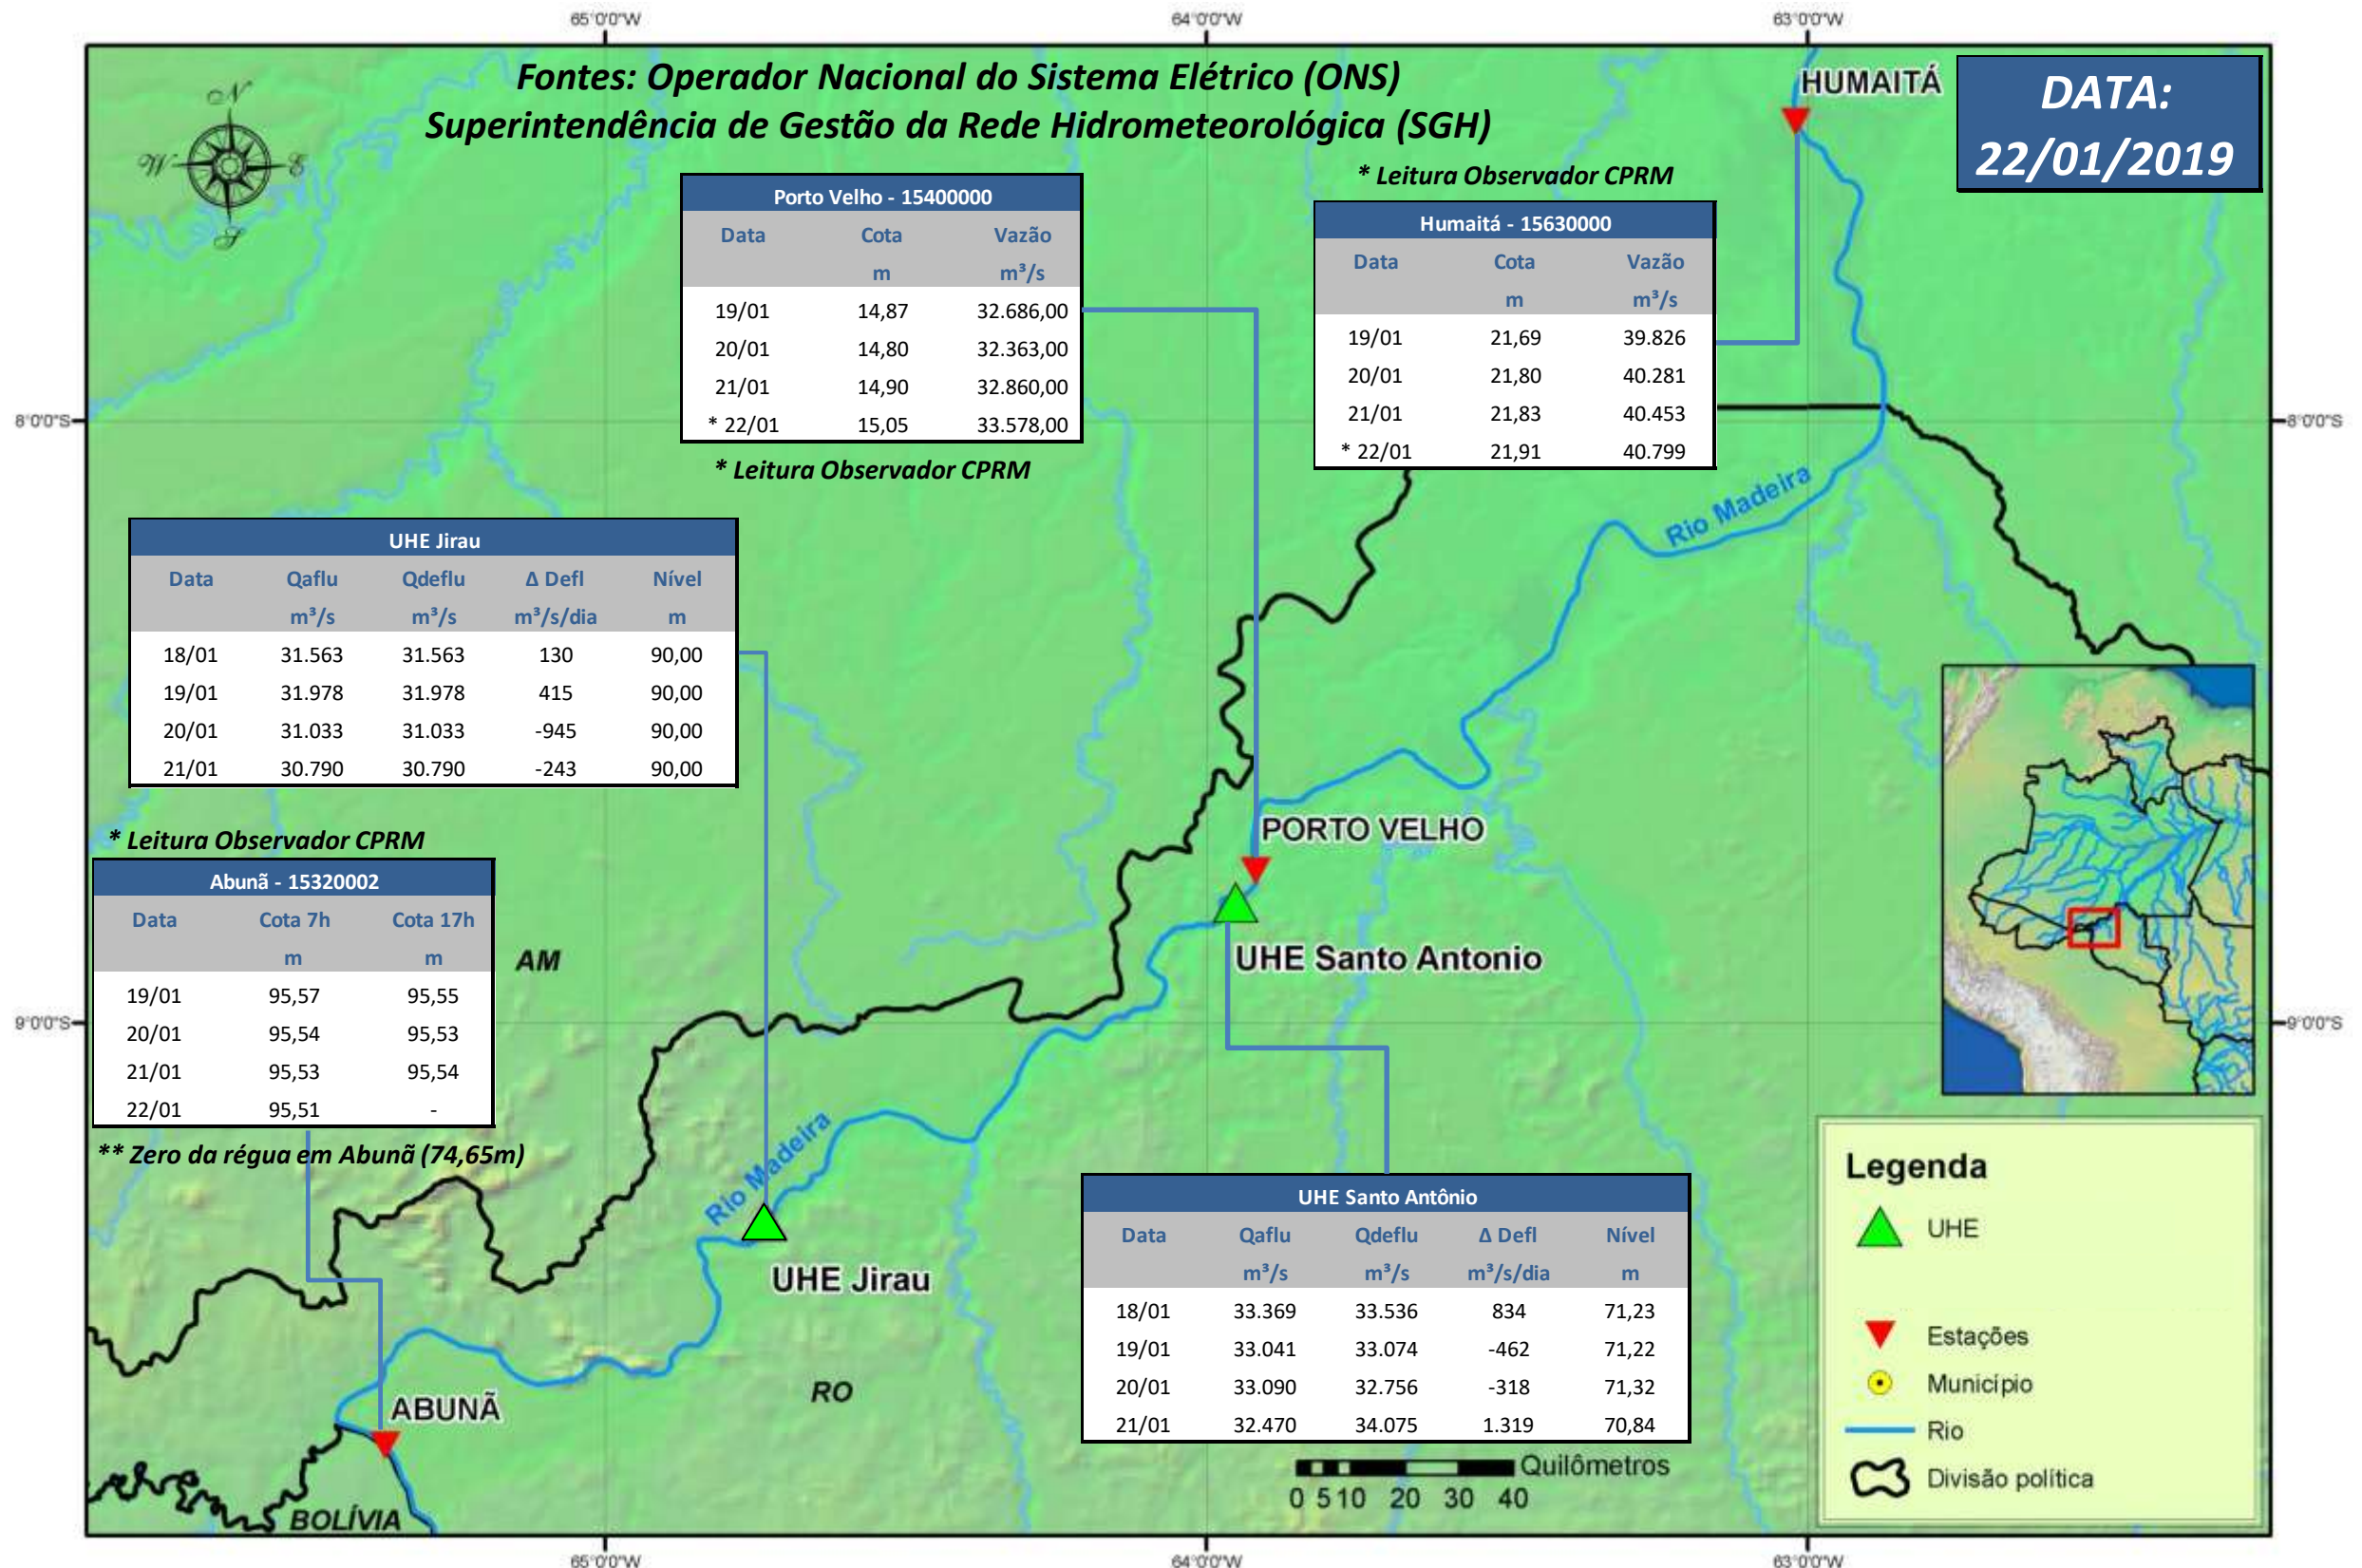

SALA DE SITUAÇÃO

Boletim de acompanhamento da Bacia do Rio Madeira

Para dados mais atualizados das estações fluviométricas acesse: [Telemetria ANA](#)

SALA DE SITUAÇÃO

Boletim de acompanhamento da Bacia do Rio Madeira

UHE Jirau Vazão Natural - 1967-2018 (Permanências diárias)