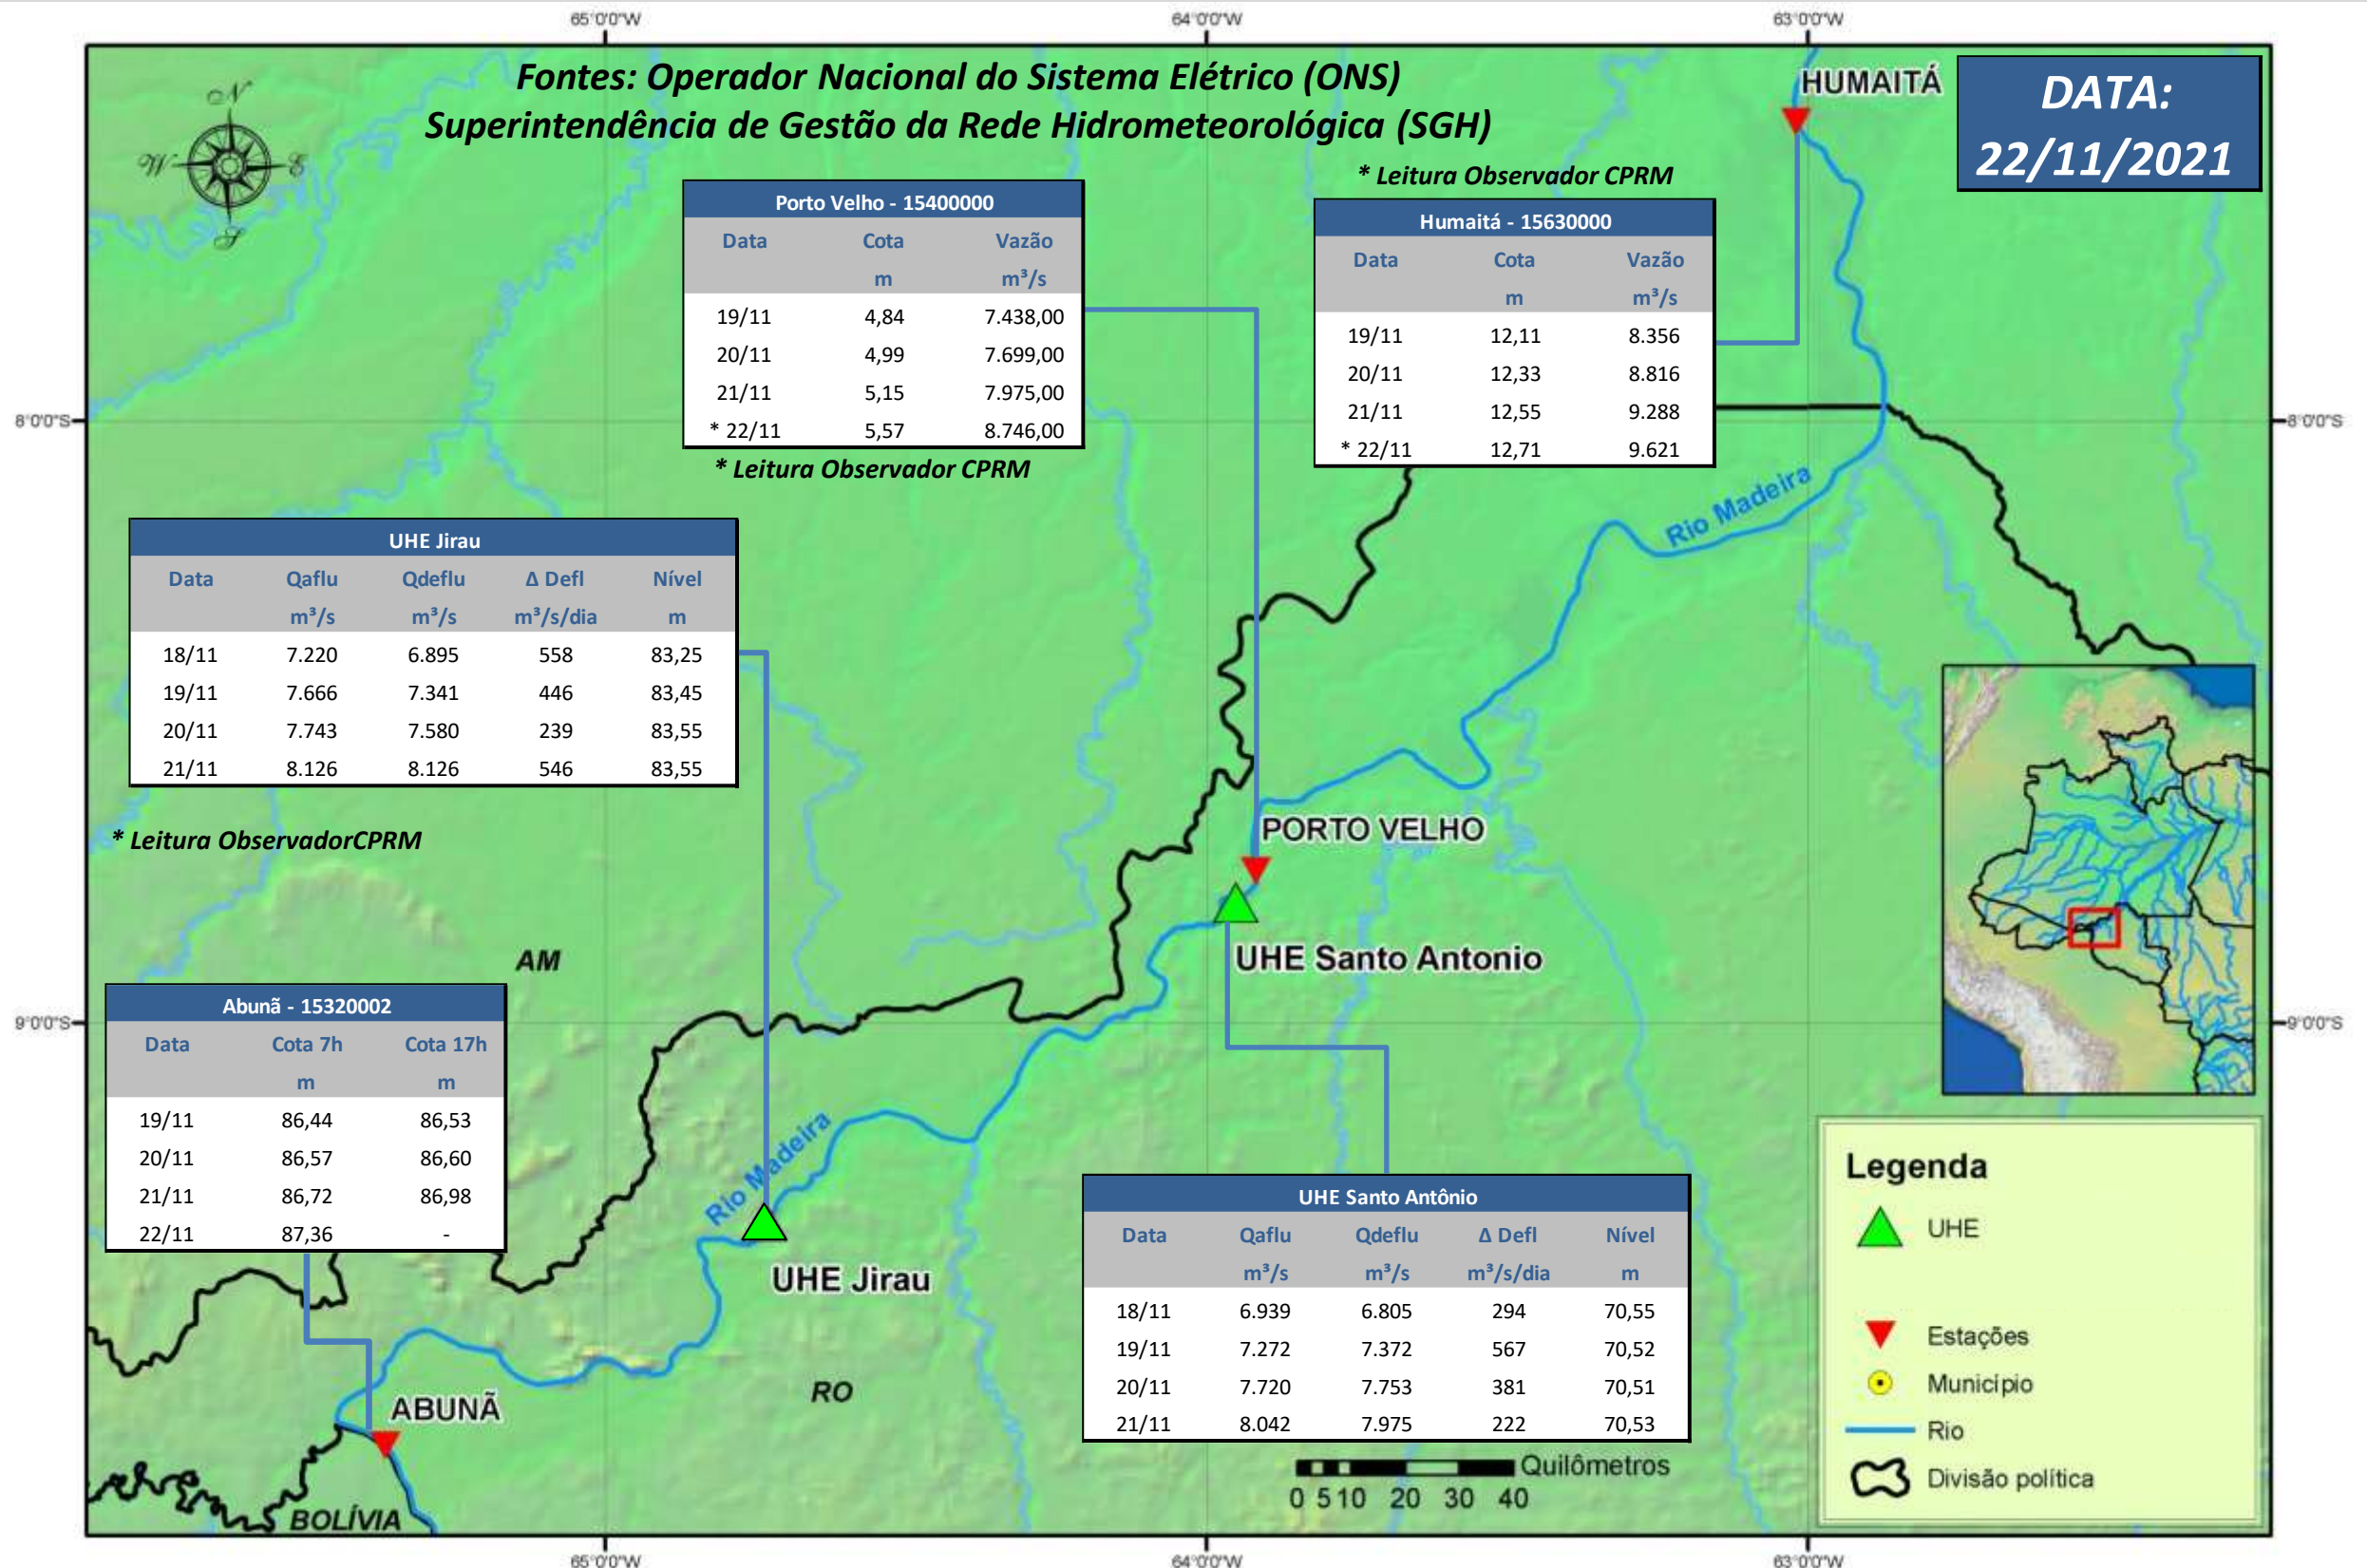

SALA DE SITUAÇÃO

Boletim de acompanhamento da Bacia do Rio Madeira

Para dados mais atualizados das estações fluviométricas acesse: [Telemetria ANA](#)

UHE Jirau Vazão Natural - 1967-2018 (Permanências diárias)