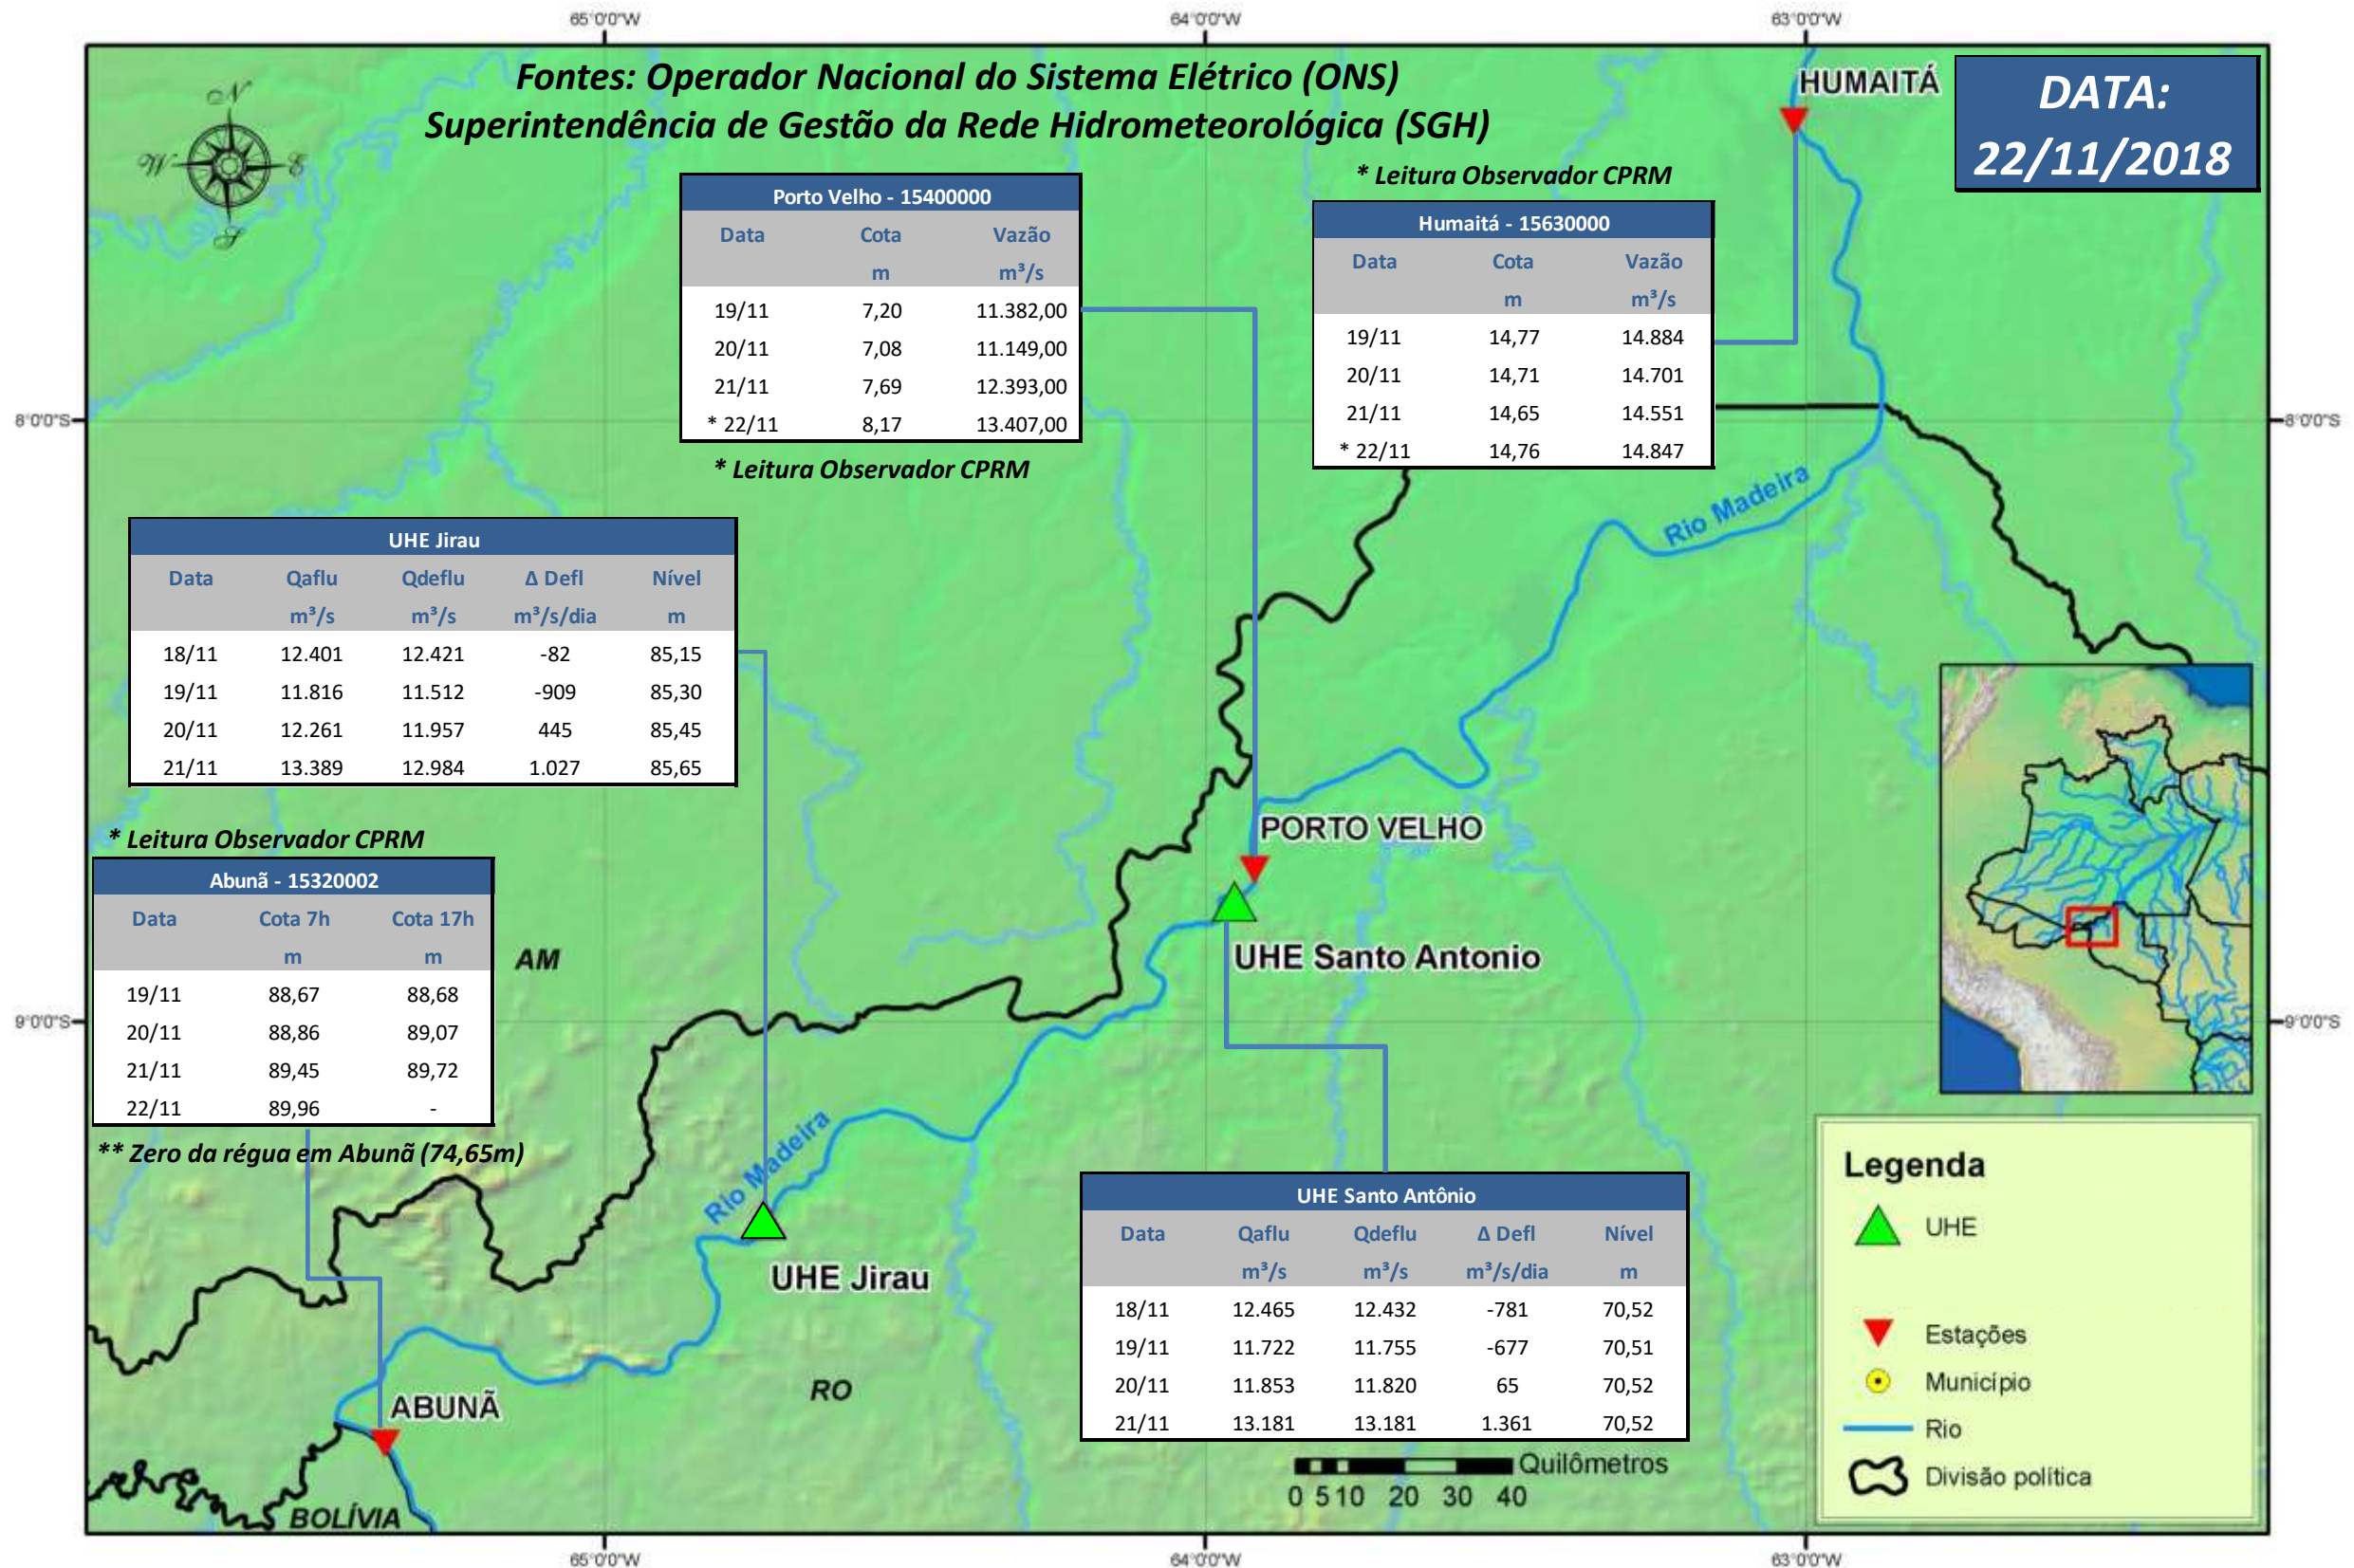

SALA DE SITUAÇÃO

Boletim de acompanhamento da Bacia do Rio Madeira

Para dados mais atualizados das estações fluviométricas acesse: [Telemetria ANA](#)

SALA DE SITUAÇÃO

Boletim de acompanhamento da Bacia do Rio Madeira

UHE Jirau Vazão Natural - 1967-2016 (Permanências diárias)