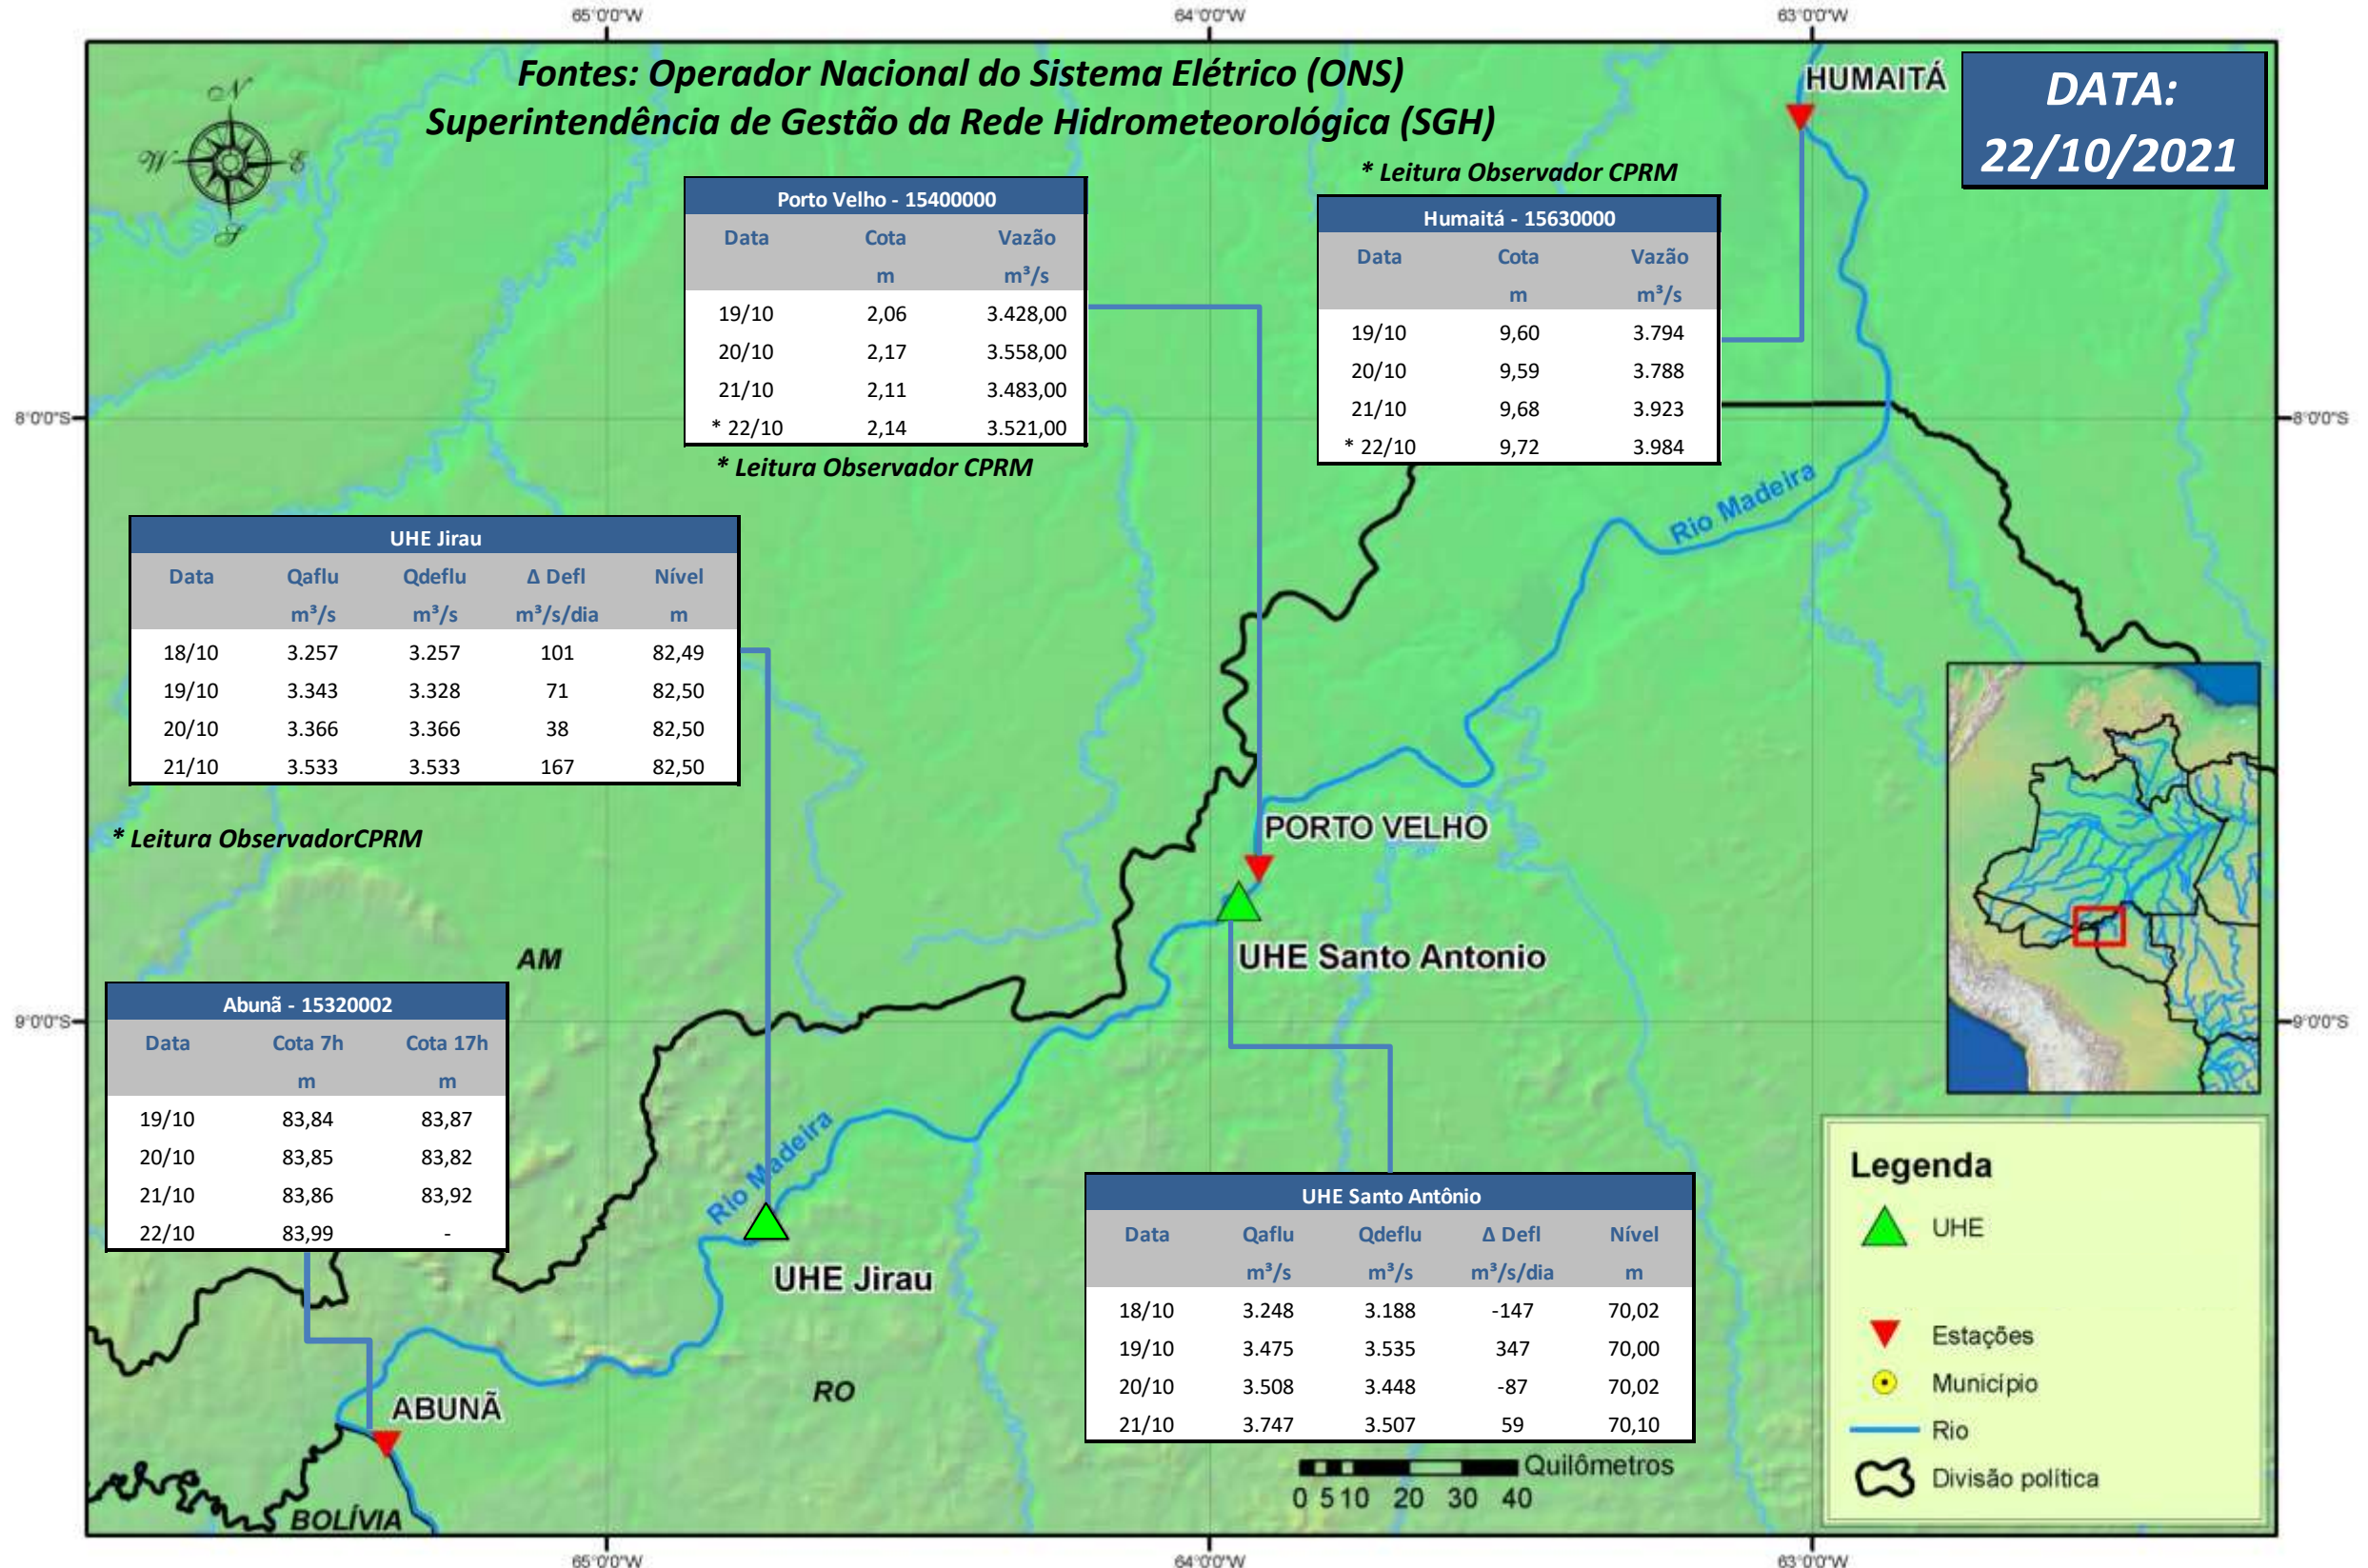

SALA DE SITUAÇÃO

Boletim de acompanhamento da Bacia do Rio Madeira

Para dados mais atualizados das estações fluviométricas acesse: [Telemetria ANA](#)

UHE Jirau Vazão Natural - 1967-2018 (Permanências diárias)