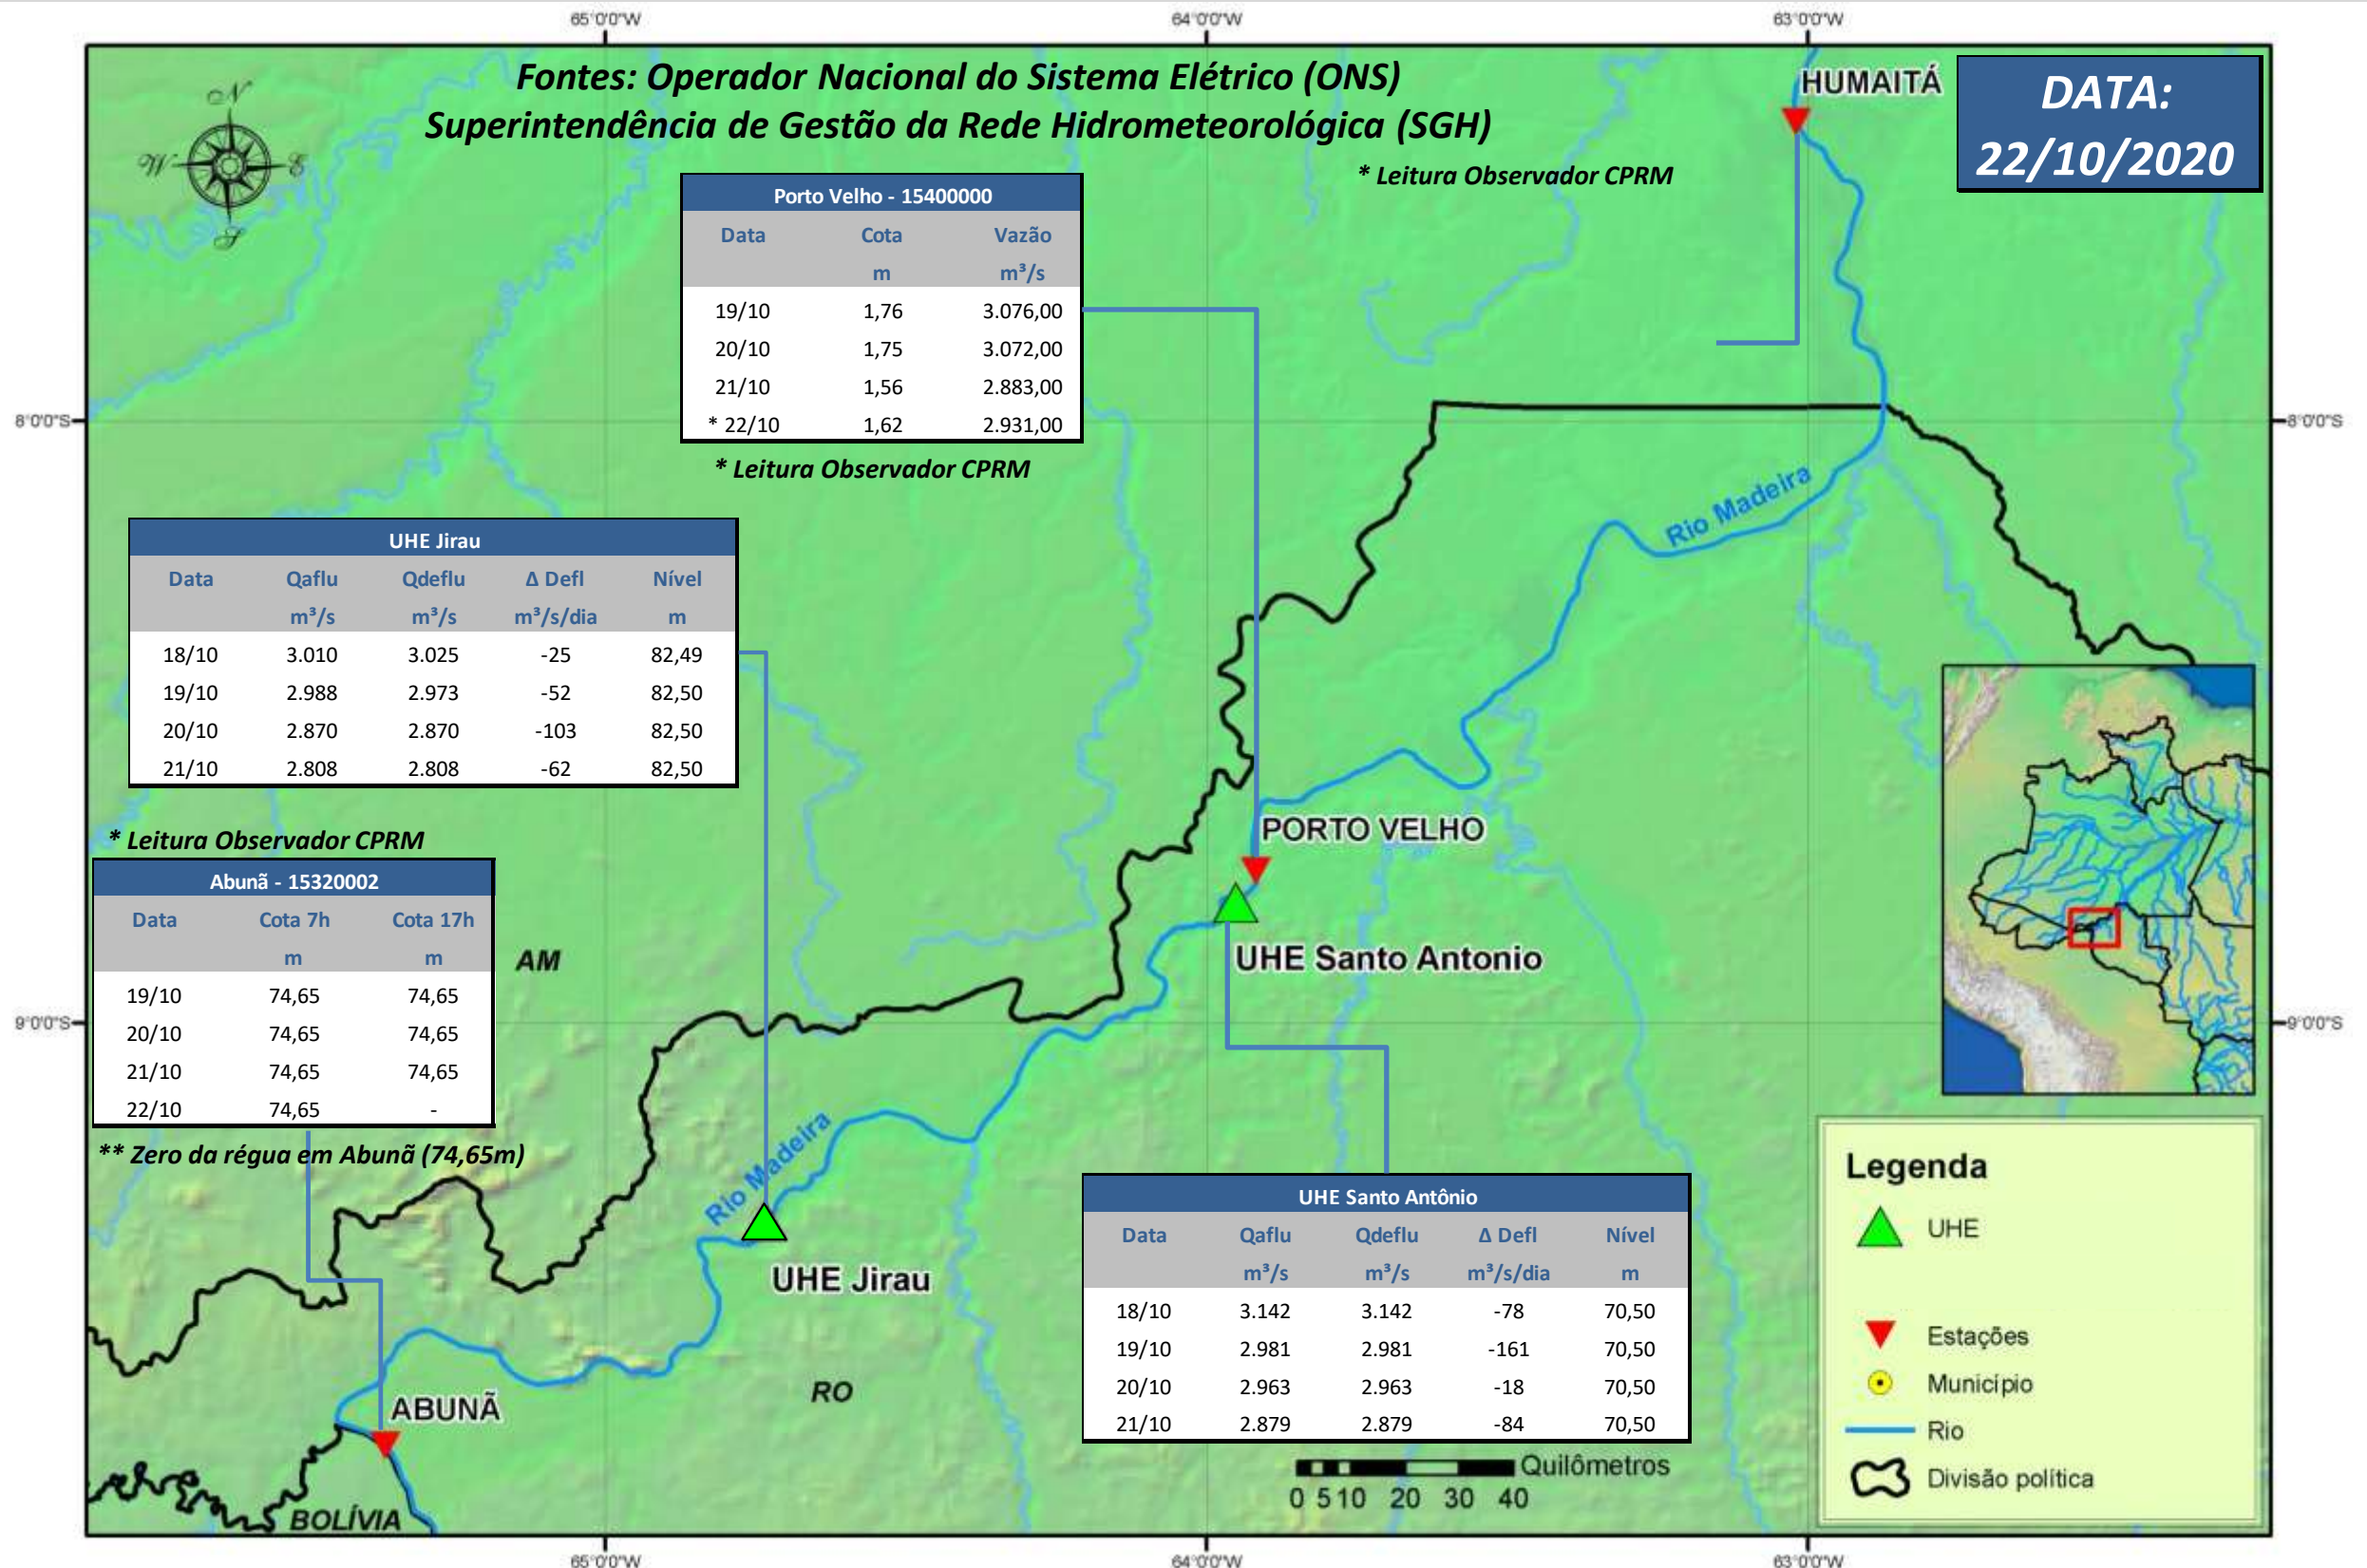

SALA DE SITUAÇÃO

Boletim de acompanhamento da Bacia do Rio Madeira

Para dados mais atualizados das estações fluviométricas acesse: [Telemetria ANA](#)

SALA DE SITUAÇÃO

Boletim de acompanhamento da Bacia do Rio Madeira

UHE Jirau Vazão Natural - 1967-2018 (Permanências diárias)