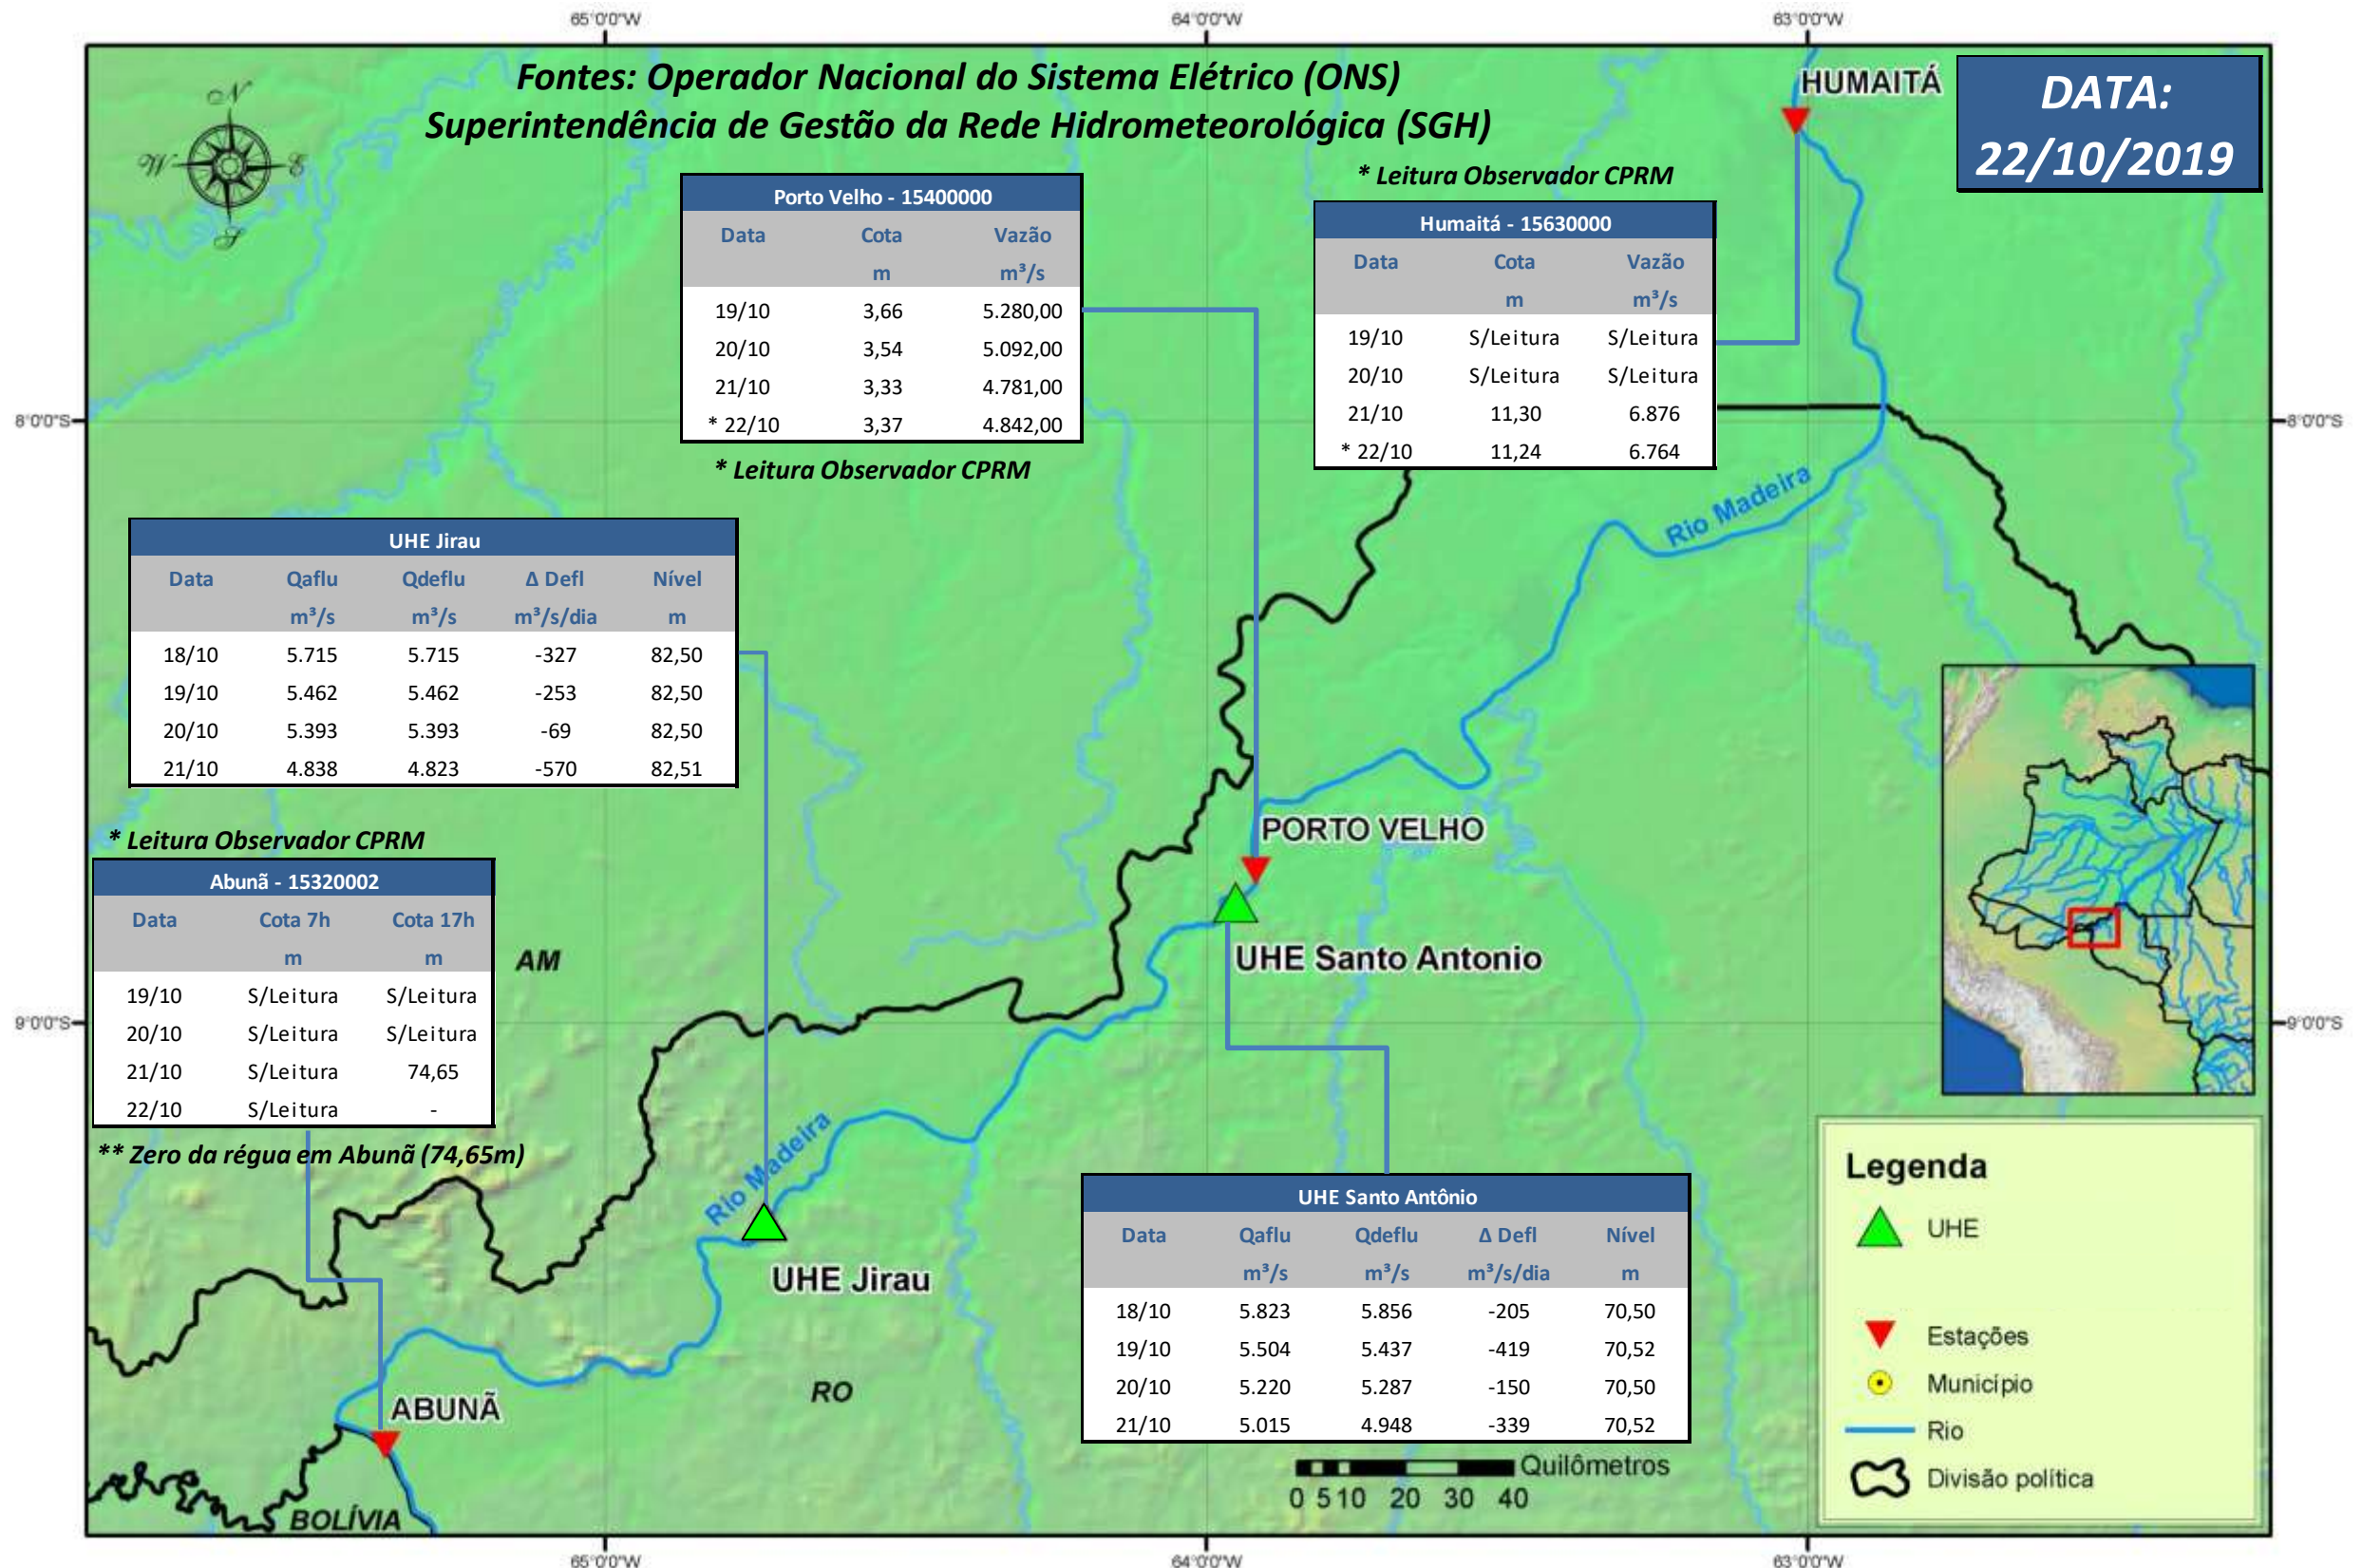

SALA DE SITUAÇÃO

Boletim de acompanhamento da Bacia do Rio Madeira

Para dados mais atualizados das estações fluviométricas acesse: [Telemetria ANA](#)

SALA DE SITUAÇÃO

Boletim de acompanhamento da Bacia do Rio Madeira

UHE Jirau Vazão Natural - 1967-2018 (Permanências diárias)