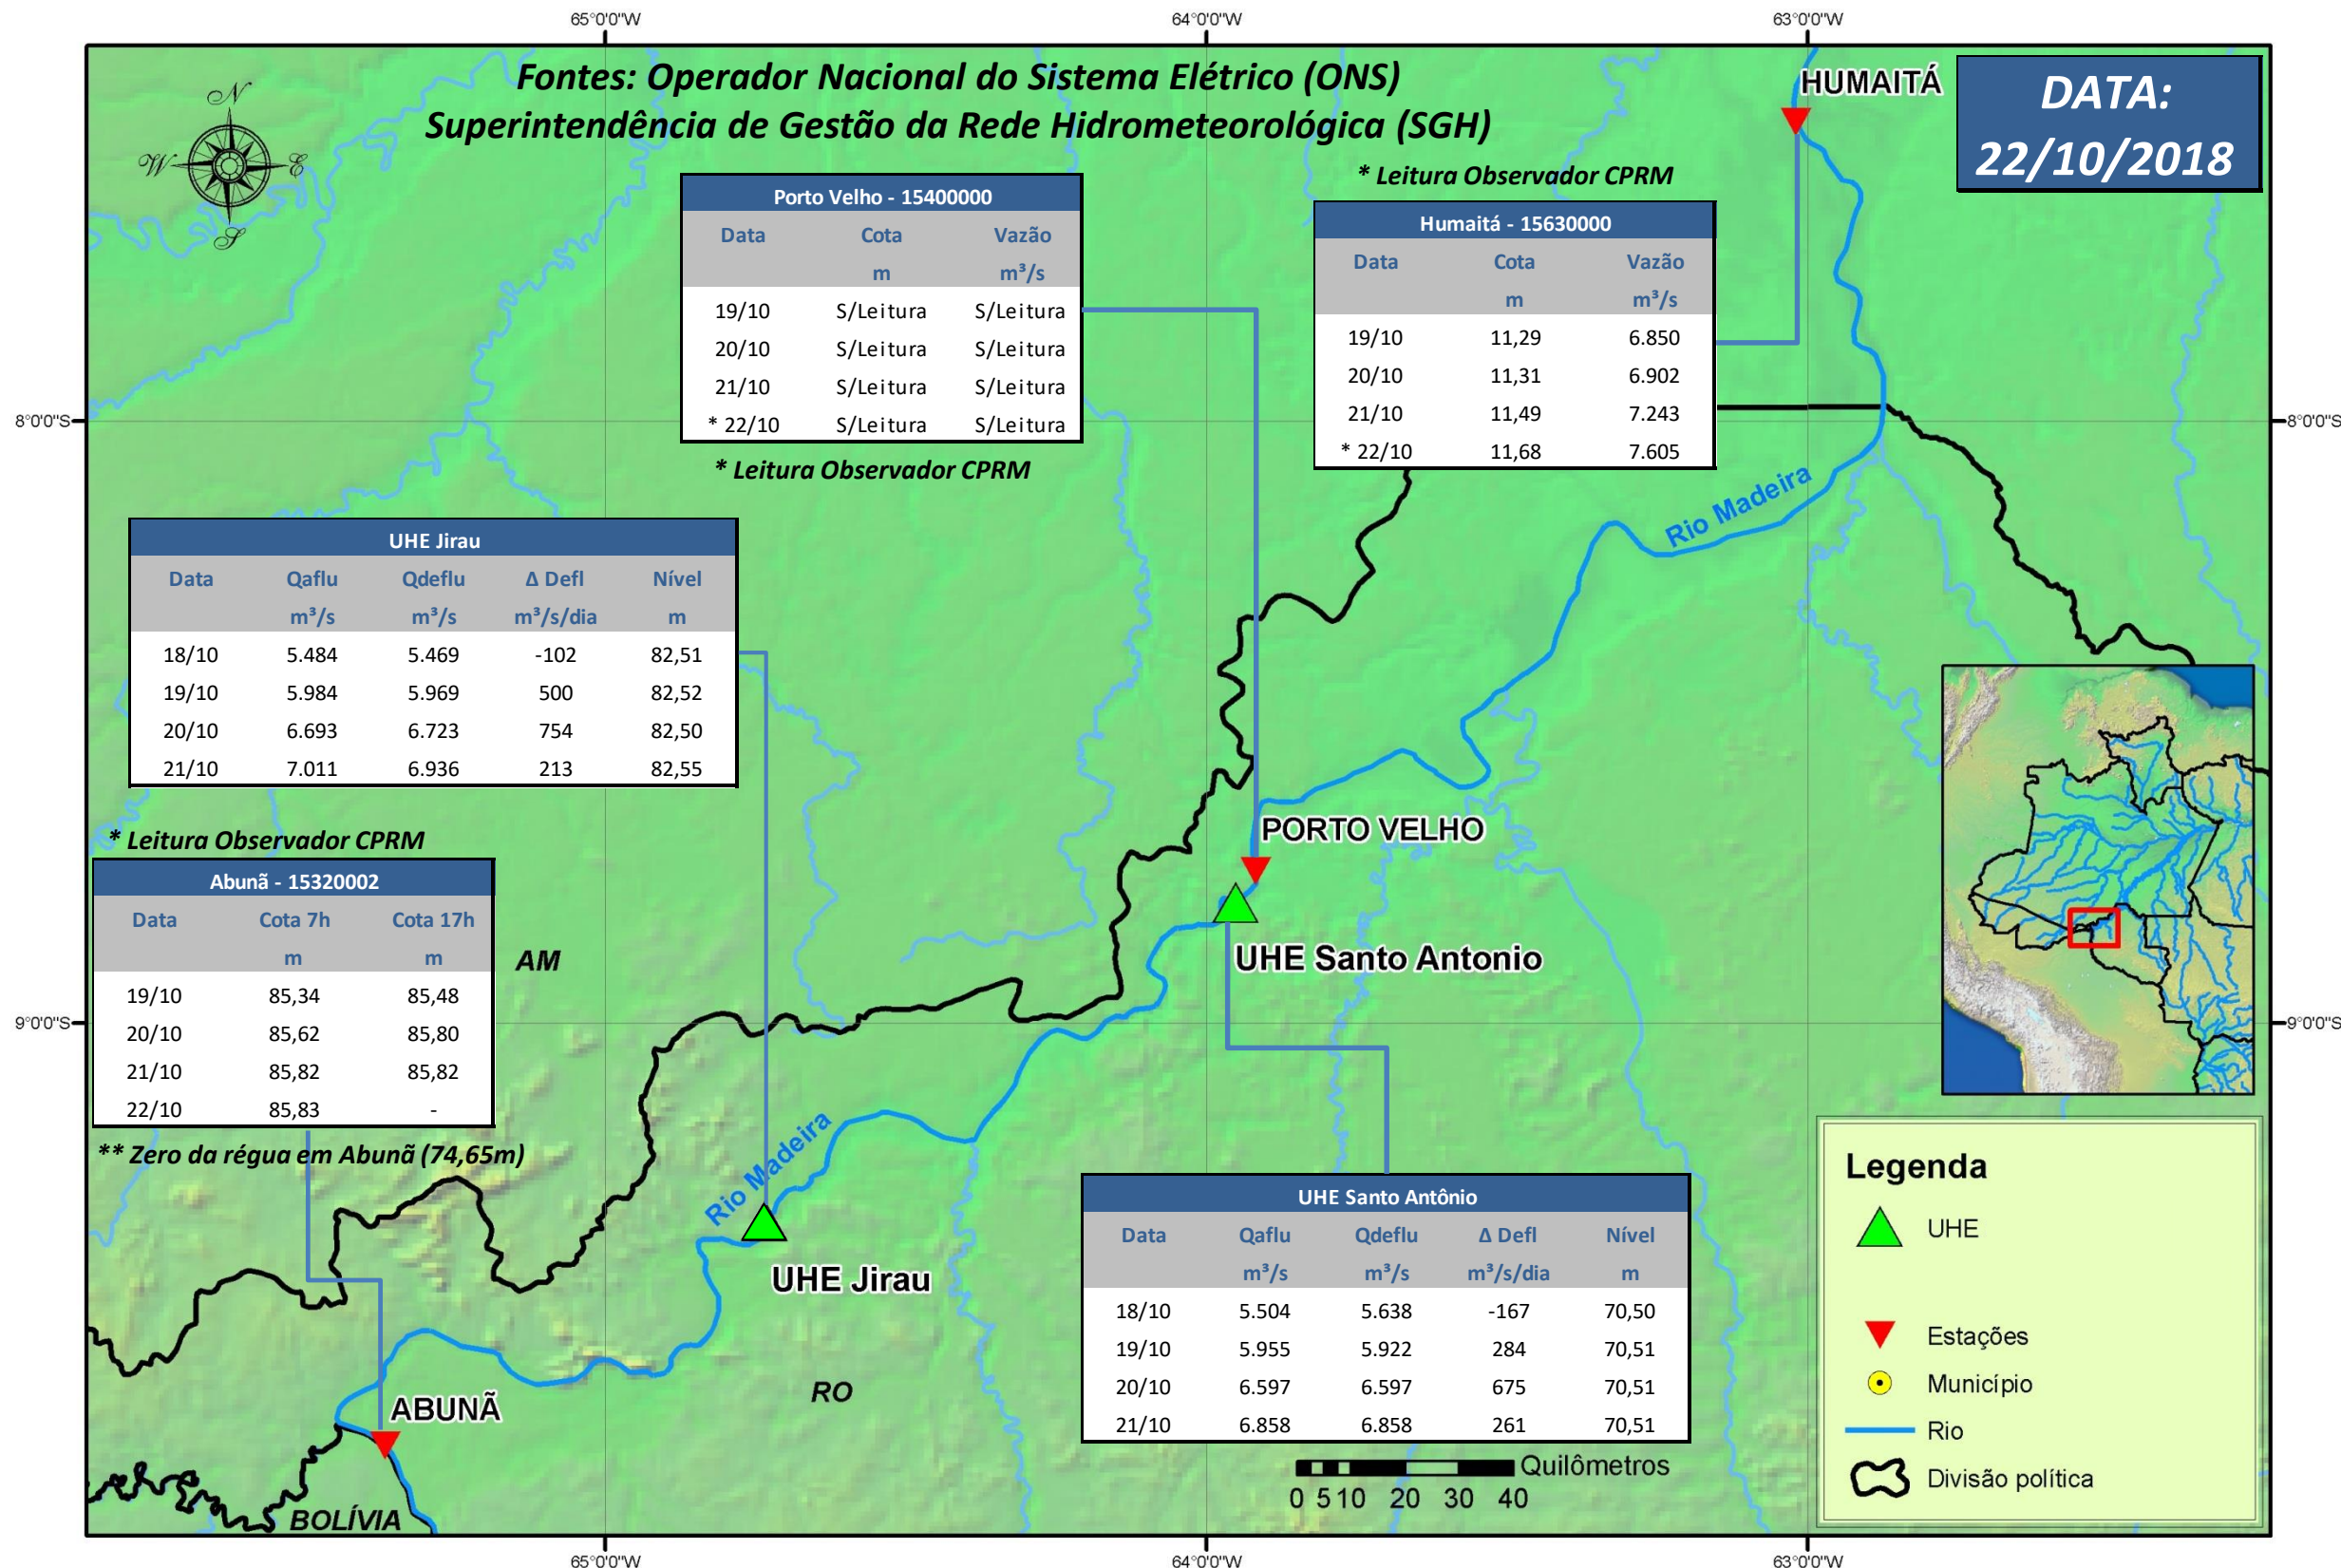

SALA DE SITUAÇÃO

Boletim de acompanhamento da Bacia do Rio Madeira

Para dados mais atualizados das estações fluviométricas acesse: [Telemetria ANA](#)

SALA DE SITUAÇÃO

Boletim de acompanhamento da Bacia do Rio Madeira

UHE Jirau Vazão Natural - 1967-2016 (Permanências diárias)