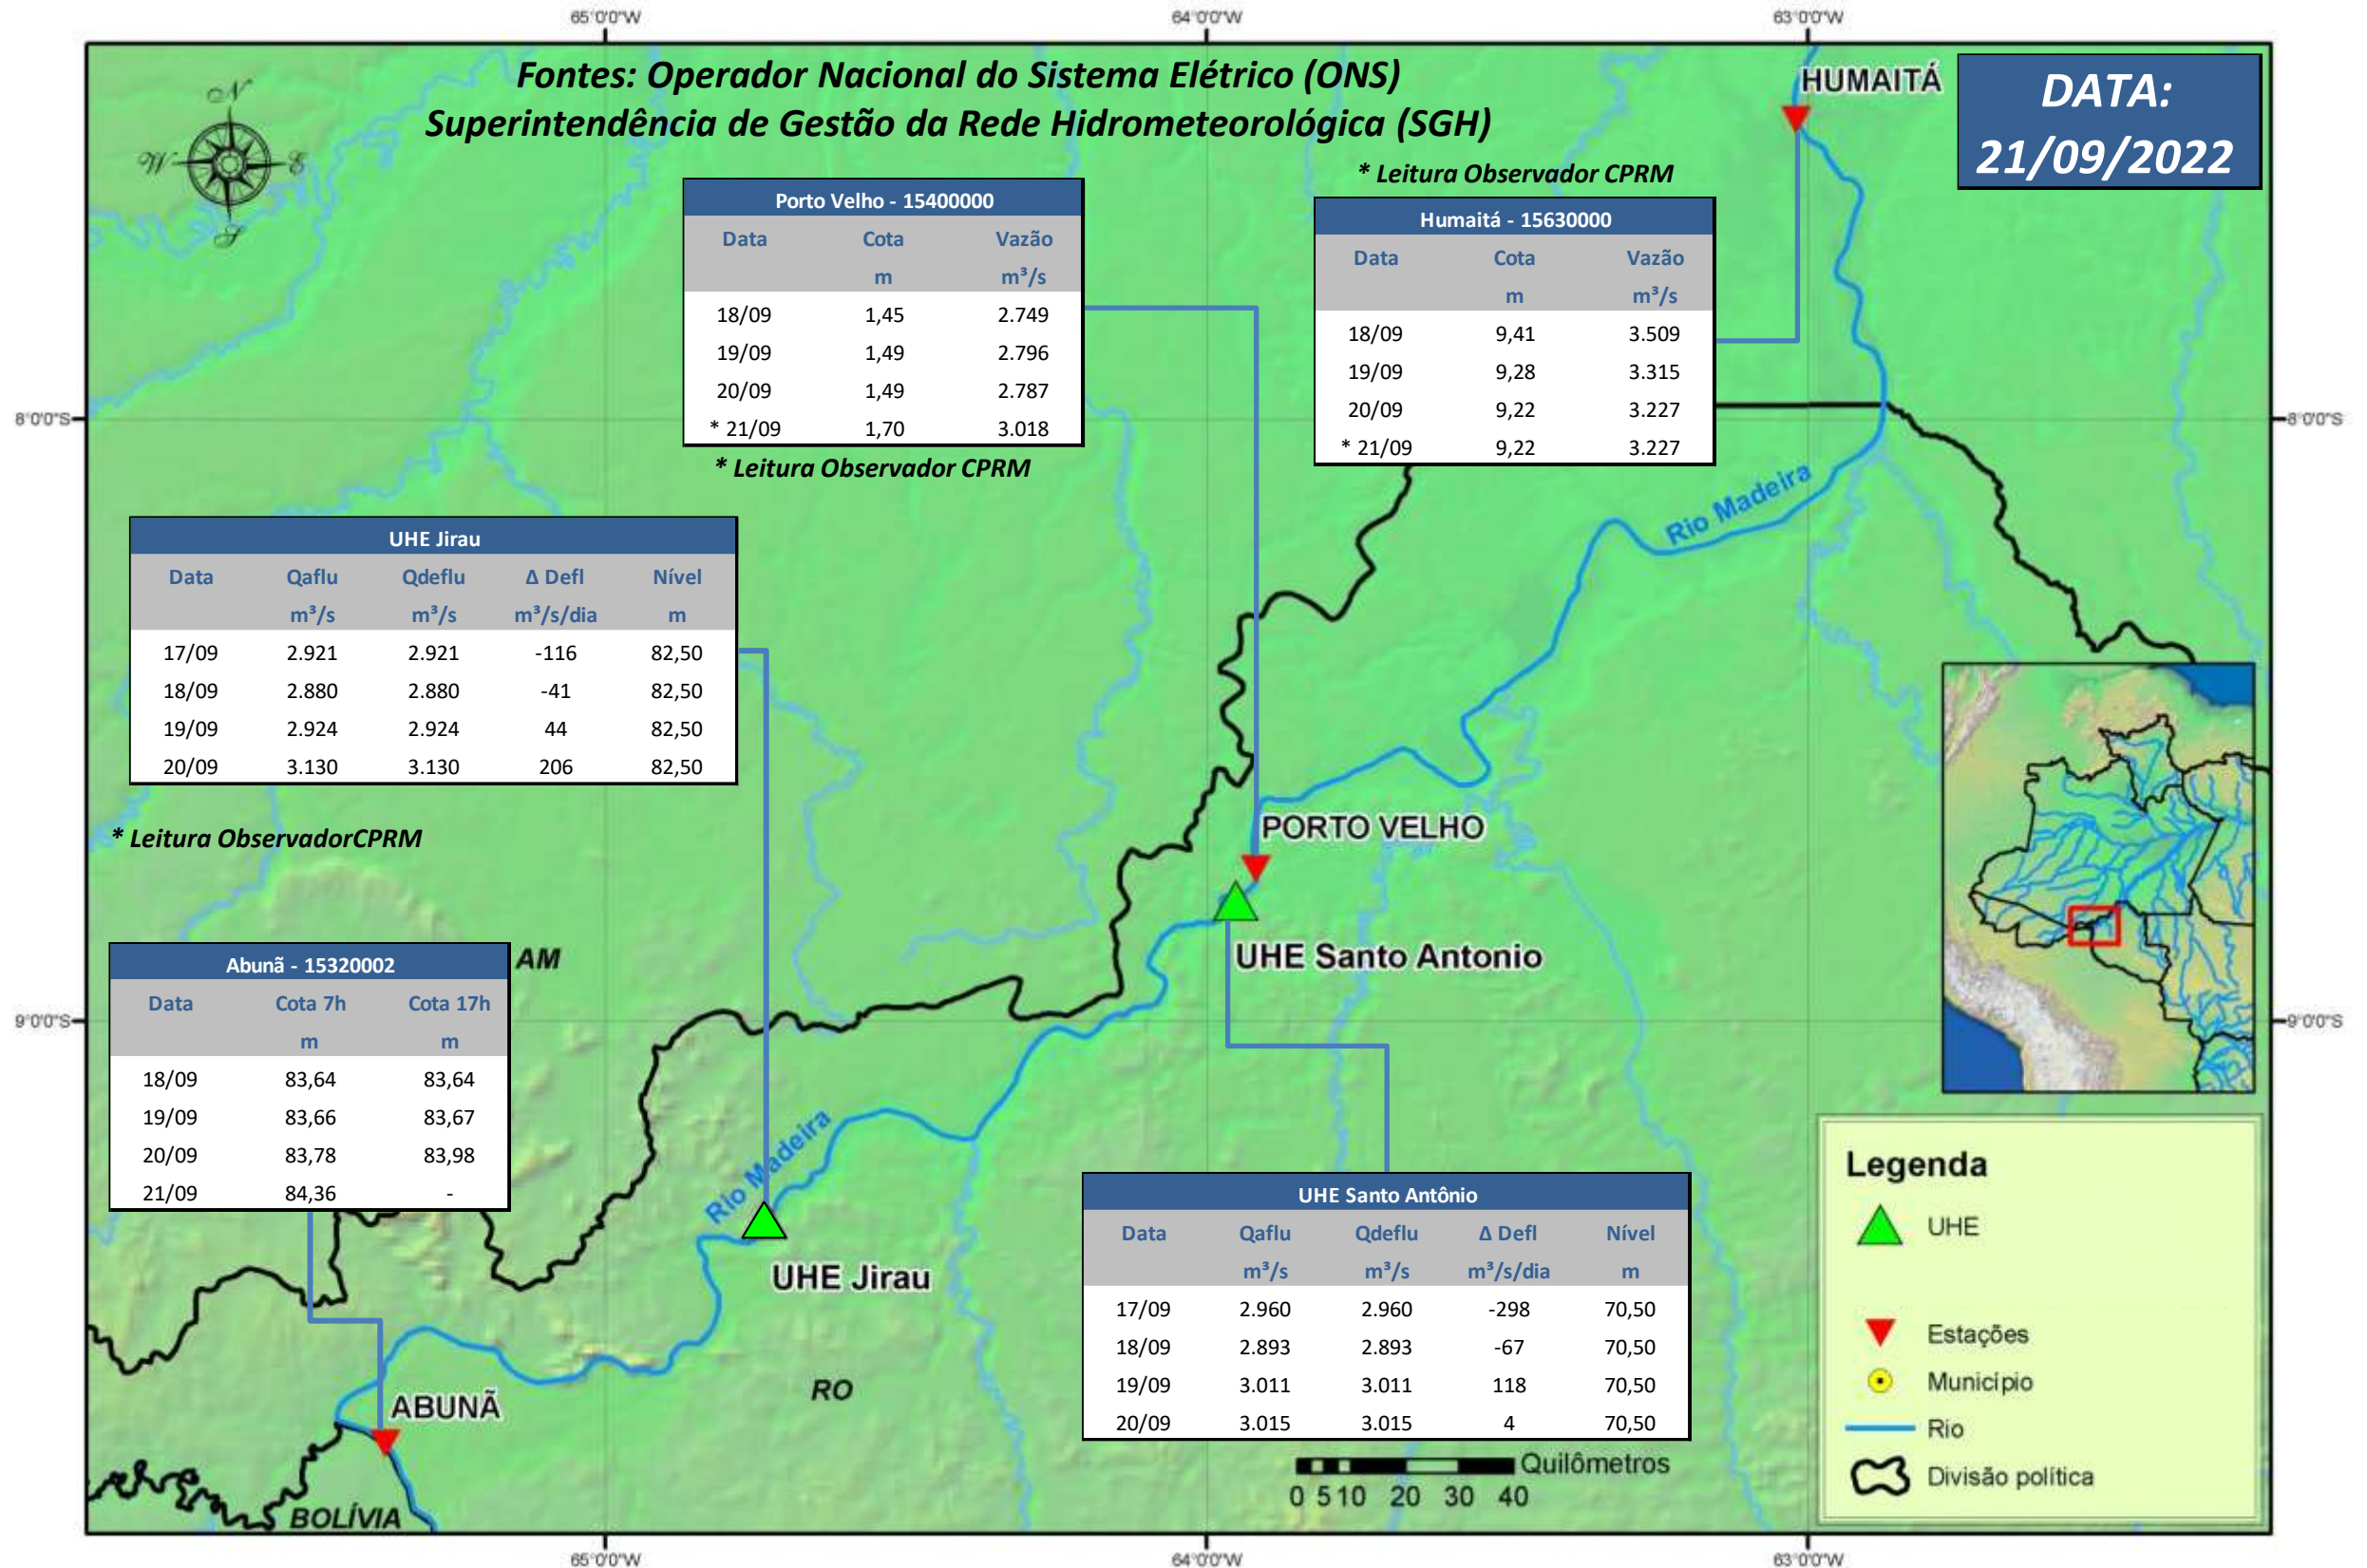

SALA DE SITUAÇÃO

Boletim de acompanhamento da Bacia do Rio Madeira

Para dados mais atualizados das estações fluviométricas acesse: [Telemetria ANA](#)

SALA DE SITUAÇÃO

Boletim de acompanhamento da Bacia do Rio Madeira

UHE Jirau Vazão Natural - 1967-2018 (Permanências diárias)