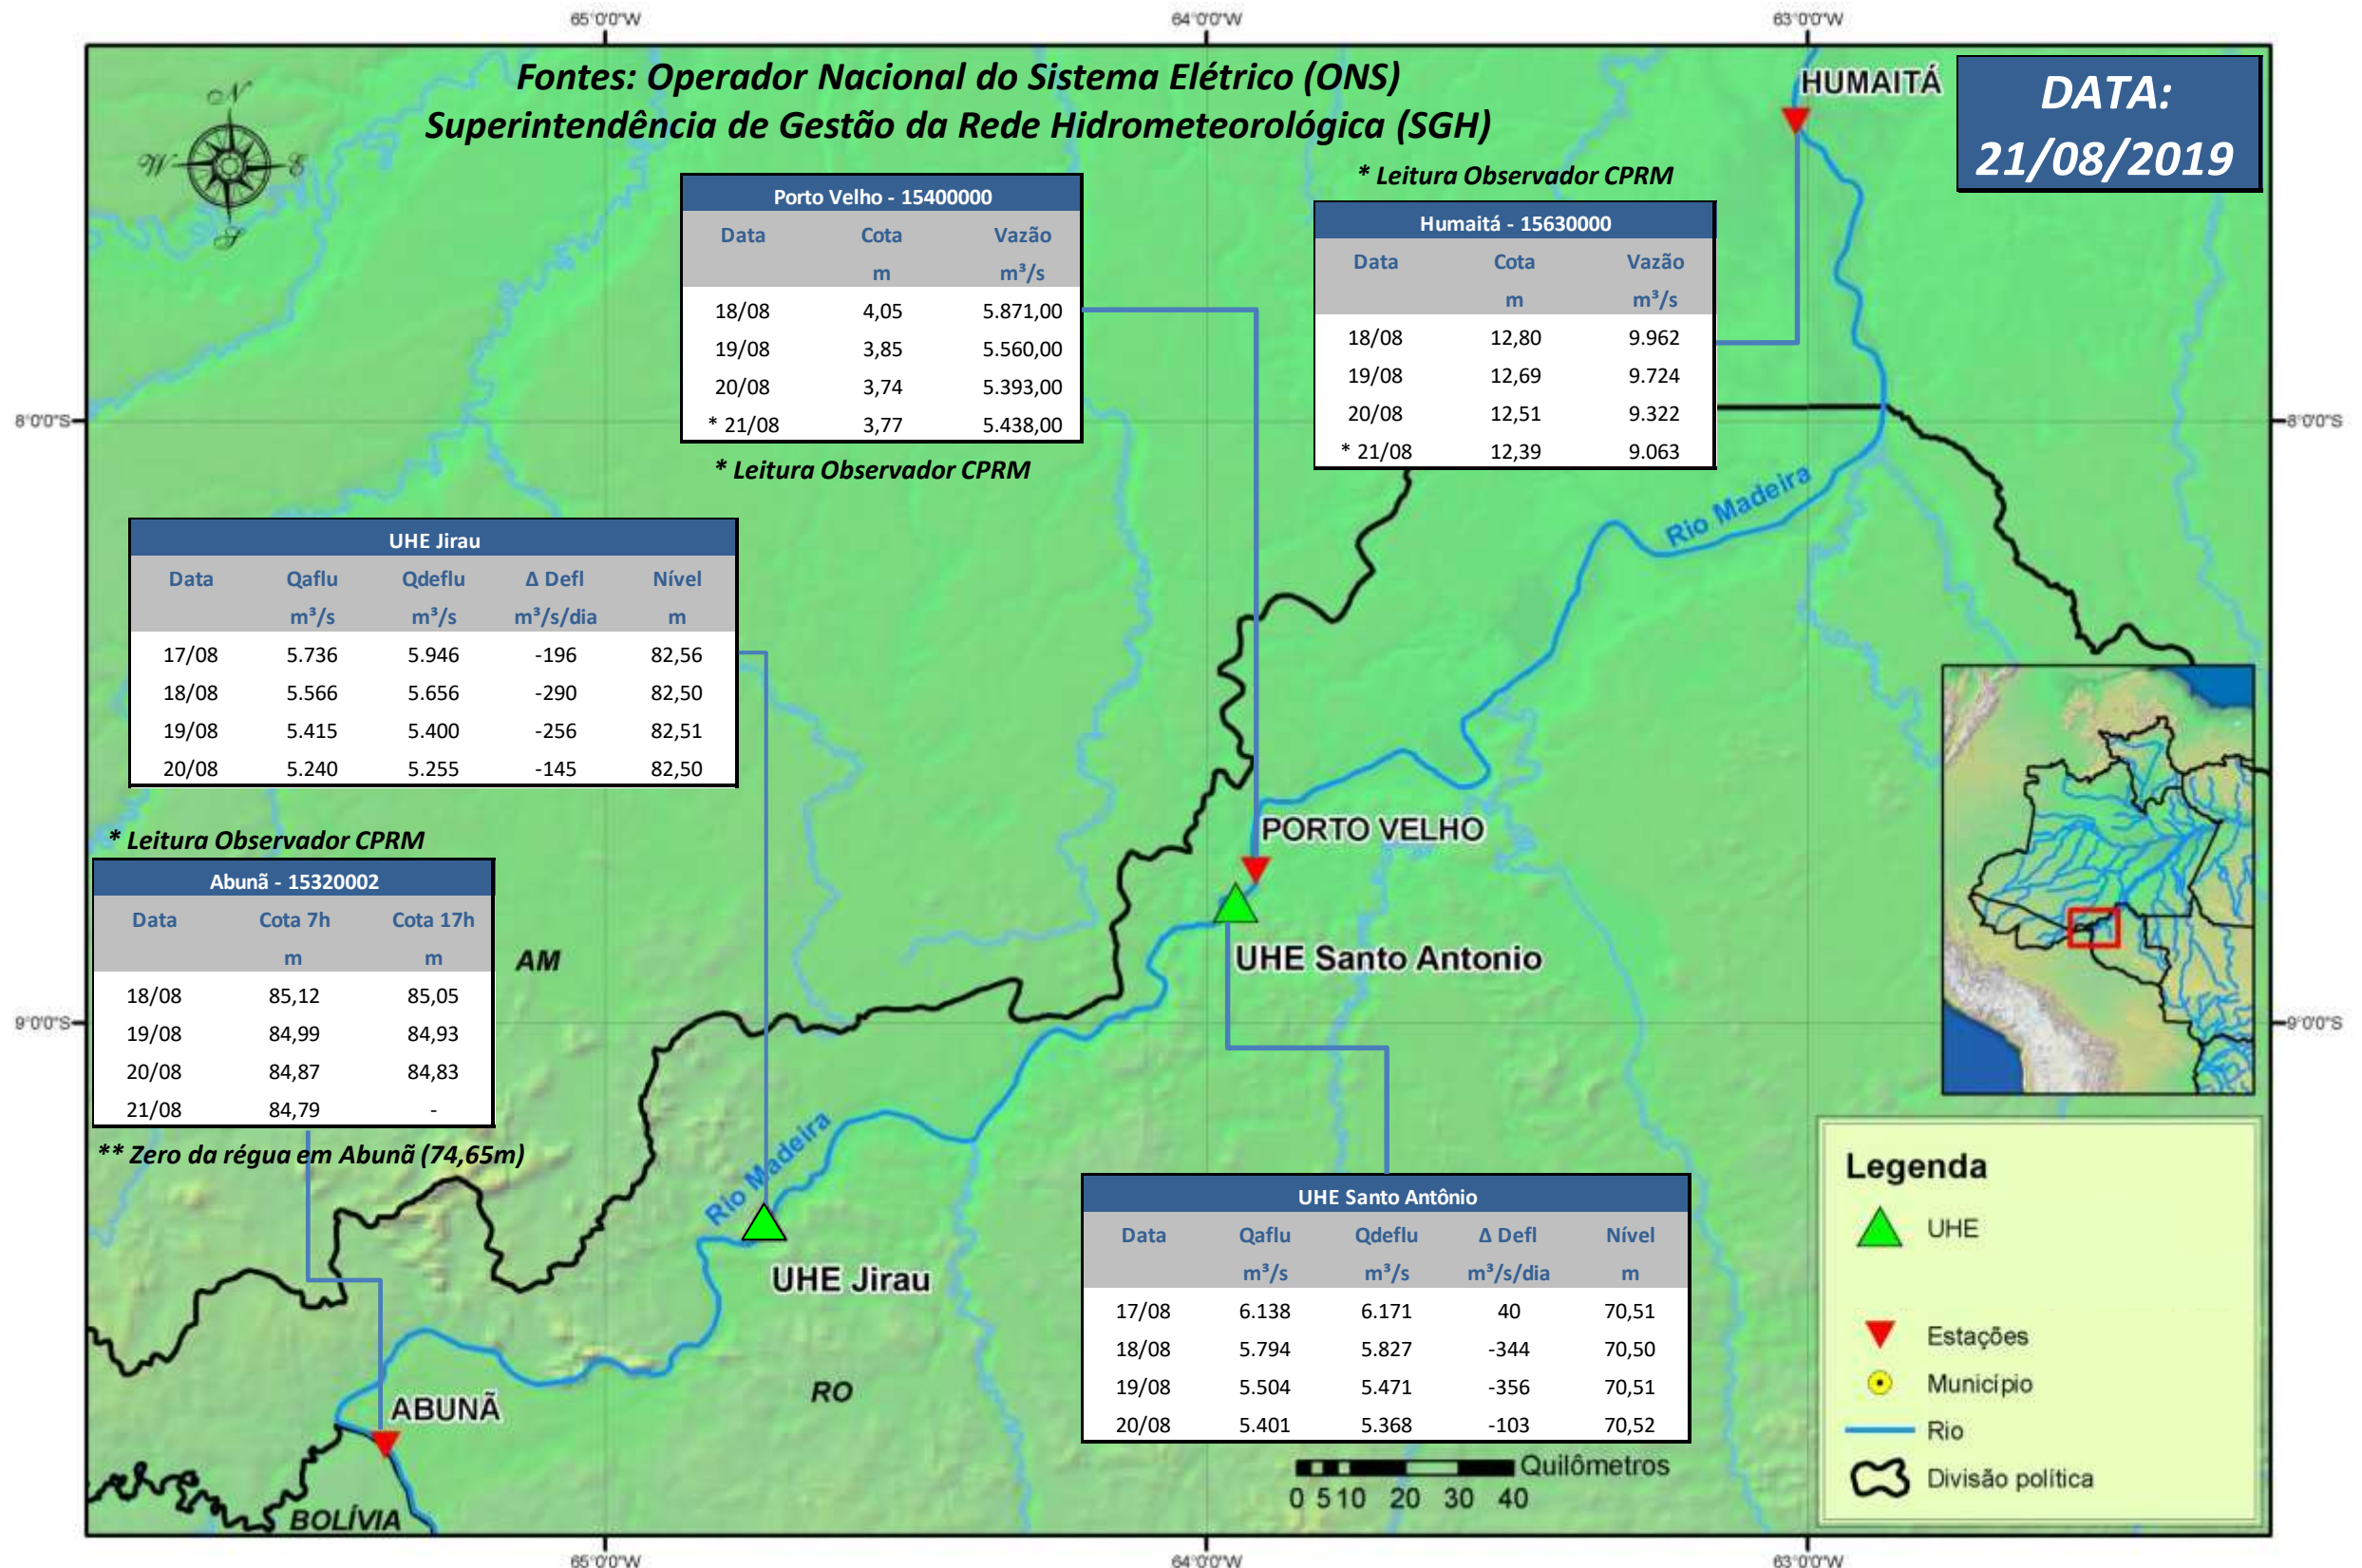

# SALA DE SITUAÇÃO

## Boletim de acompanhamento da Bacia do Rio Madeira

Para dados mais atualizados das estações fluviométricas acesse: [Telemetria ANA](#)

# SALA DE SITUAÇÃO

Boletim de acompanhamento da Bacia do Rio Madeira

## UHE Jirau Vazão Natural - 1967-2018 (Permanências diárias)