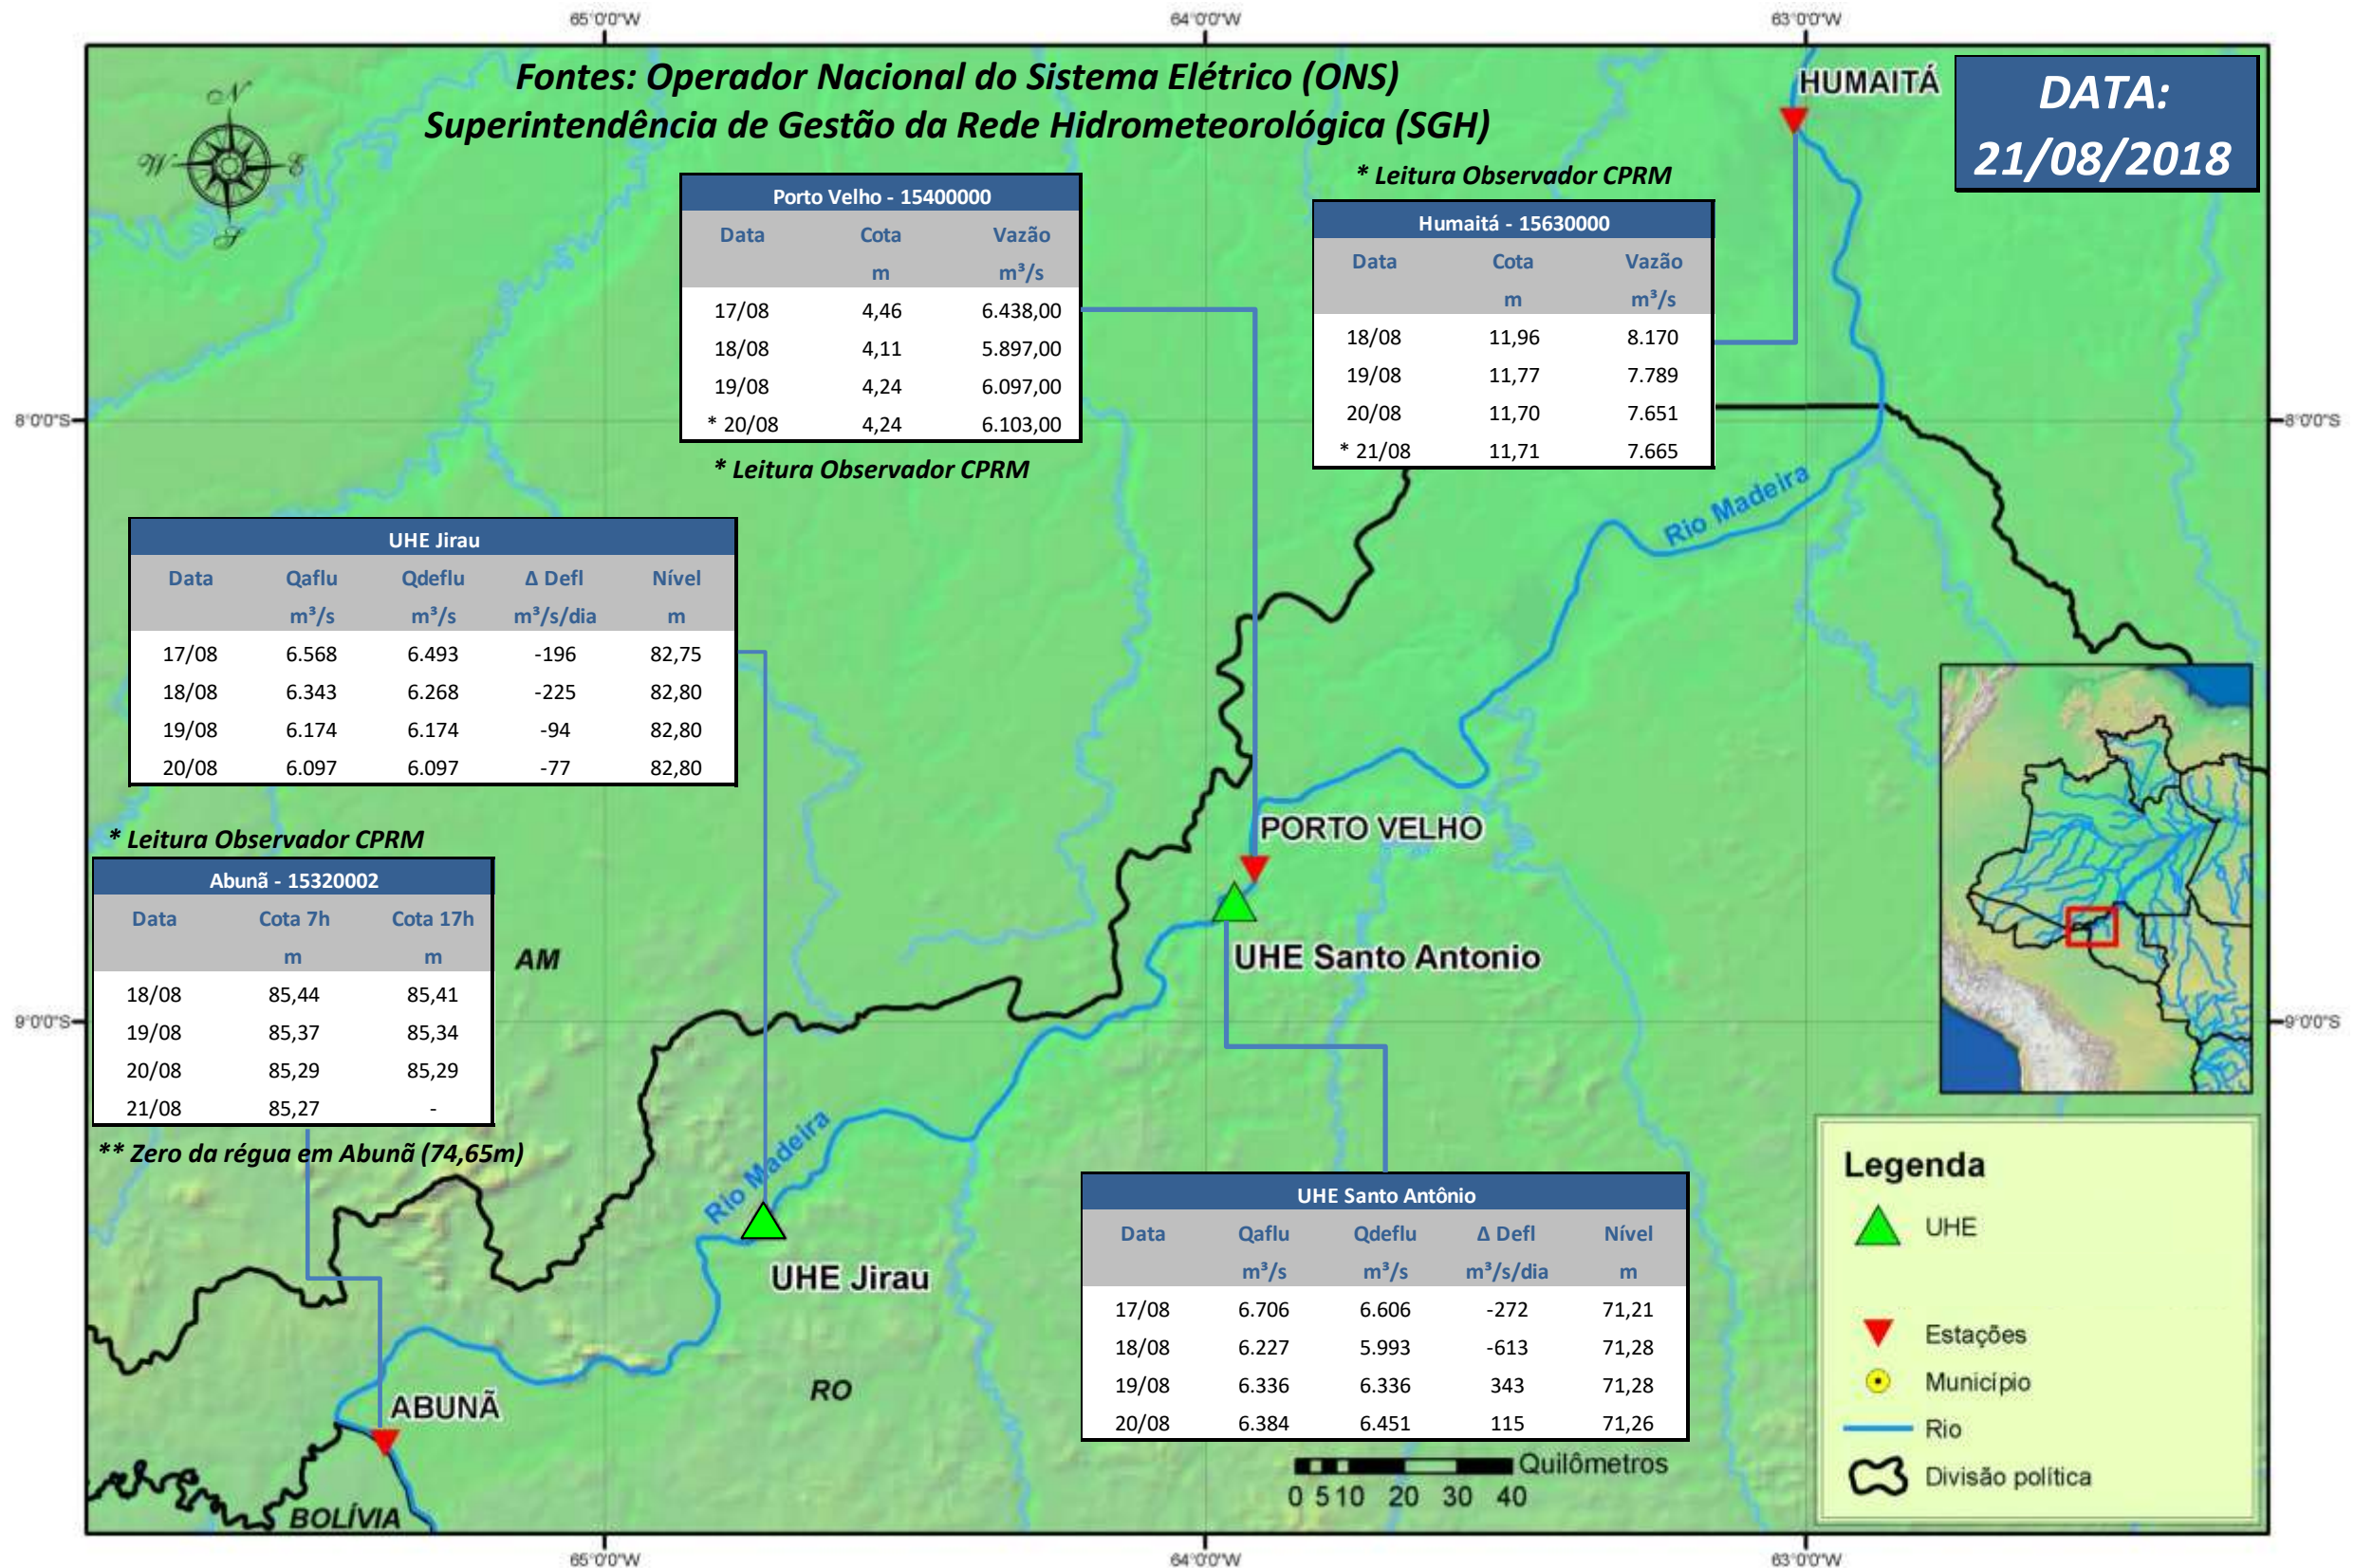

SALA DE SITUAÇÃO

Boletim de acompanhamento da Bacia do Rio Madeira

Para dados mais atualizados das estações fluviométricas acesse: [Telemetria ANA](#)

SALA DE SITUAÇÃO

Boletim de acompanhamento da Bacia do Rio Madeira

UHE Jirau Vazão Natural - 1967-2016 (Permanências diárias)