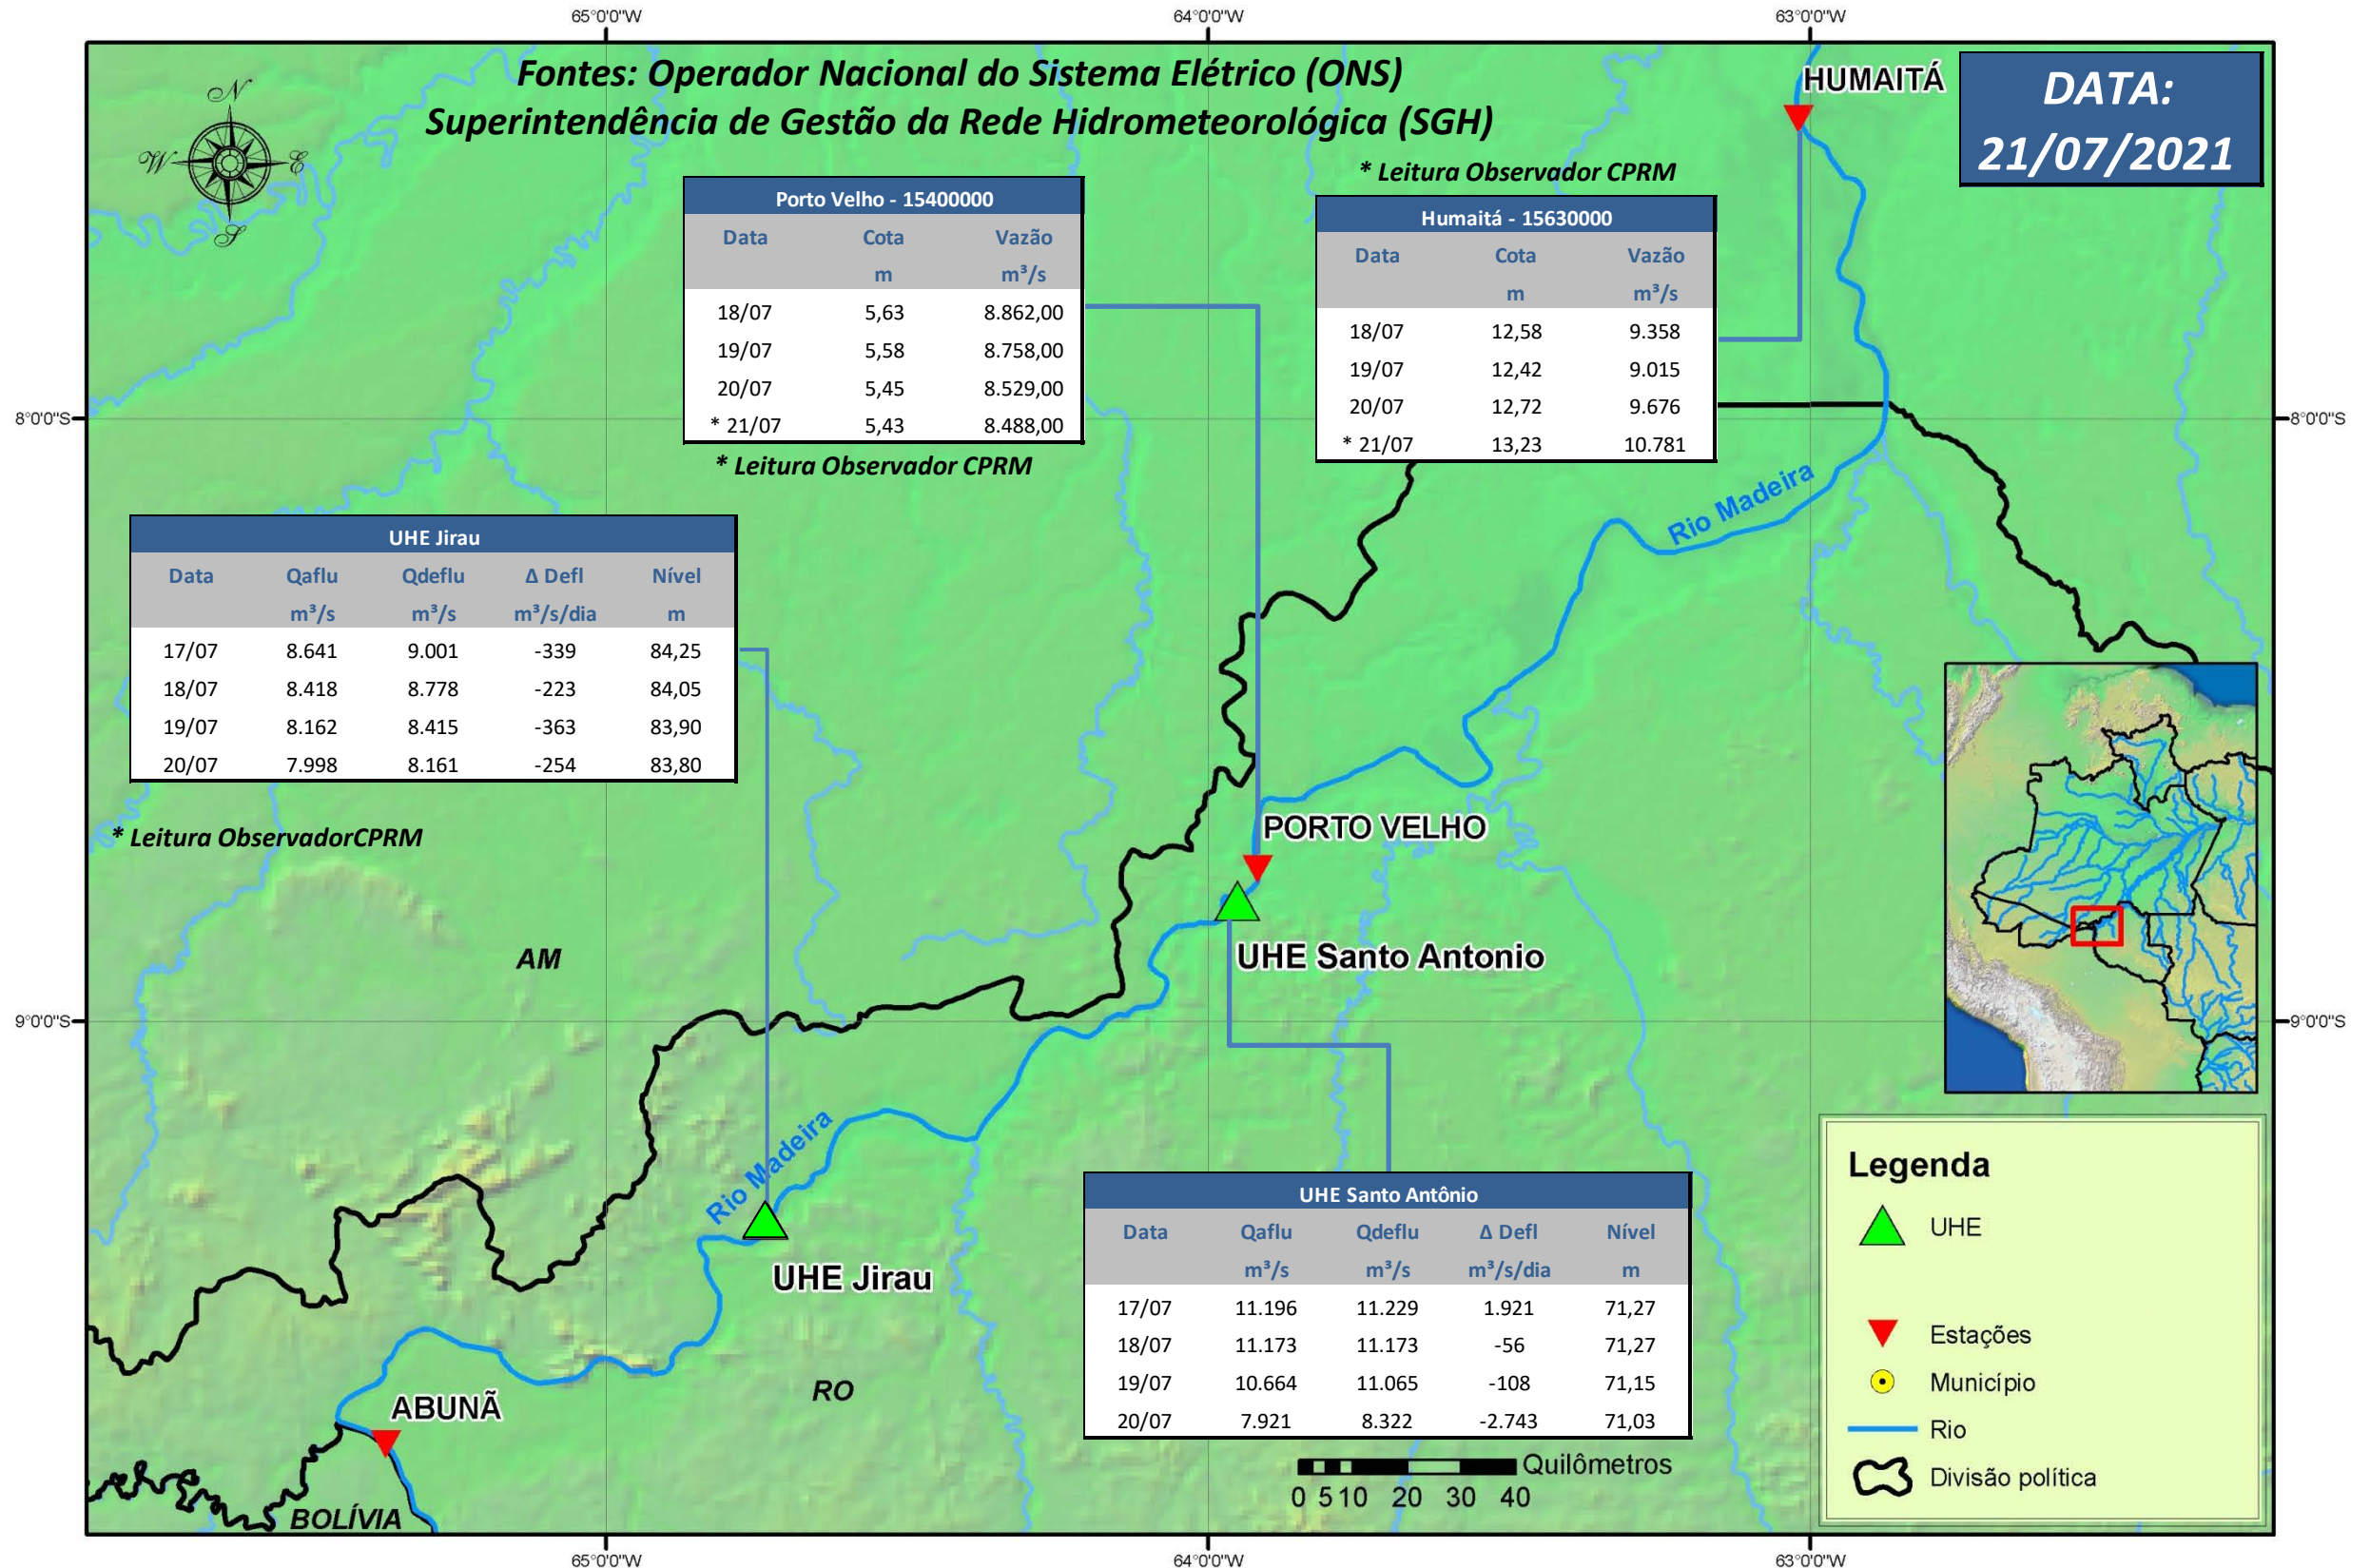

SALA DE SITUAÇÃO

Boletim de acompanhamento da Bacia do Rio Madeira

Para dados mais atualizados das estações fluviométricas acesse: [Telemetria ANA](#)

UHE Jirau Vazão Natural - 1967-2018 (Permanências diárias)