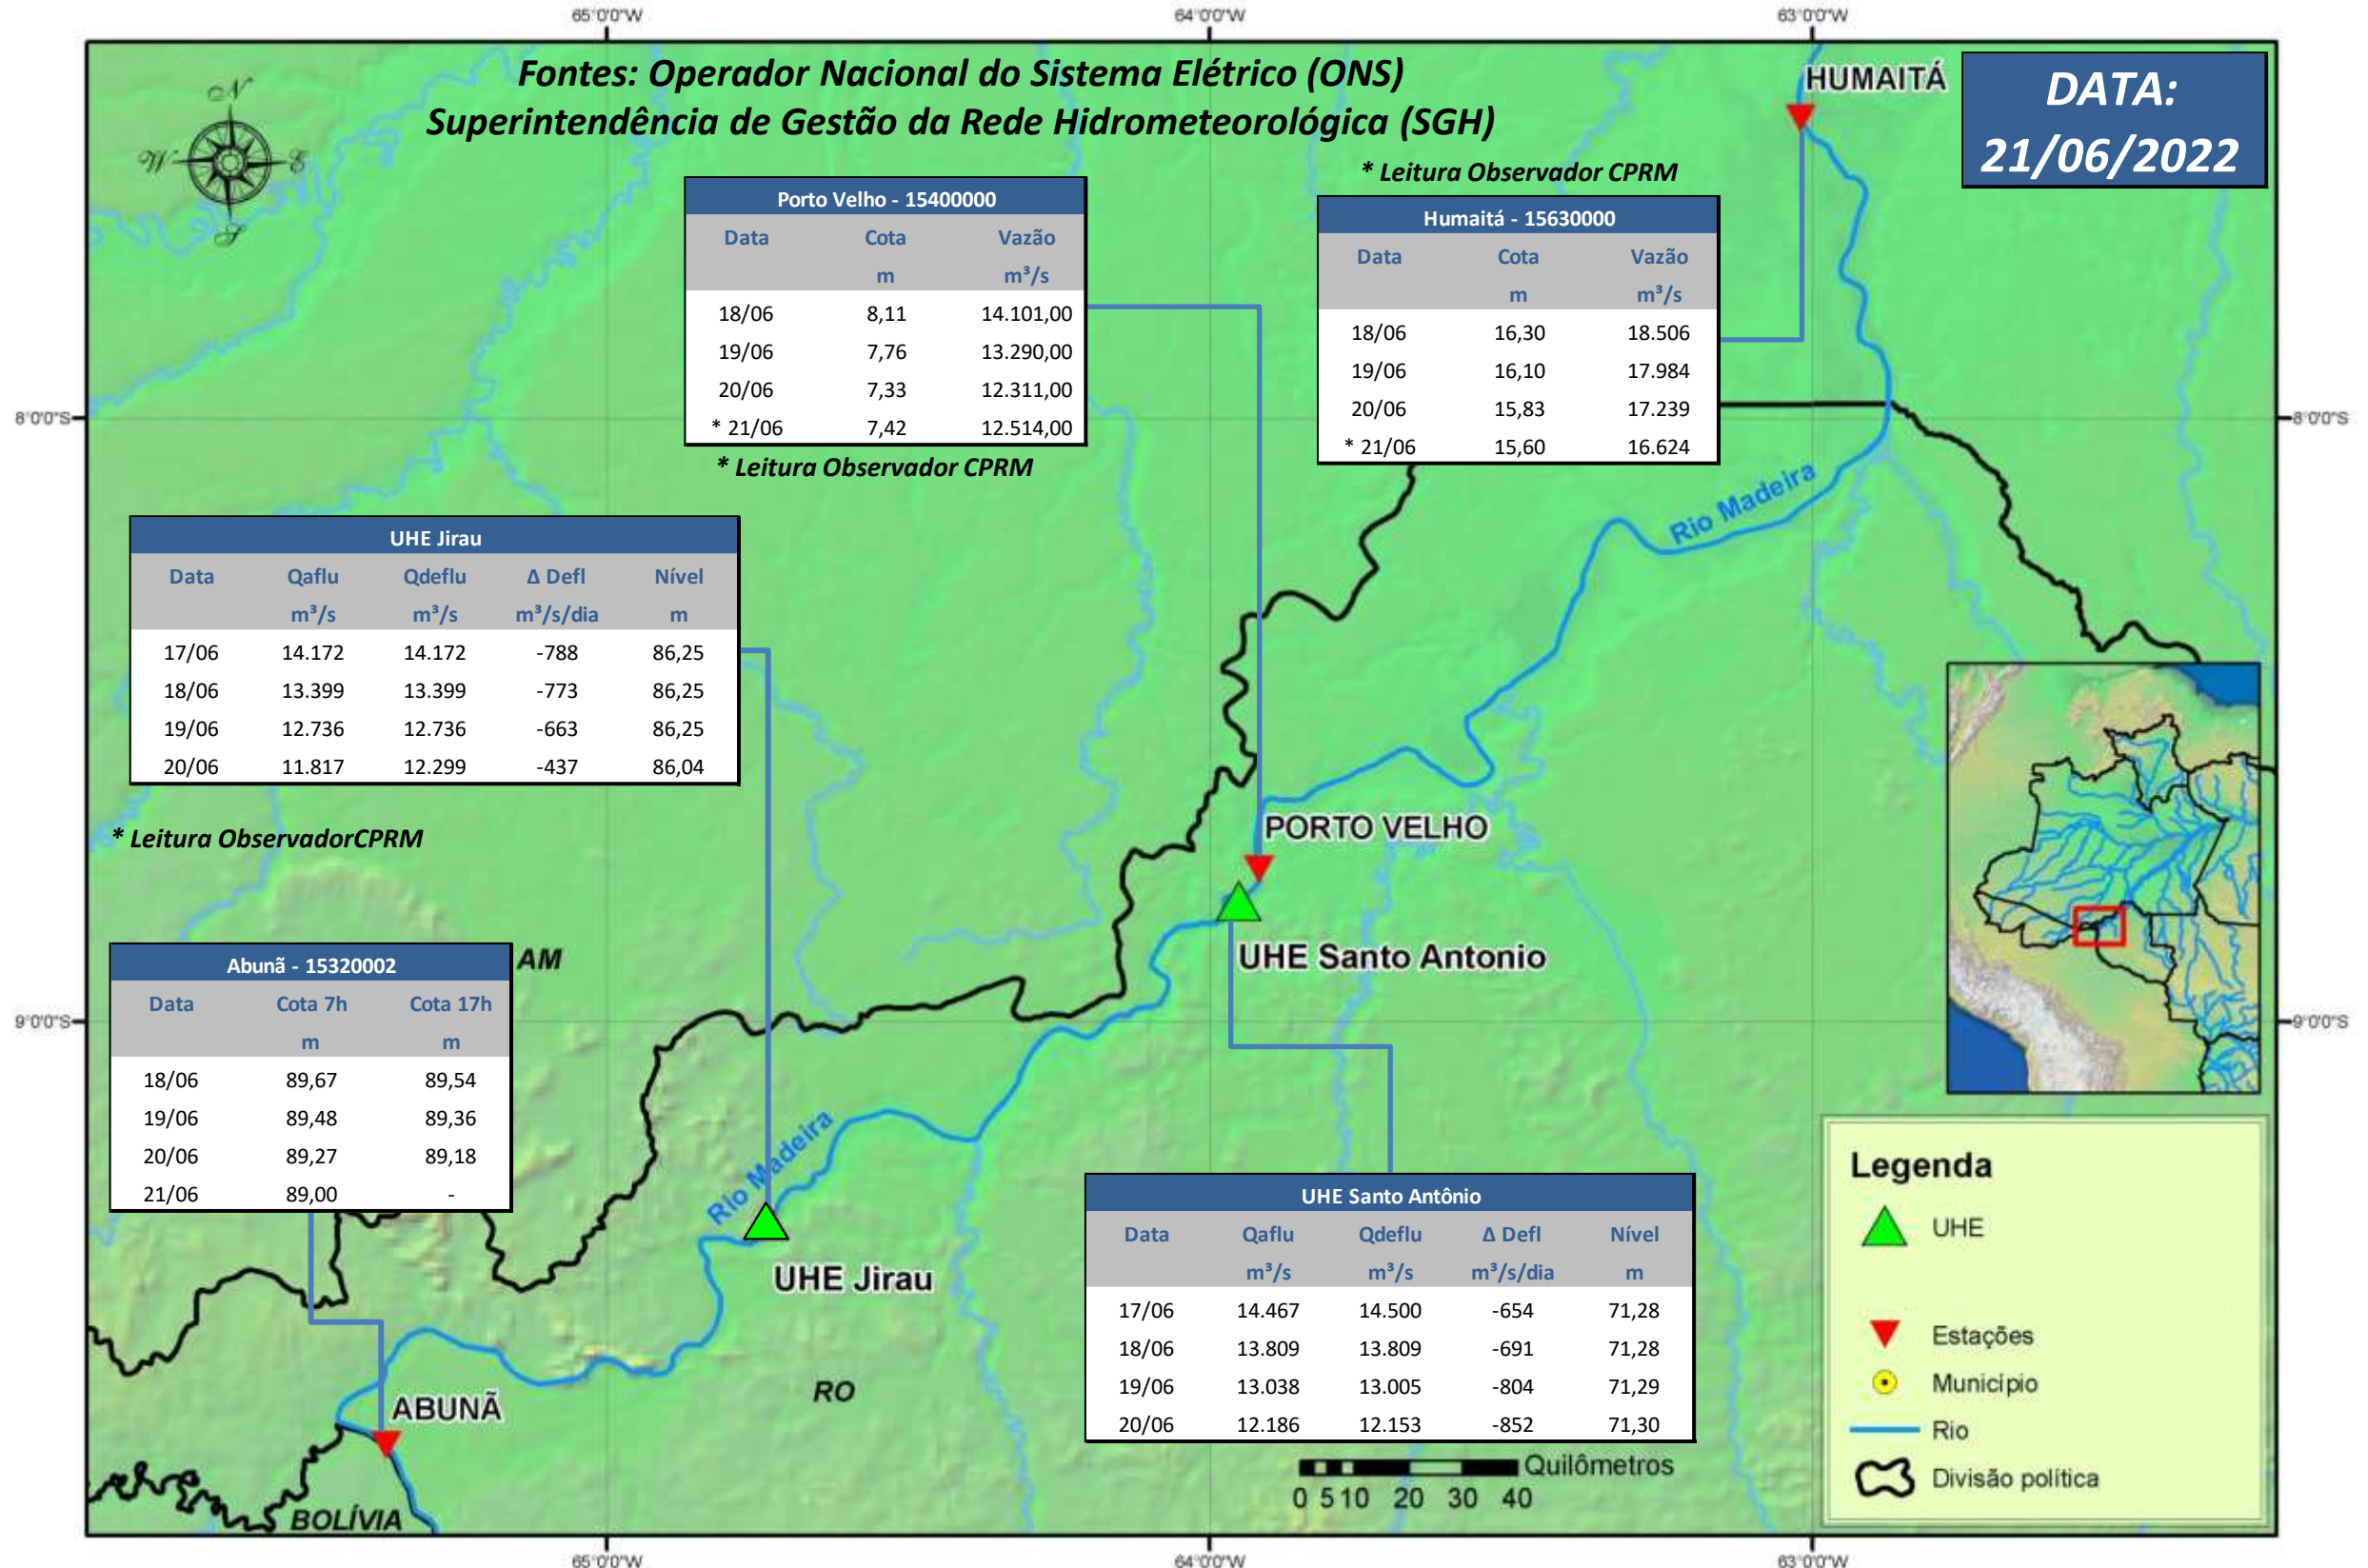

# SALA DE SITUAÇÃO

## Boletim de acompanhamento da Bacia do Rio Madeira

Para dados mais atualizados das estações fluviométricas acesse: [Telemetria ANA](#)

# SALA DE SITUAÇÃO

Boletim de acompanhamento da Bacia do Rio Madeira

## UHE Jirau Vazão Natural - 1967-2018 (Permanências diárias)