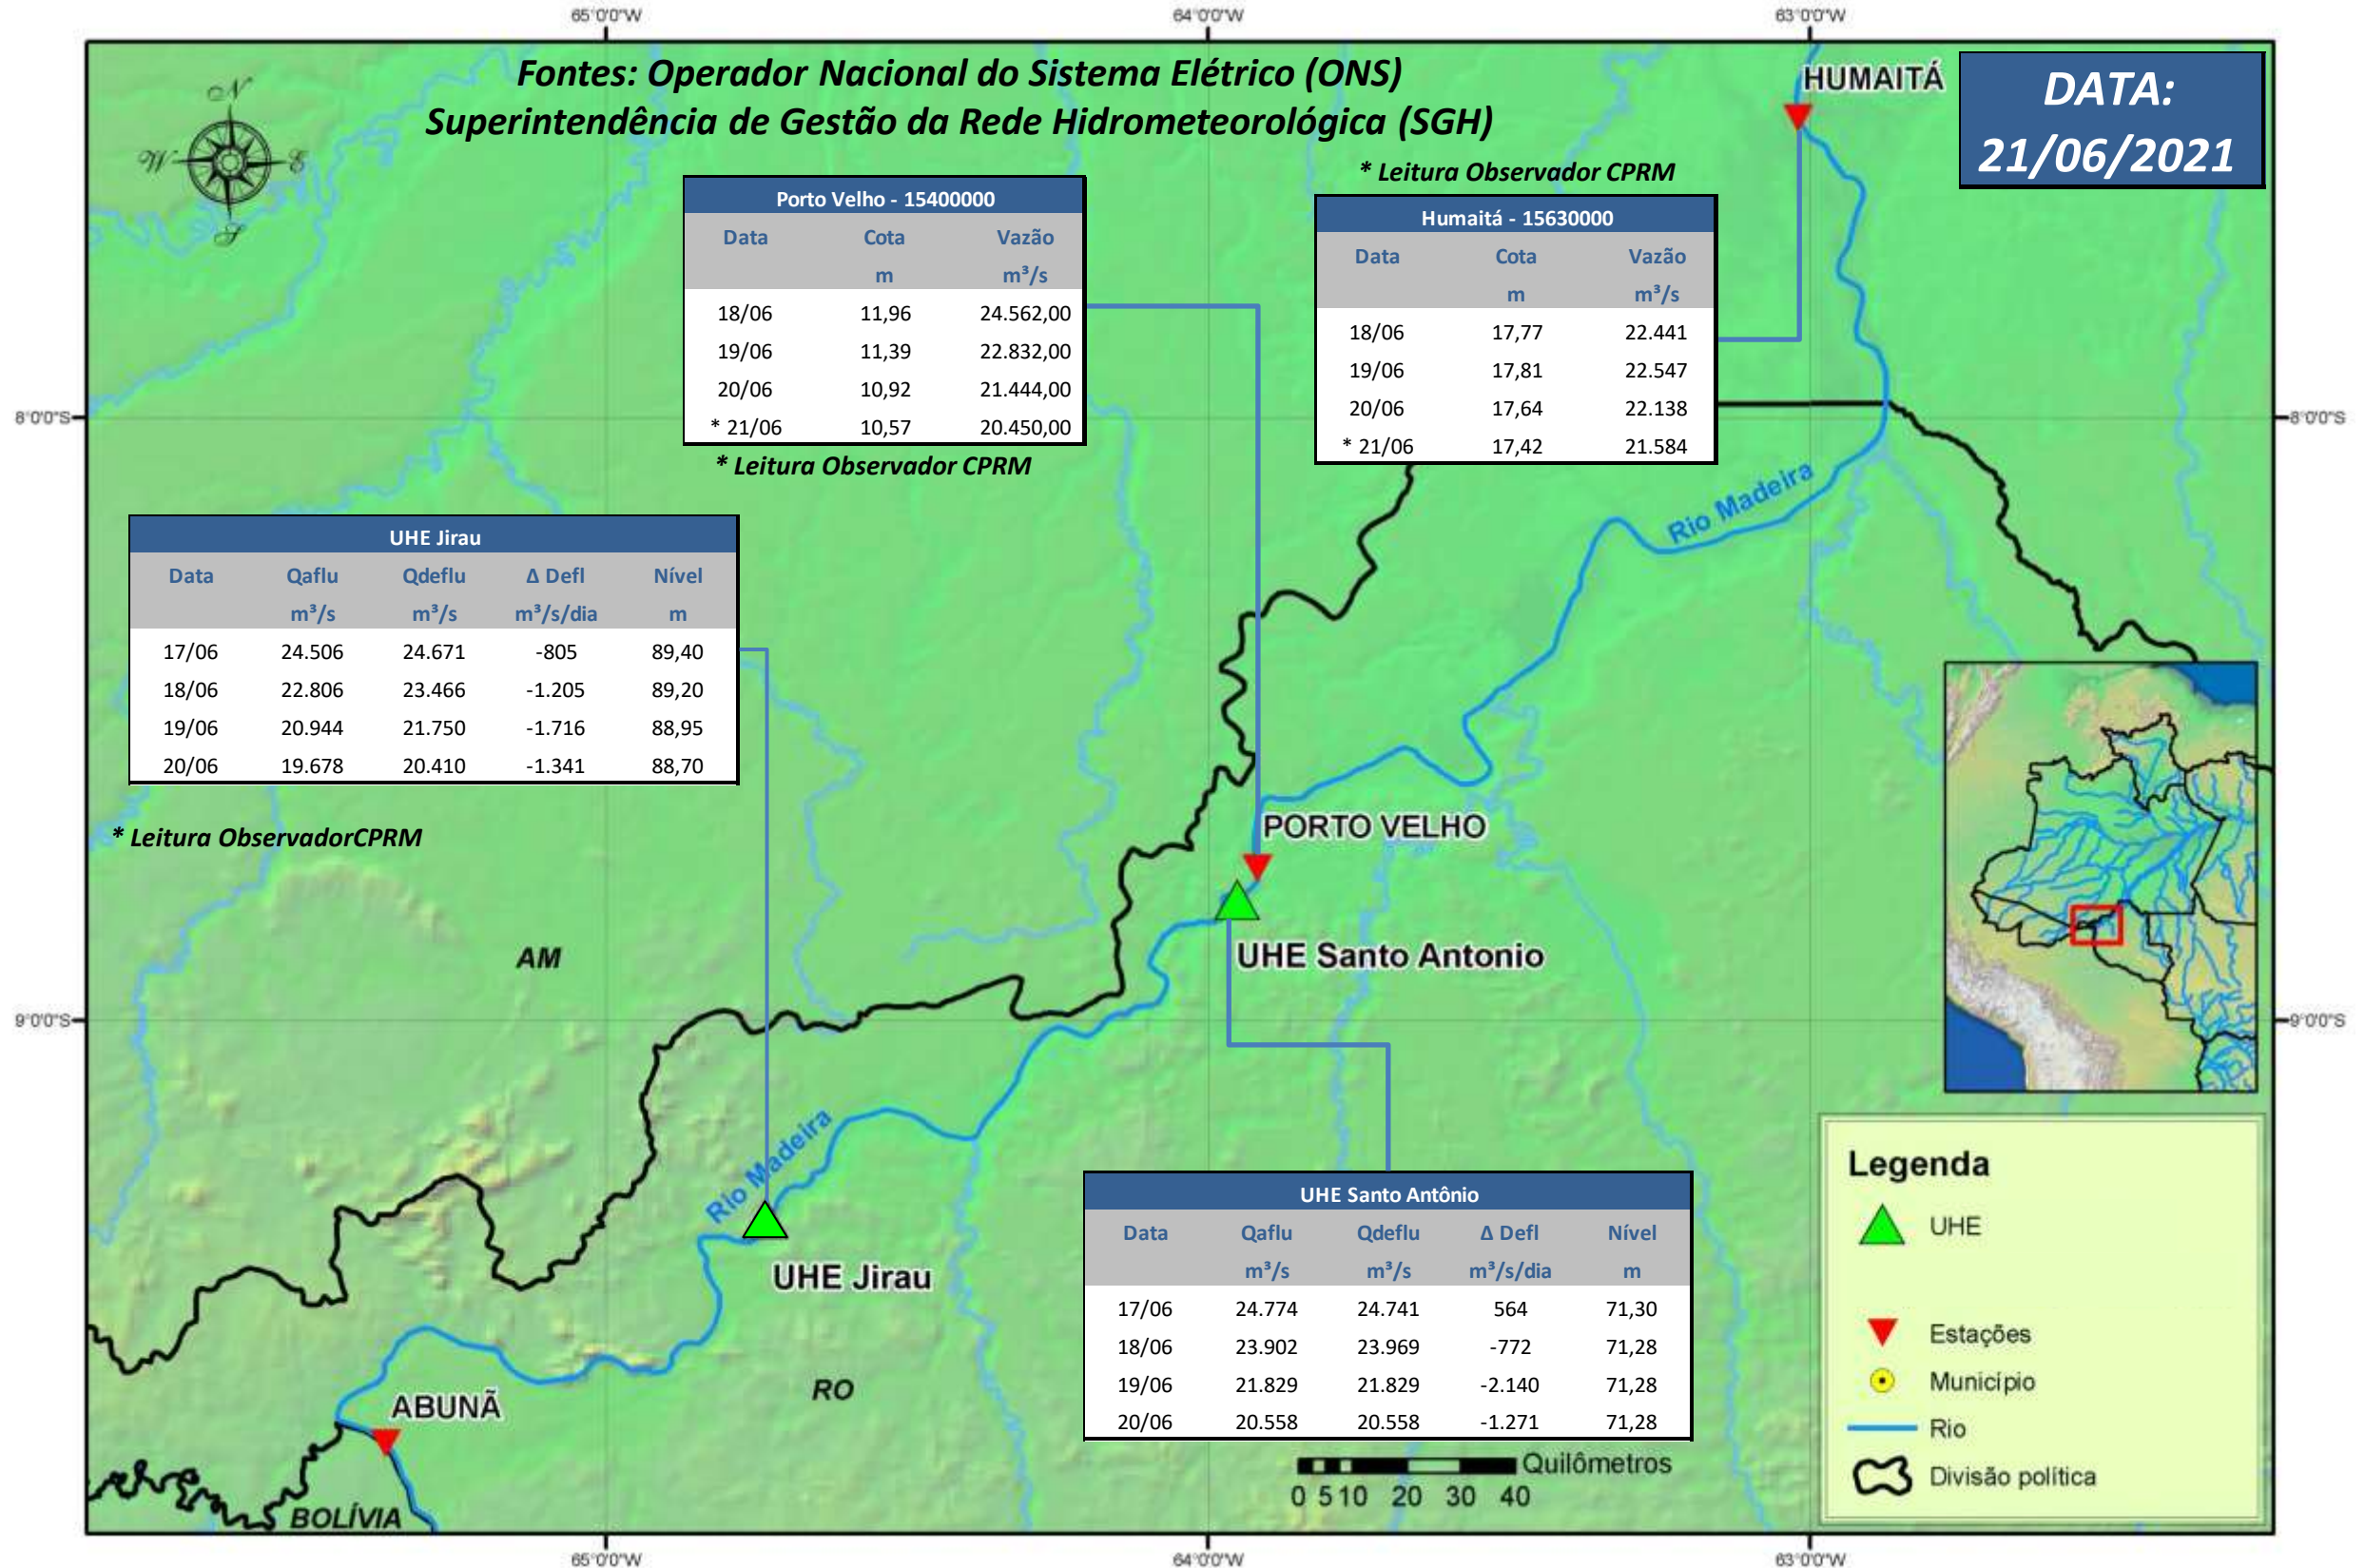

SALA DE SITUAÇÃO

Boletim de acompanhamento da Bacia do Rio Madeira

Para dados mais atualizados das estações fluviométricas acesse: [Telemetria ANA](#)

UHE Jirau Vazão Natural - 1967-2018 (Permanências diárias)