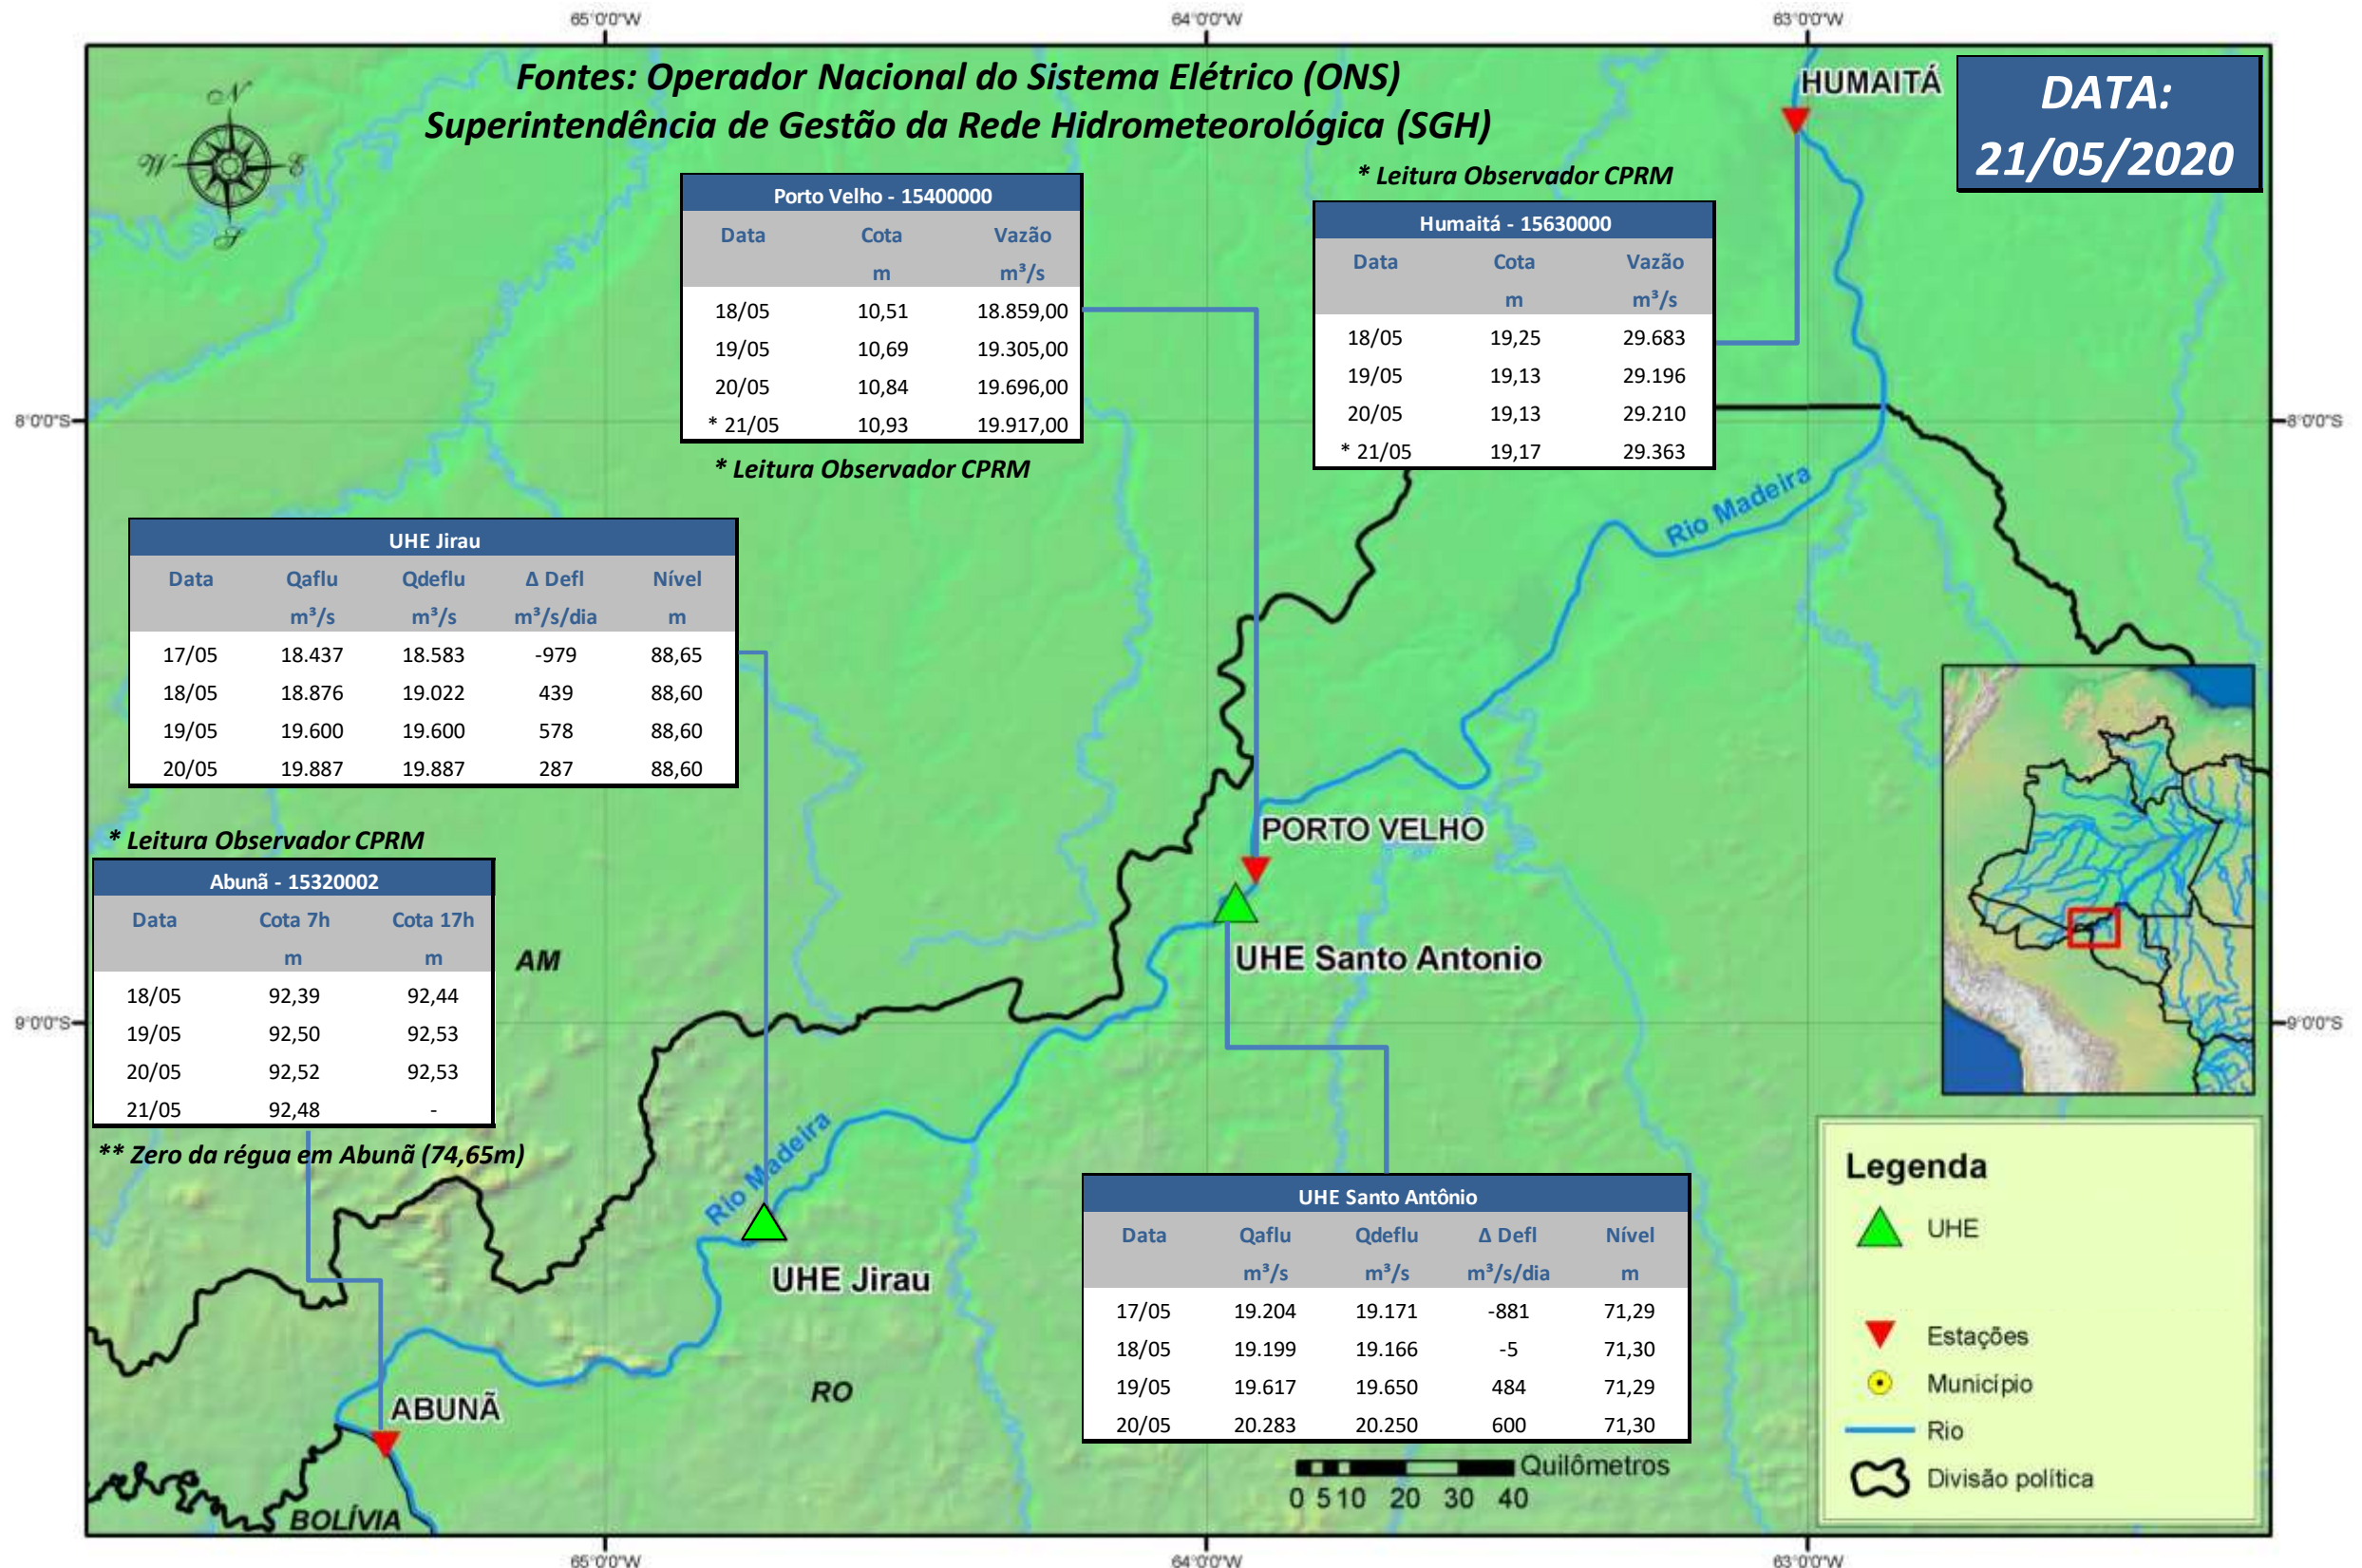

SALA DE SITUAÇÃO

Boletim de acompanhamento da Bacia do Rio Madeira

Para dados mais atualizados das estações fluviométricas acesse: [Telemetria ANA](#)

UHE Jirau Vazão Natural - 1967-2018 (Permanências diárias)