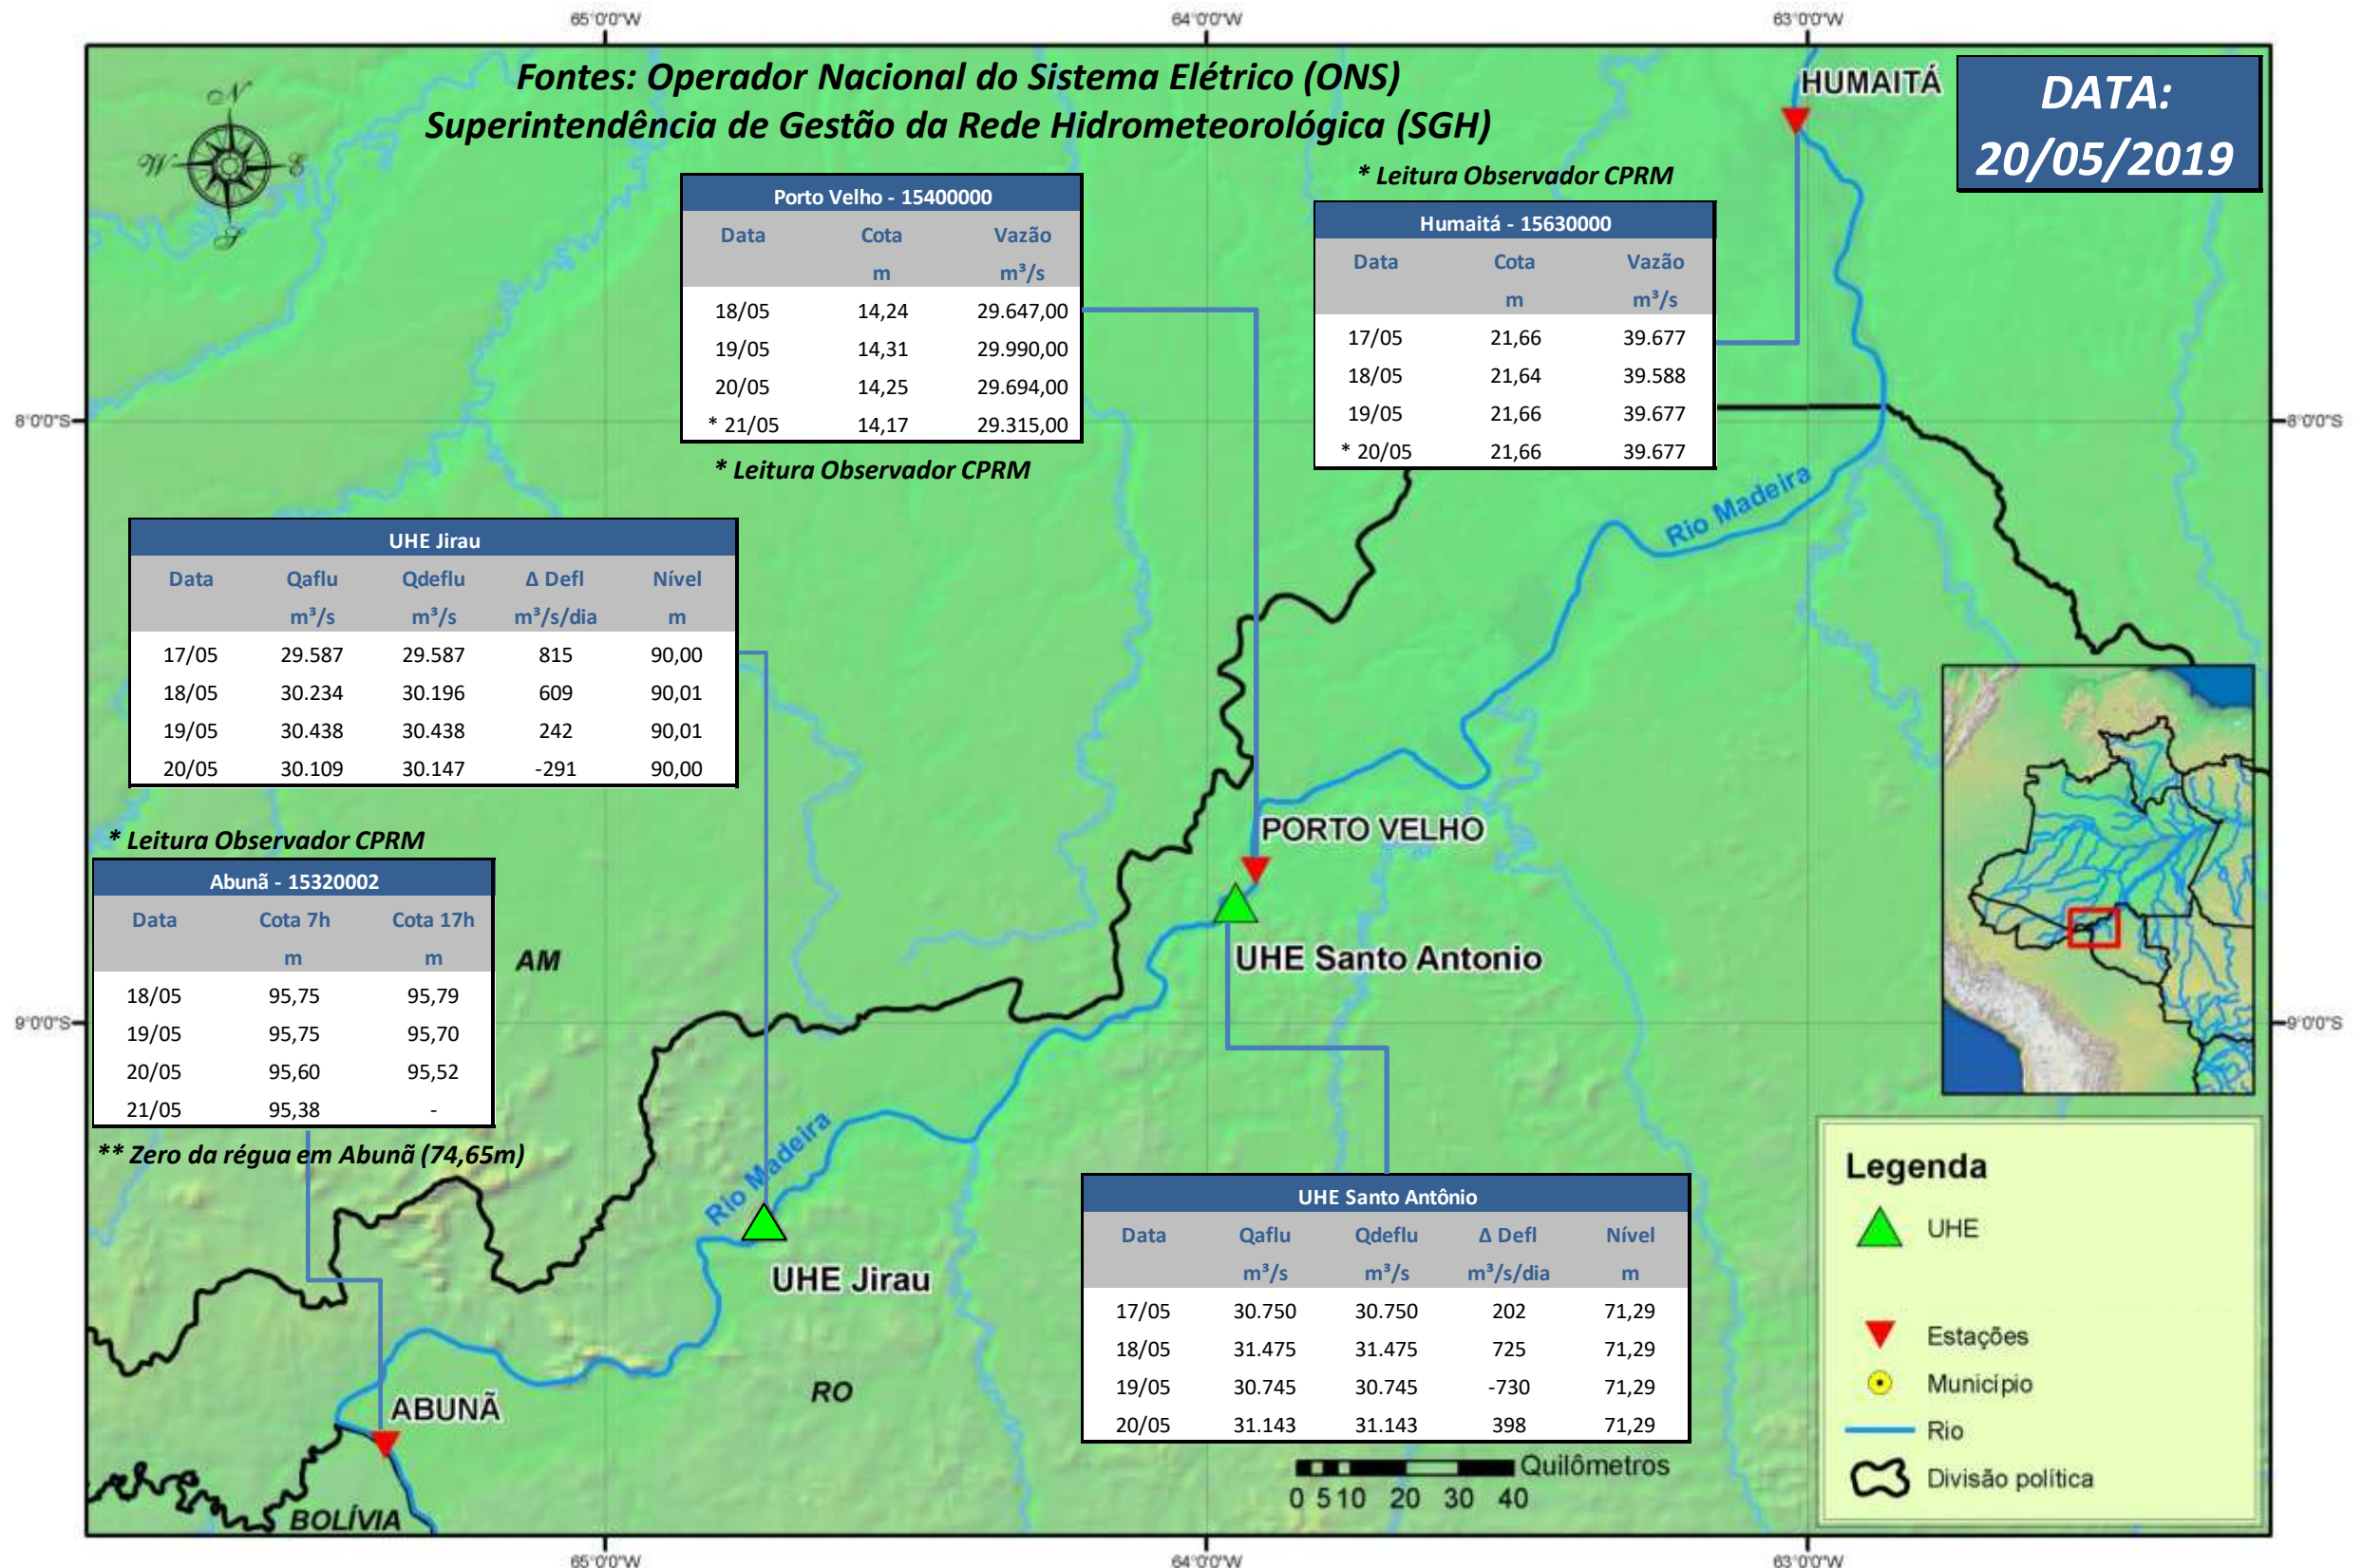

SALA DE SITUAÇÃO

Boletim de acompanhamento da Bacia do Rio Madeira

Para dados mais atualizados das estações fluviométricas acesse: [Telemetria ANA](#)

SALA DE SITUAÇÃO

Boletim de acompanhamento da Bacia do Rio Madeira

UHE Jirau Vazão Natural - 1967-2018 (Permanências diárias)