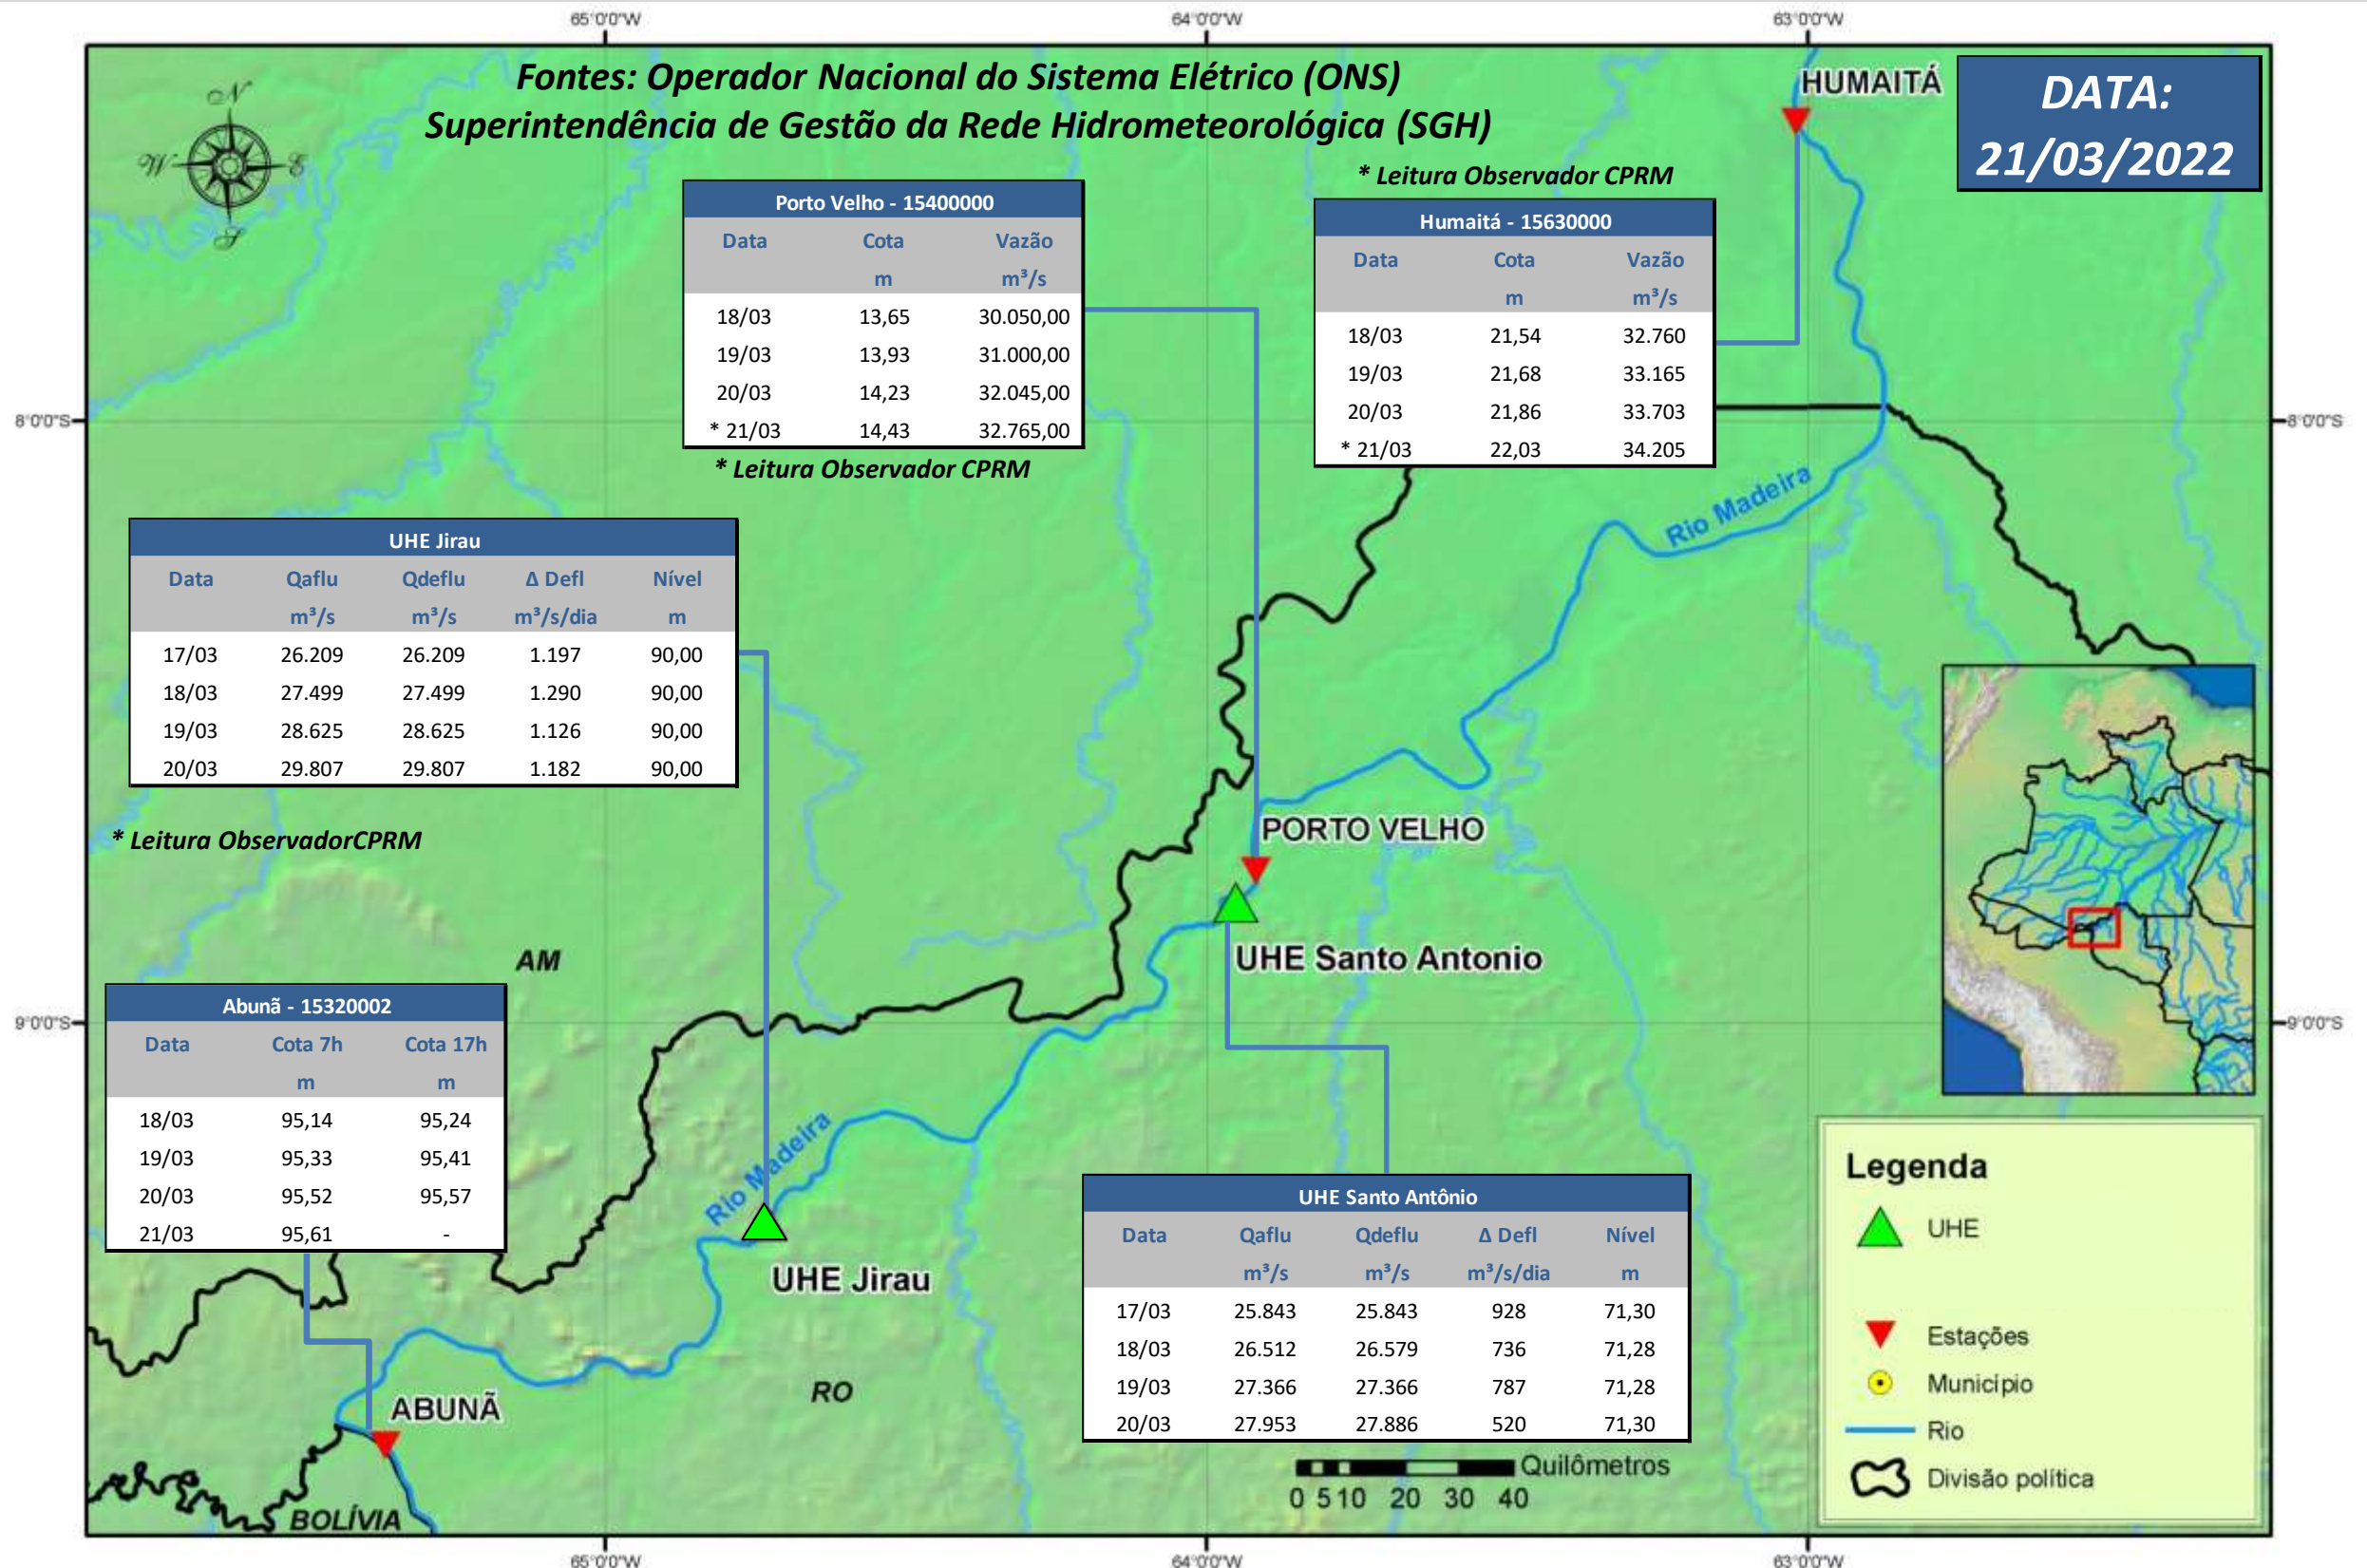

SALA DE SITUAÇÃO

Boletim de acompanhamento da Bacia do Rio Madeira

Para dados mais atualizados das estações fluviométricas acesse: [Telemetria ANA](#)

SALA DE SITUAÇÃO

Boletim de acompanhamento da Bacia do Rio Madeira

UHE Jirau Vazão Natural - 1967-2018 (Permanências diárias)