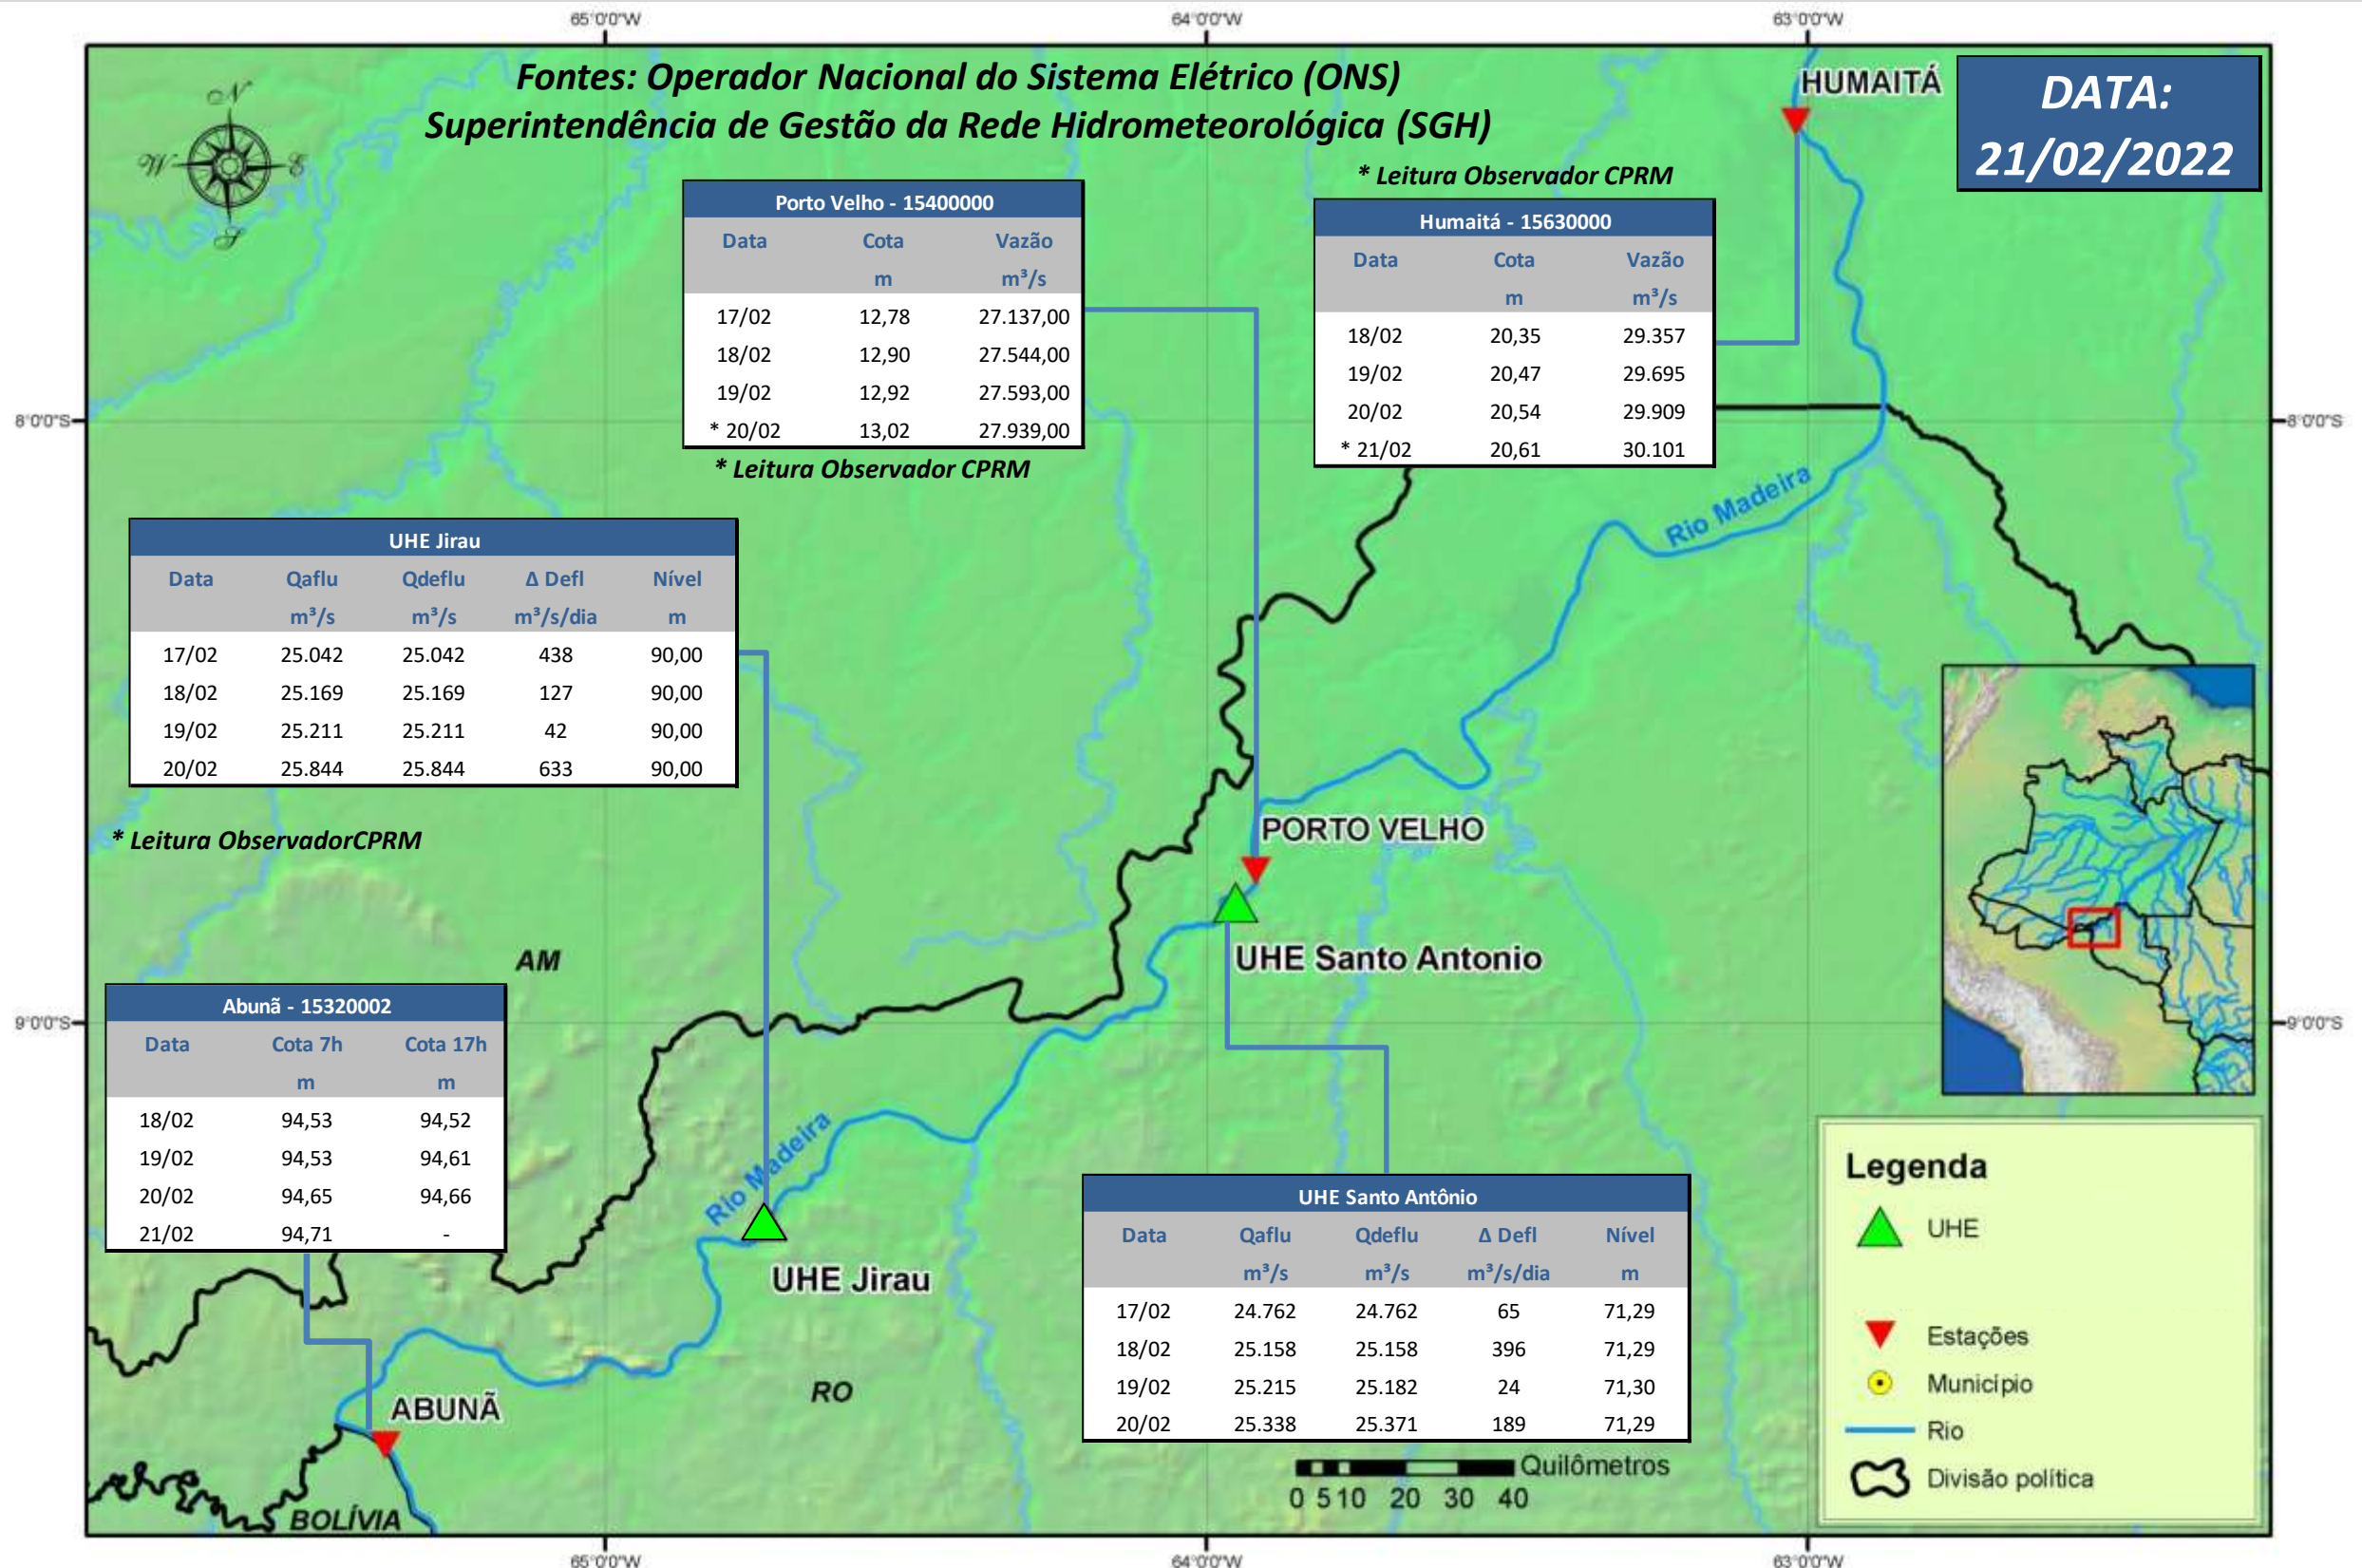

SALA DE SITUAÇÃO

Boletim de acompanhamento da Bacia do Rio Madeira

Para dados mais atualizados das estações fluviométricas acesse: [Telemetria ANA](#)

UHE Jirau Vazão Natural - 1967-2018 (Permanências diárias)