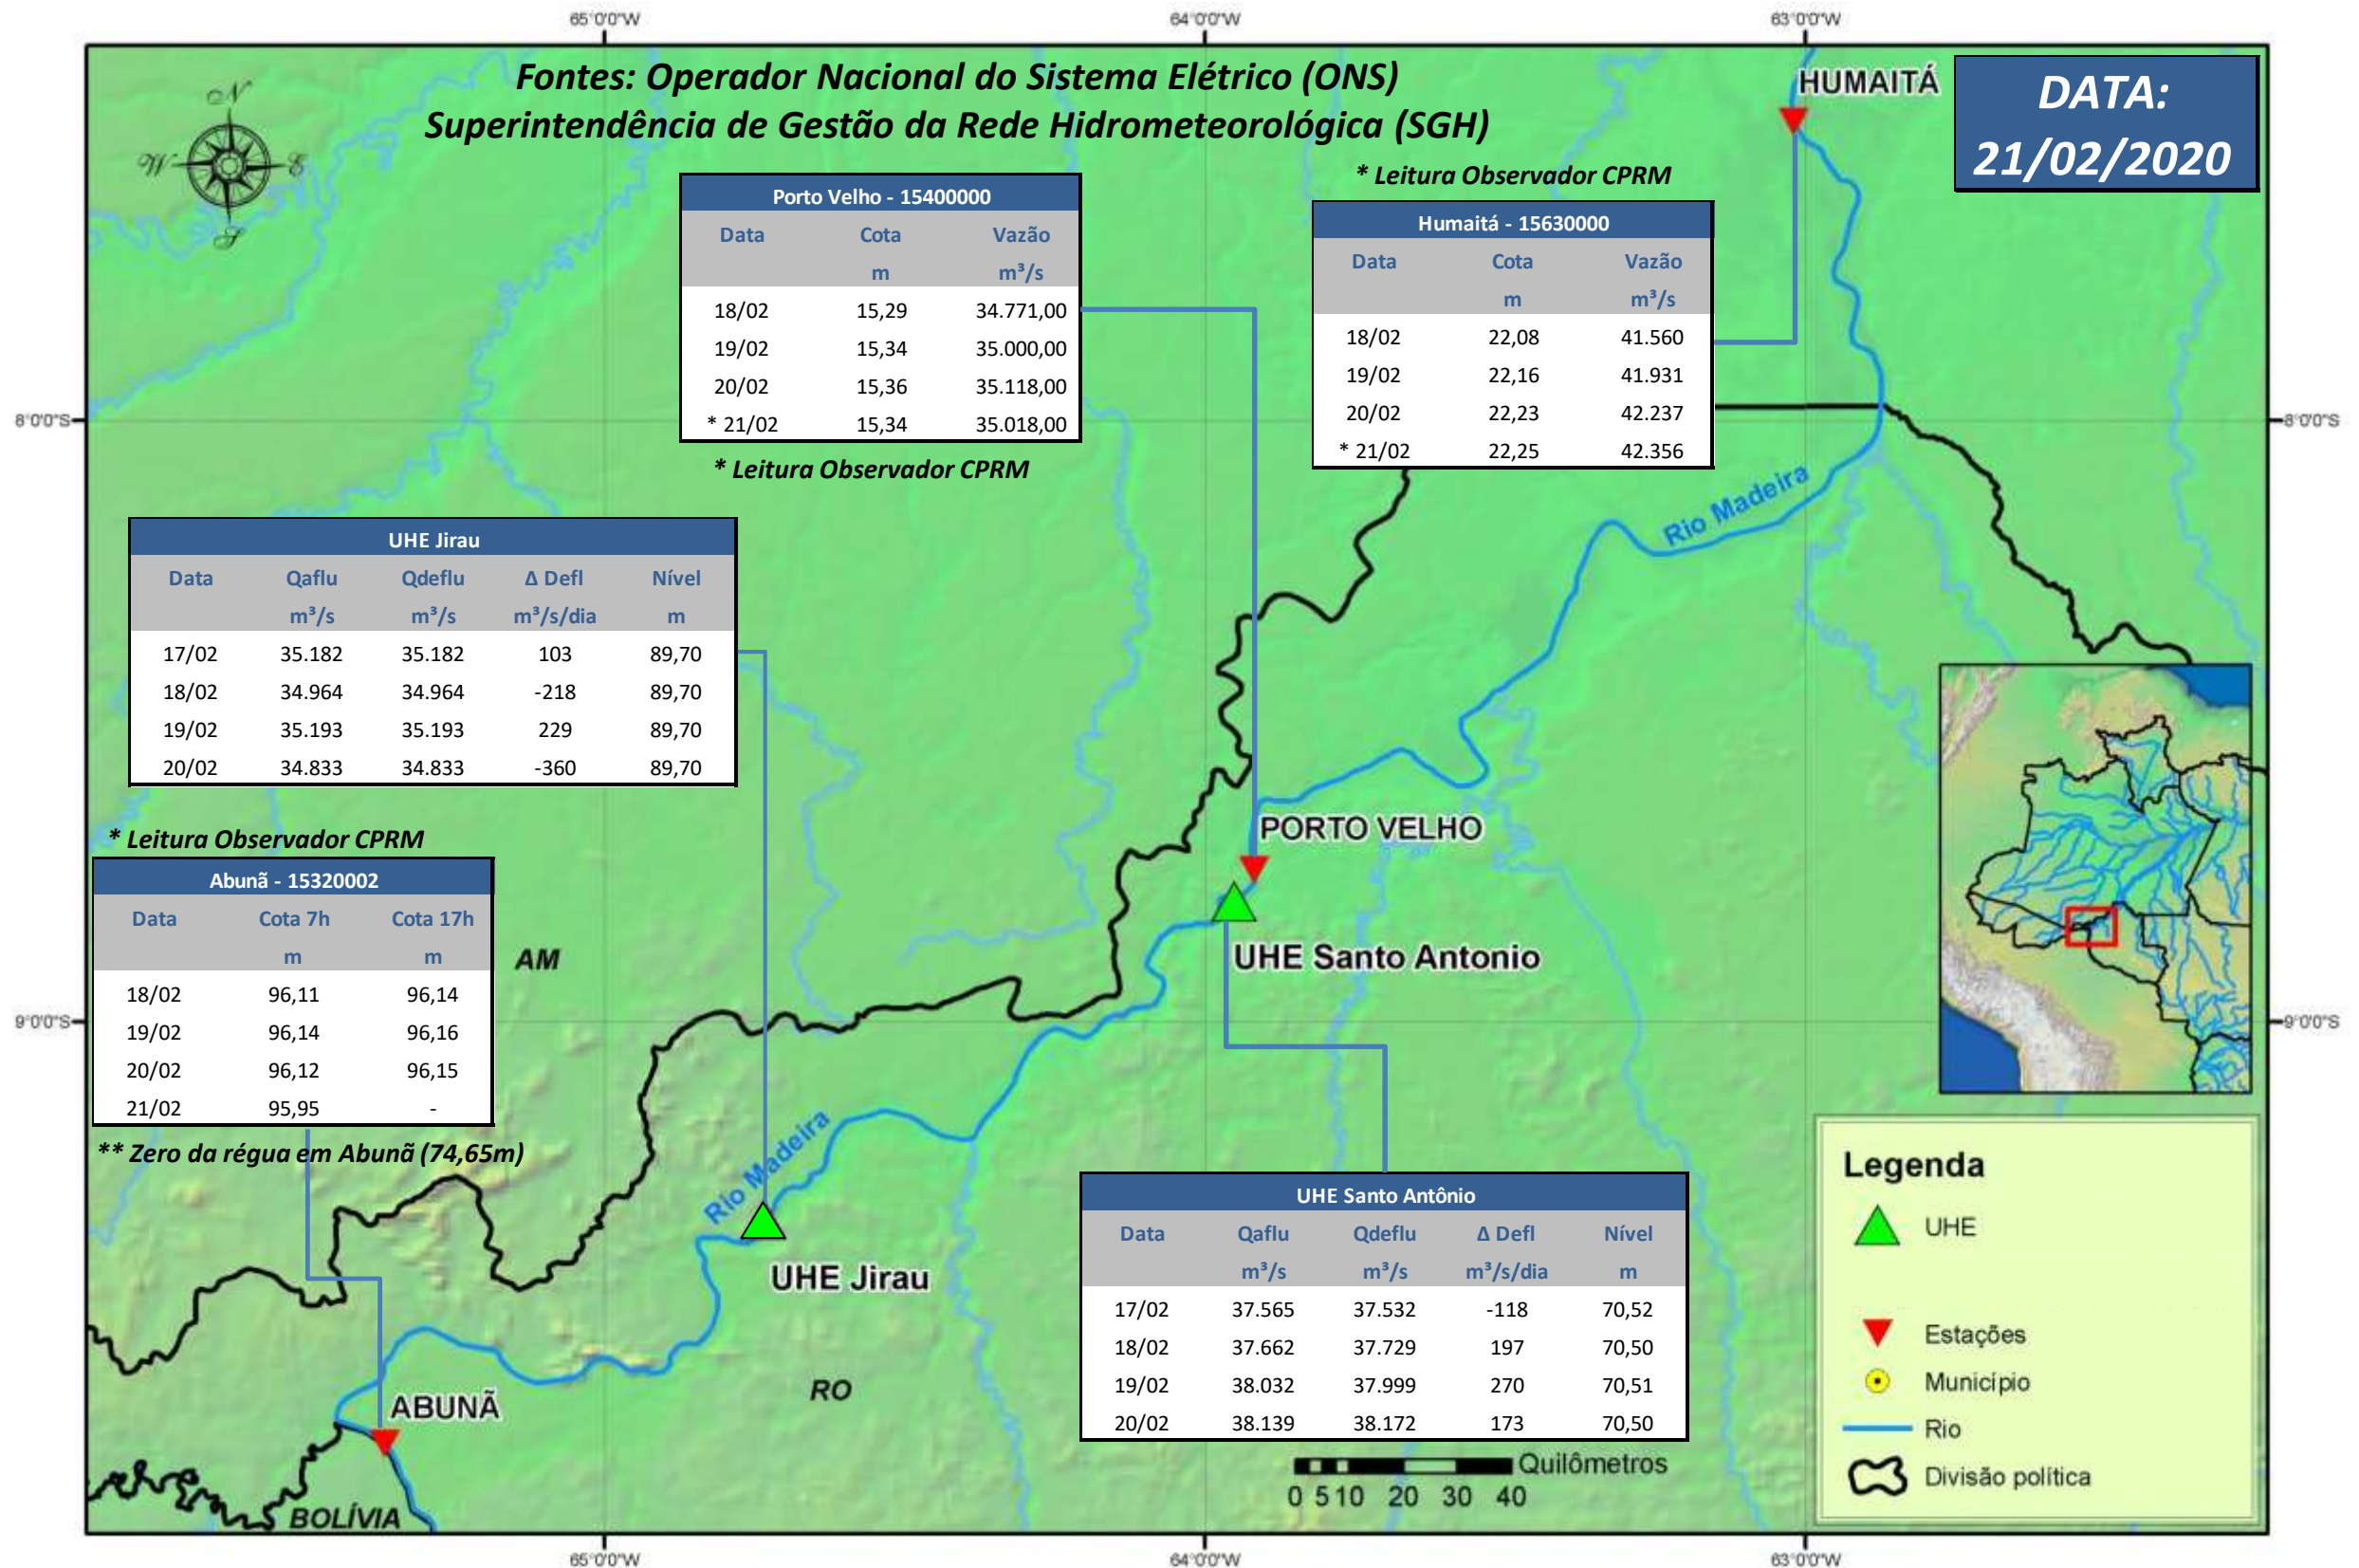

# SALA DE SITUAÇÃO

## Boletim de acompanhamento da Bacia do Rio Madeira

Para dados mais atualizados das estações fluviométricas acesse: [Telemetria ANA](#)

# SALA DE SITUAÇÃO

Boletim de acompanhamento da Bacia do Rio Madeira

## UHE Jirau Vazão Natural - 1967-2018 (Permanências diárias)