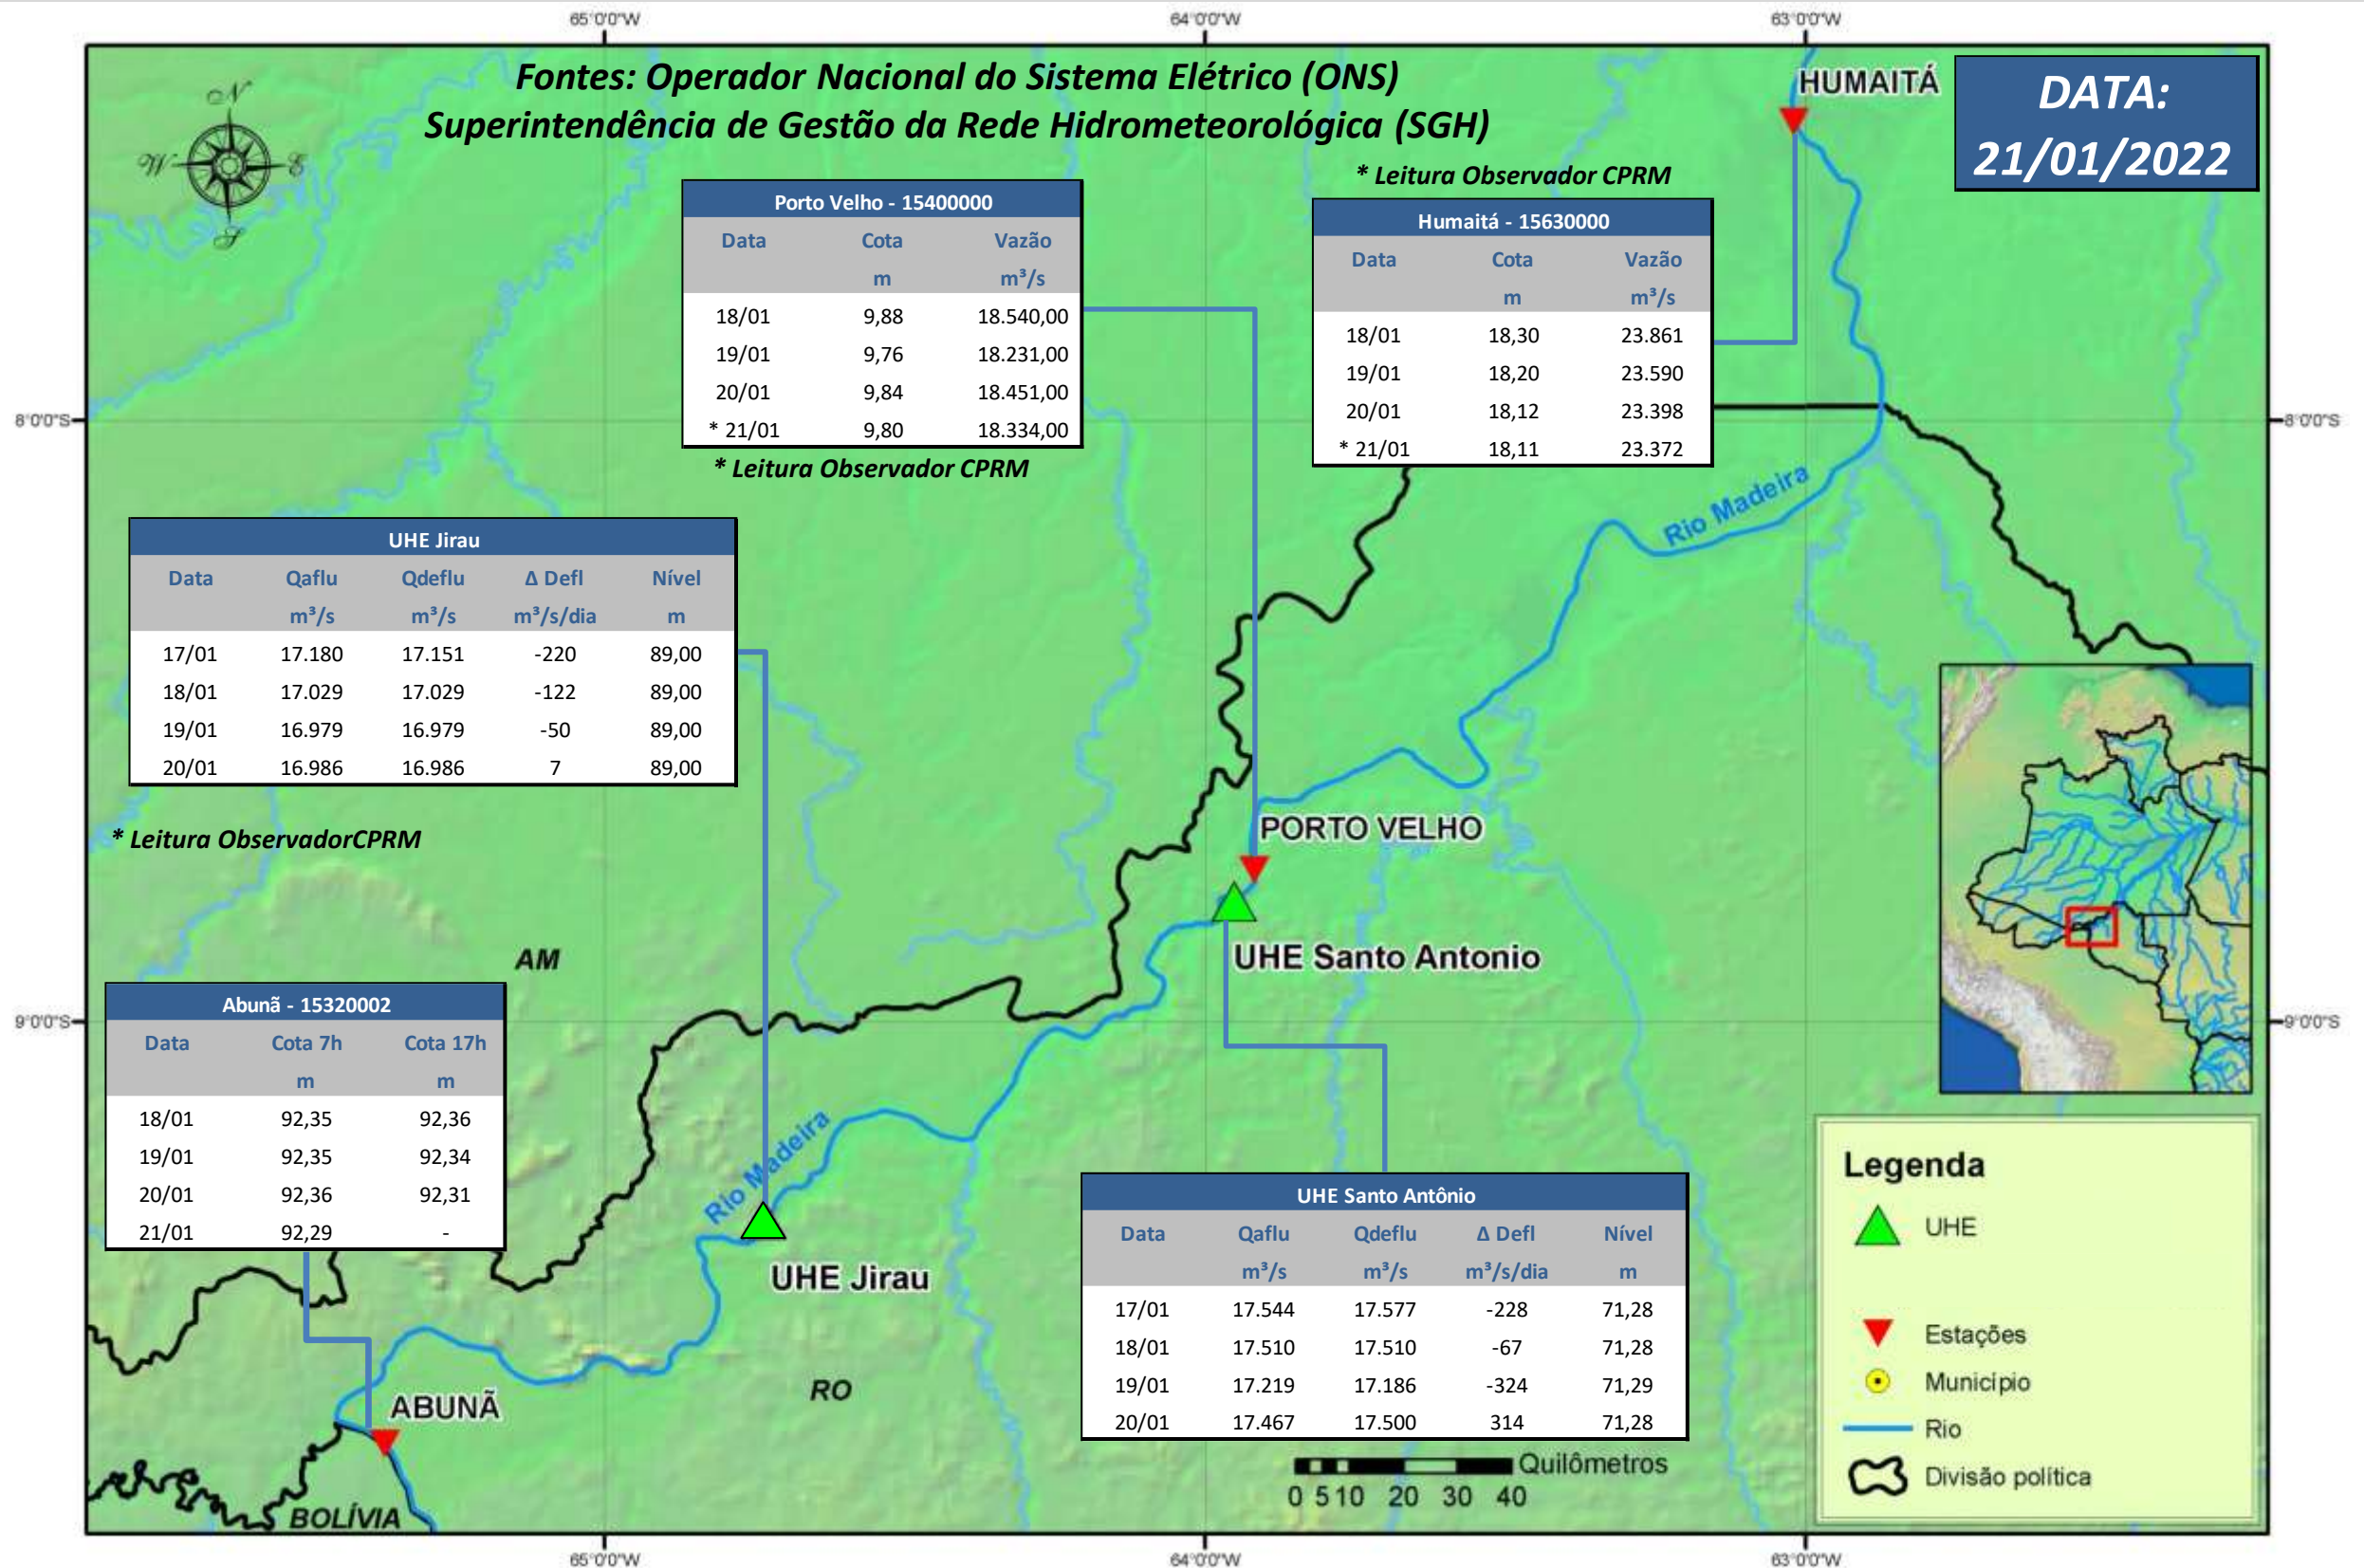

# SALA DE SITUAÇÃO

## Boletim de acompanhamento da Bacia do Rio Madeira

Para dados mais atualizados das estações fluviométricas acesse: [Telemetria ANA](#)

# SALA DE SITUAÇÃO

Boletim de acompanhamento da Bacia do Rio Madeira

## UHE Jirau Vazão Natural - 1967-2018 (Permanências diárias)