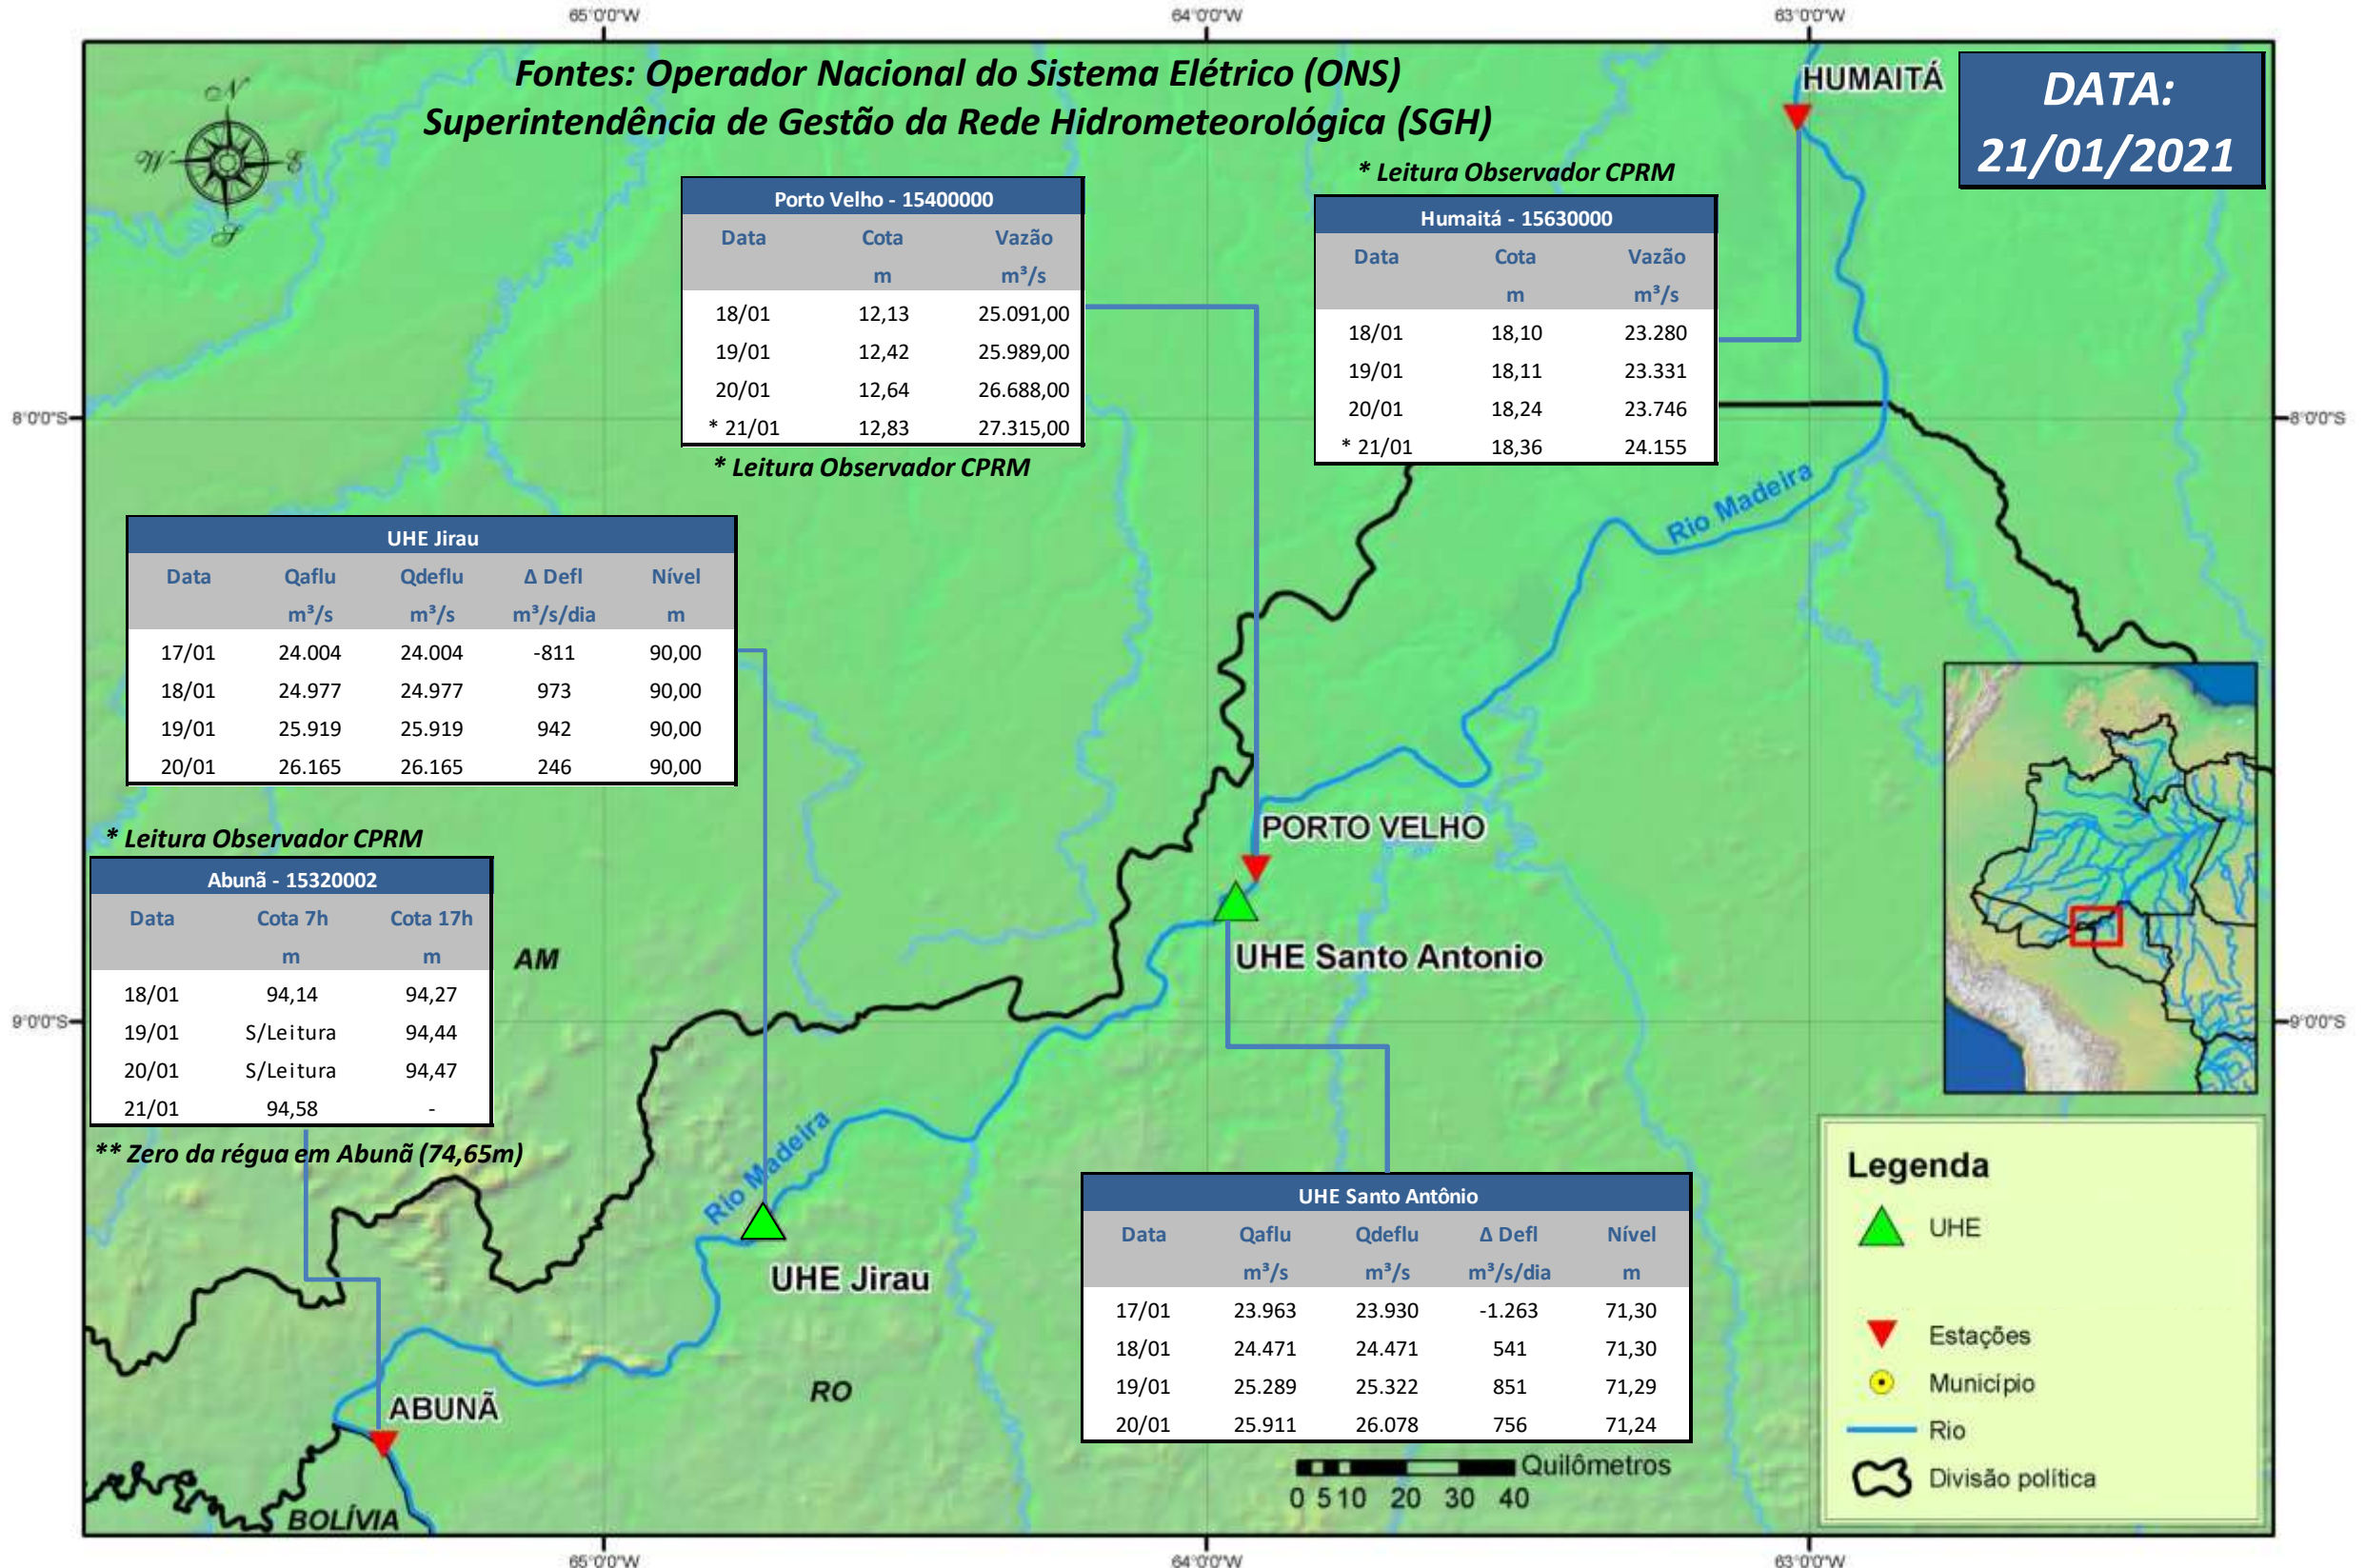

SALA DE SITUAÇÃO

Boletim de acompanhamento da Bacia do Rio Madeira

Para dados mais atualizados das estações fluviométricas acesse: [Telemetria ANA](#)

UHE Jirau Vazão Natural - 1967-2018 (Permanências diárias)