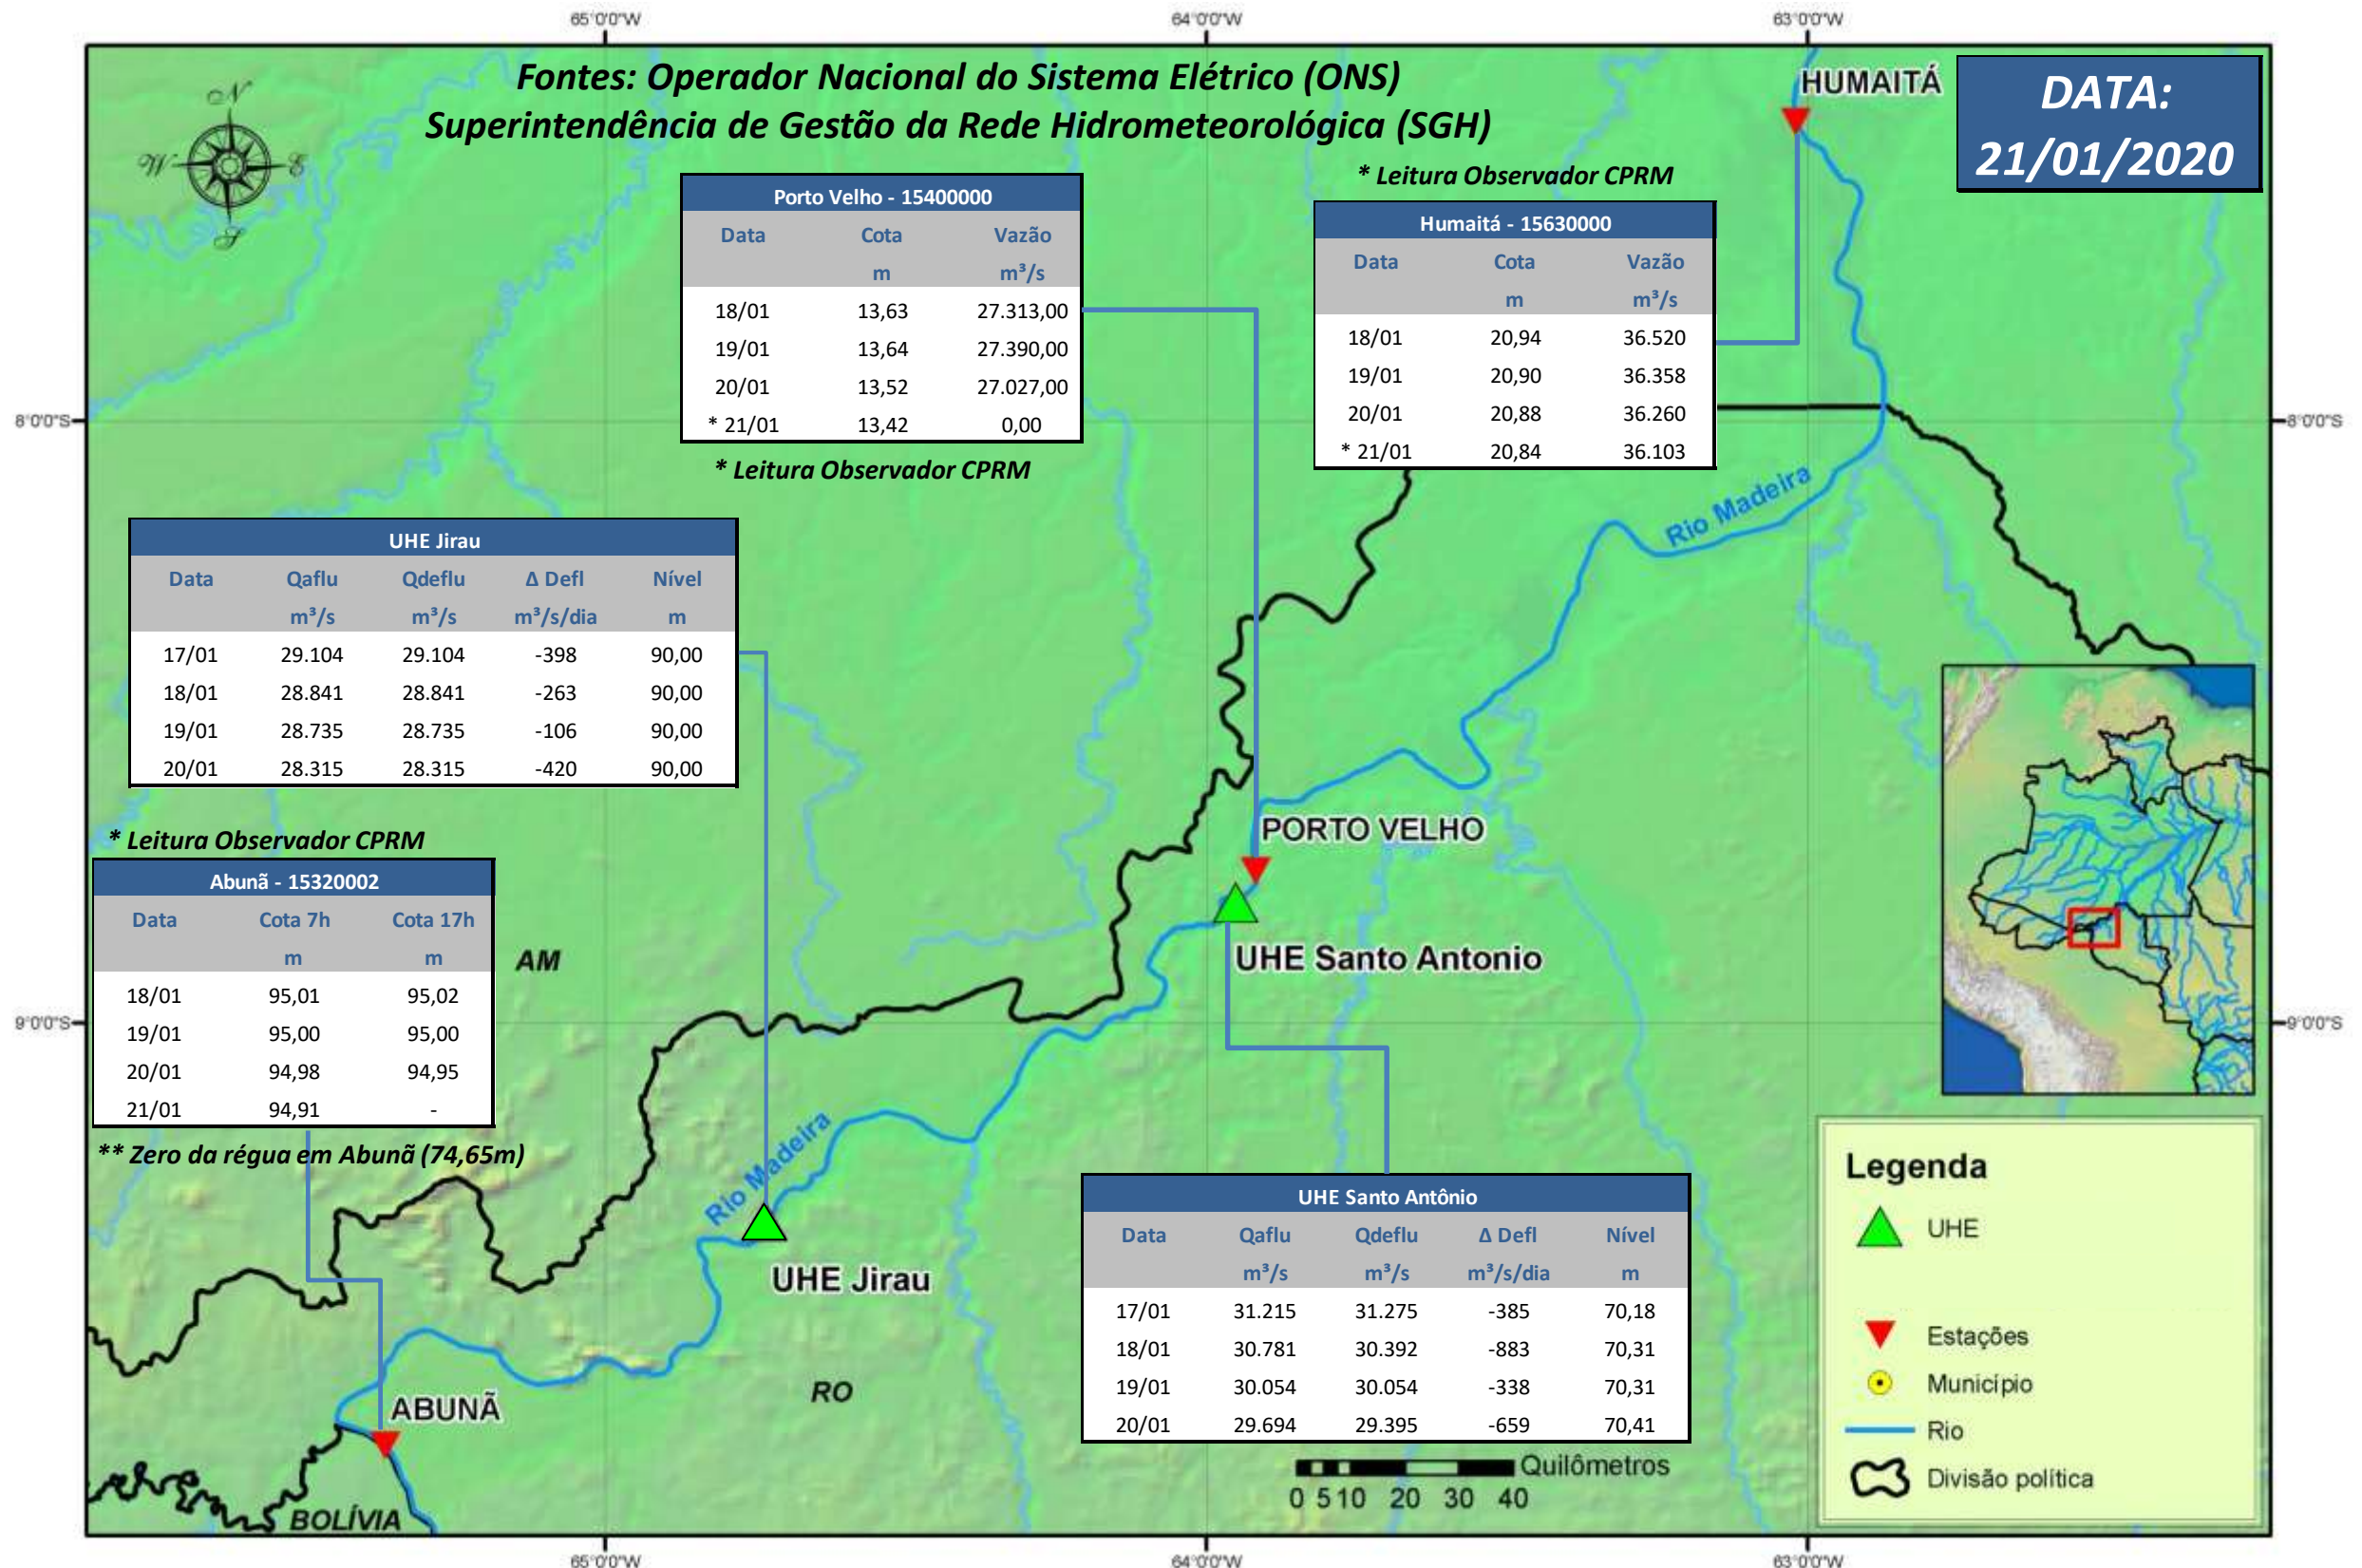

# SALA DE SITUAÇÃO

## Boletim de acompanhamento da Bacia do Rio Madeira

Para dados mais atualizados das estações fluviométricas acesse: [Telemetria ANA](#)

# SALA DE SITUAÇÃO

Boletim de acompanhamento da Bacia do Rio Madeira

## UHE Jirau Vazão Natural - 1967-2018 (Permanências diárias)