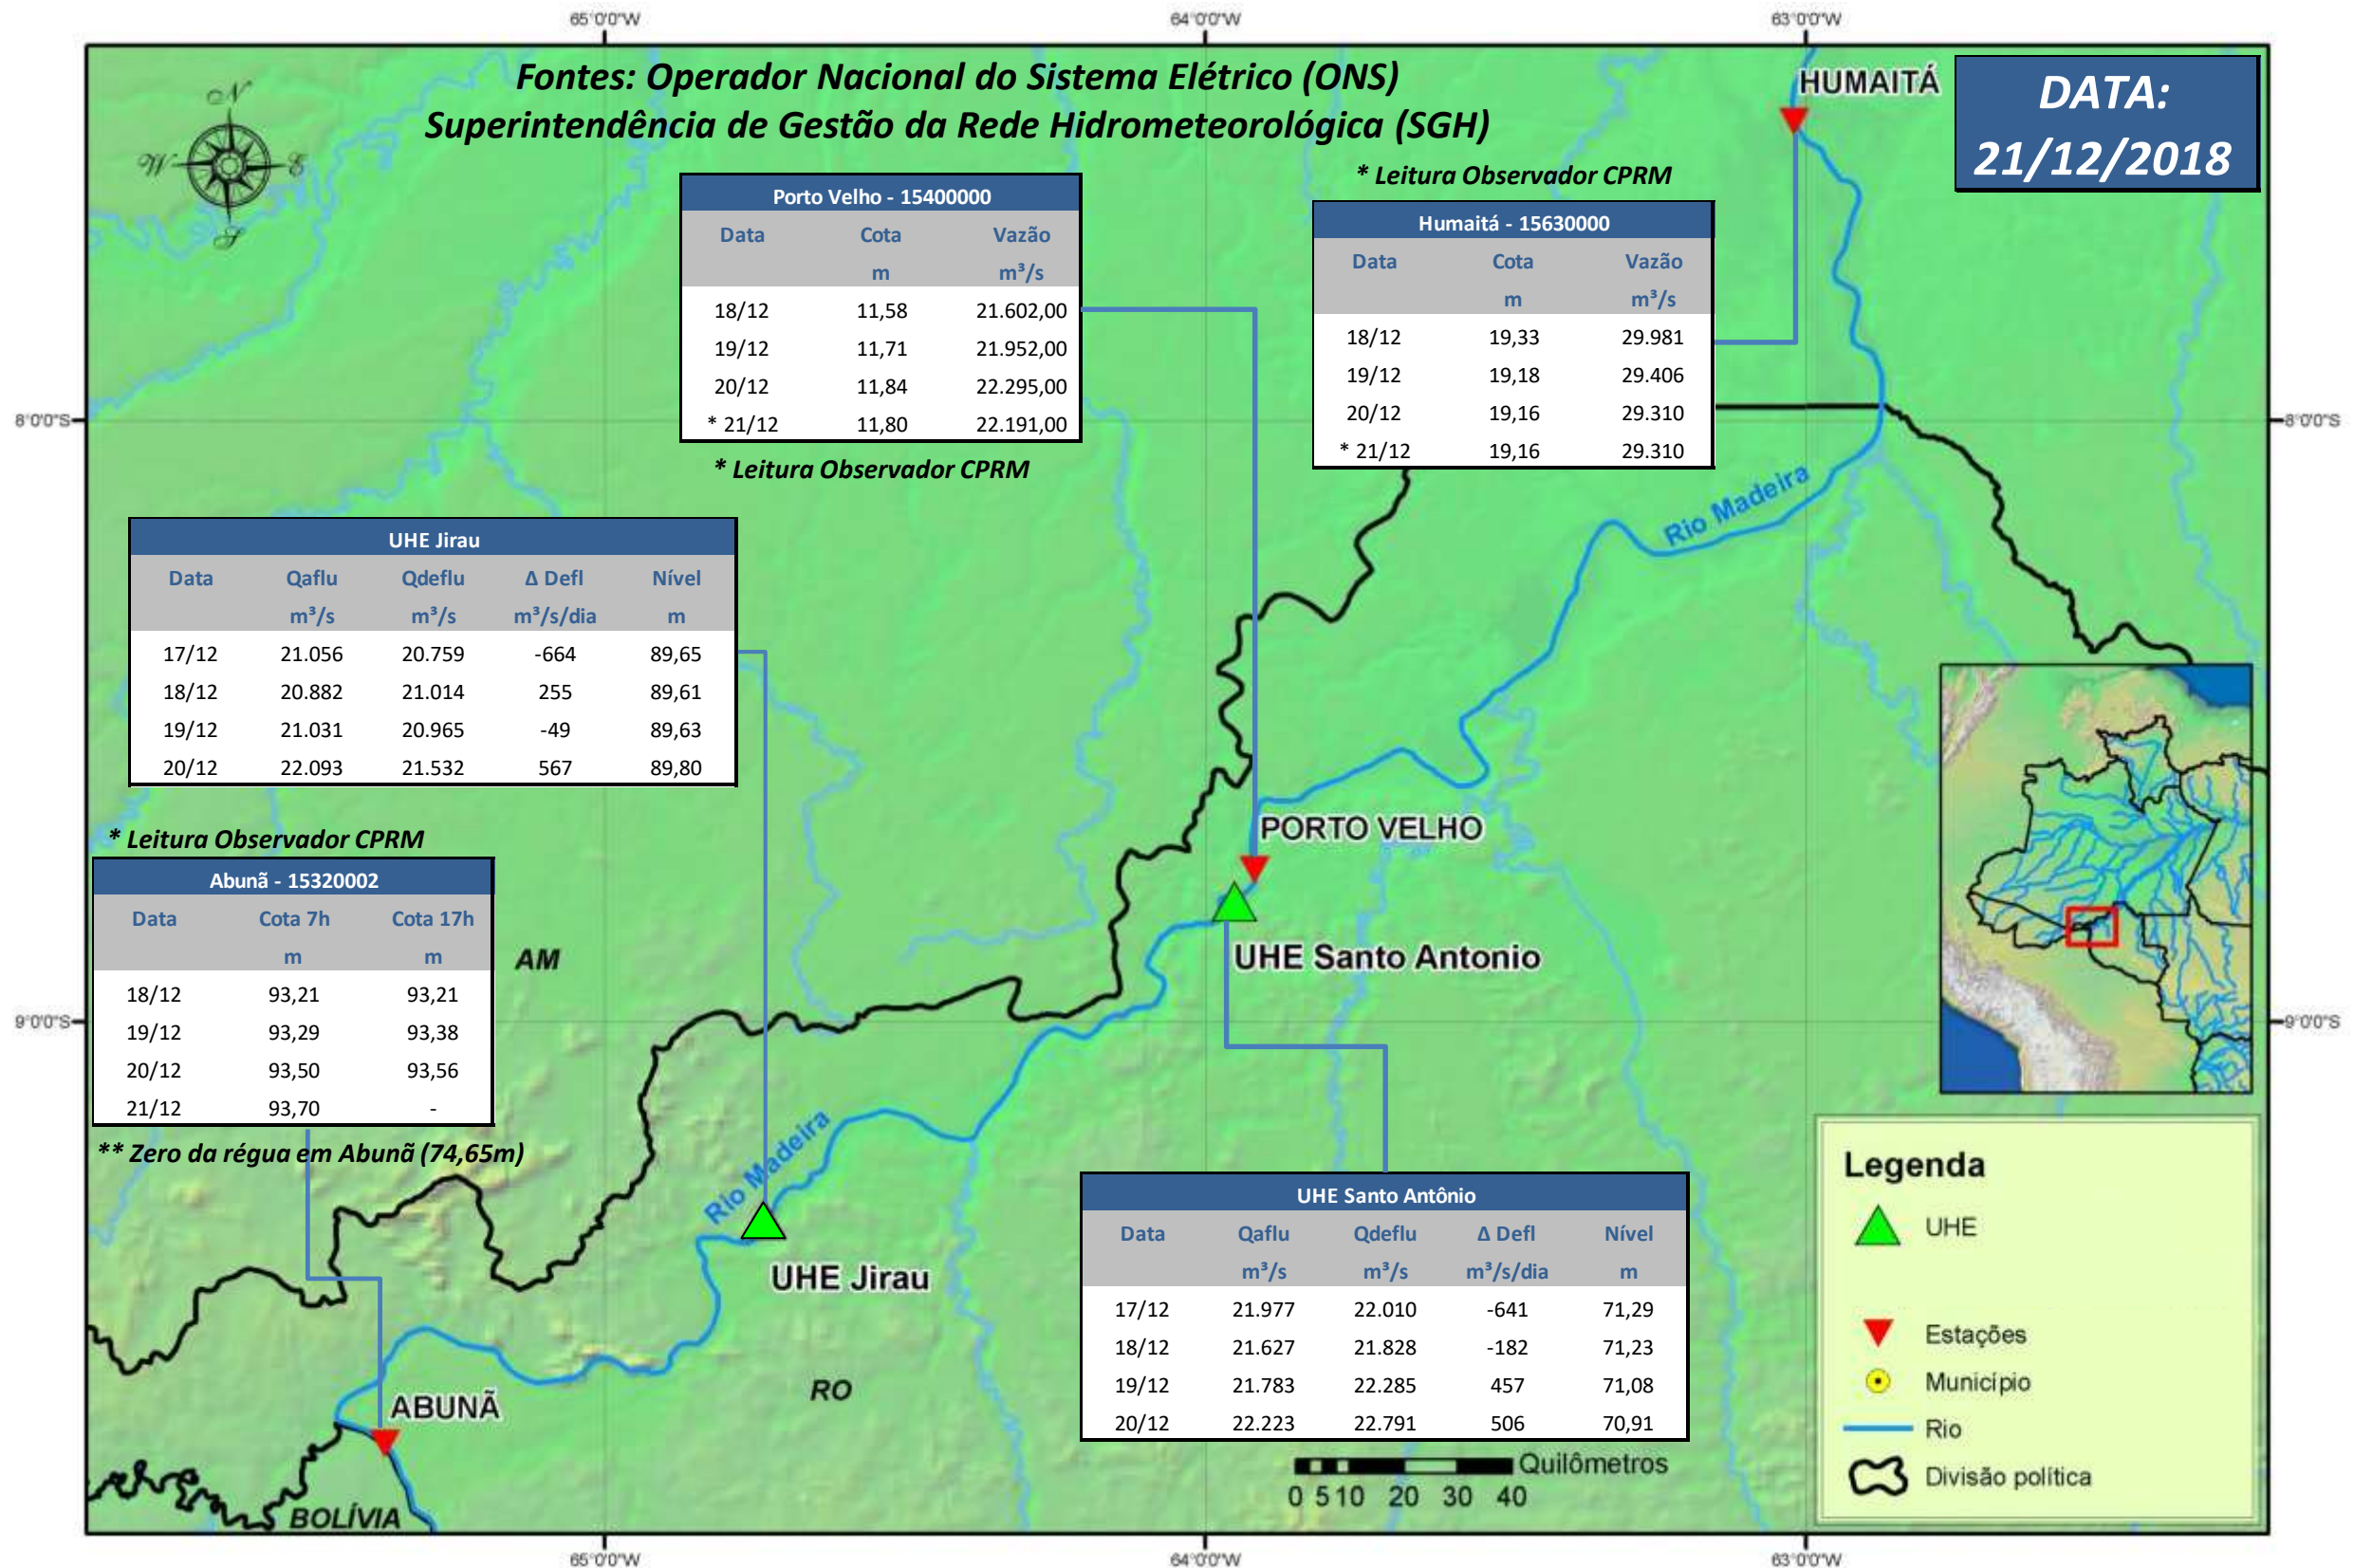

SALA DE SITUAÇÃO

Boletim de acompanhamento da Bacia do Rio Madeira

**DATA:
21/12/2018**

Para dados mais atualizados das estações fluviométricas acesse: [Telemetria ANA](#)

SALA DE SITUAÇÃO

Boletim de acompanhamento da Bacia do Rio Madeira

UHE Jirau Vazão Natural - 1967-2016 (Permanências diárias)