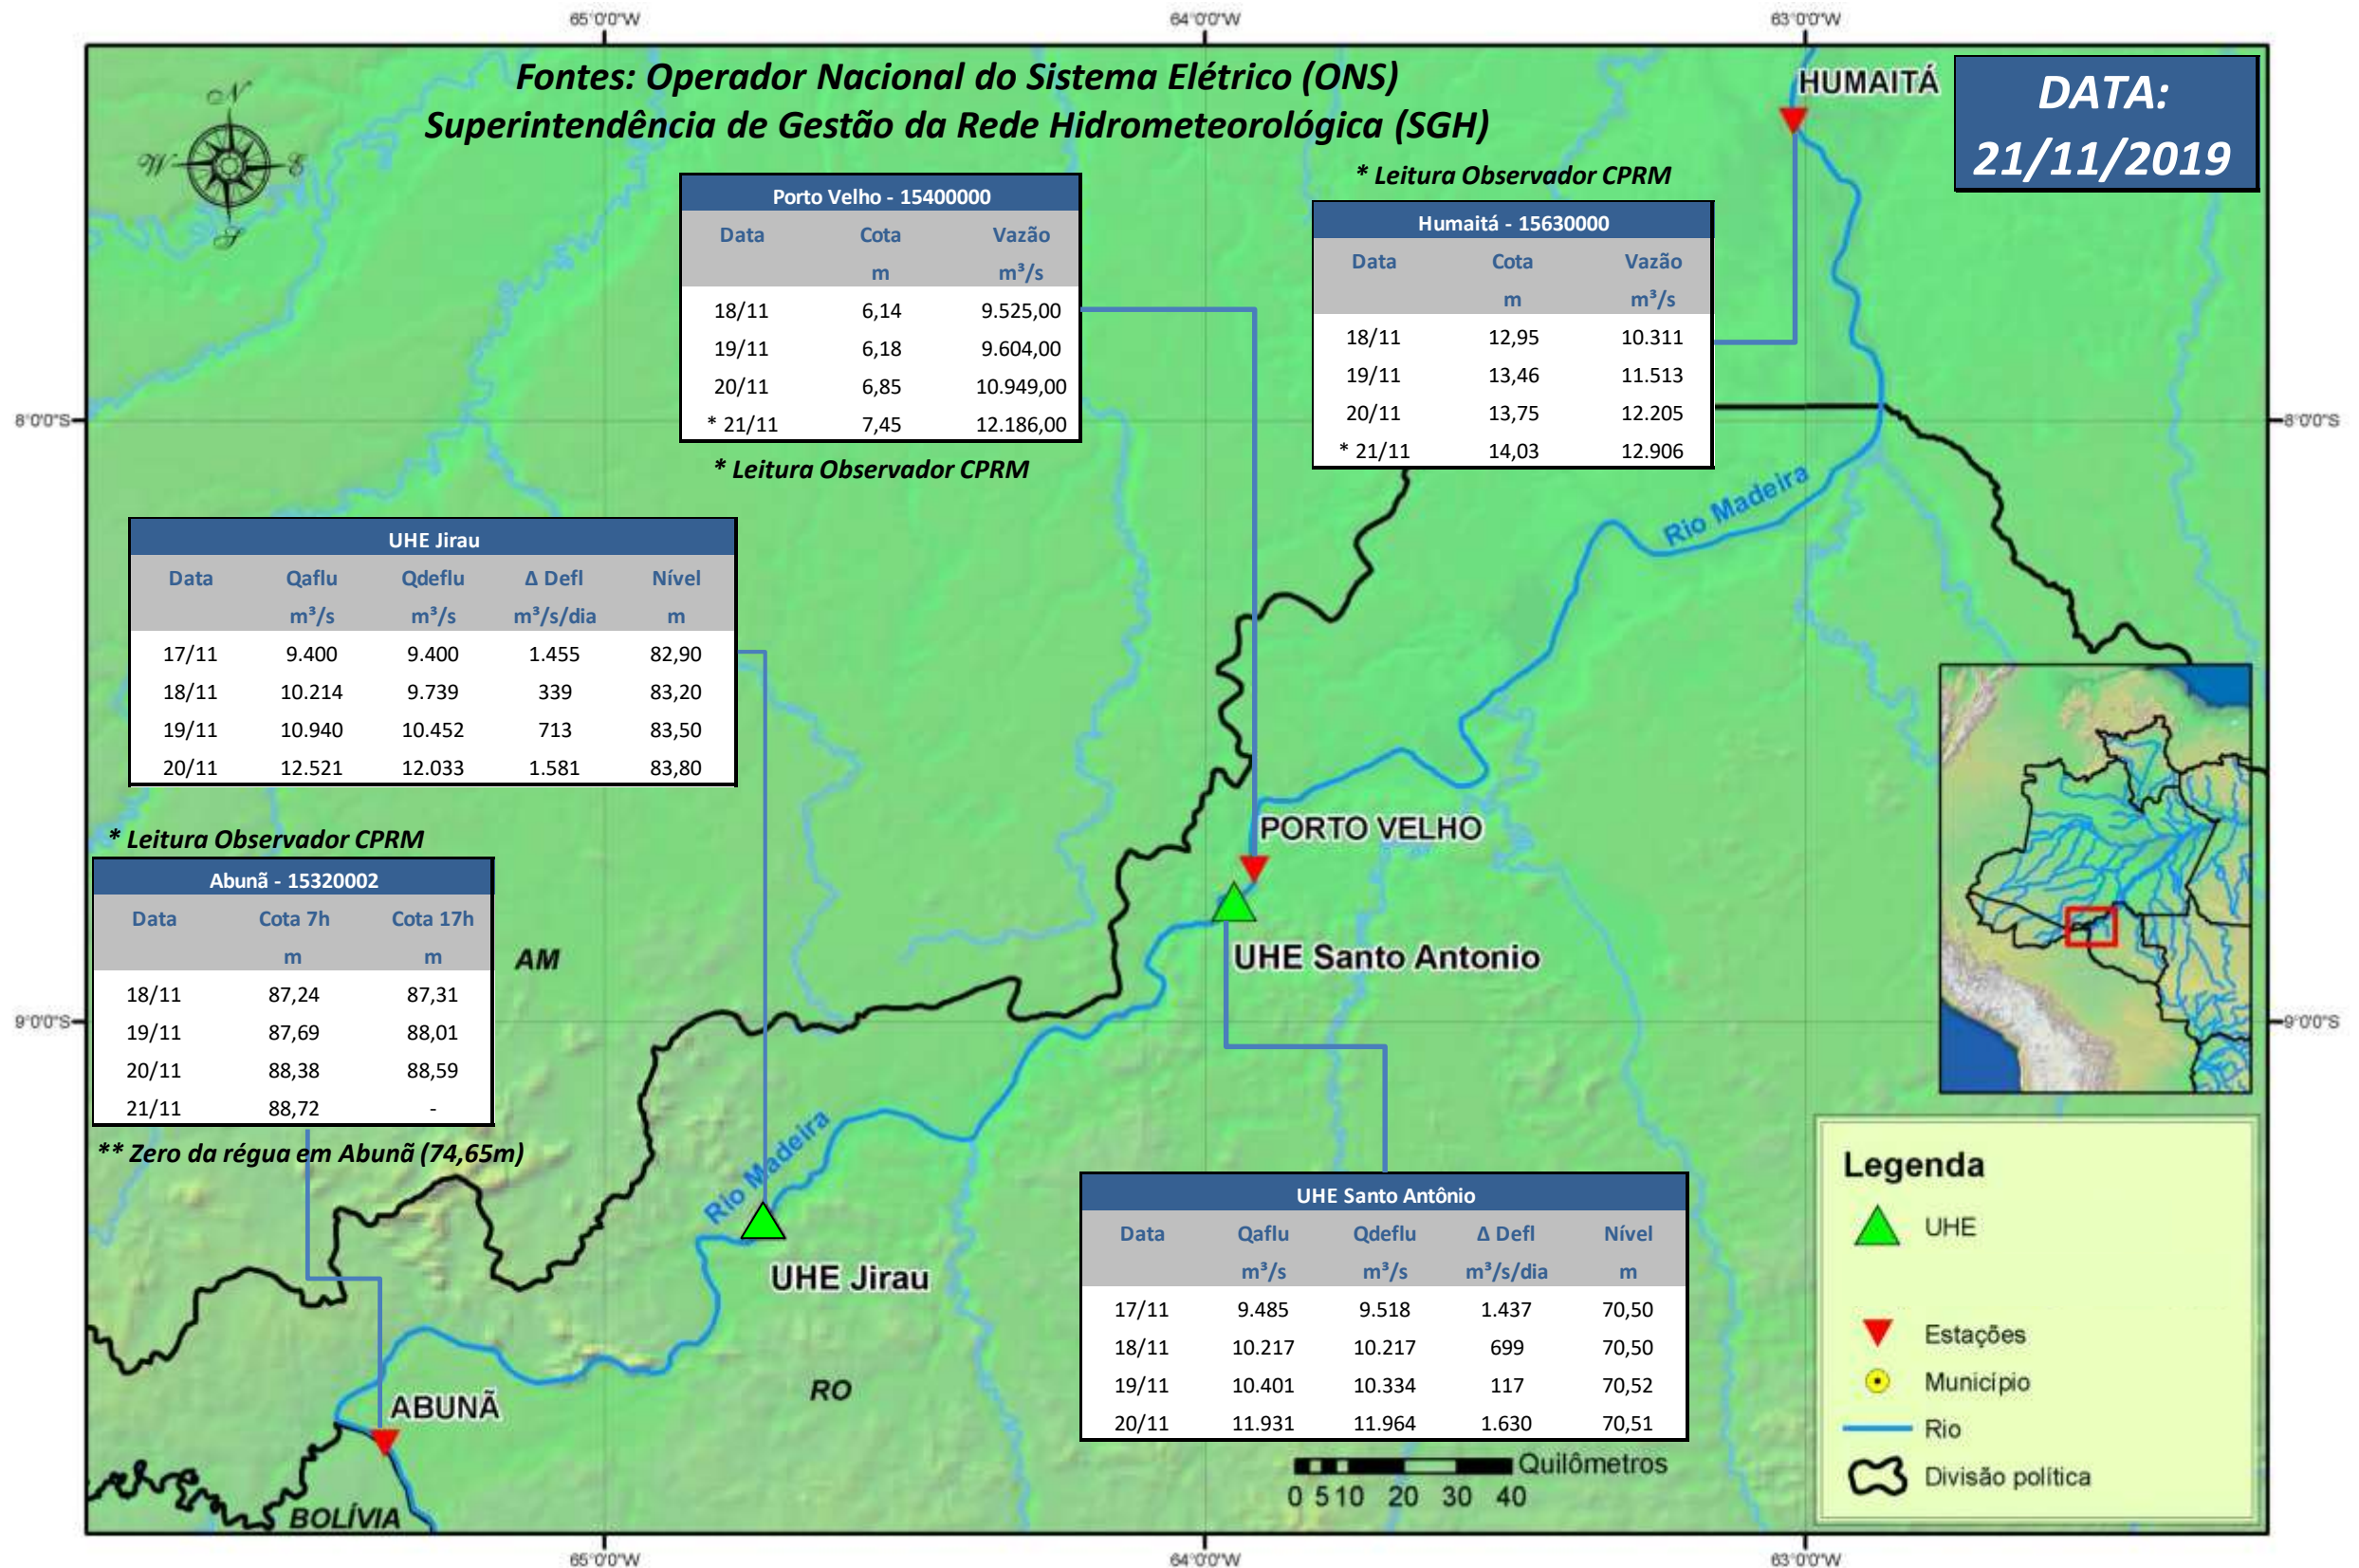

SALA DE SITUAÇÃO

Boletim de acompanhamento da Bacia do Rio Madeira

Para dados mais atualizados das estações fluviométricas acesse: [Telemetria ANA](#)

SALA DE SITUAÇÃO

Boletim de acompanhamento da Bacia do Rio Madeira

UHE Jirau Vazão Natural - 1967-2018 (Permanências diárias)