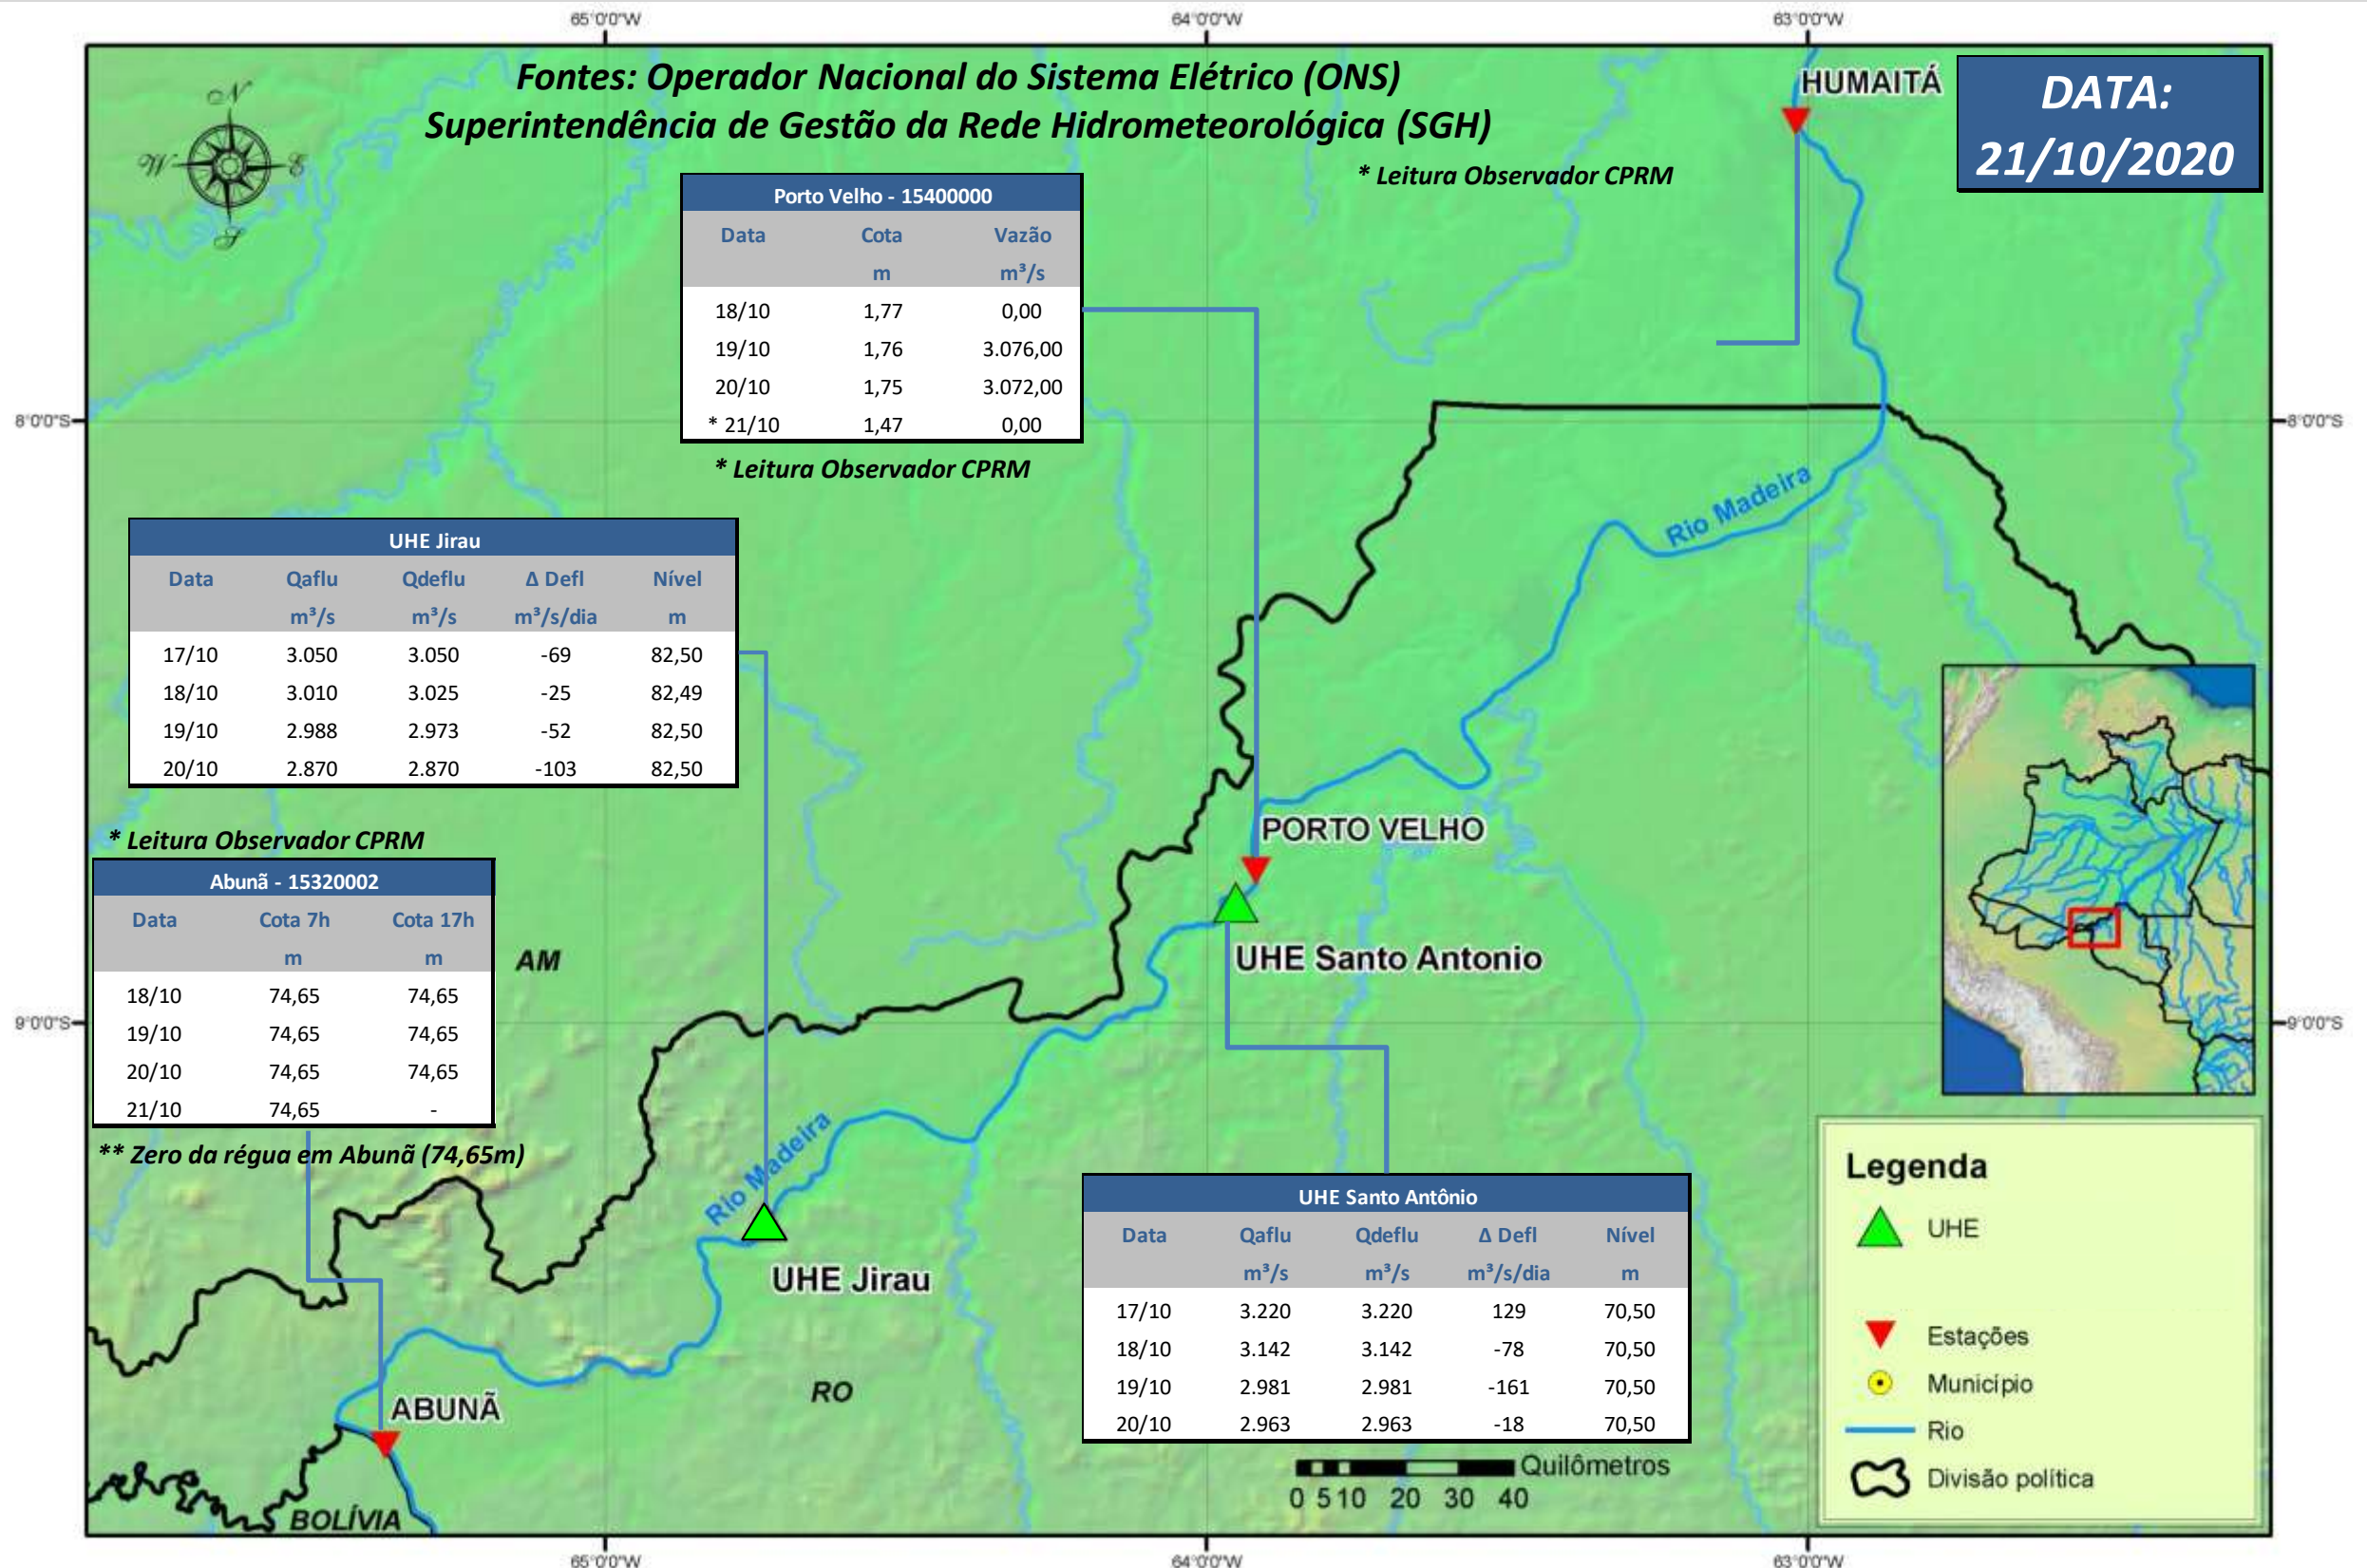

SALA DE SITUAÇÃO

Boletim de acompanhamento da Bacia do Rio Madeira

Para dados mais atualizados das estações fluviométricas acesse: [Telemetria ANA](#)

SALA DE SITUAÇÃO

Boletim de acompanhamento da Bacia do Rio Madeira

UHE Jirau Vazão Natural - 1967-2018 (Permanências diárias)