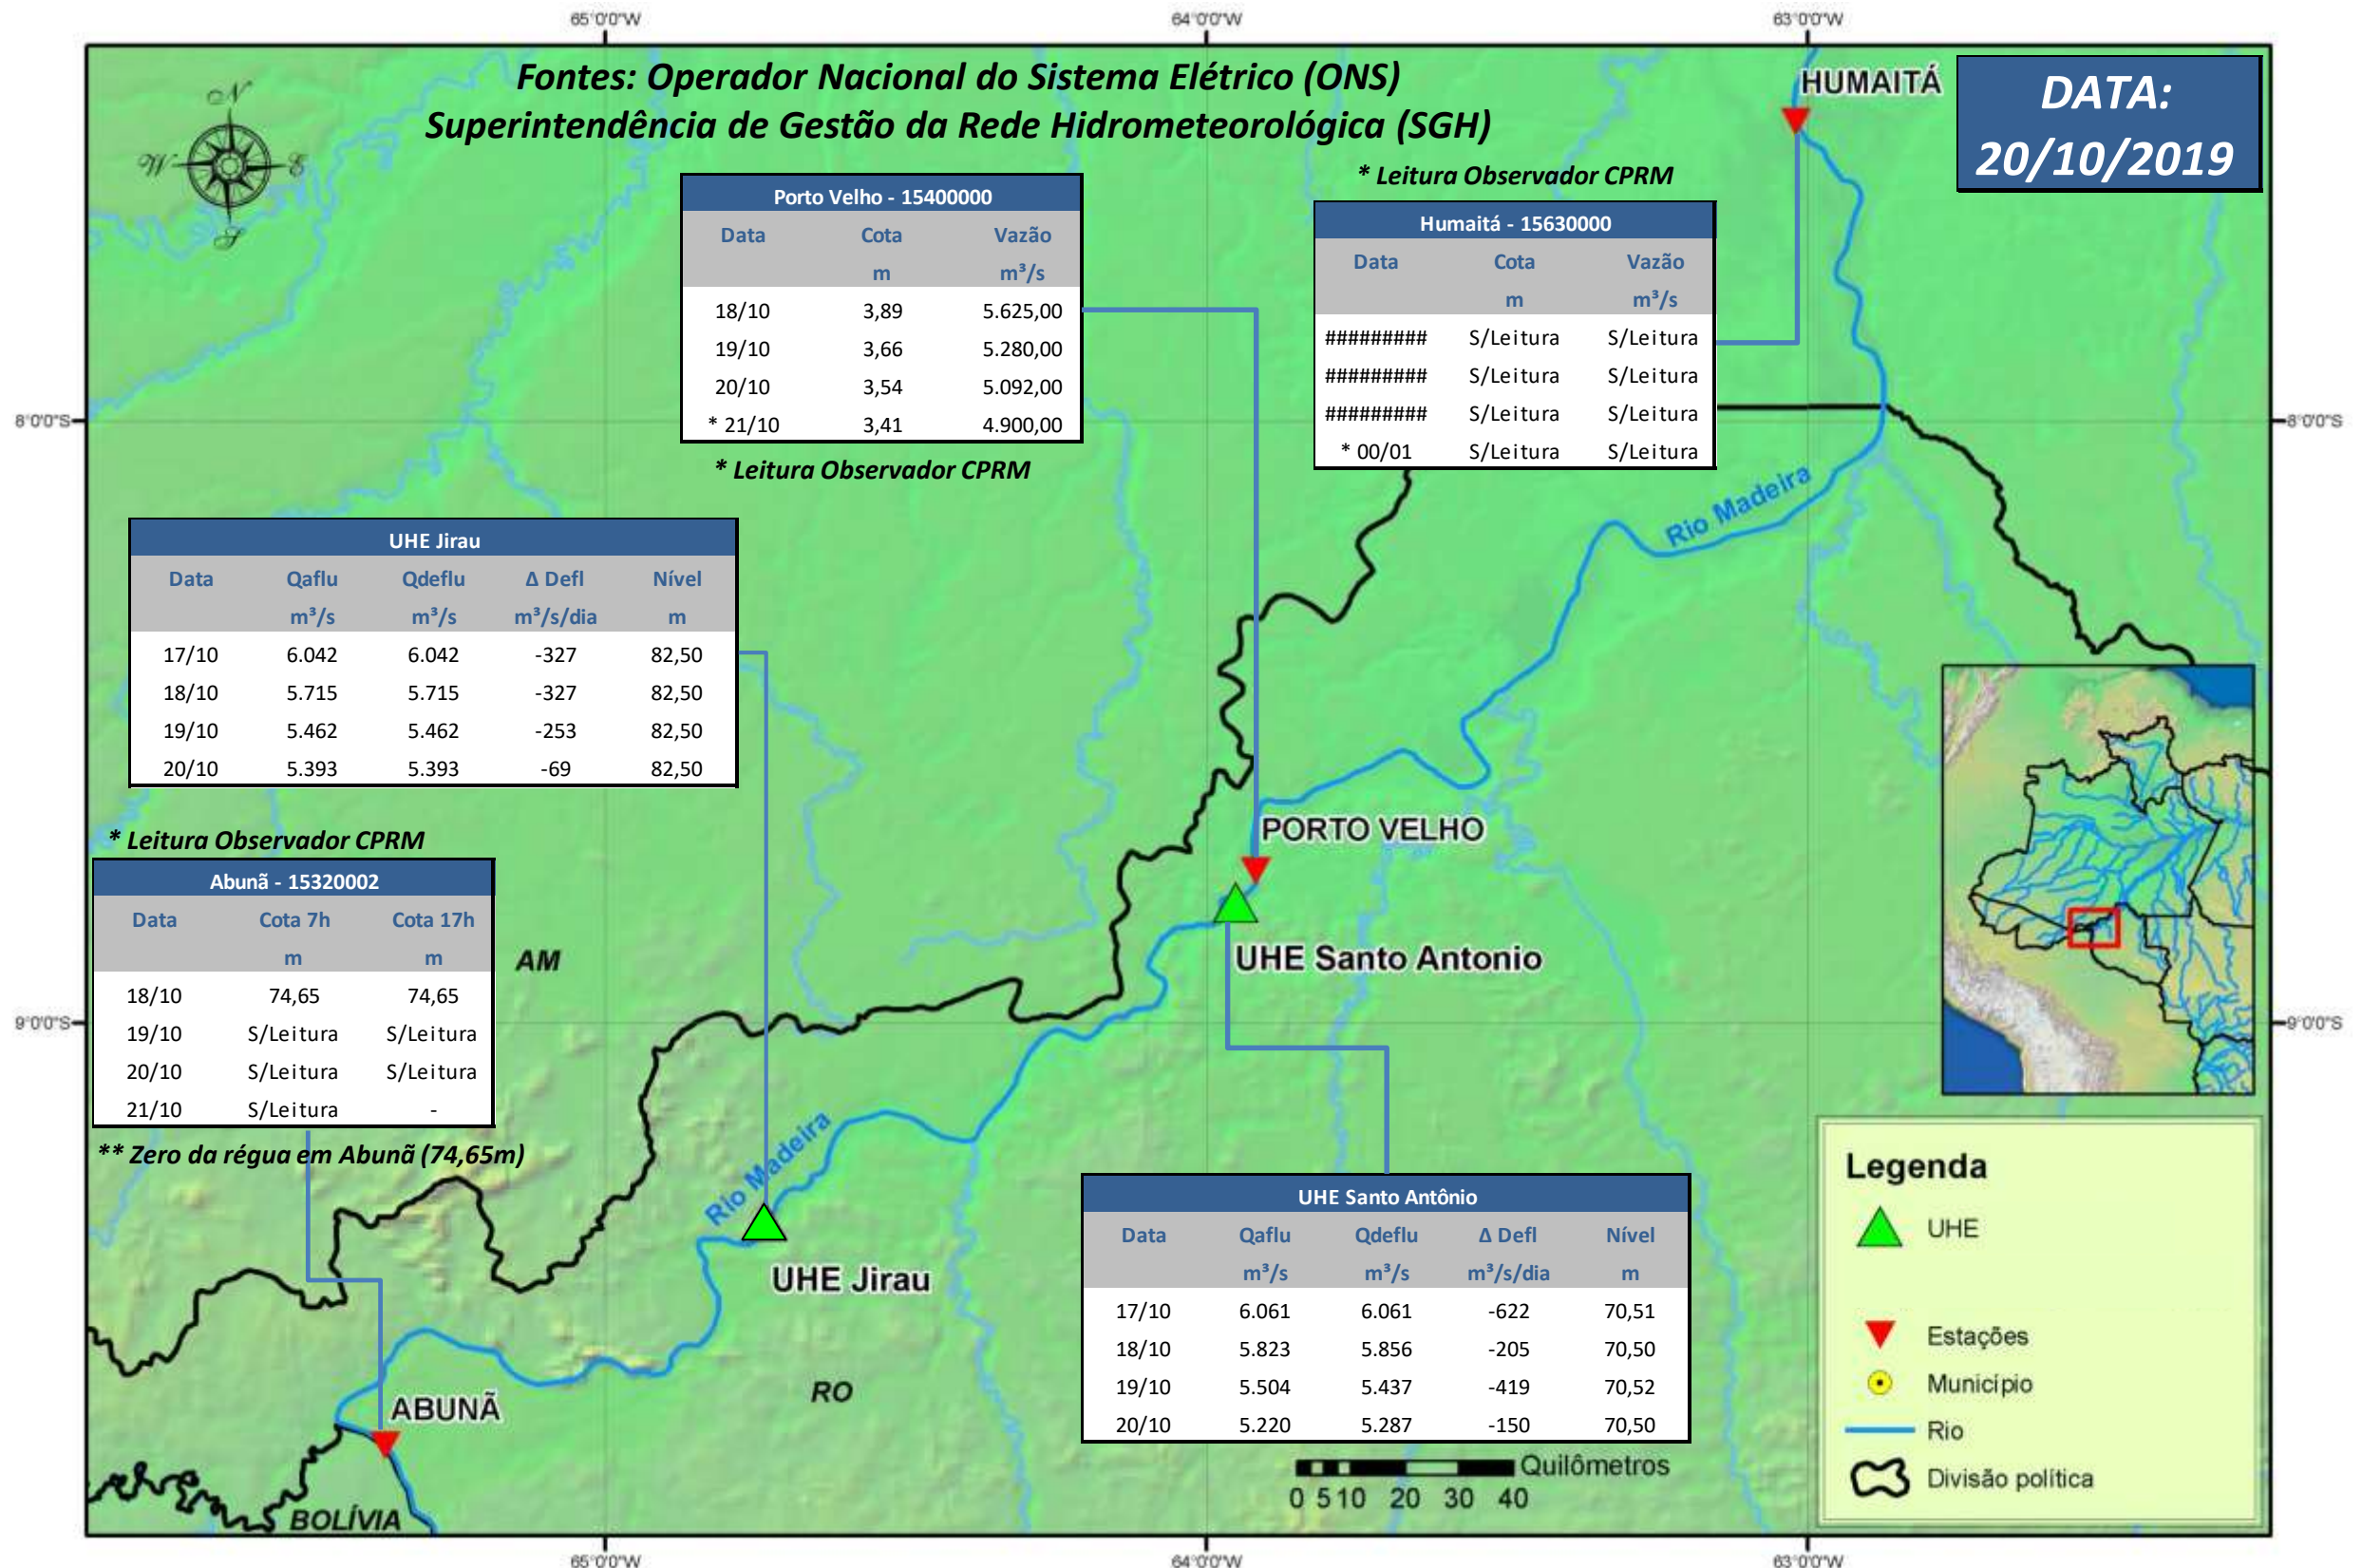

SALA DE SITUAÇÃO

Boletim de acompanhamento da Bacia do Rio Madeira

Para dados mais atualizados das estações fluviométricas acesse: [Telemetria ANA](#)

SALA DE SITUAÇÃO

Boletim de acompanhamento da Bacia do Rio Madeira

UHE Jirau Vazão Natural - 1967-2018 (Permanências diárias)