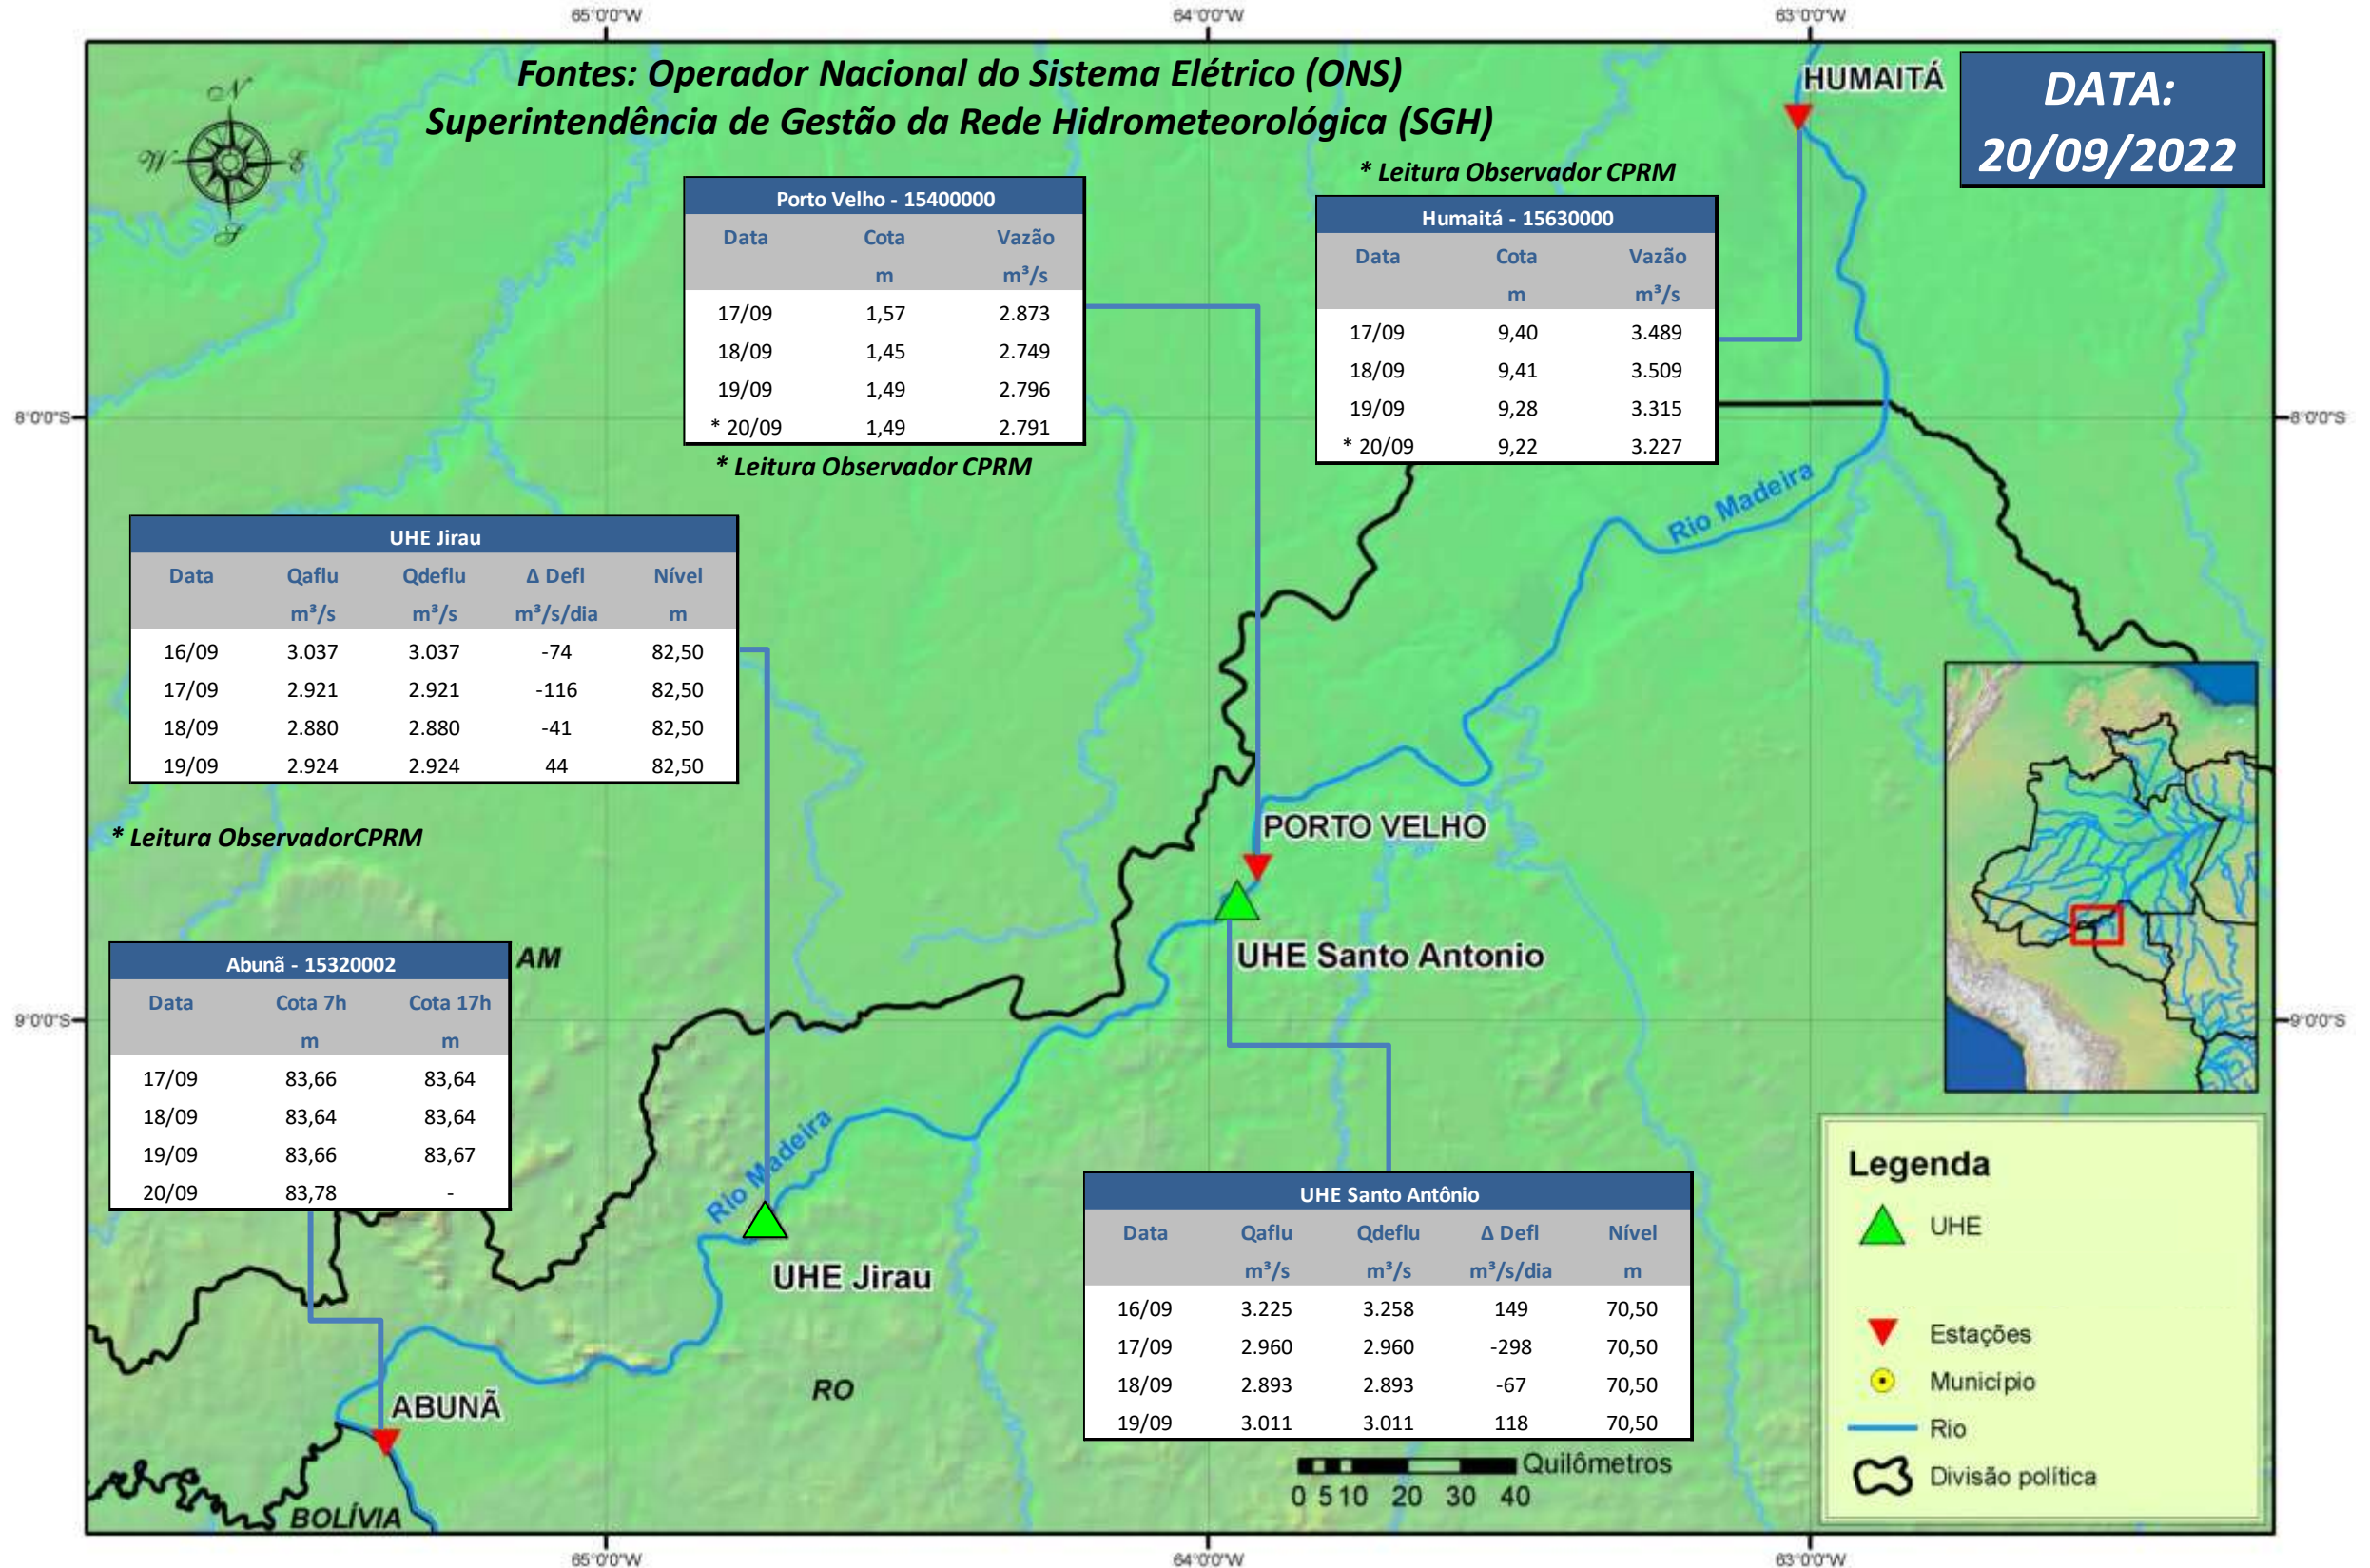

# SALA DE SITUAÇÃO

## Boletim de acompanhamento da Bacia do Rio Madeira

Para dados mais atualizados das estações fluviométricas acesse: [Telemetria ANA](#)

# SALA DE SITUAÇÃO

Boletim de acompanhamento da Bacia do Rio Madeira

## UHE Jirau Vazão Natural - 1967-2018 (Permanências diárias)