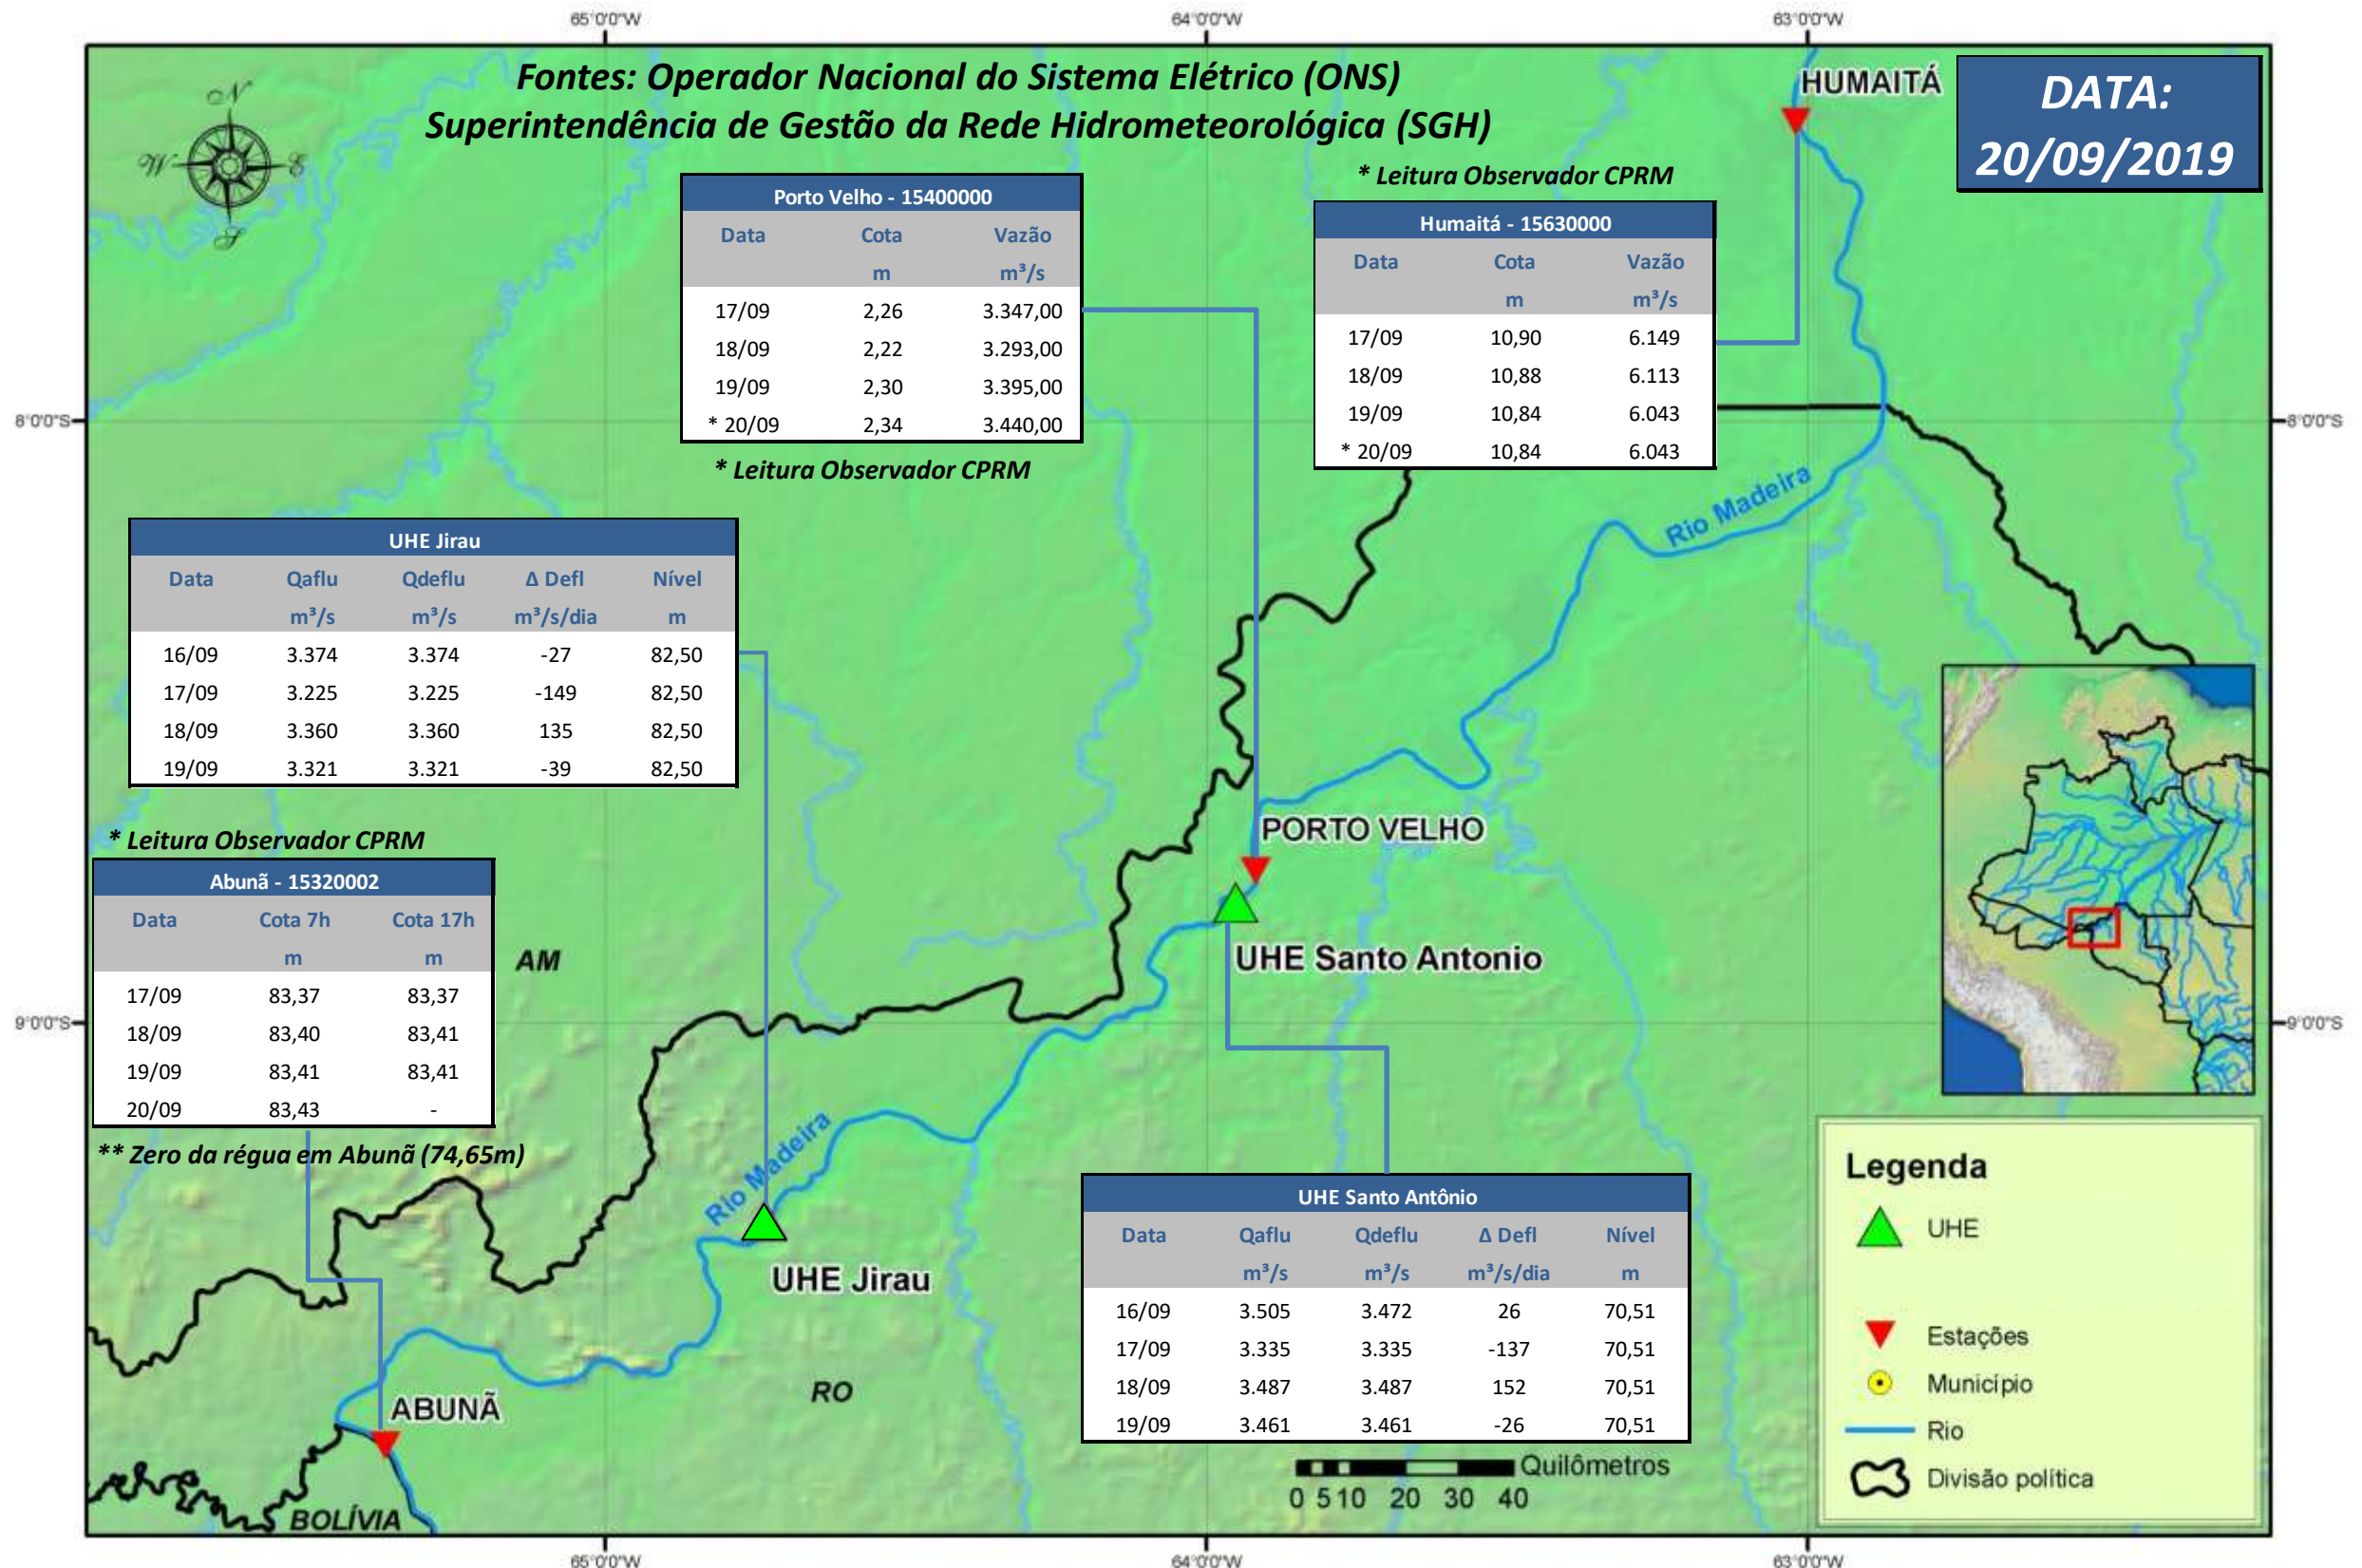

SALA DE SITUAÇÃO

Boletim de acompanhamento da Bacia do Rio Madeira

Para dados mais atualizados das estações fluviométricas acesse: [Telemetria ANA](#)

SALA DE SITUAÇÃO

Boletim de acompanhamento da Bacia do Rio Madeira

UHE Jirau Vazão Natural - 1967-2018 (Permanências diárias)