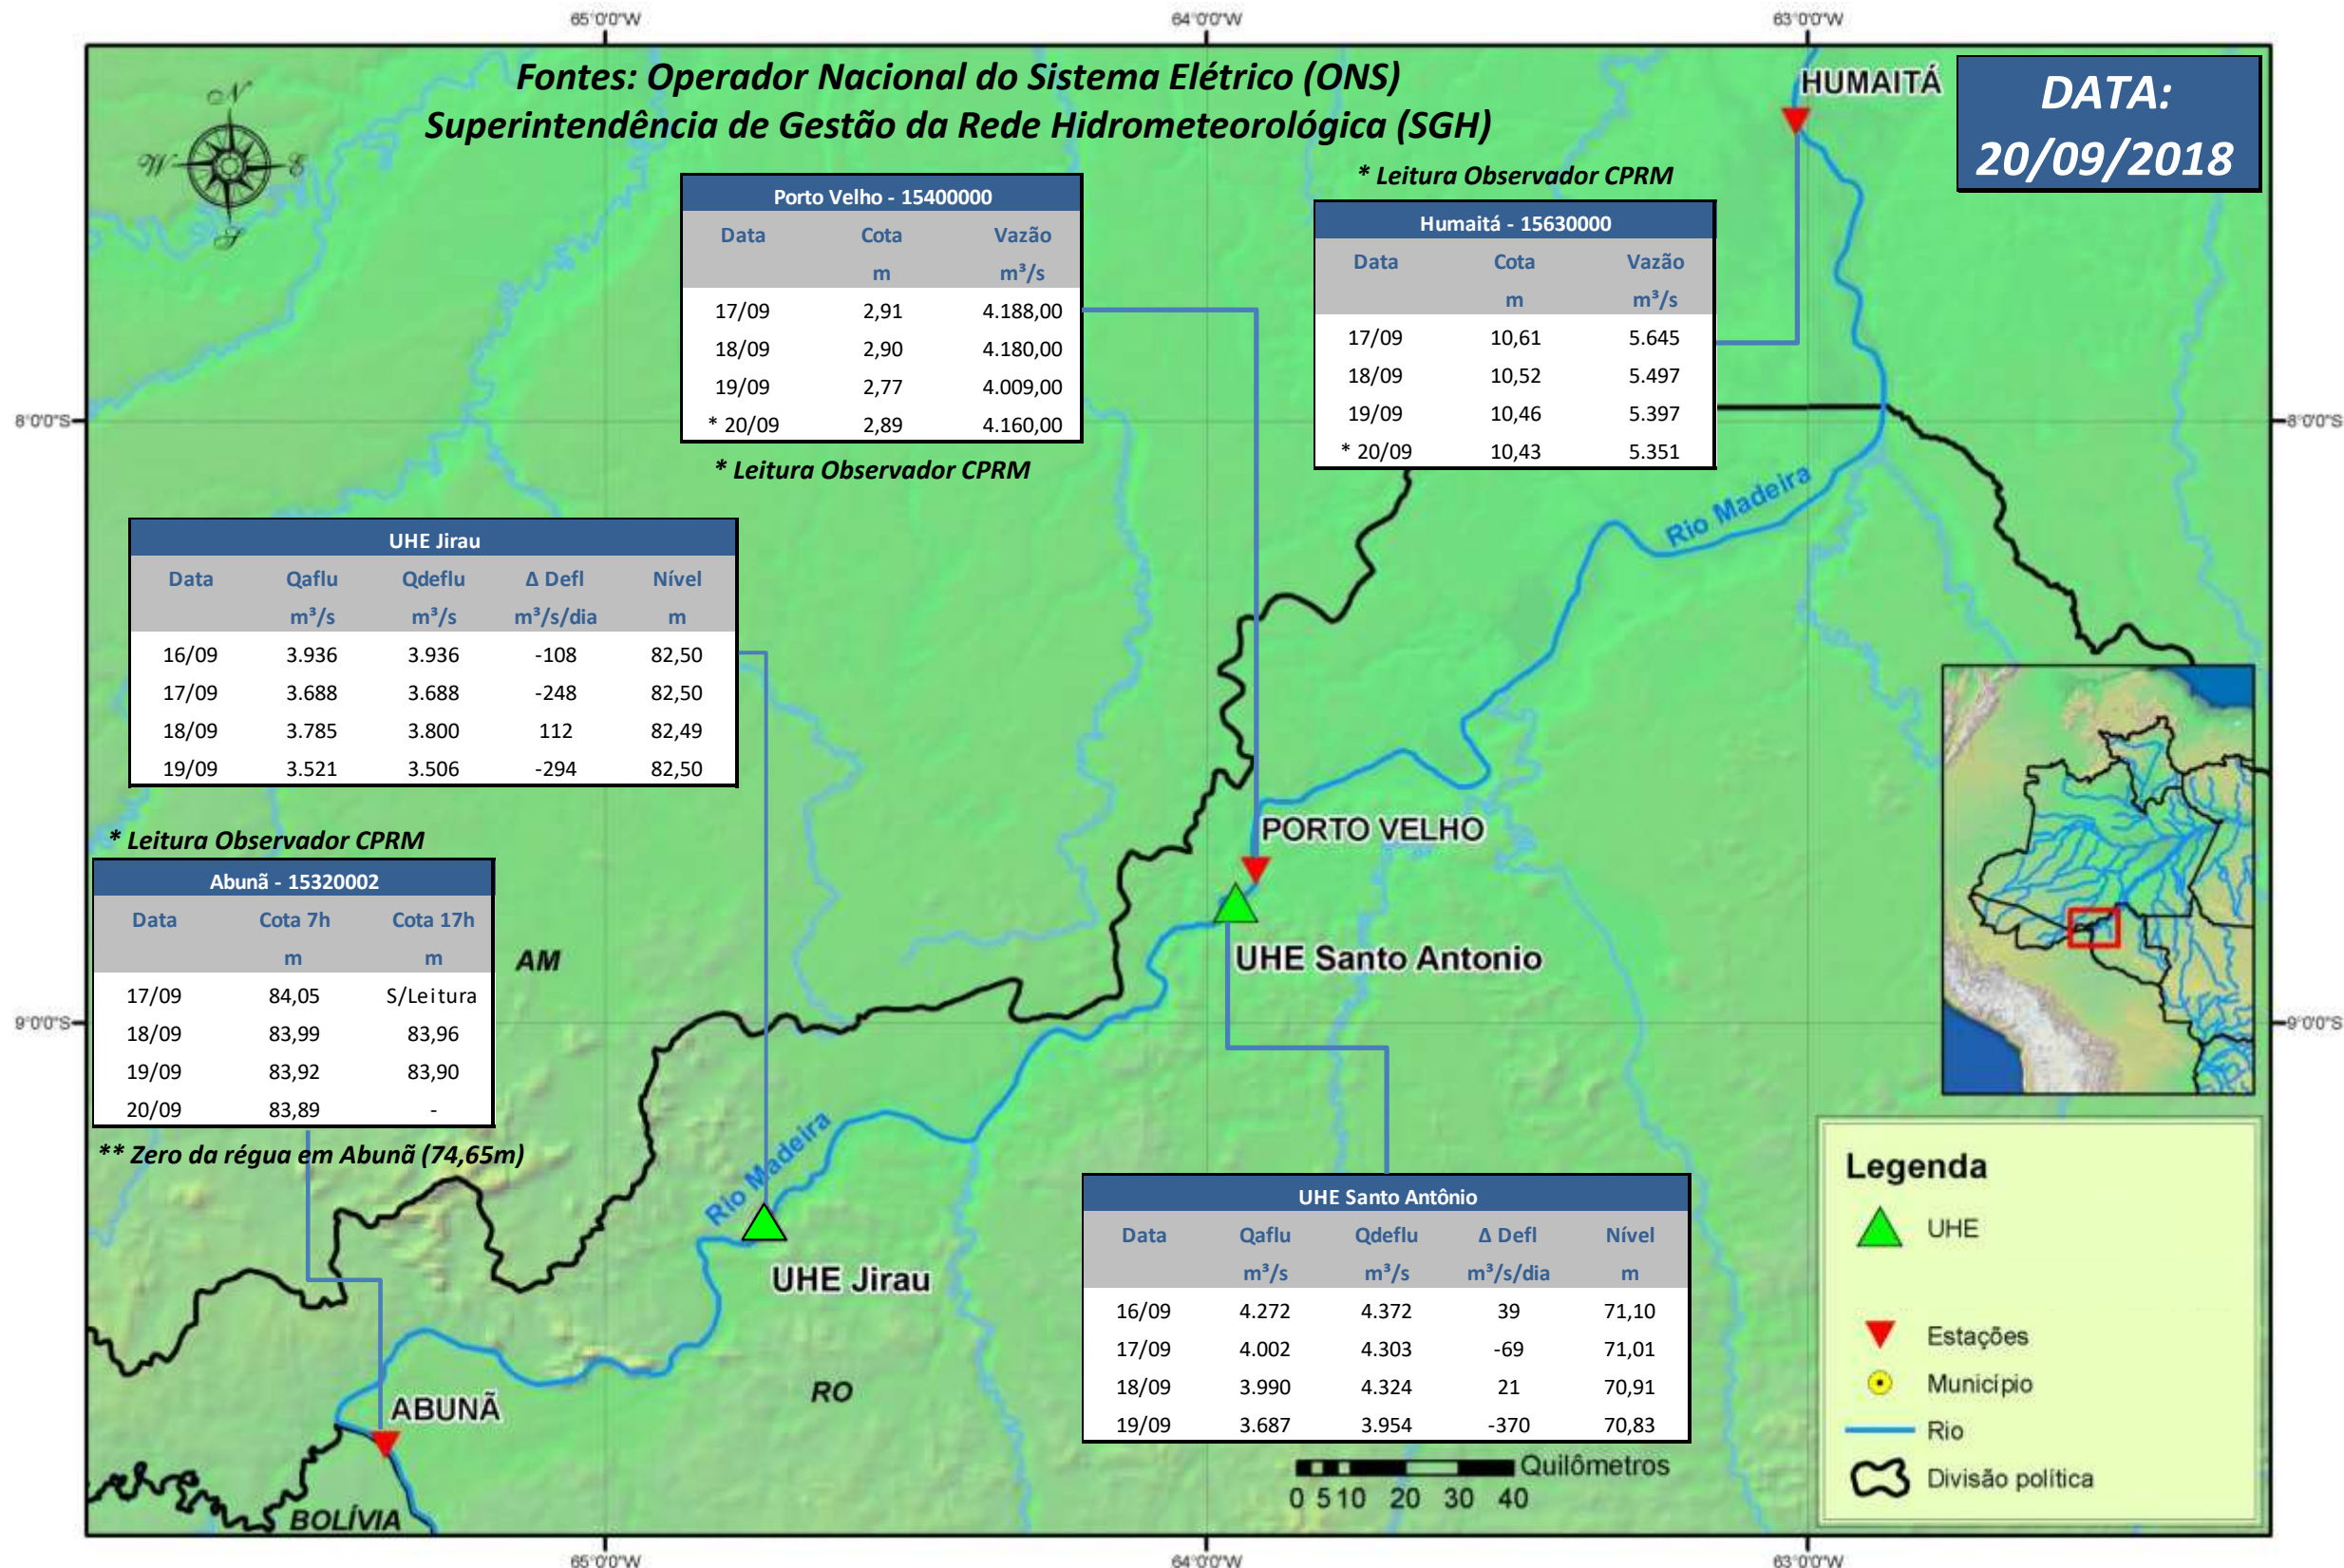

SALA DE SITUAÇÃO

Boletim de acompanhamento da Bacia do Rio Madeira

Para dados mais atualizados das estações fluviométricas acesse: [Telemetria ANA](#)

SALA DE SITUAÇÃO

Boletim de acompanhamento da Bacia do Rio Madeira

UHE Jirau Vazão Natural - 1967-2016 (Permanências diárias)