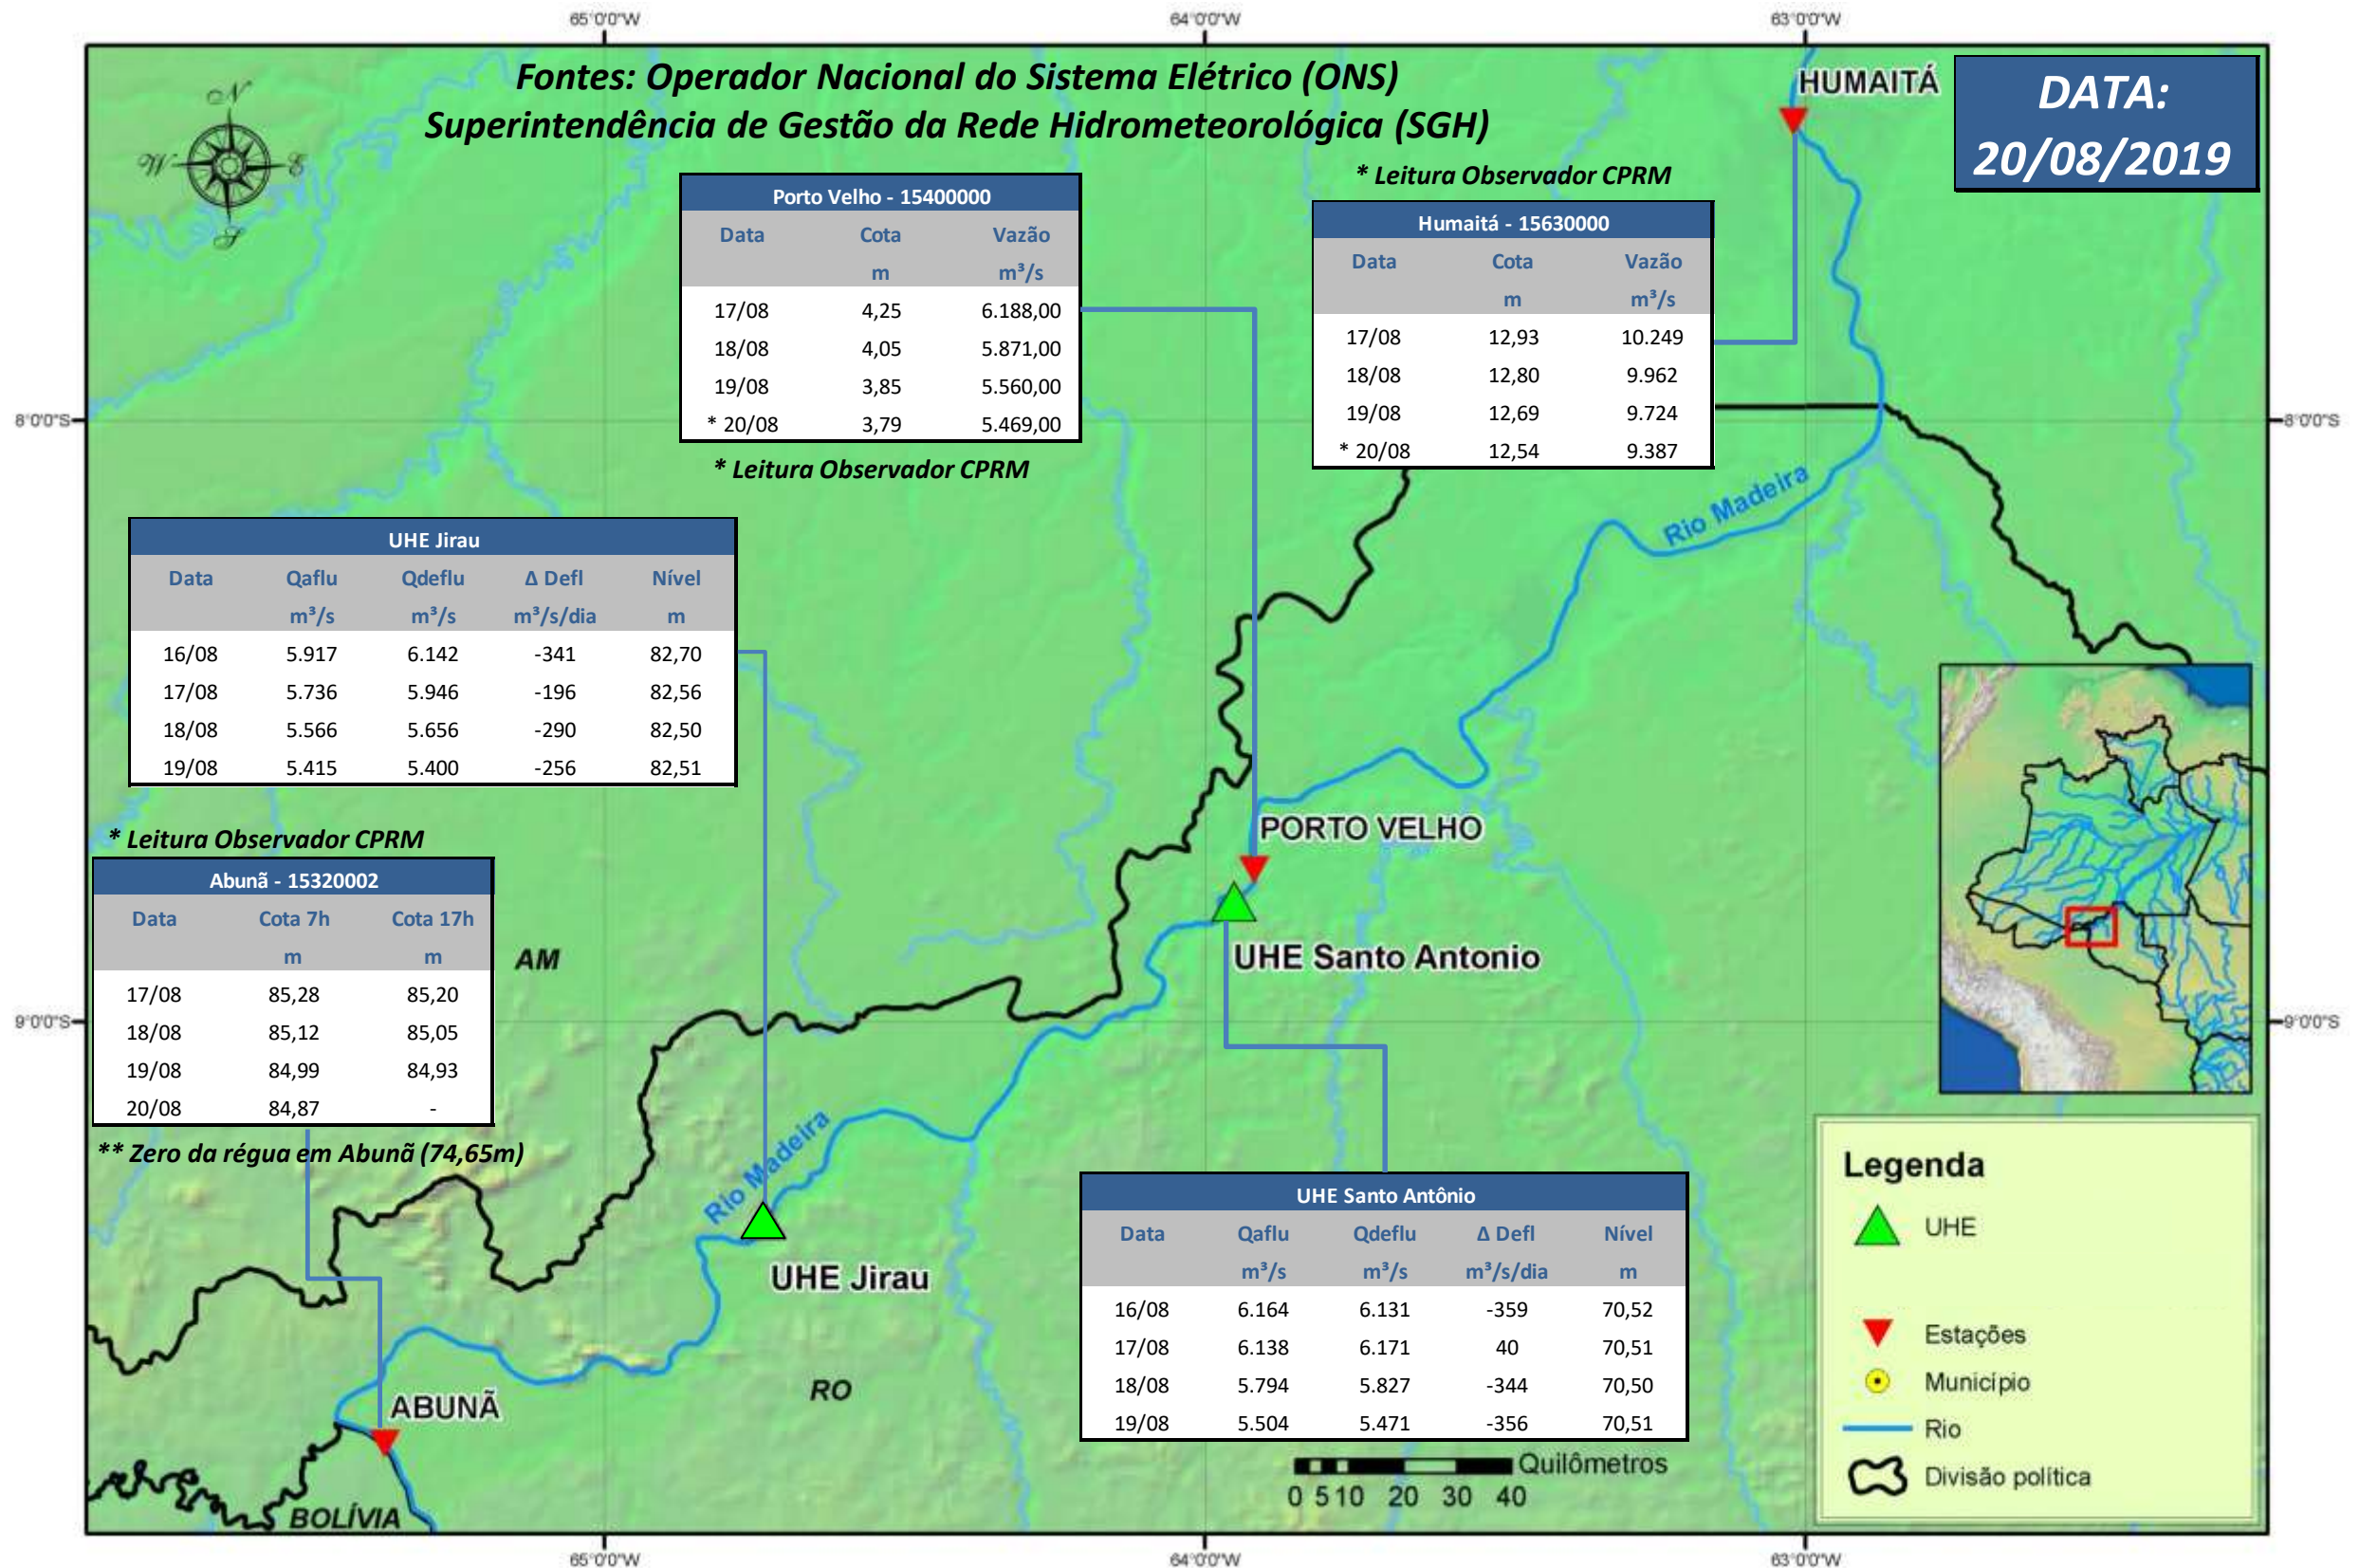

SALA DE SITUAÇÃO

Boletim de acompanhamento da Bacia do Rio Madeira

Para dados mais atualizados das estações fluviométricas acesse: [Telemetria ANA](#)

SALA DE SITUAÇÃO

Boletim de acompanhamento da Bacia do Rio Madeira

UHE Jirau Vazão Natural - 1967-2018 (Permanências diárias)