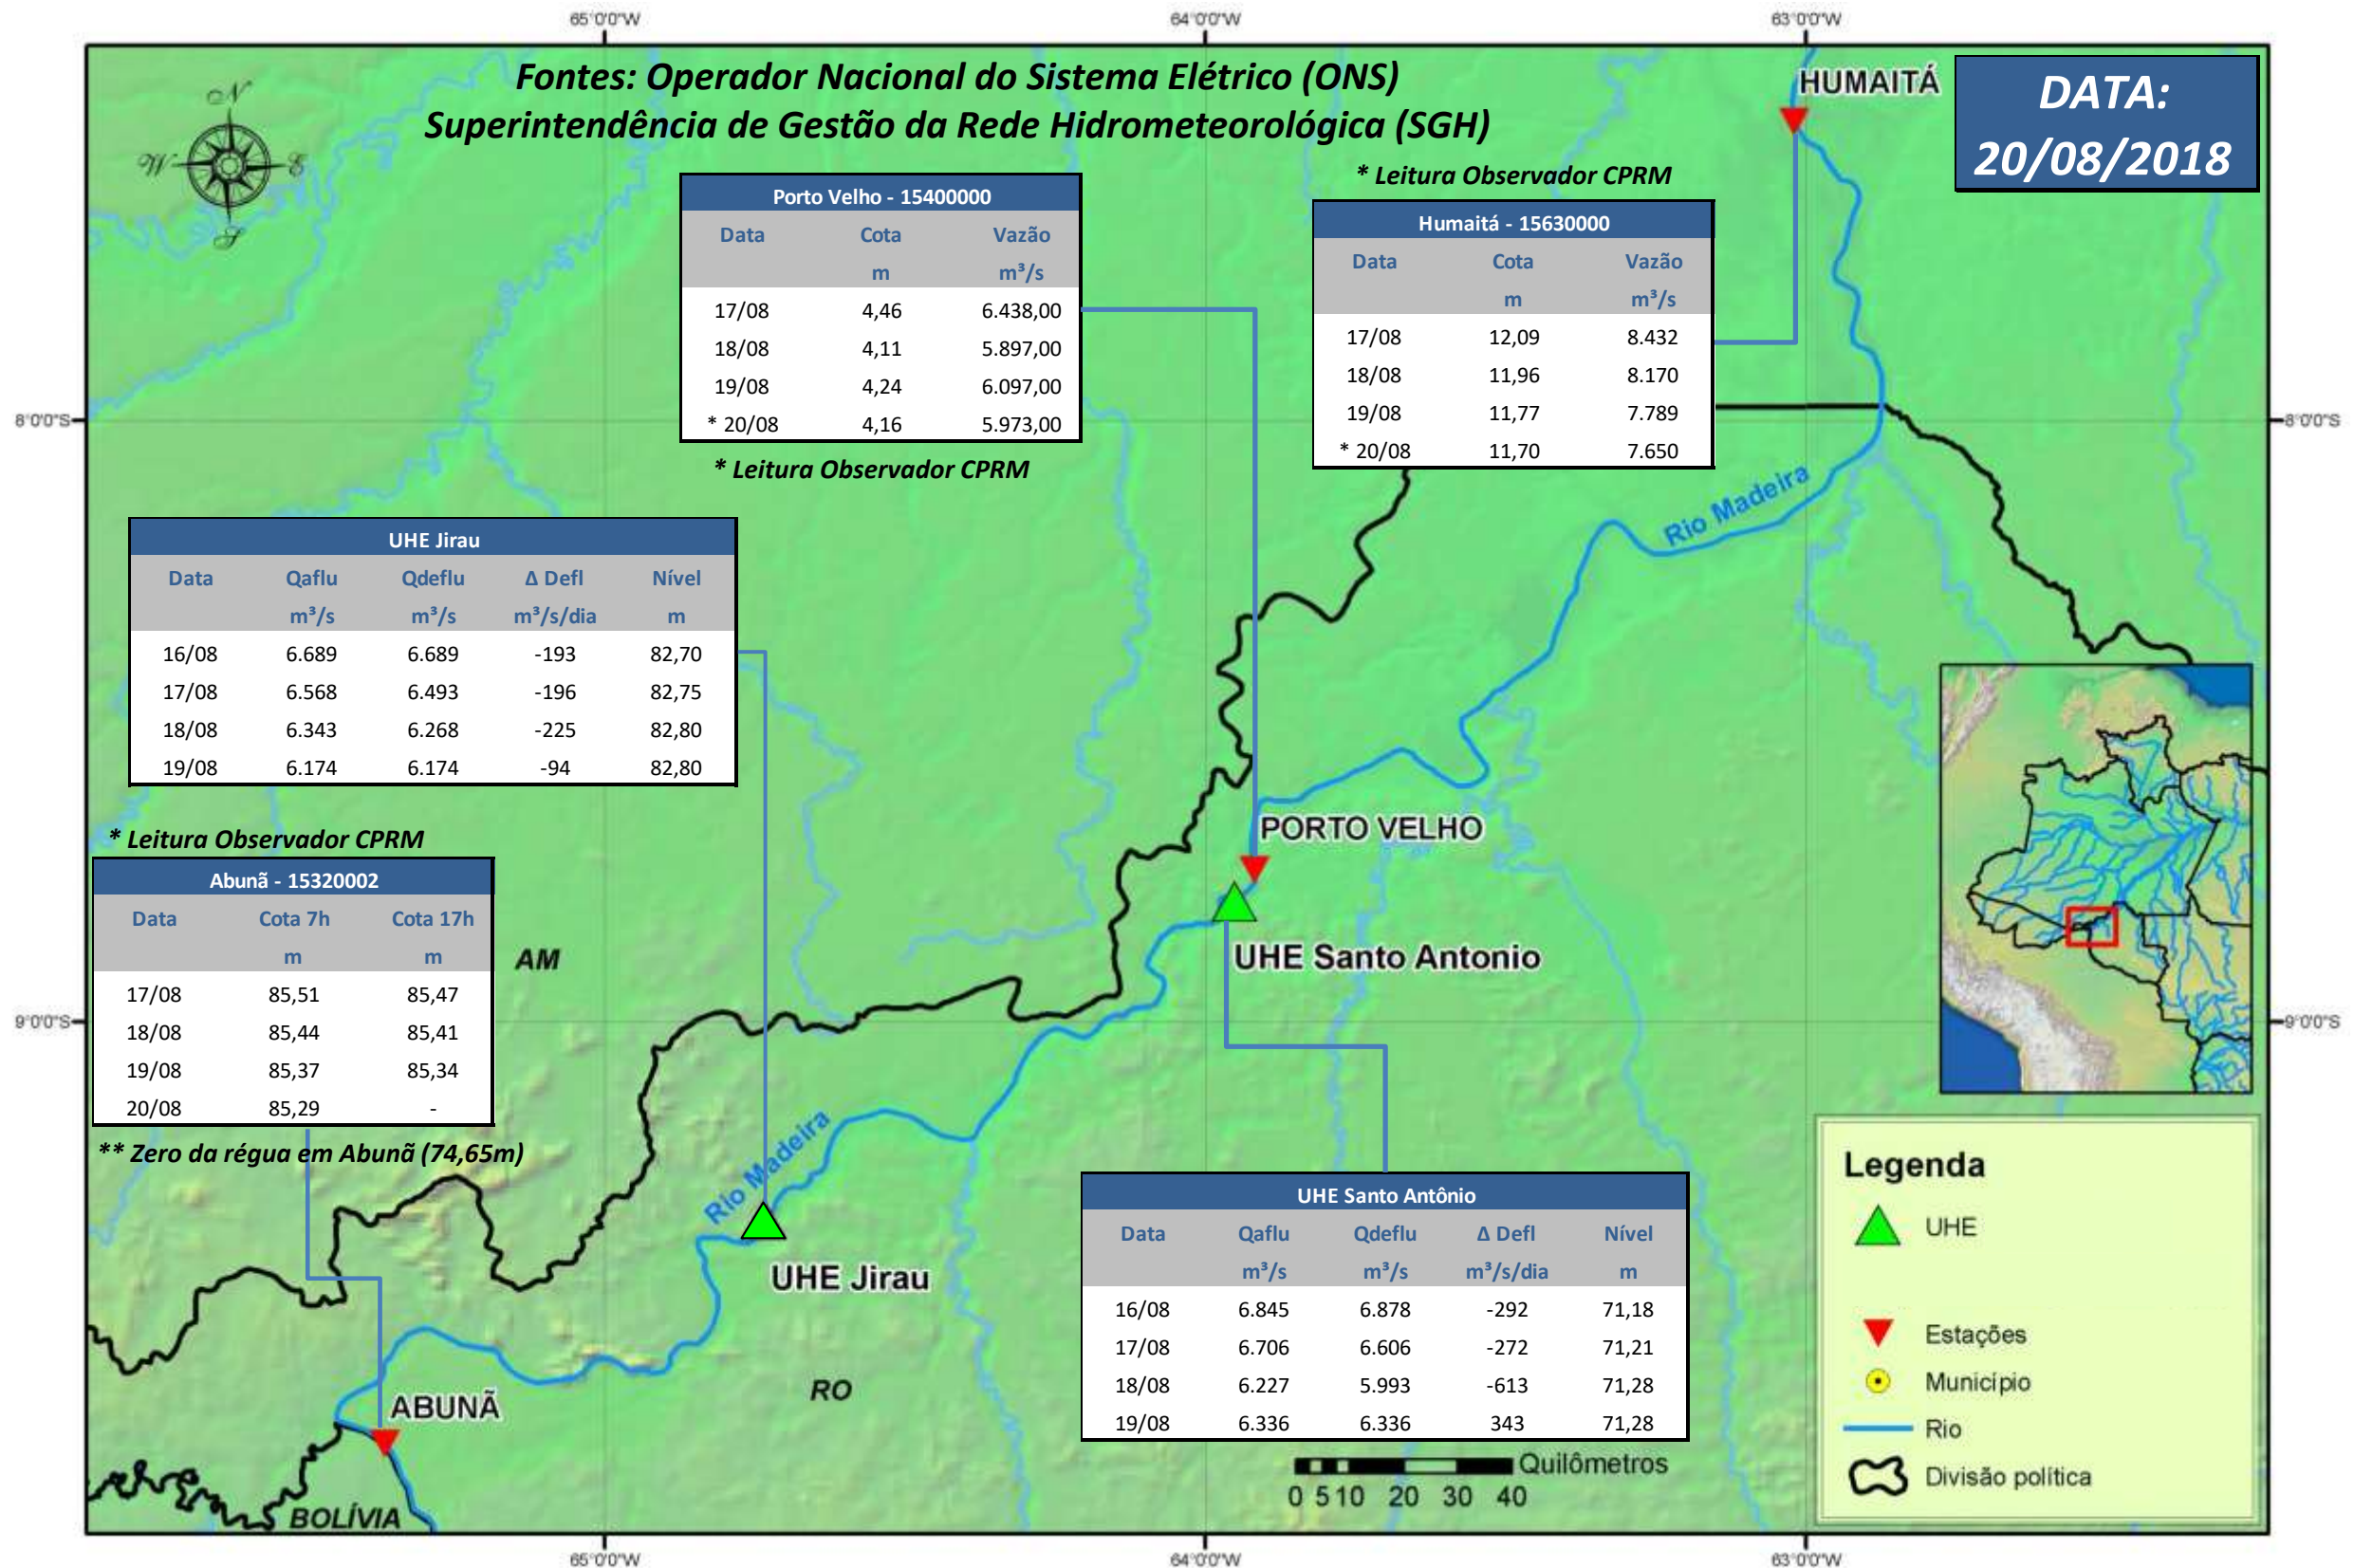

SALA DE SITUAÇÃO

Boletim de acompanhamento da Bacia do Rio Madeira

Para dados mais atualizados das estações fluviométricas acesse: [Telemetria ANA](#)

SALA DE SITUAÇÃO

Boletim de acompanhamento da Bacia do Rio Madeira

UHE Jirau Vazão Natural - 1967-2016 (Permanências diárias)