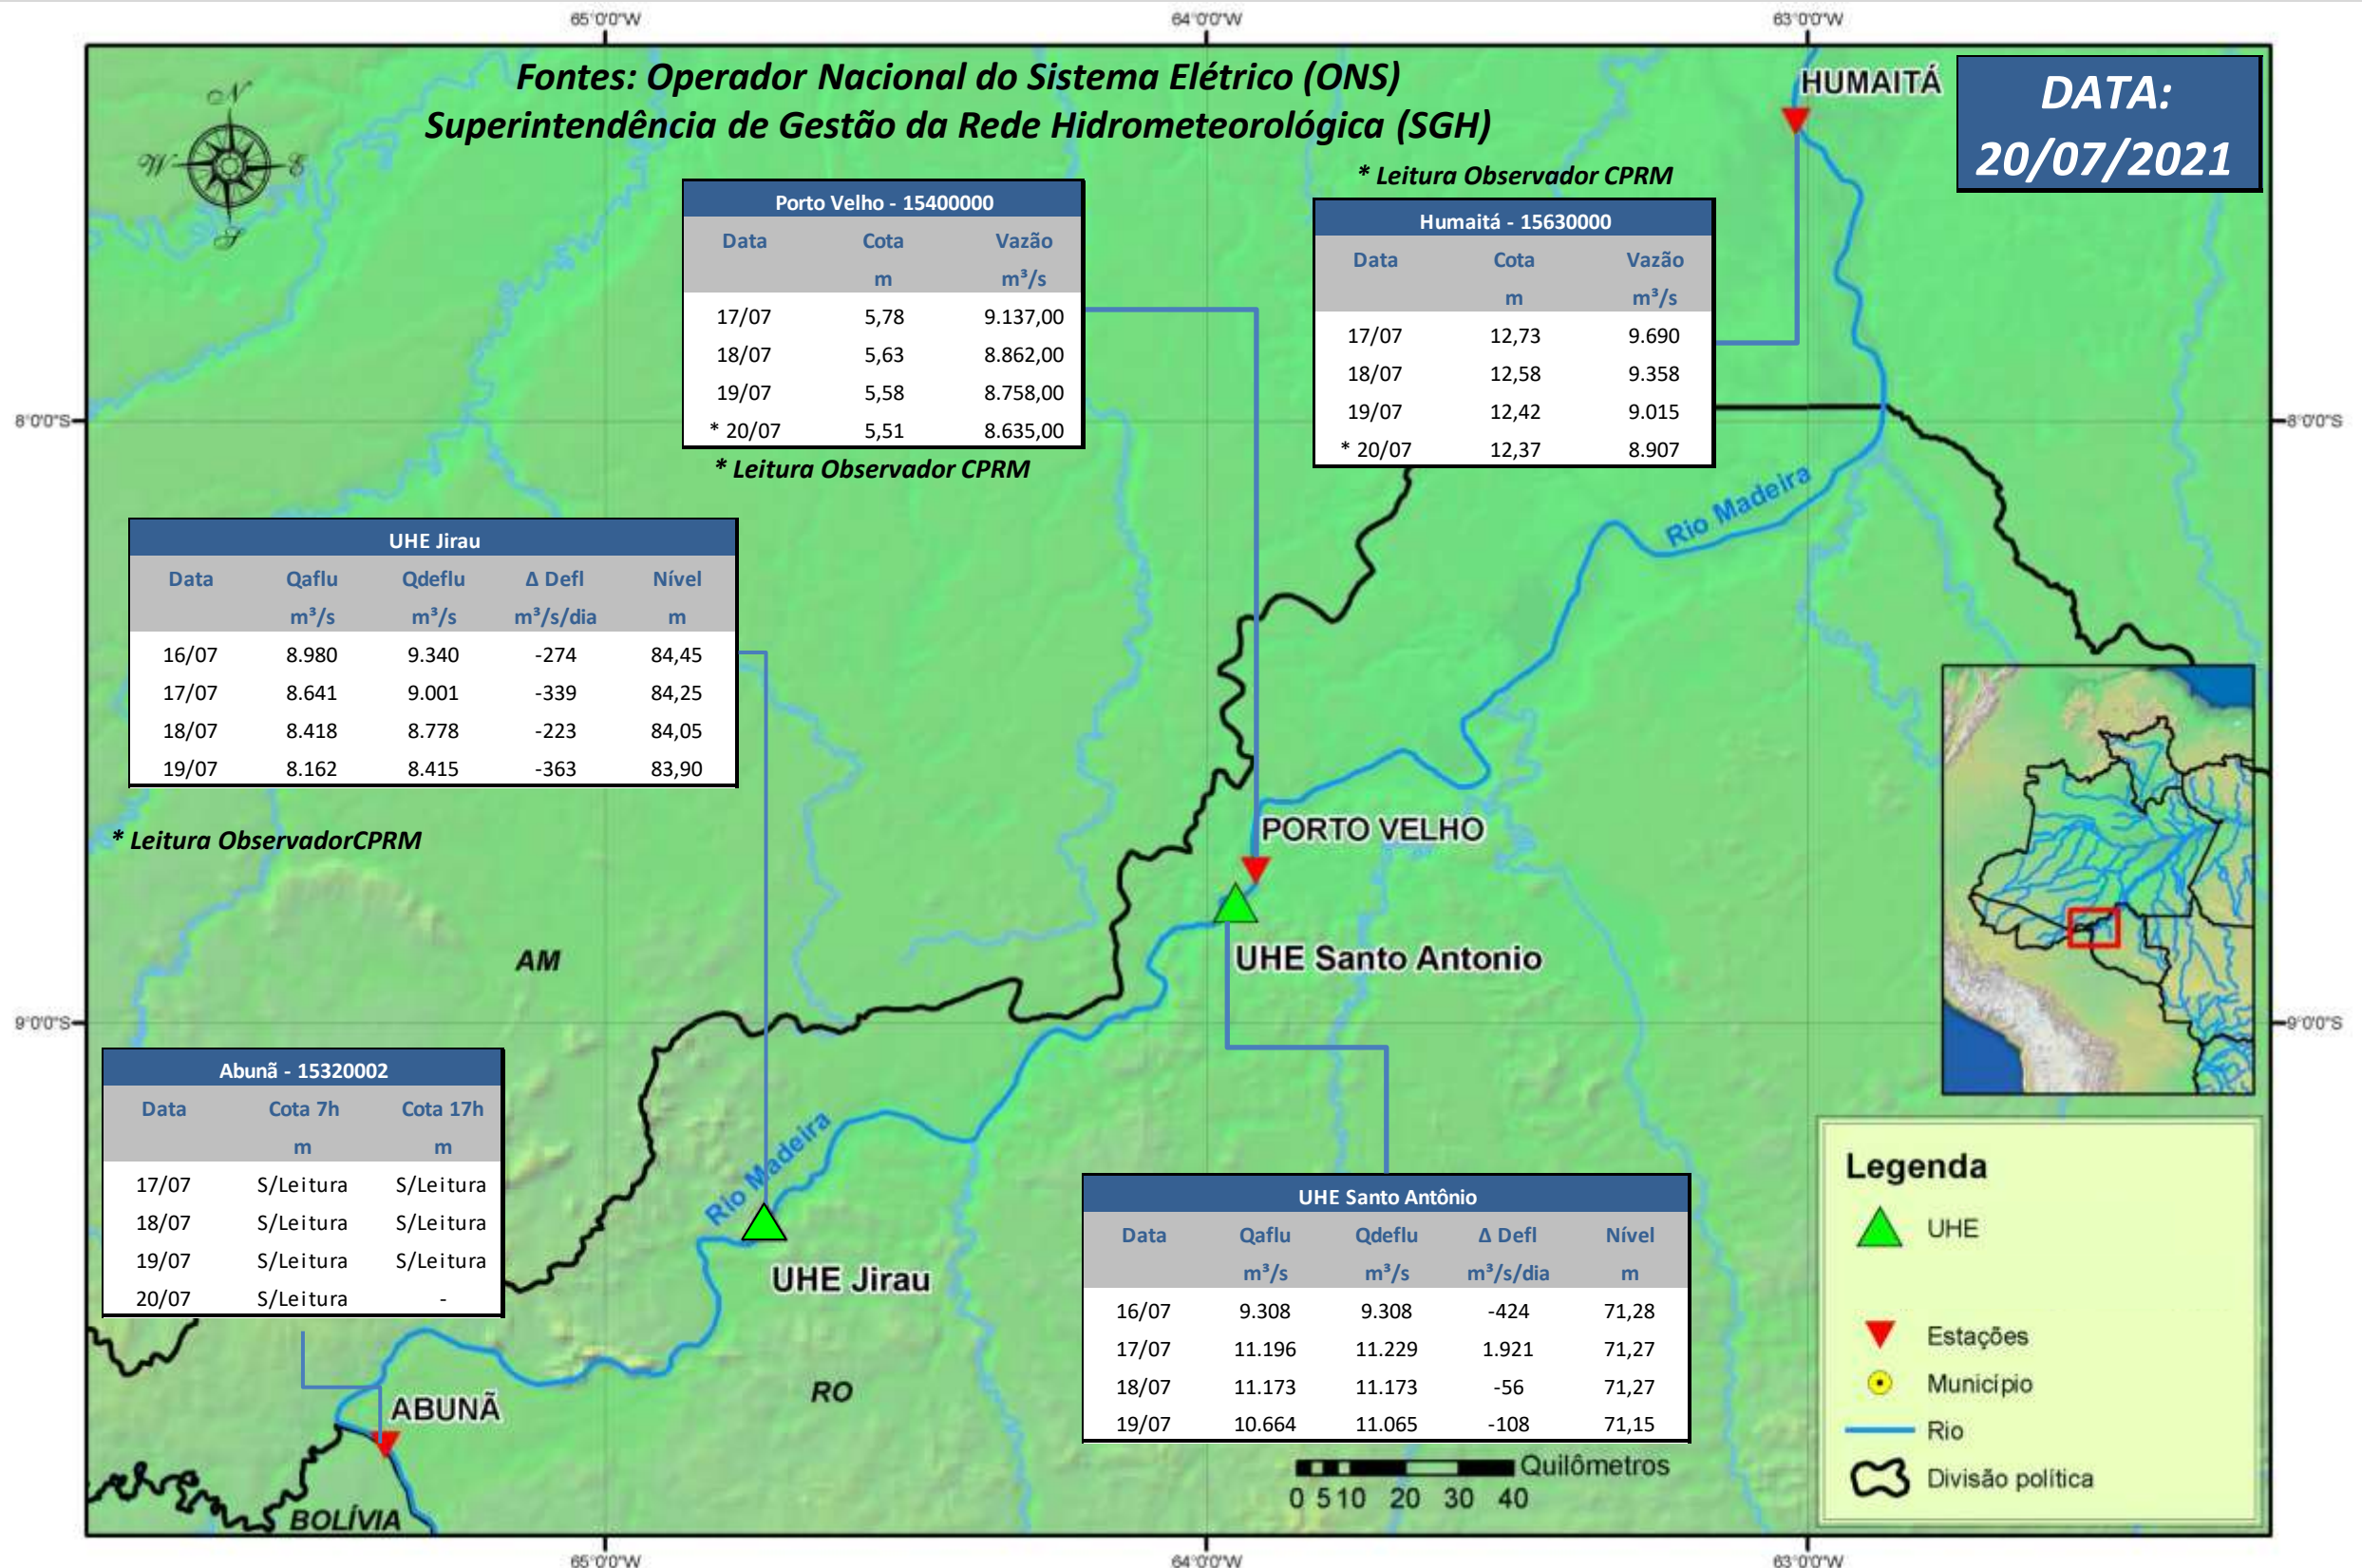

SALA DE SITUAÇÃO

Boletim de acompanhamento da Bacia do Rio Madeira

Para dados mais atualizados das estações fluviométricas acesse: [Telemetria ANA](#)

UHE Jirau Vazão Natural - 1967-2018 (Permanências diárias)