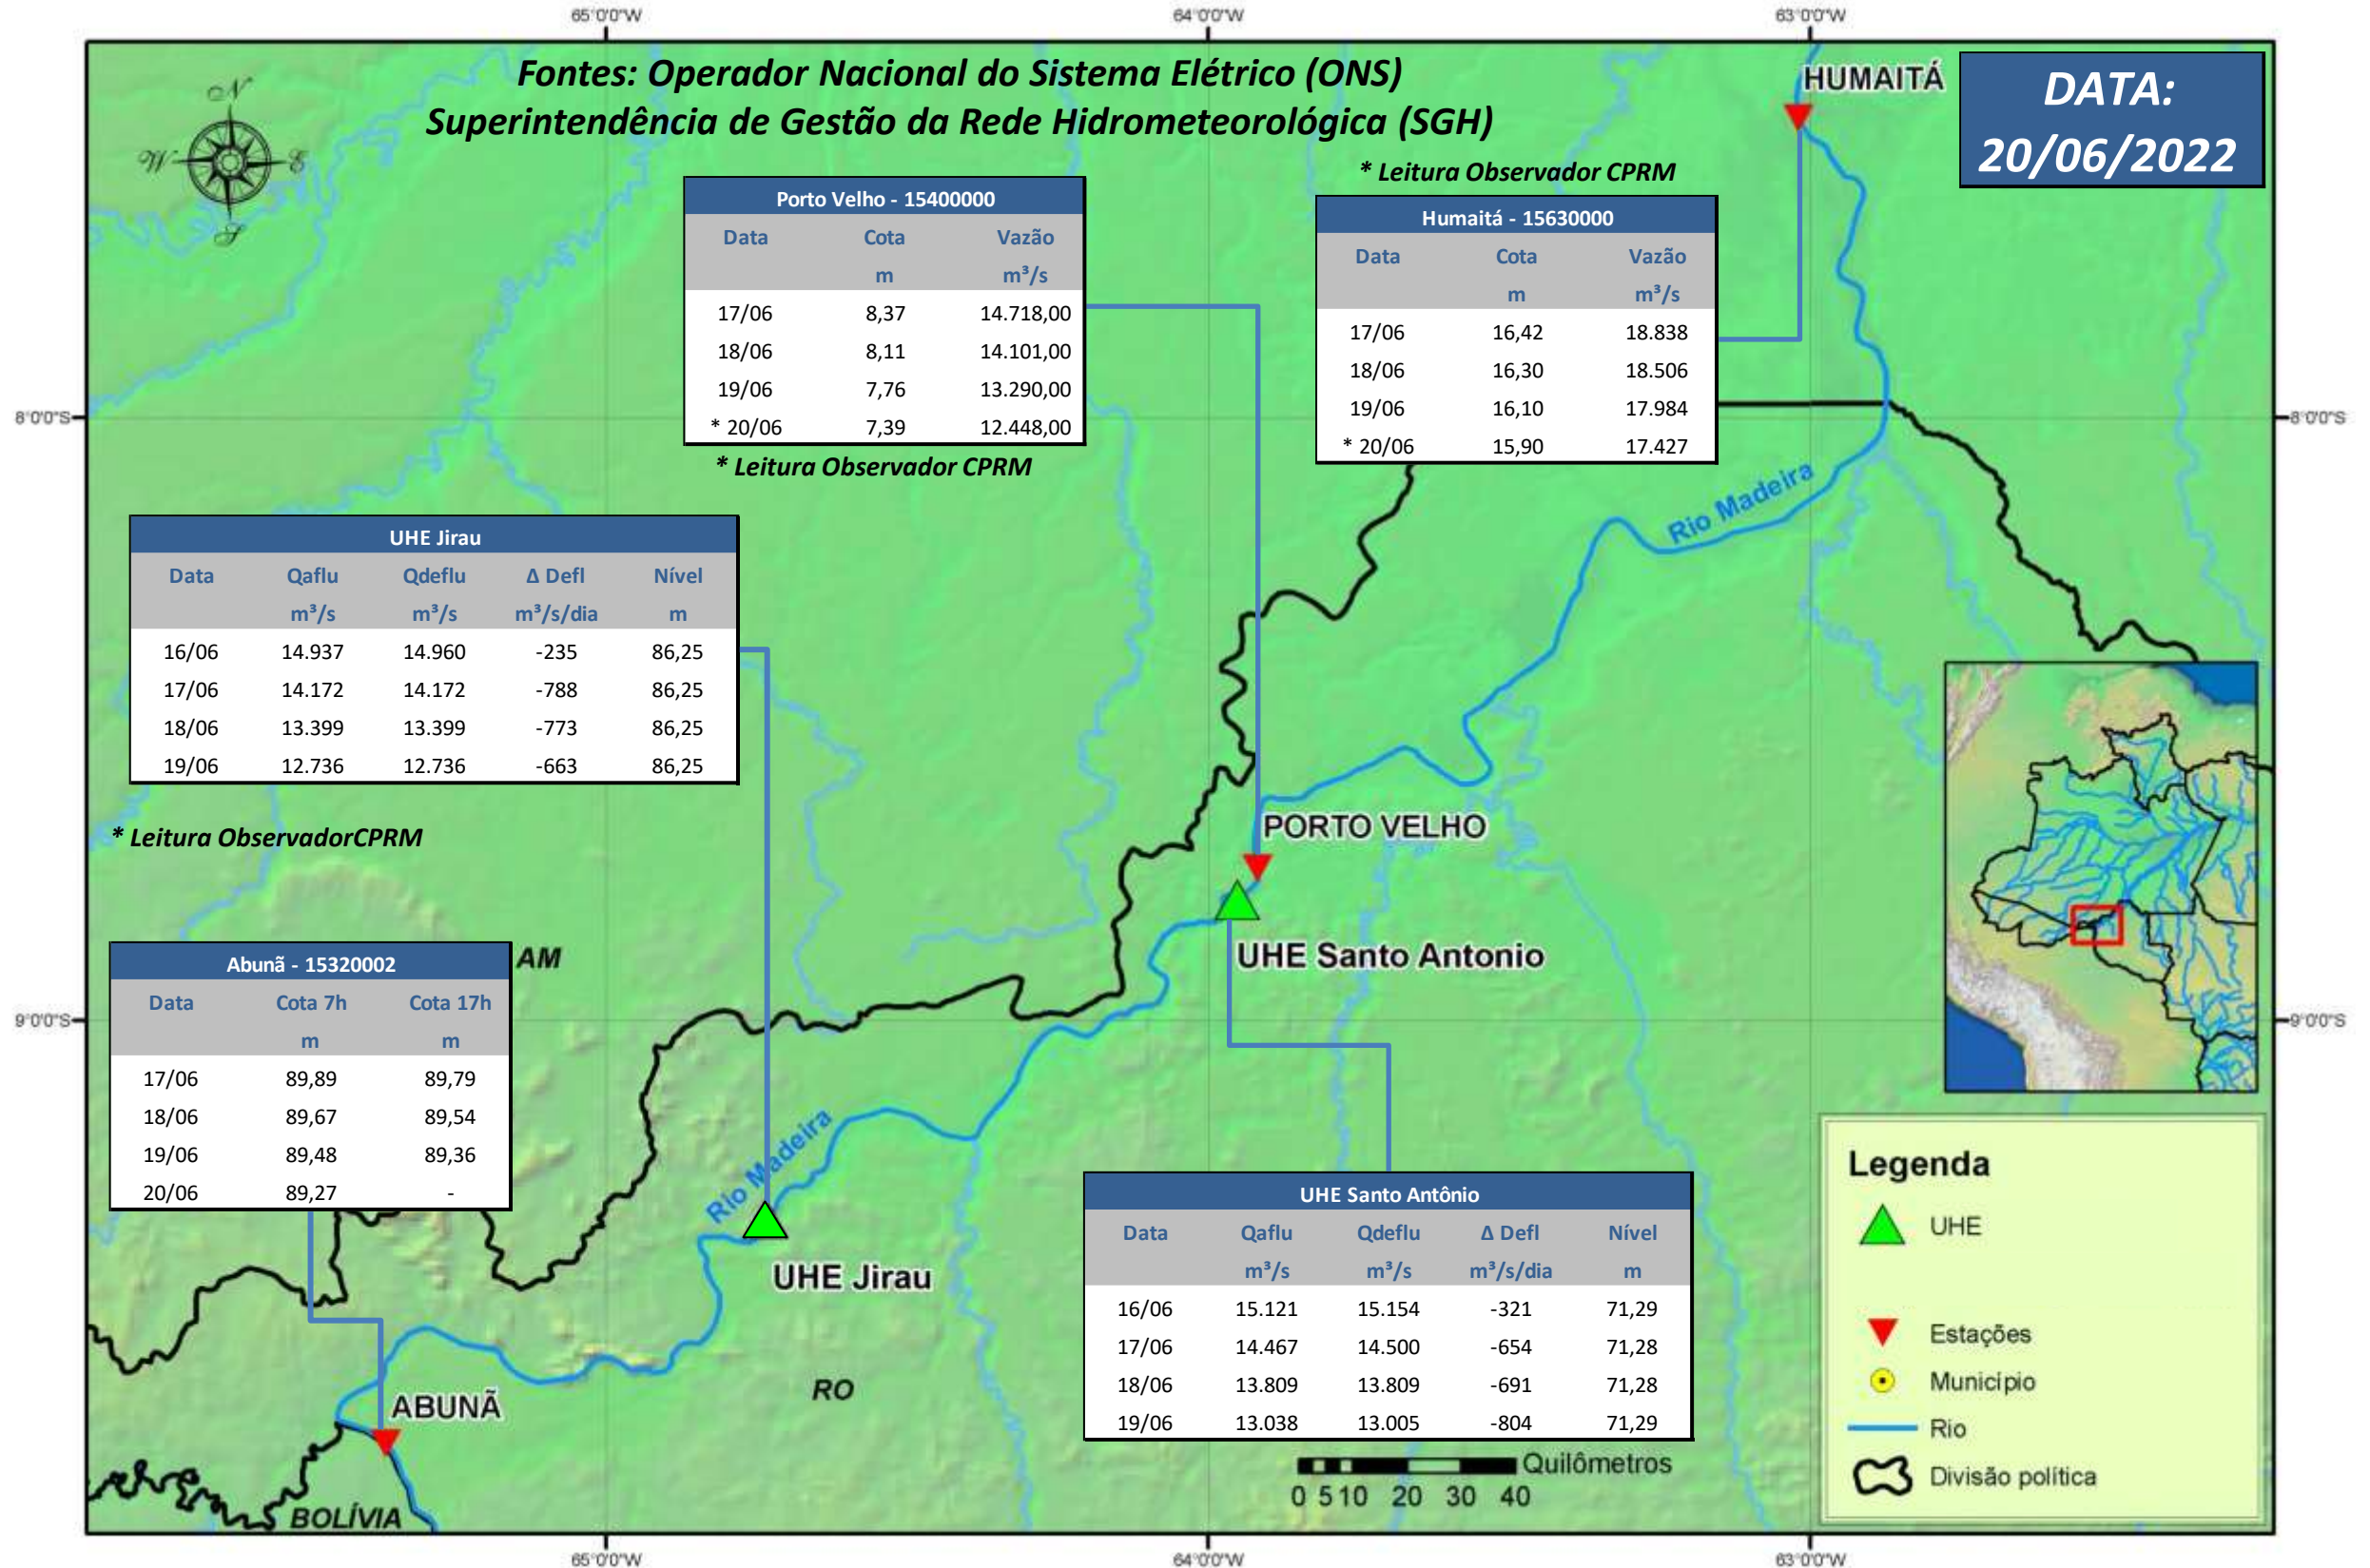

SALA DE SITUAÇÃO

Boletim de acompanhamento da Bacia do Rio Madeira

Para dados mais atualizados das estações fluviométricas acesse: [Telemetria ANA](#)

SALA DE SITUAÇÃO

Boletim de acompanhamento da Bacia do Rio Madeira

UHE Jirau Vazão Natural - 1967-2018 (Permanências diárias)