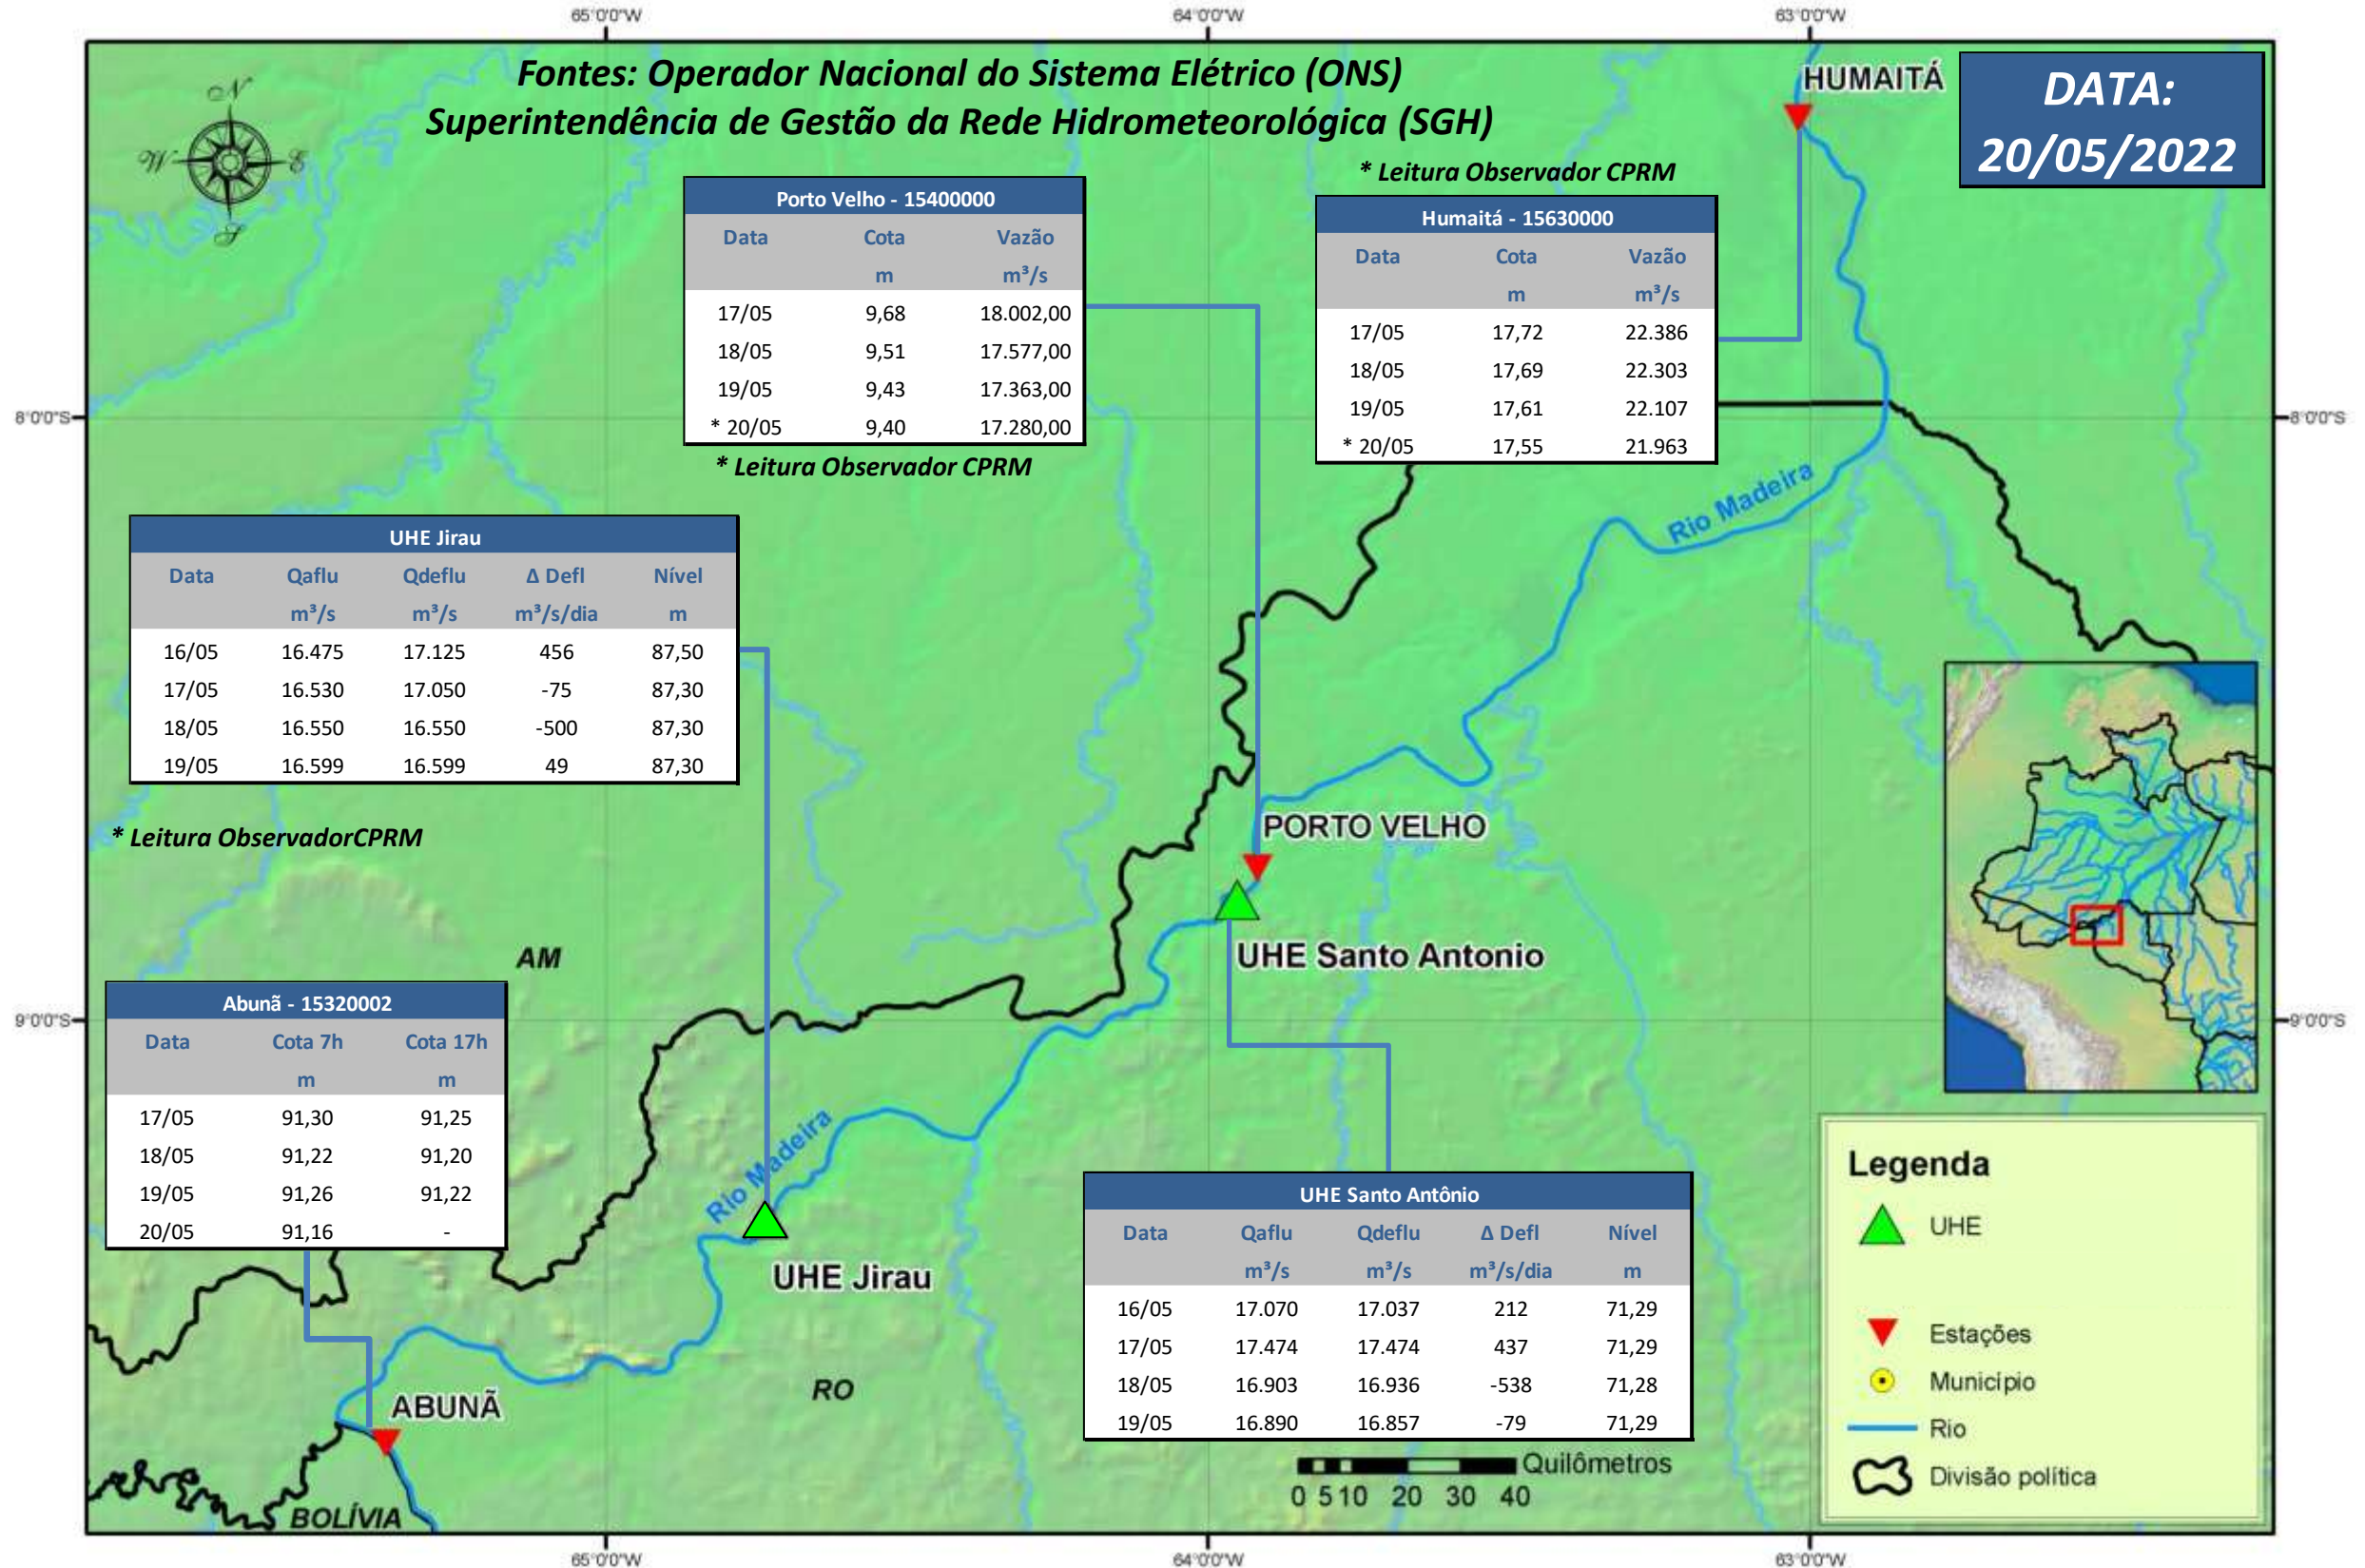

SALA DE SITUAÇÃO

Boletim de acompanhamento da Bacia do Rio Madeira

Para dados mais atualizados das estações fluviométricas acesse: [Telemetria ANA](#)

SALA DE SITUAÇÃO

Boletim de acompanhamento da Bacia do Rio Madeira

UHE Jirau Vazão Natural - 1967-2018 (Permanências diárias)