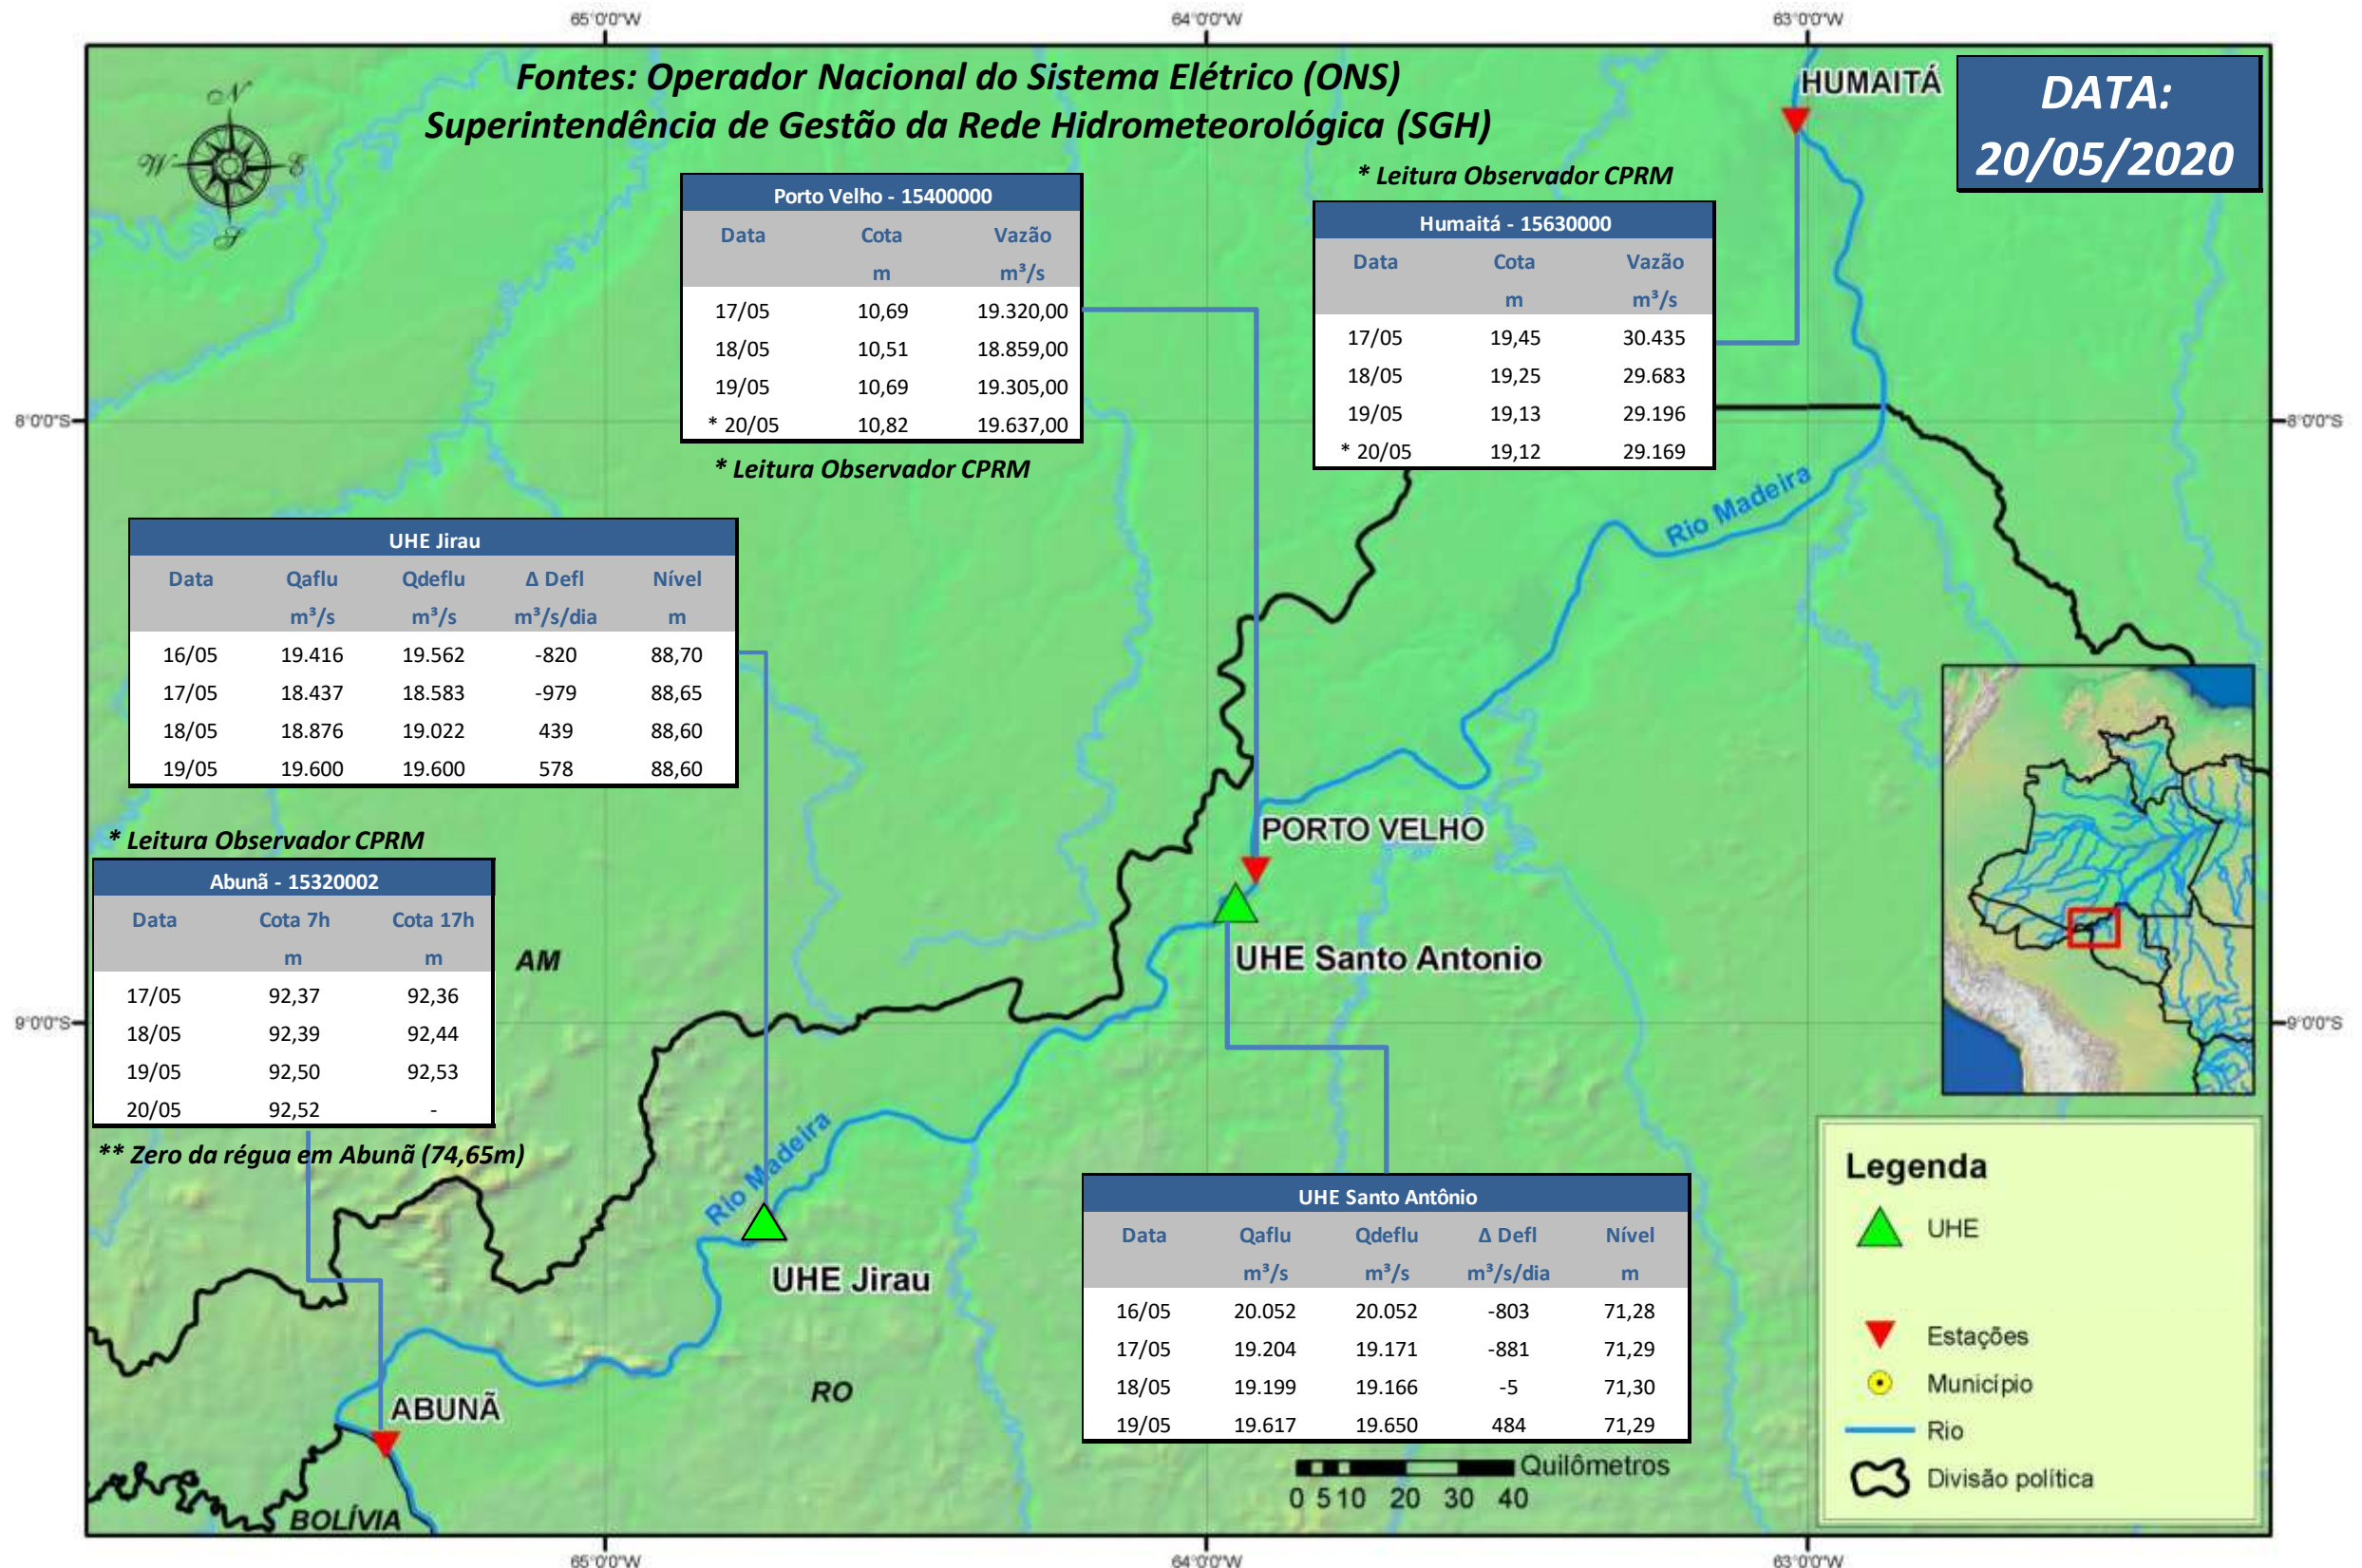

SALA DE SITUAÇÃO

Boletim de acompanhamento da Bacia do Rio Madeira

Para dados mais atualizados das estações fluviométricas acesse: [Telemetria ANA](#)

SALA DE SITUAÇÃO

Boletim de acompanhamento da Bacia do Rio Madeira

UHE Jirau Vazão Natural - 1967-2018 (Permanências diárias)