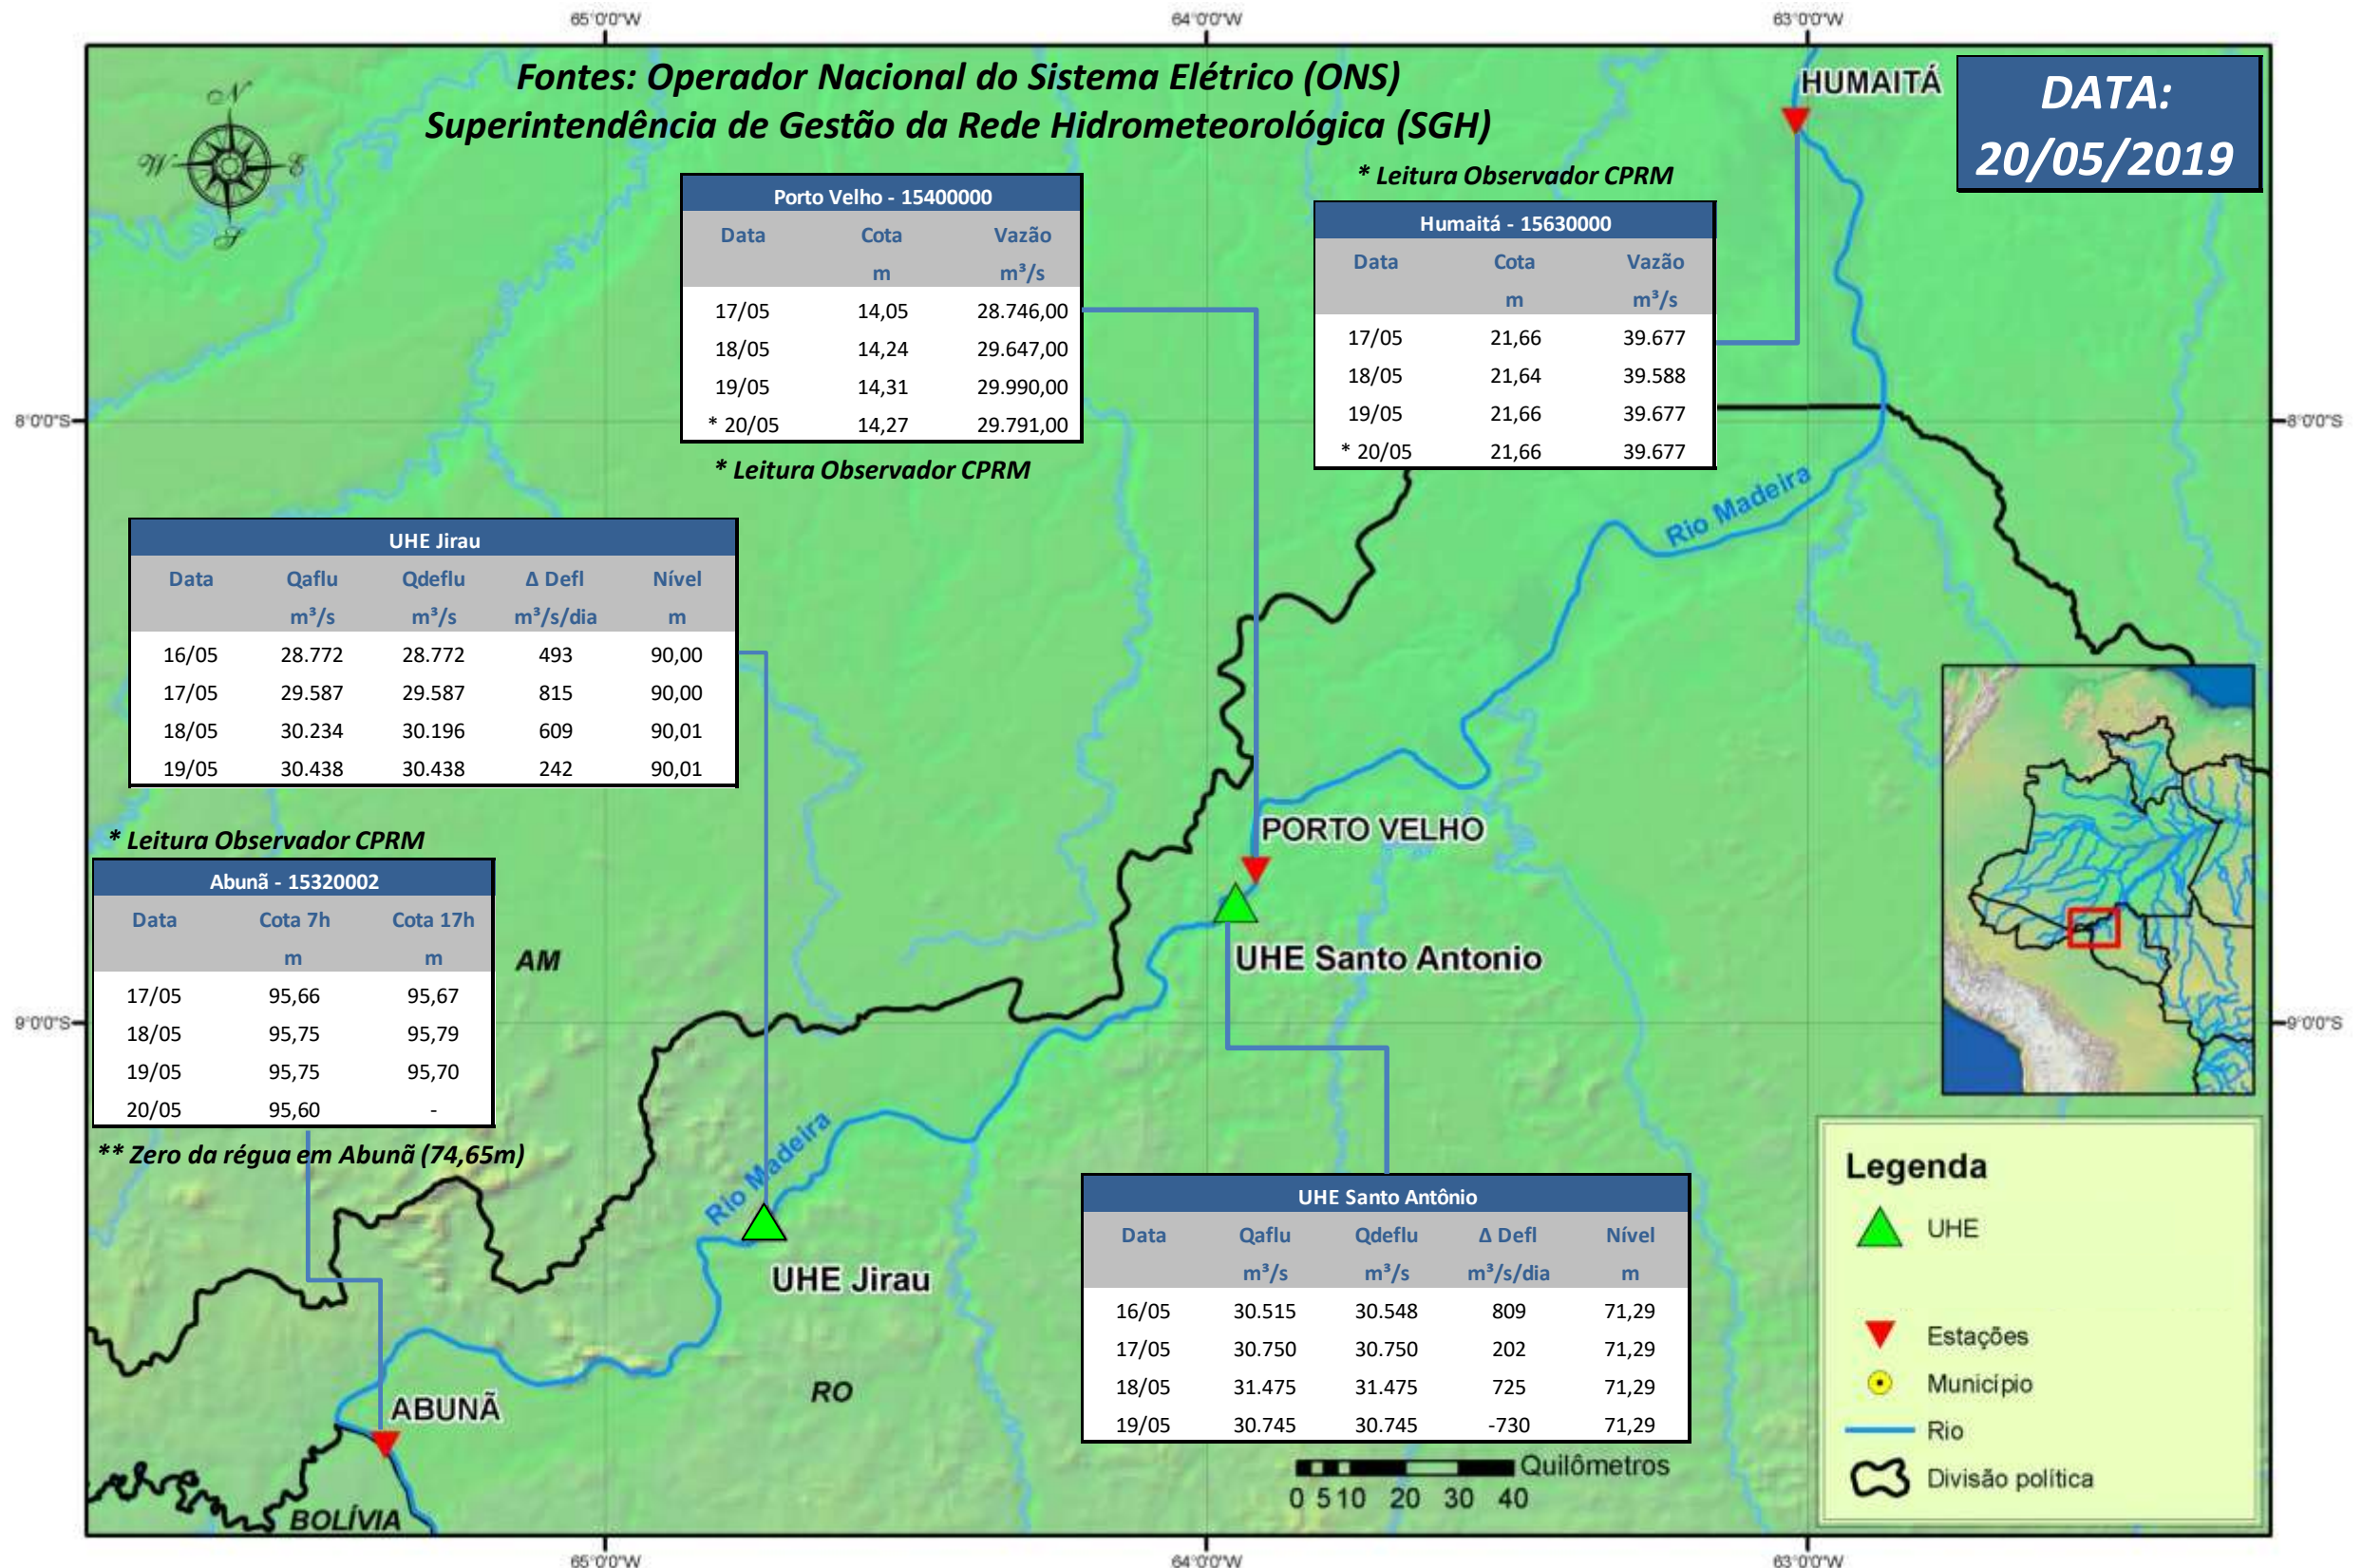

SALA DE SITUAÇÃO

Boletim de acompanhamento da Bacia do Rio Madeira

Para dados mais atualizados das estações fluviométricas acesse: [Telemetria ANA](#)

SALA DE SITUAÇÃO

Boletim de acompanhamento da Bacia do Rio Madeira

UHE Jirau Vazão Natural - 1967-2018 (Permanências diárias)