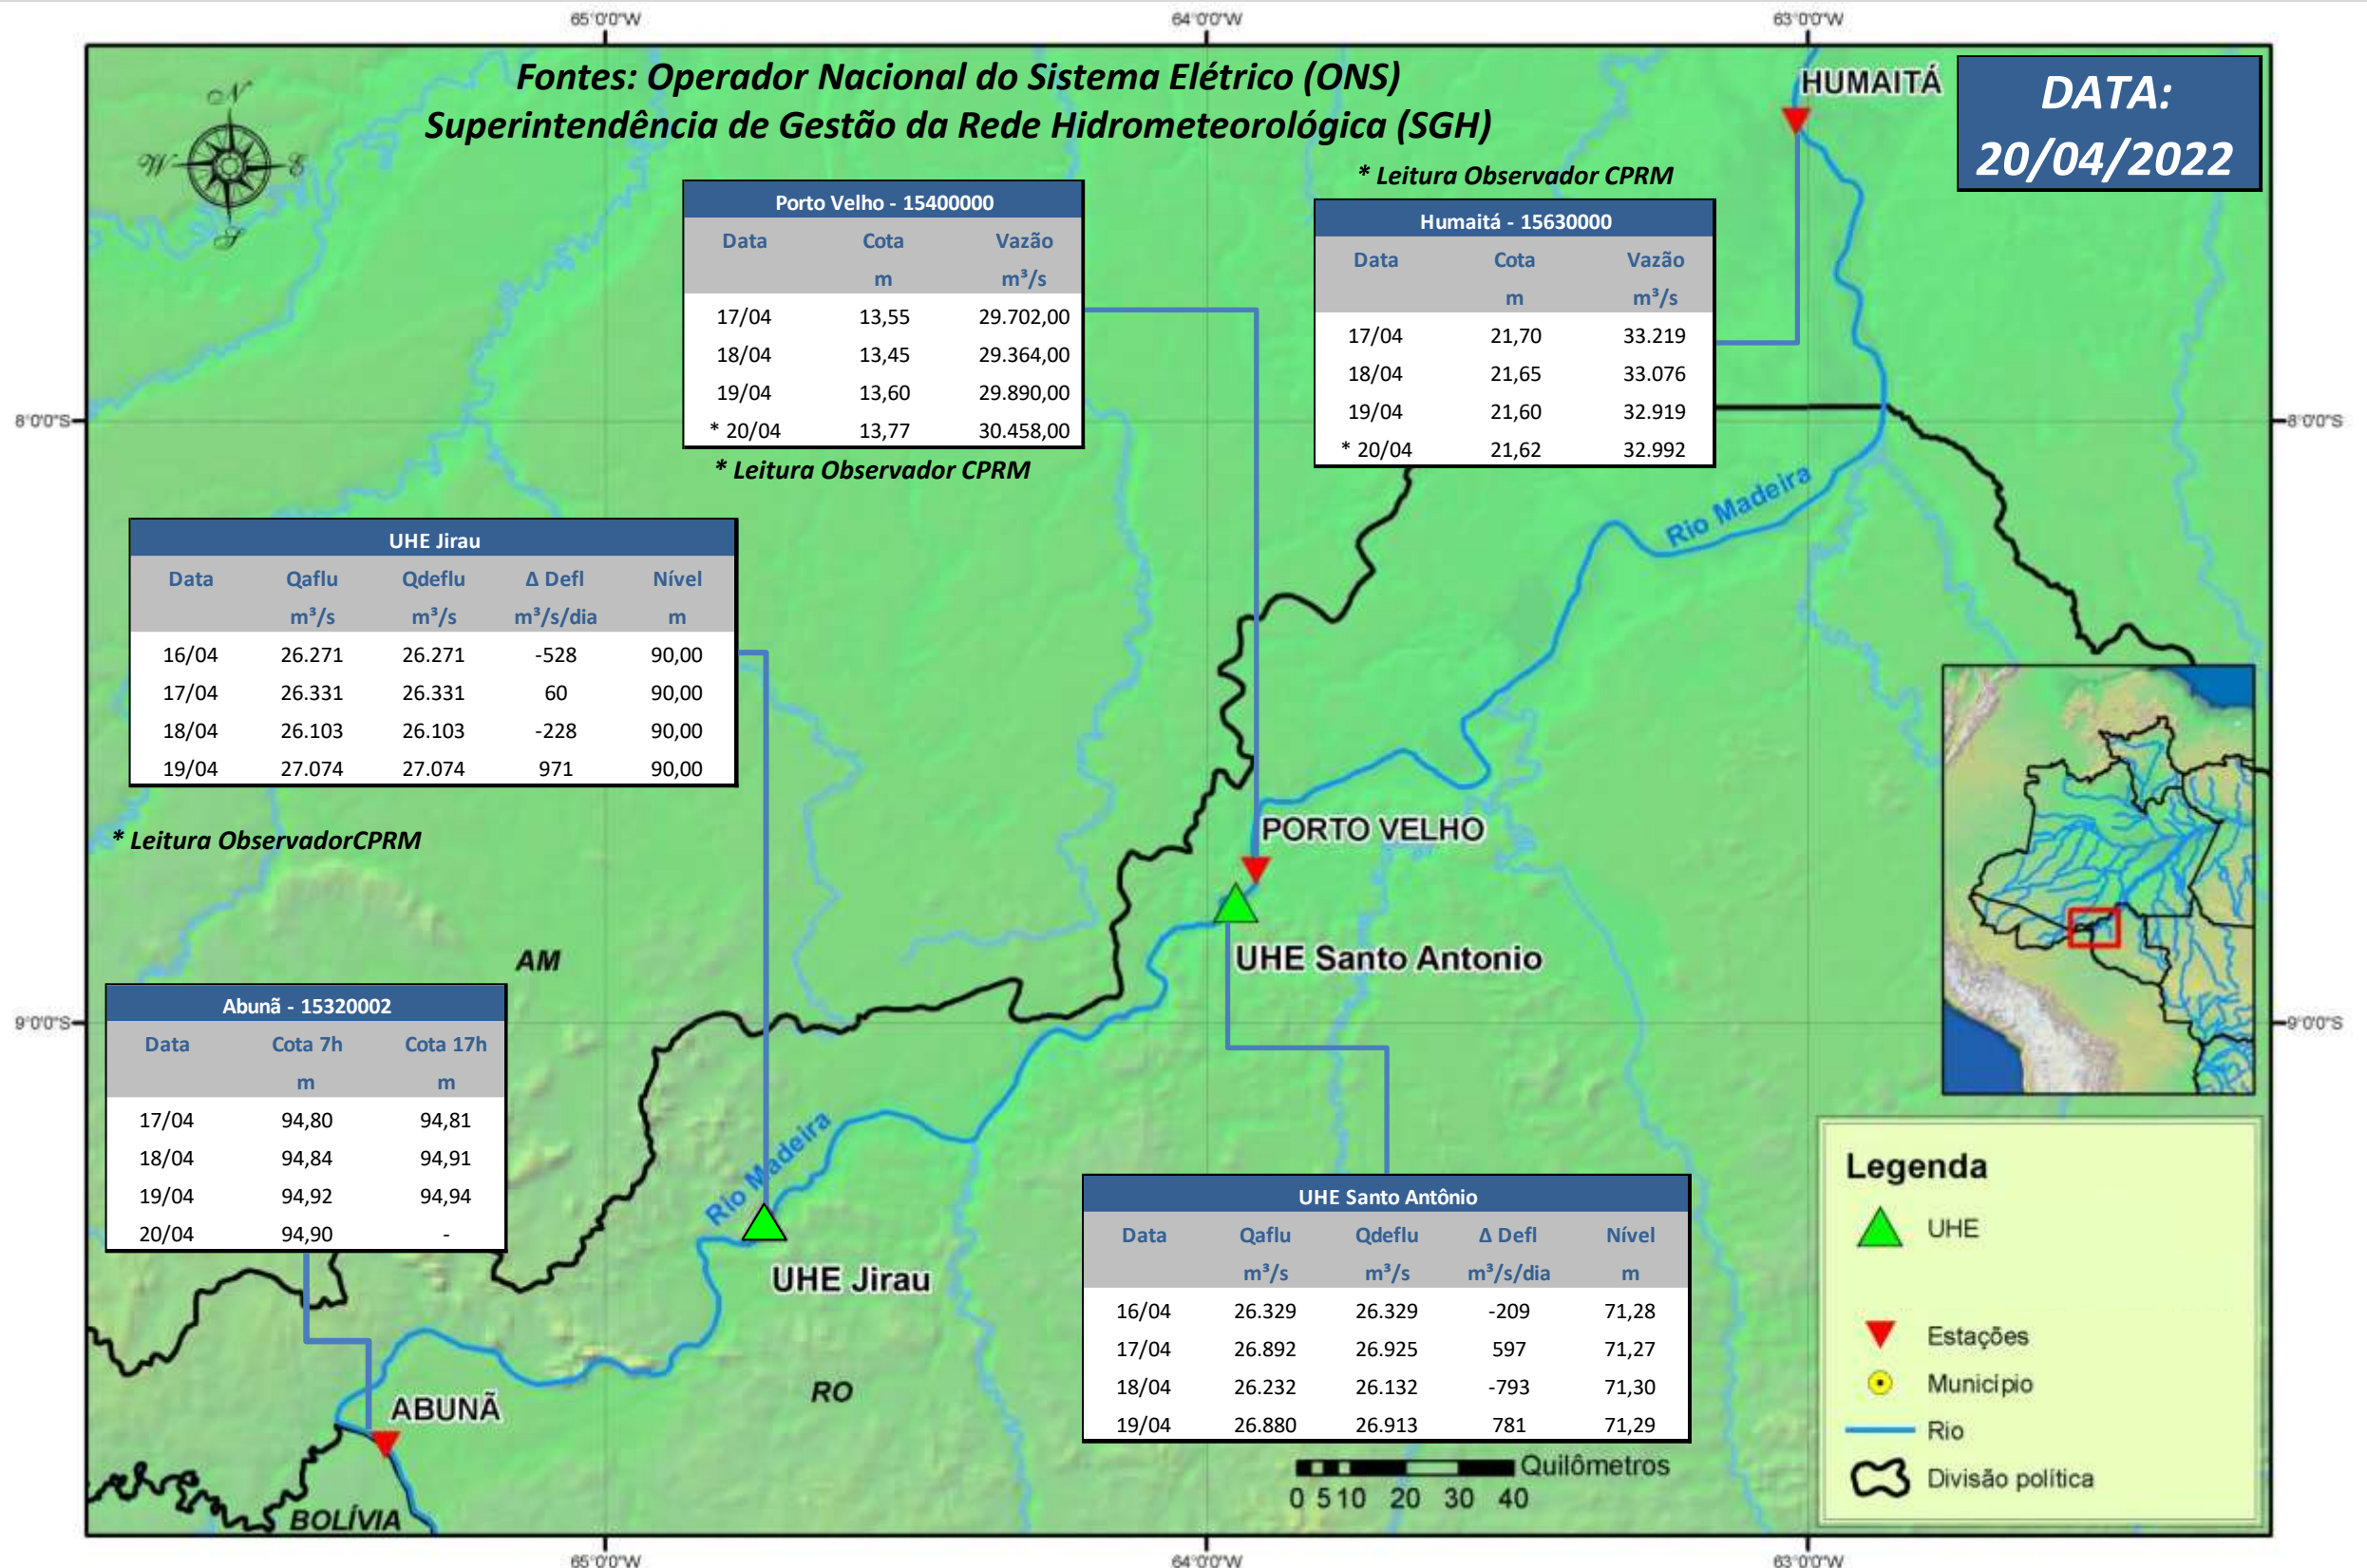

# SALA DE SITUAÇÃO

## Boletim de acompanhamento da Bacia do Rio Madeira

Para dados mais atualizados das estações fluviométricas acesse: [Telemetria ANA](#)

# SALA DE SITUAÇÃO

Boletim de acompanhamento da Bacia do Rio Madeira

## UHE Jirau Vazão Natural - 1967-2018 (Permanências diárias)