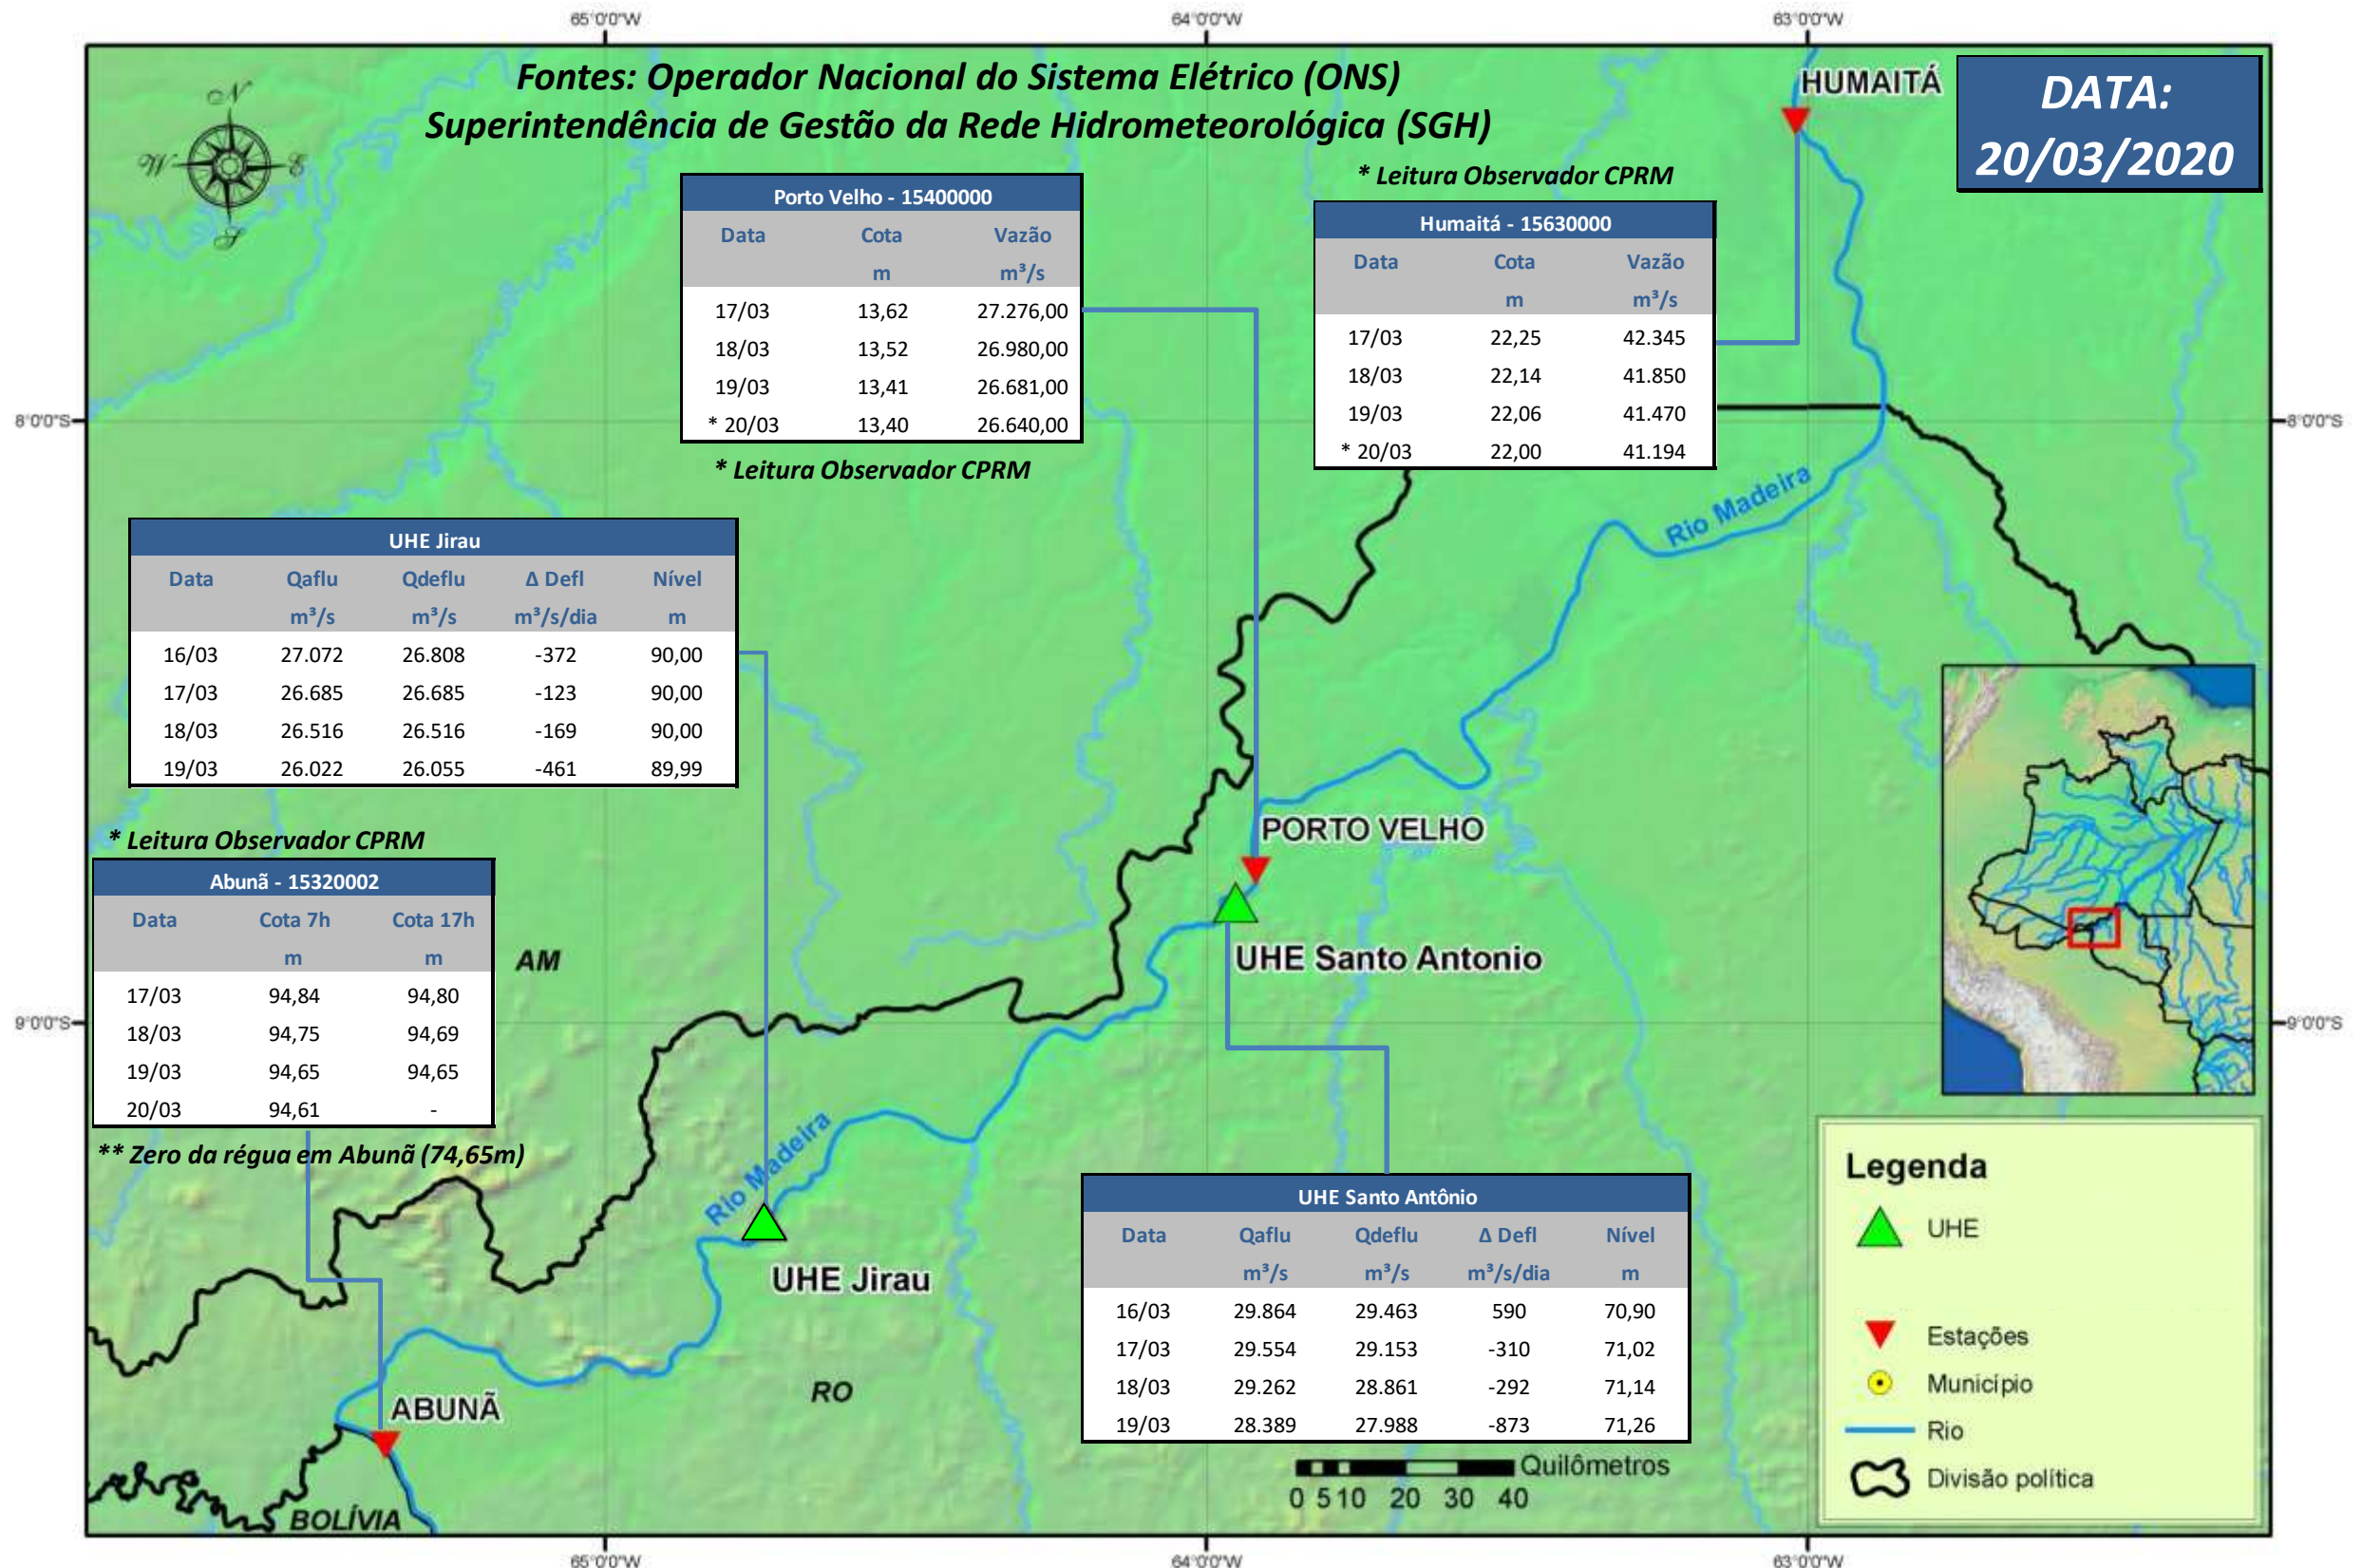

SALA DE SITUAÇÃO

Boletim de acompanhamento da Bacia do Rio Madeira

Para dados mais atualizados das estações fluviométricas acesse: [Telemetria ANA](#)

SALA DE SITUAÇÃO

Boletim de acompanhamento da Bacia do Rio Madeira

UHE Jirau Vazão Natural - 1967-2018 (Permanências diárias)