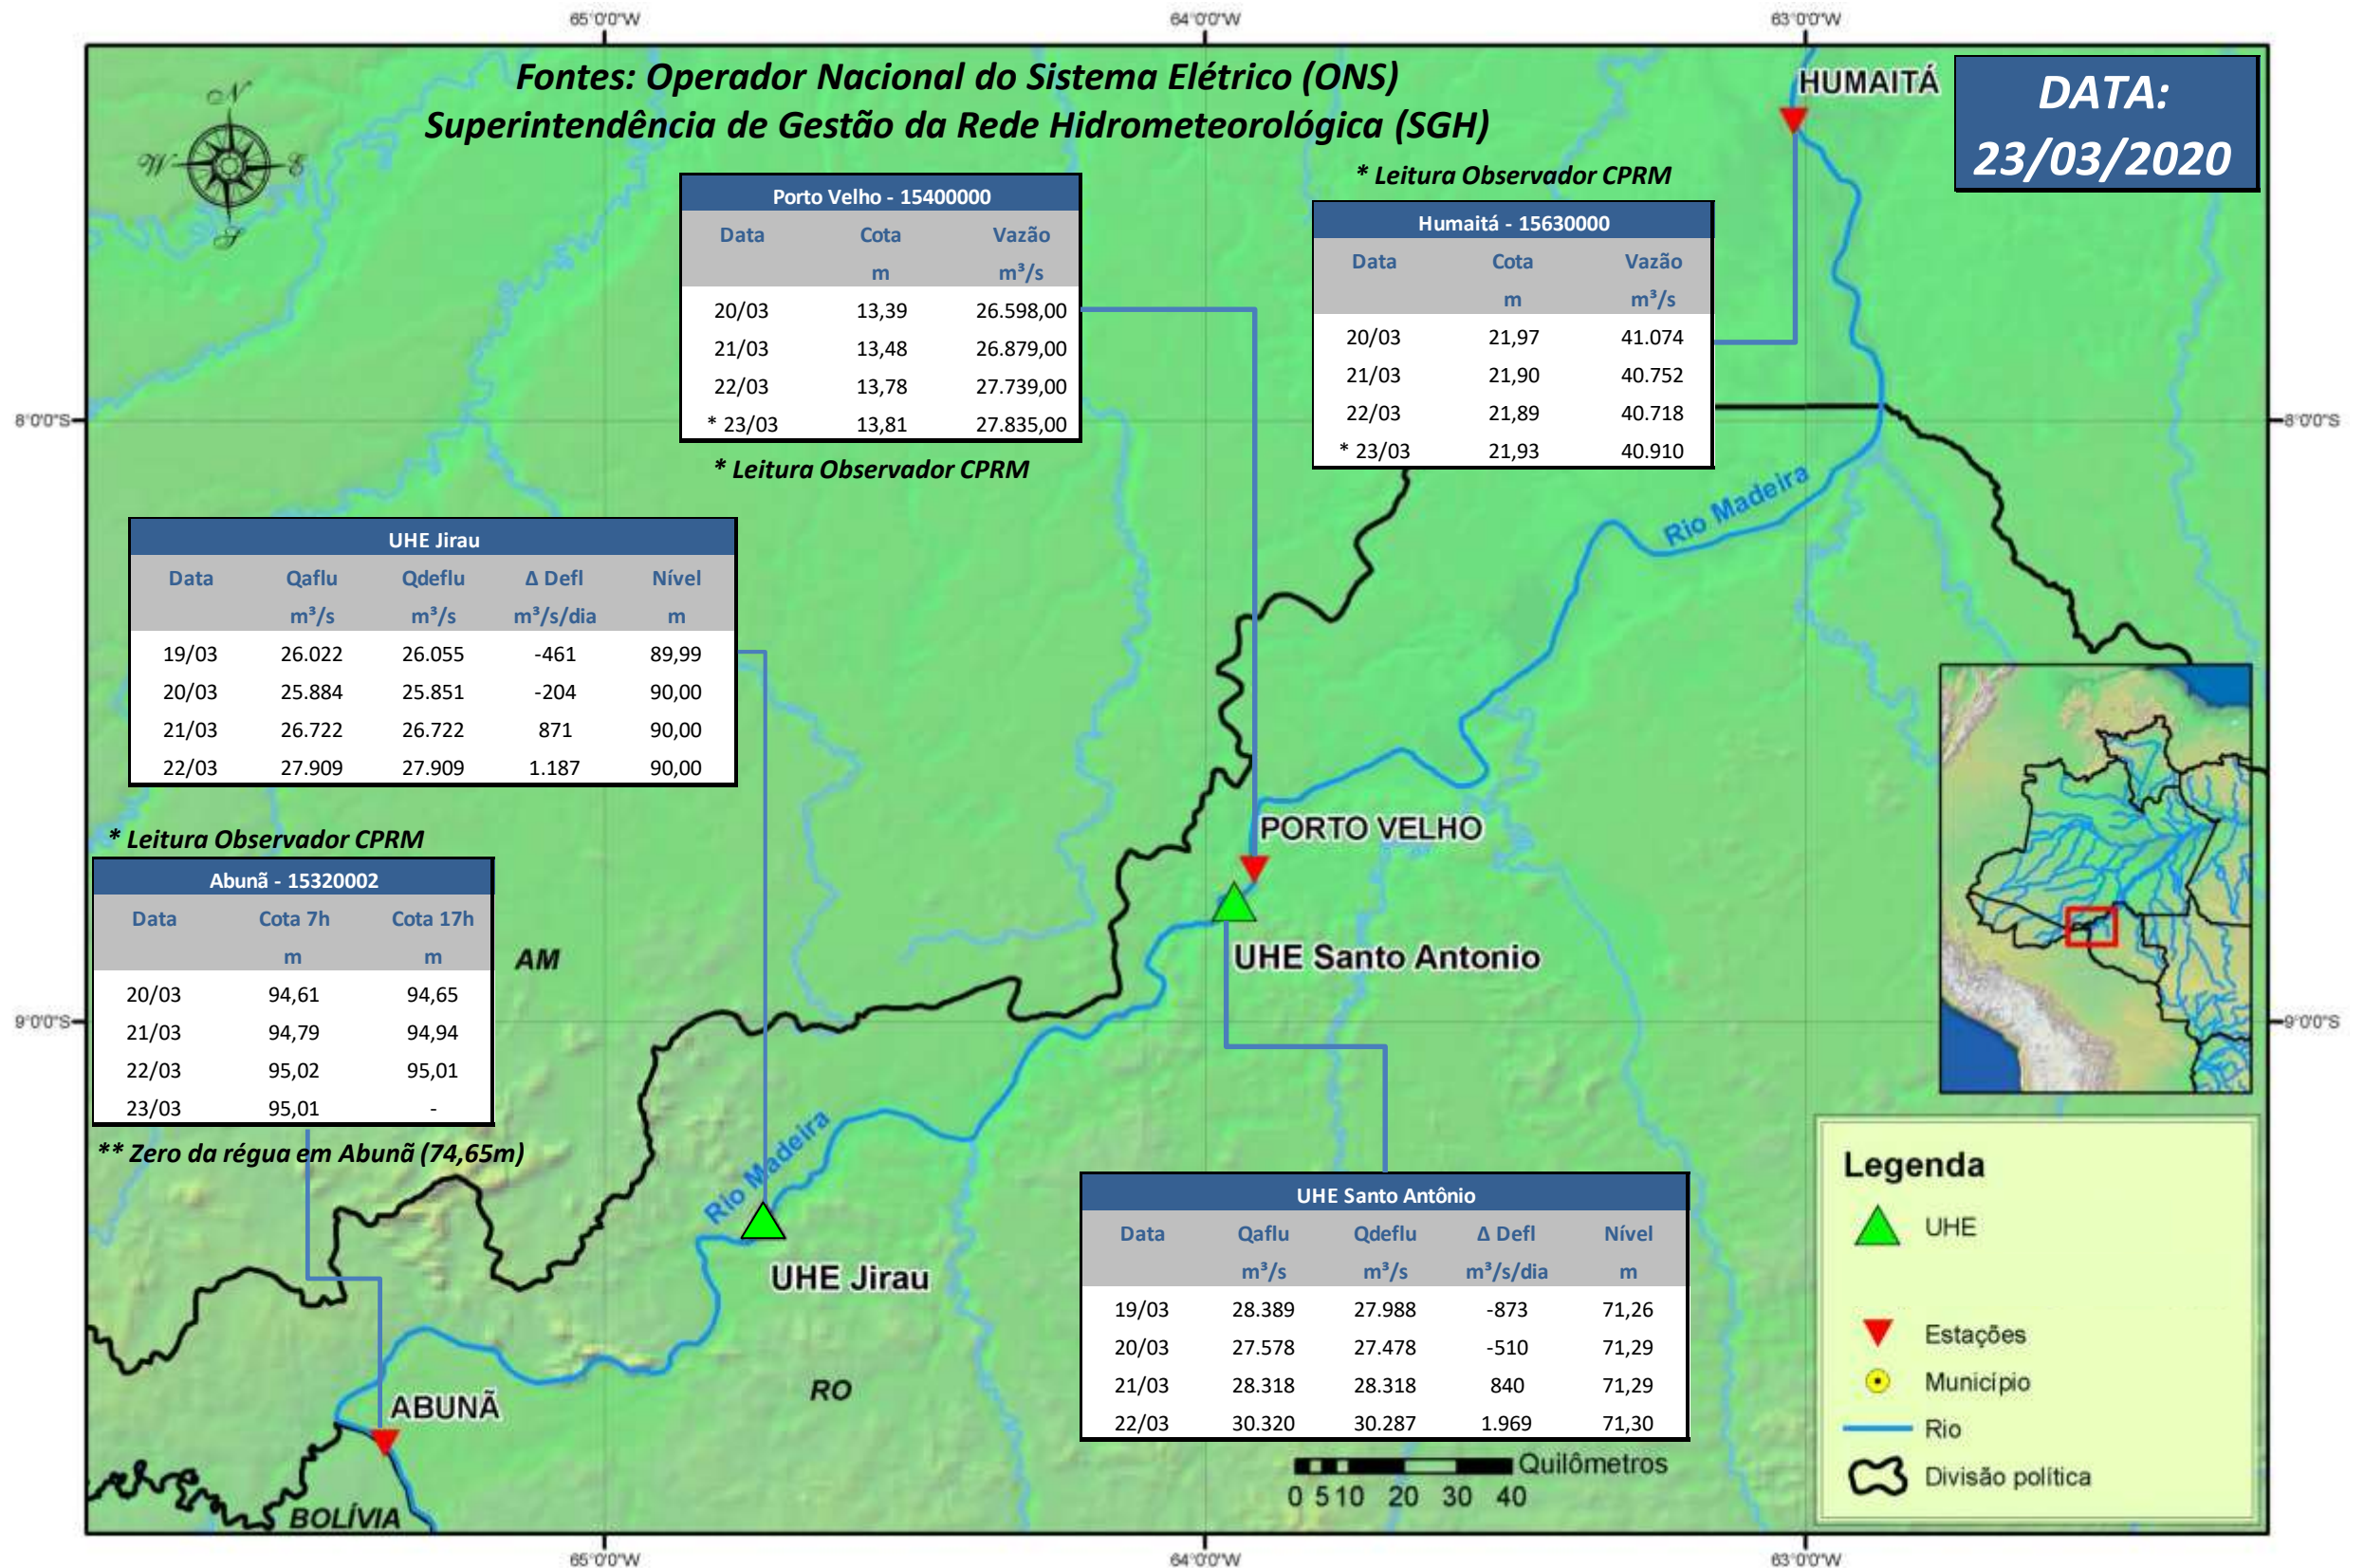

SALA DE SITUAÇÃO

Boletim de acompanhamento da Bacia do Rio Madeira

Para dados mais atualizados das estações fluviométricas acesse: [Telemetria ANA](#)

SALA DE SITUAÇÃO

Boletim de acompanhamento da Bacia do Rio Madeira

UHE Jirau Vazão Natural - 1967-2018 (Permanências diárias)