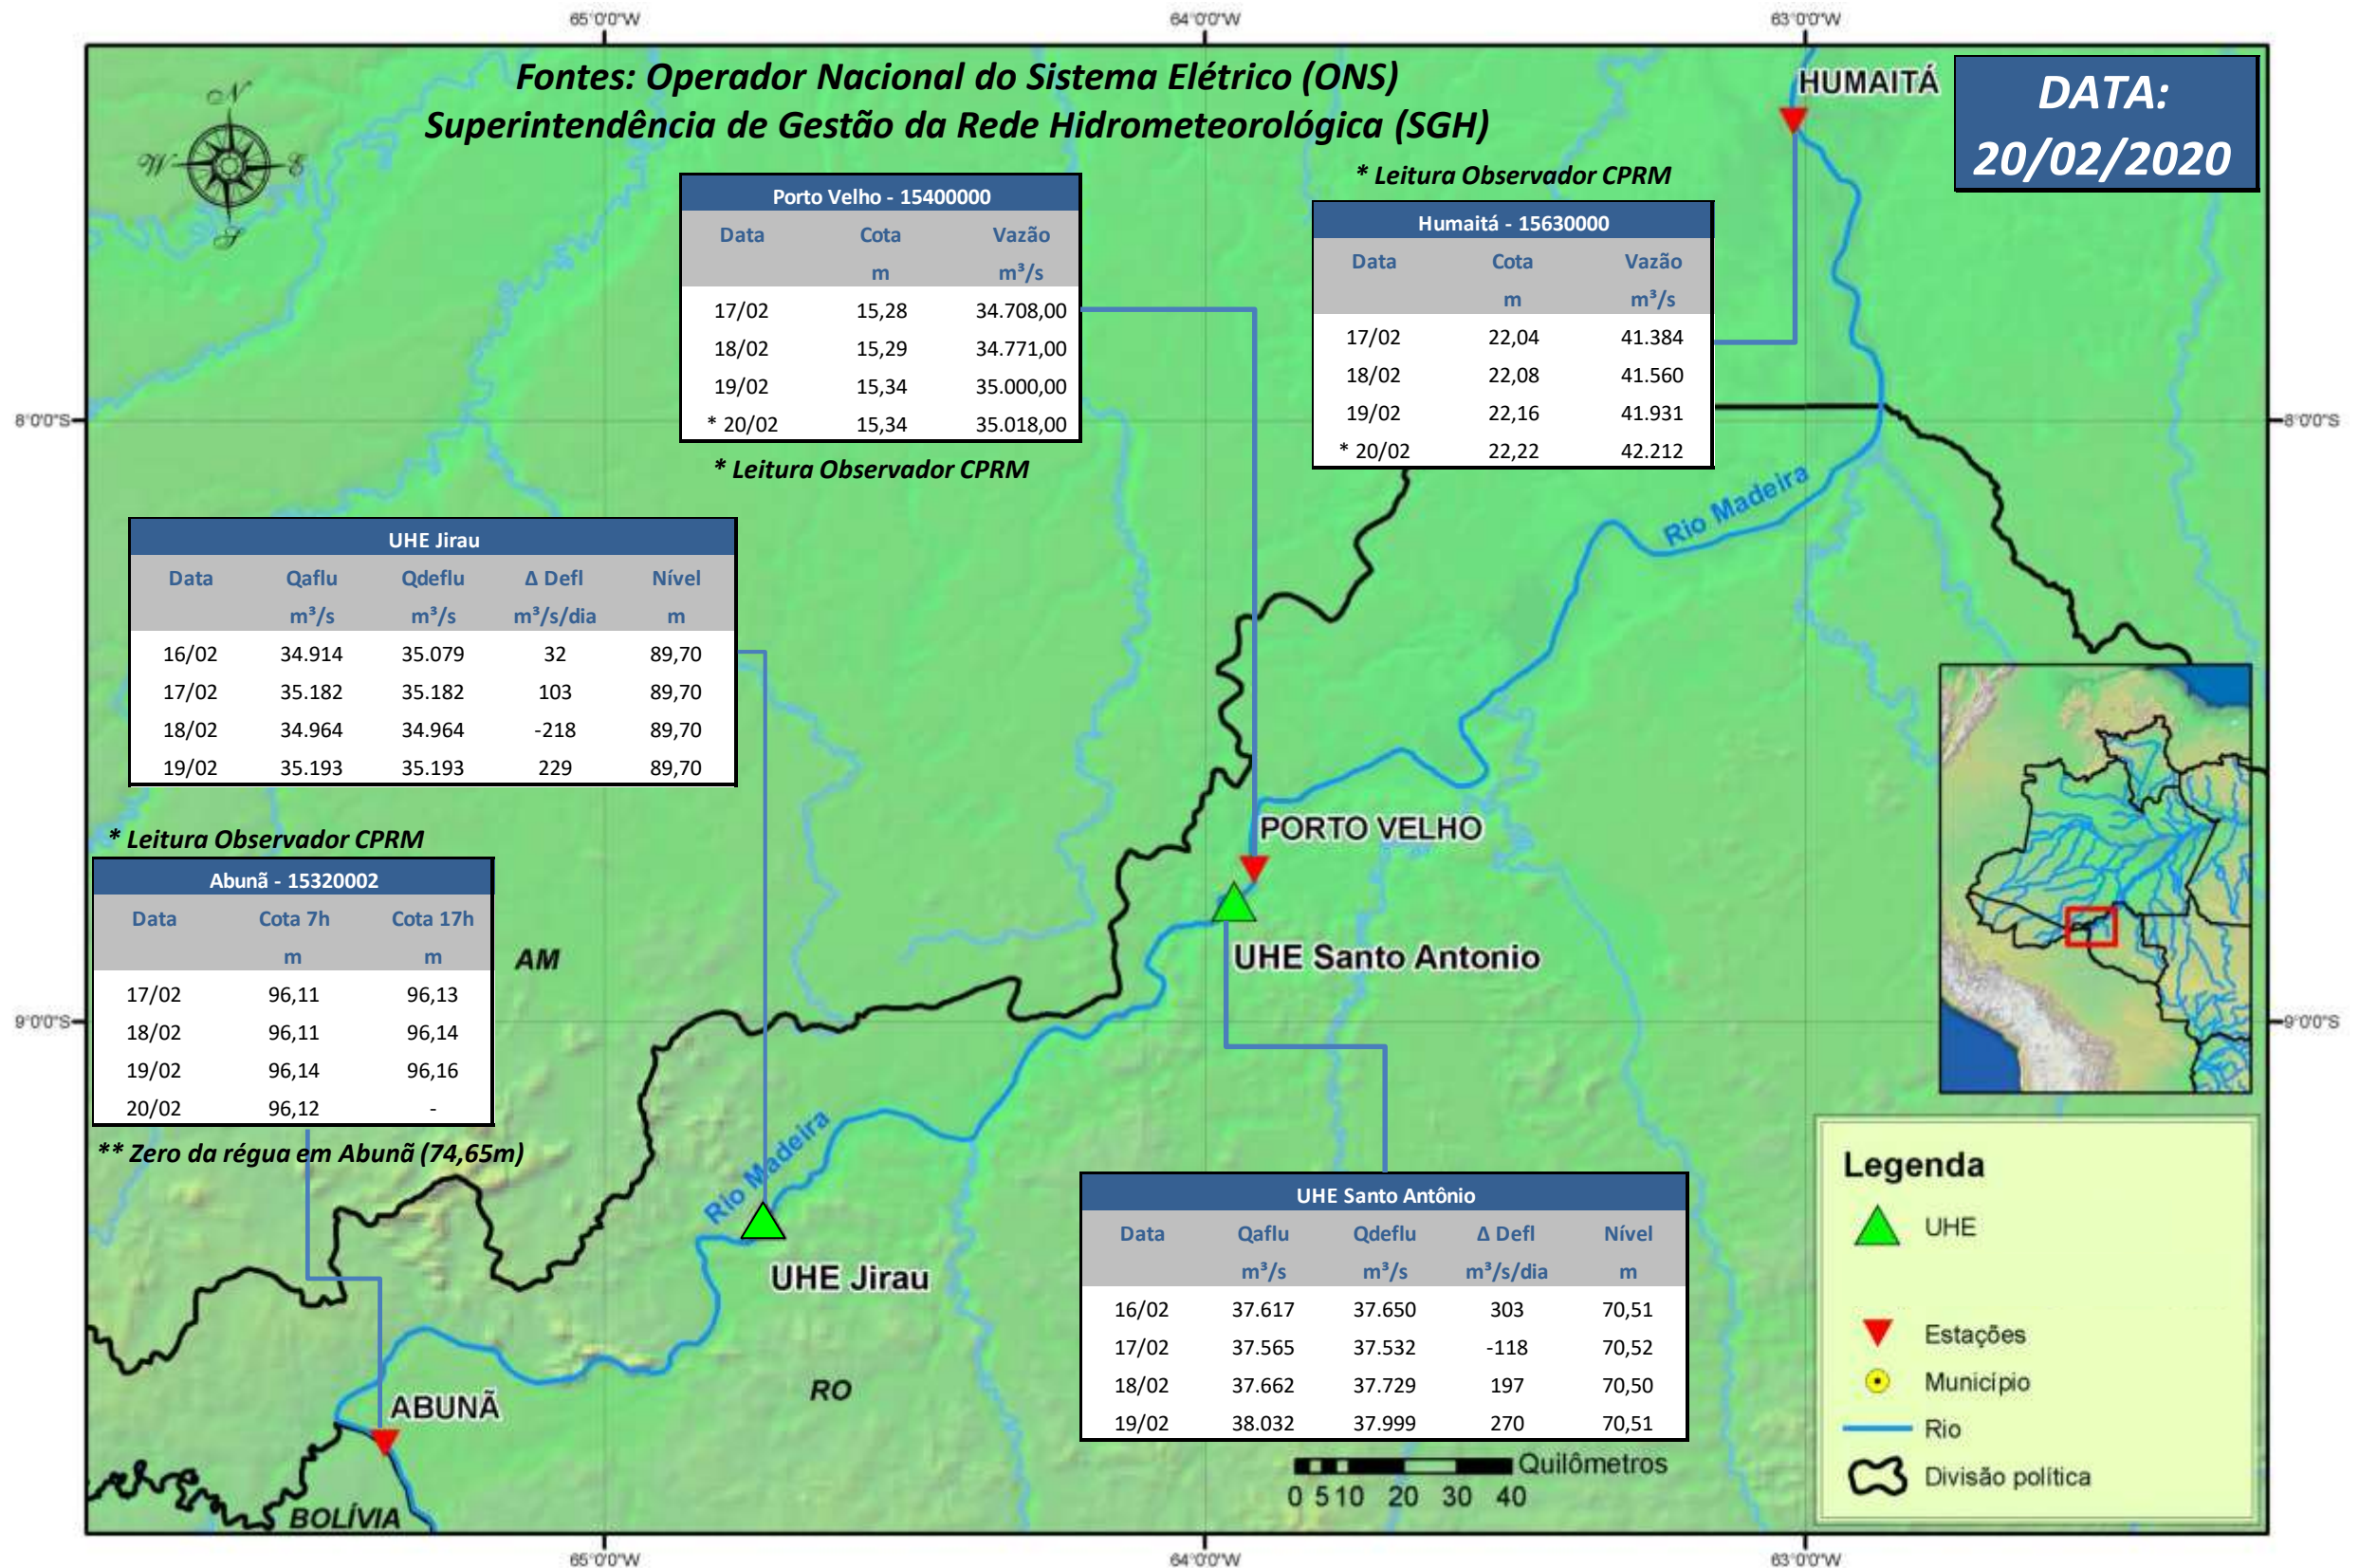

SALA DE SITUAÇÃO

Boletim de acompanhamento da Bacia do Rio Madeira

Para dados mais atualizados das estações fluviométricas acesse: [Telemetria ANA](#)

SALA DE SITUAÇÃO

Boletim de acompanhamento da Bacia do Rio Madeira

UHE Jirau Vazão Natural - 1967-2018 (Permanências diárias)