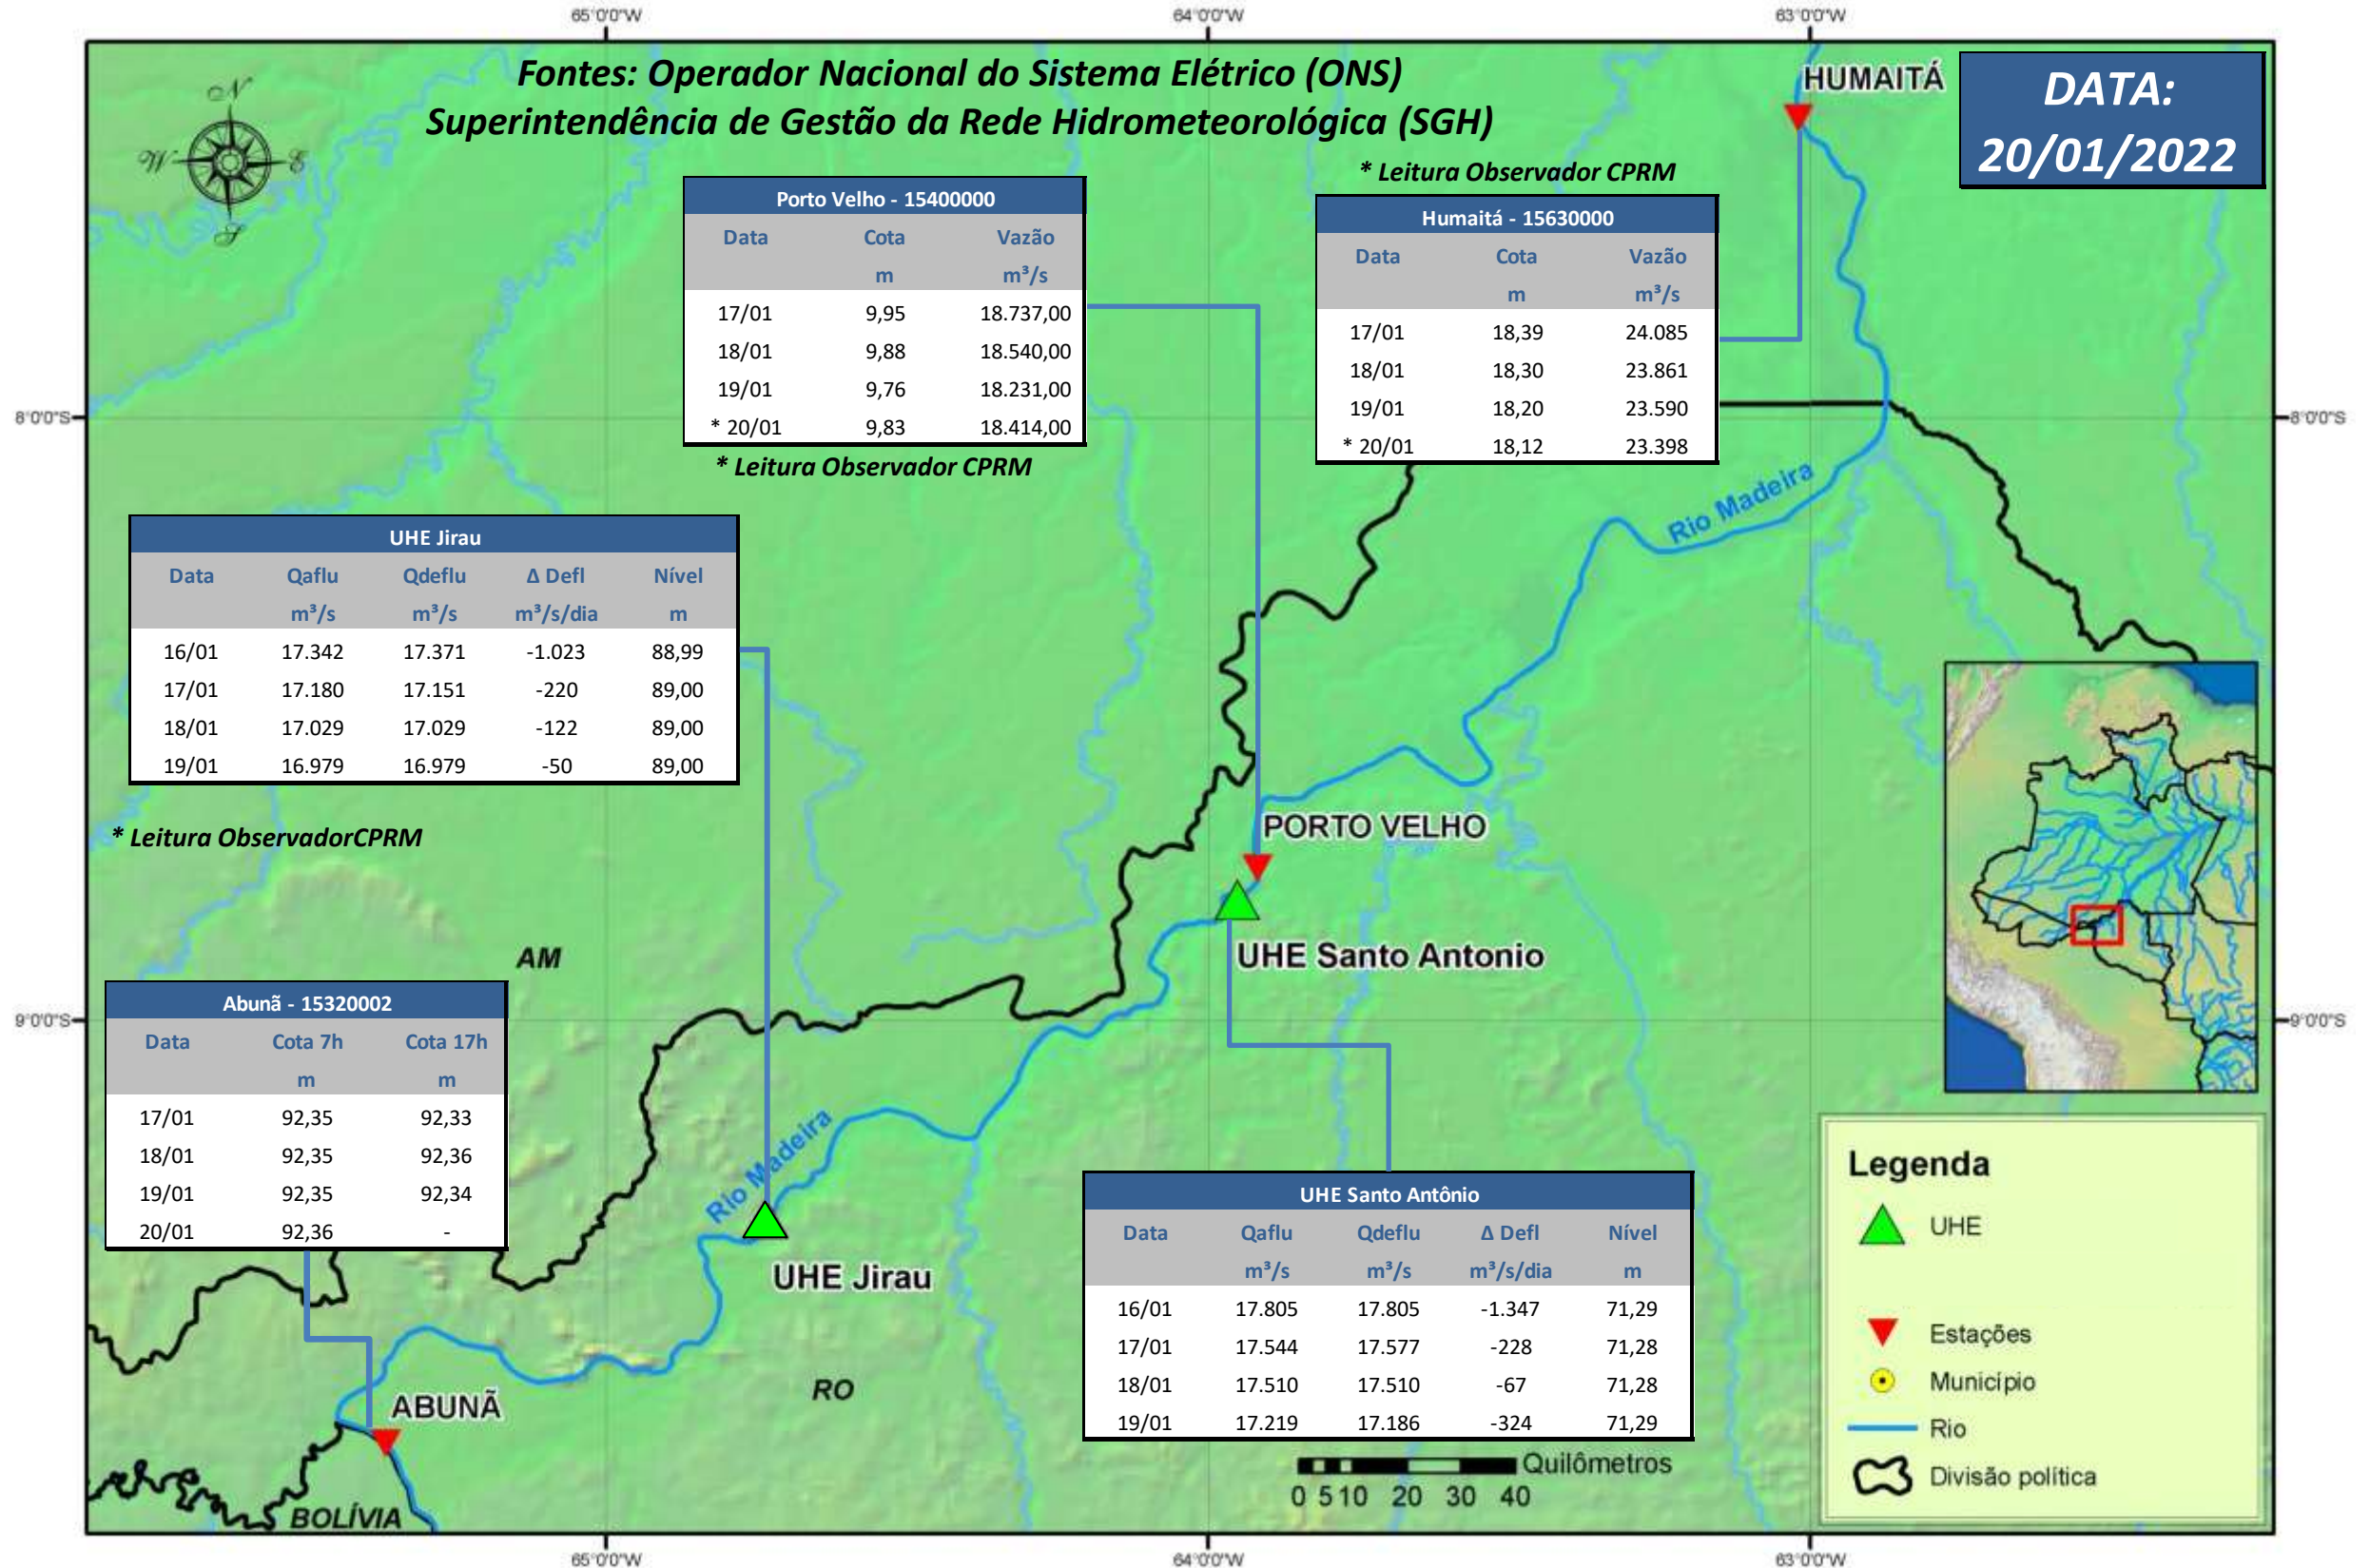

# SALA DE SITUAÇÃO

## Boletim de acompanhamento da Bacia do Rio Madeira

Para dados mais atualizados das estações fluviométricas acesse: [Telemetria ANA](#)

# SALA DE SITUAÇÃO

Boletim de acompanhamento da Bacia do Rio Madeira

## UHE Jirau Vazão Natural - 1967-2018 (Permanências diárias)