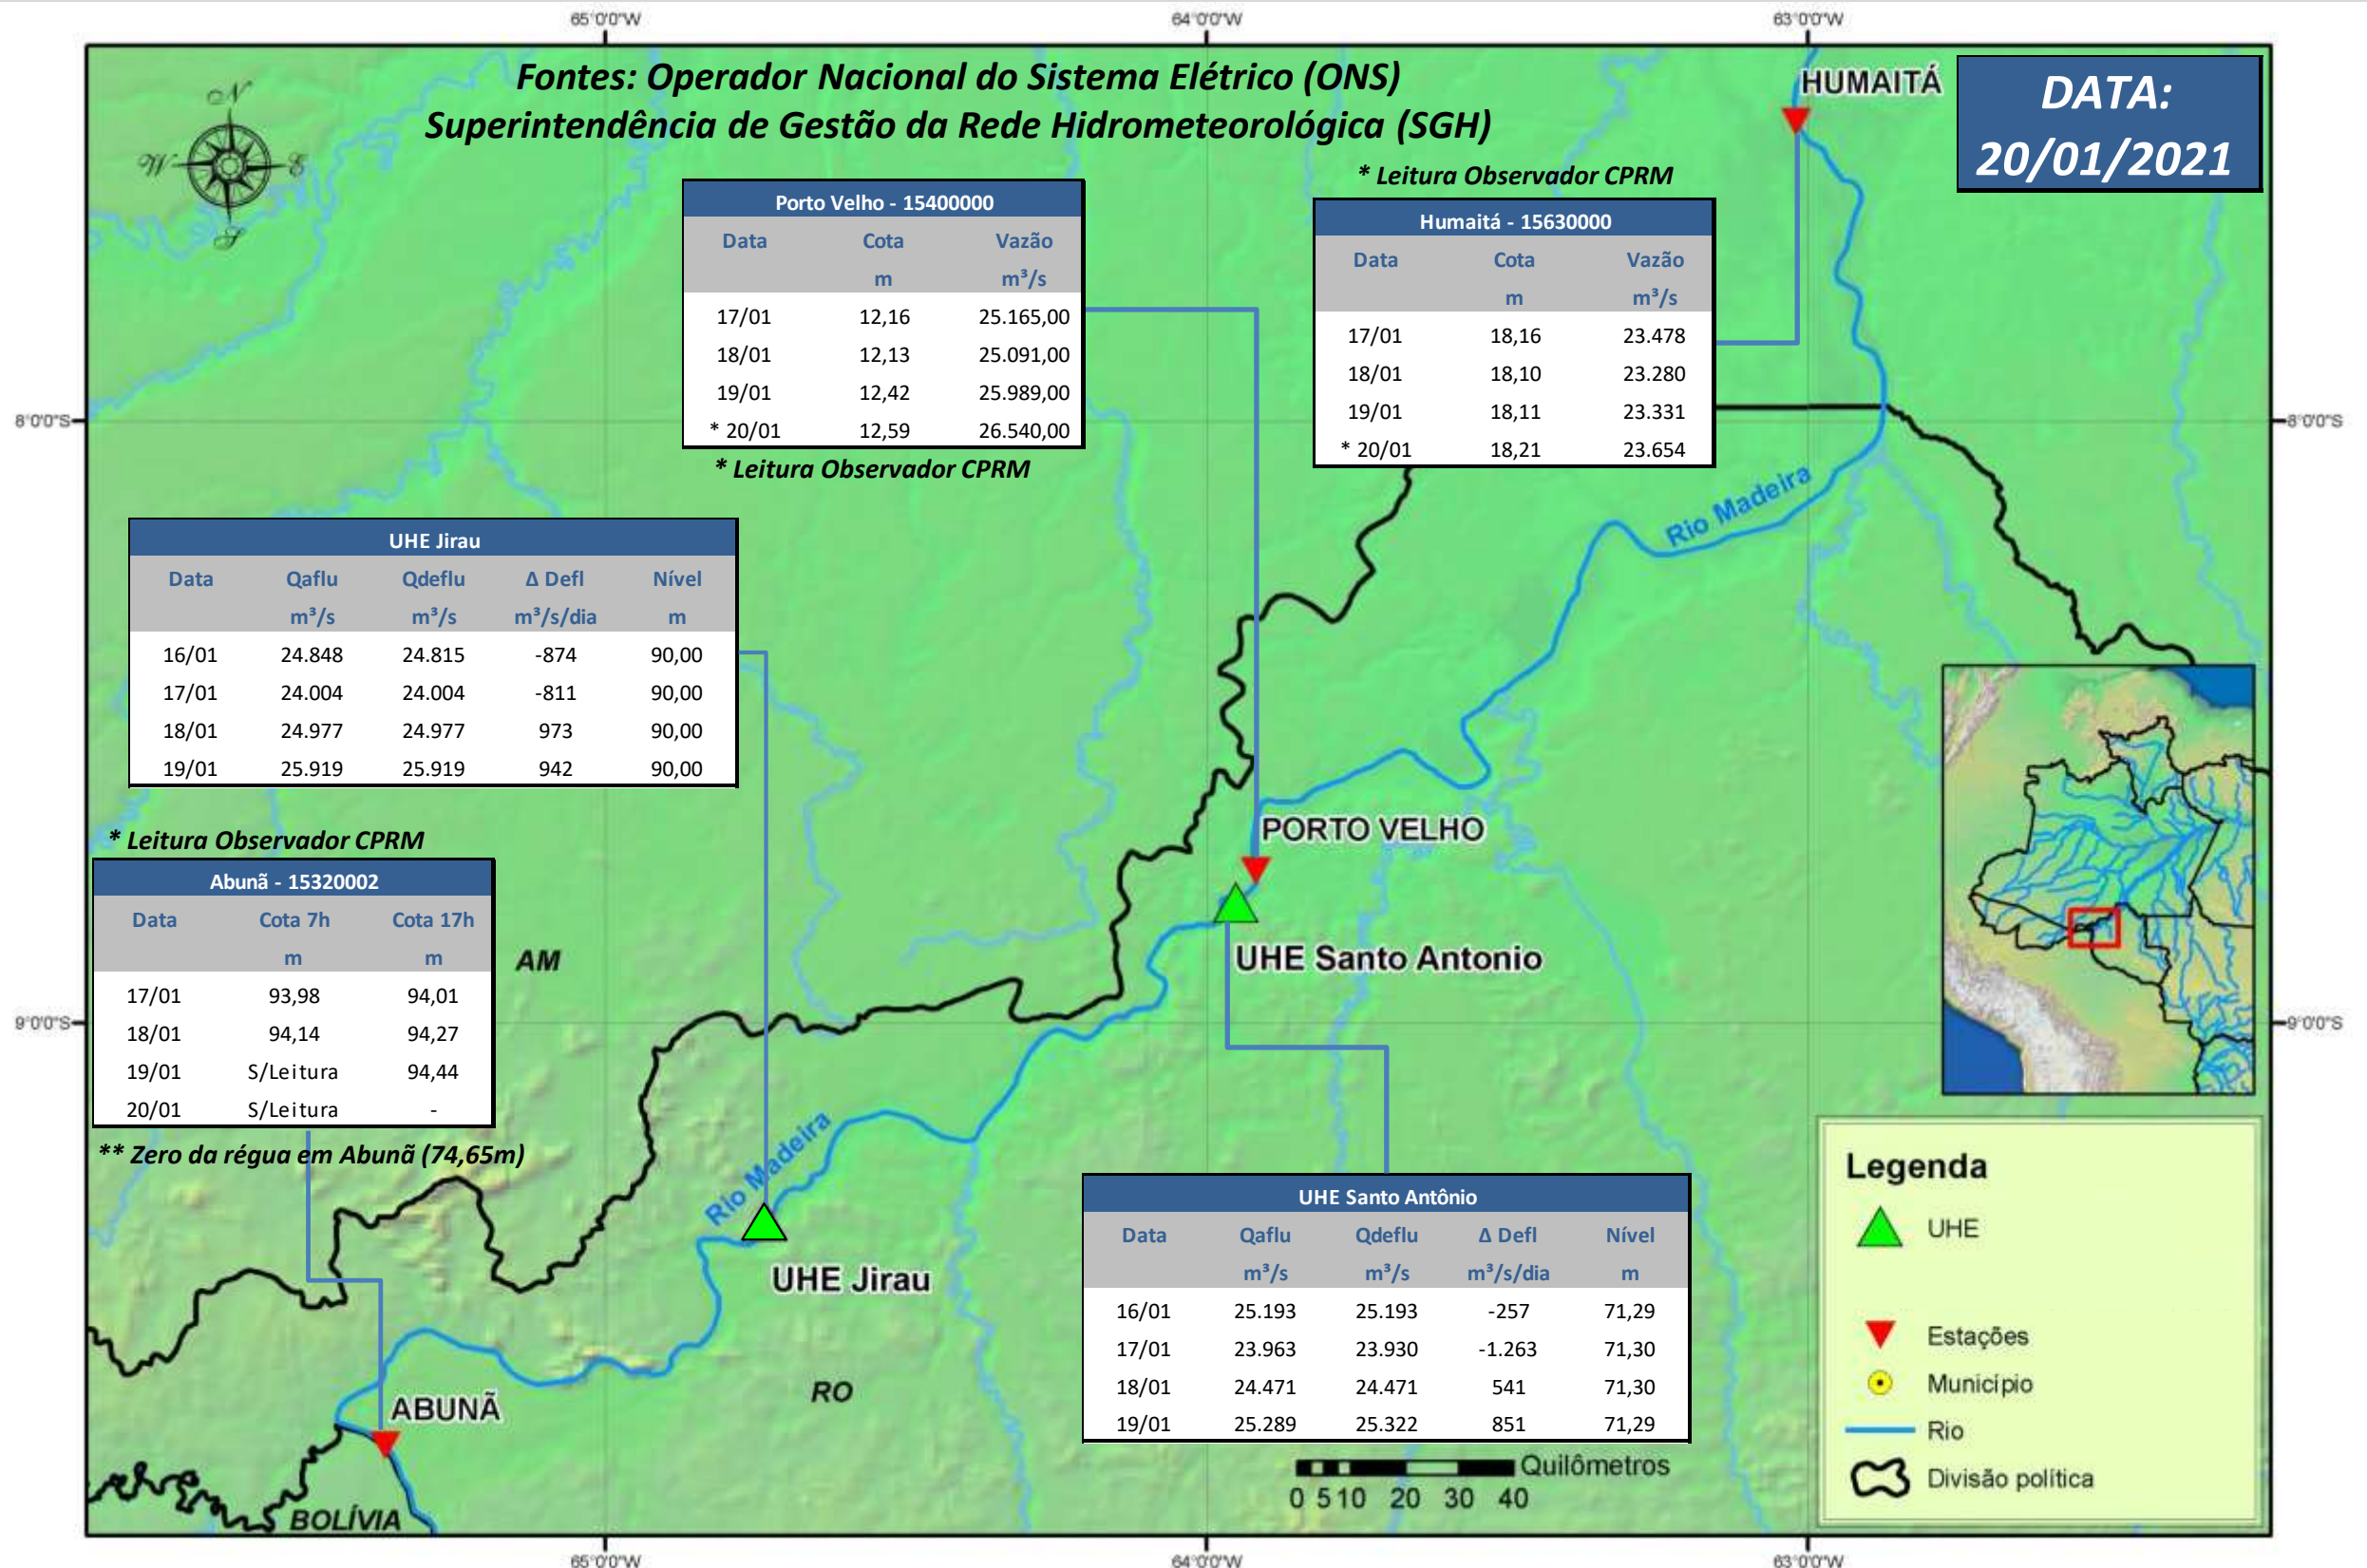

SALA DE SITUAÇÃO

Boletim de acompanhamento da Bacia do Rio Madeira

Para dados mais atualizados das estações fluviométricas acesse: [Telemetria ANA](#)

UHE Jirau Vazão Natural - 1967-2018 (Permanências diárias)