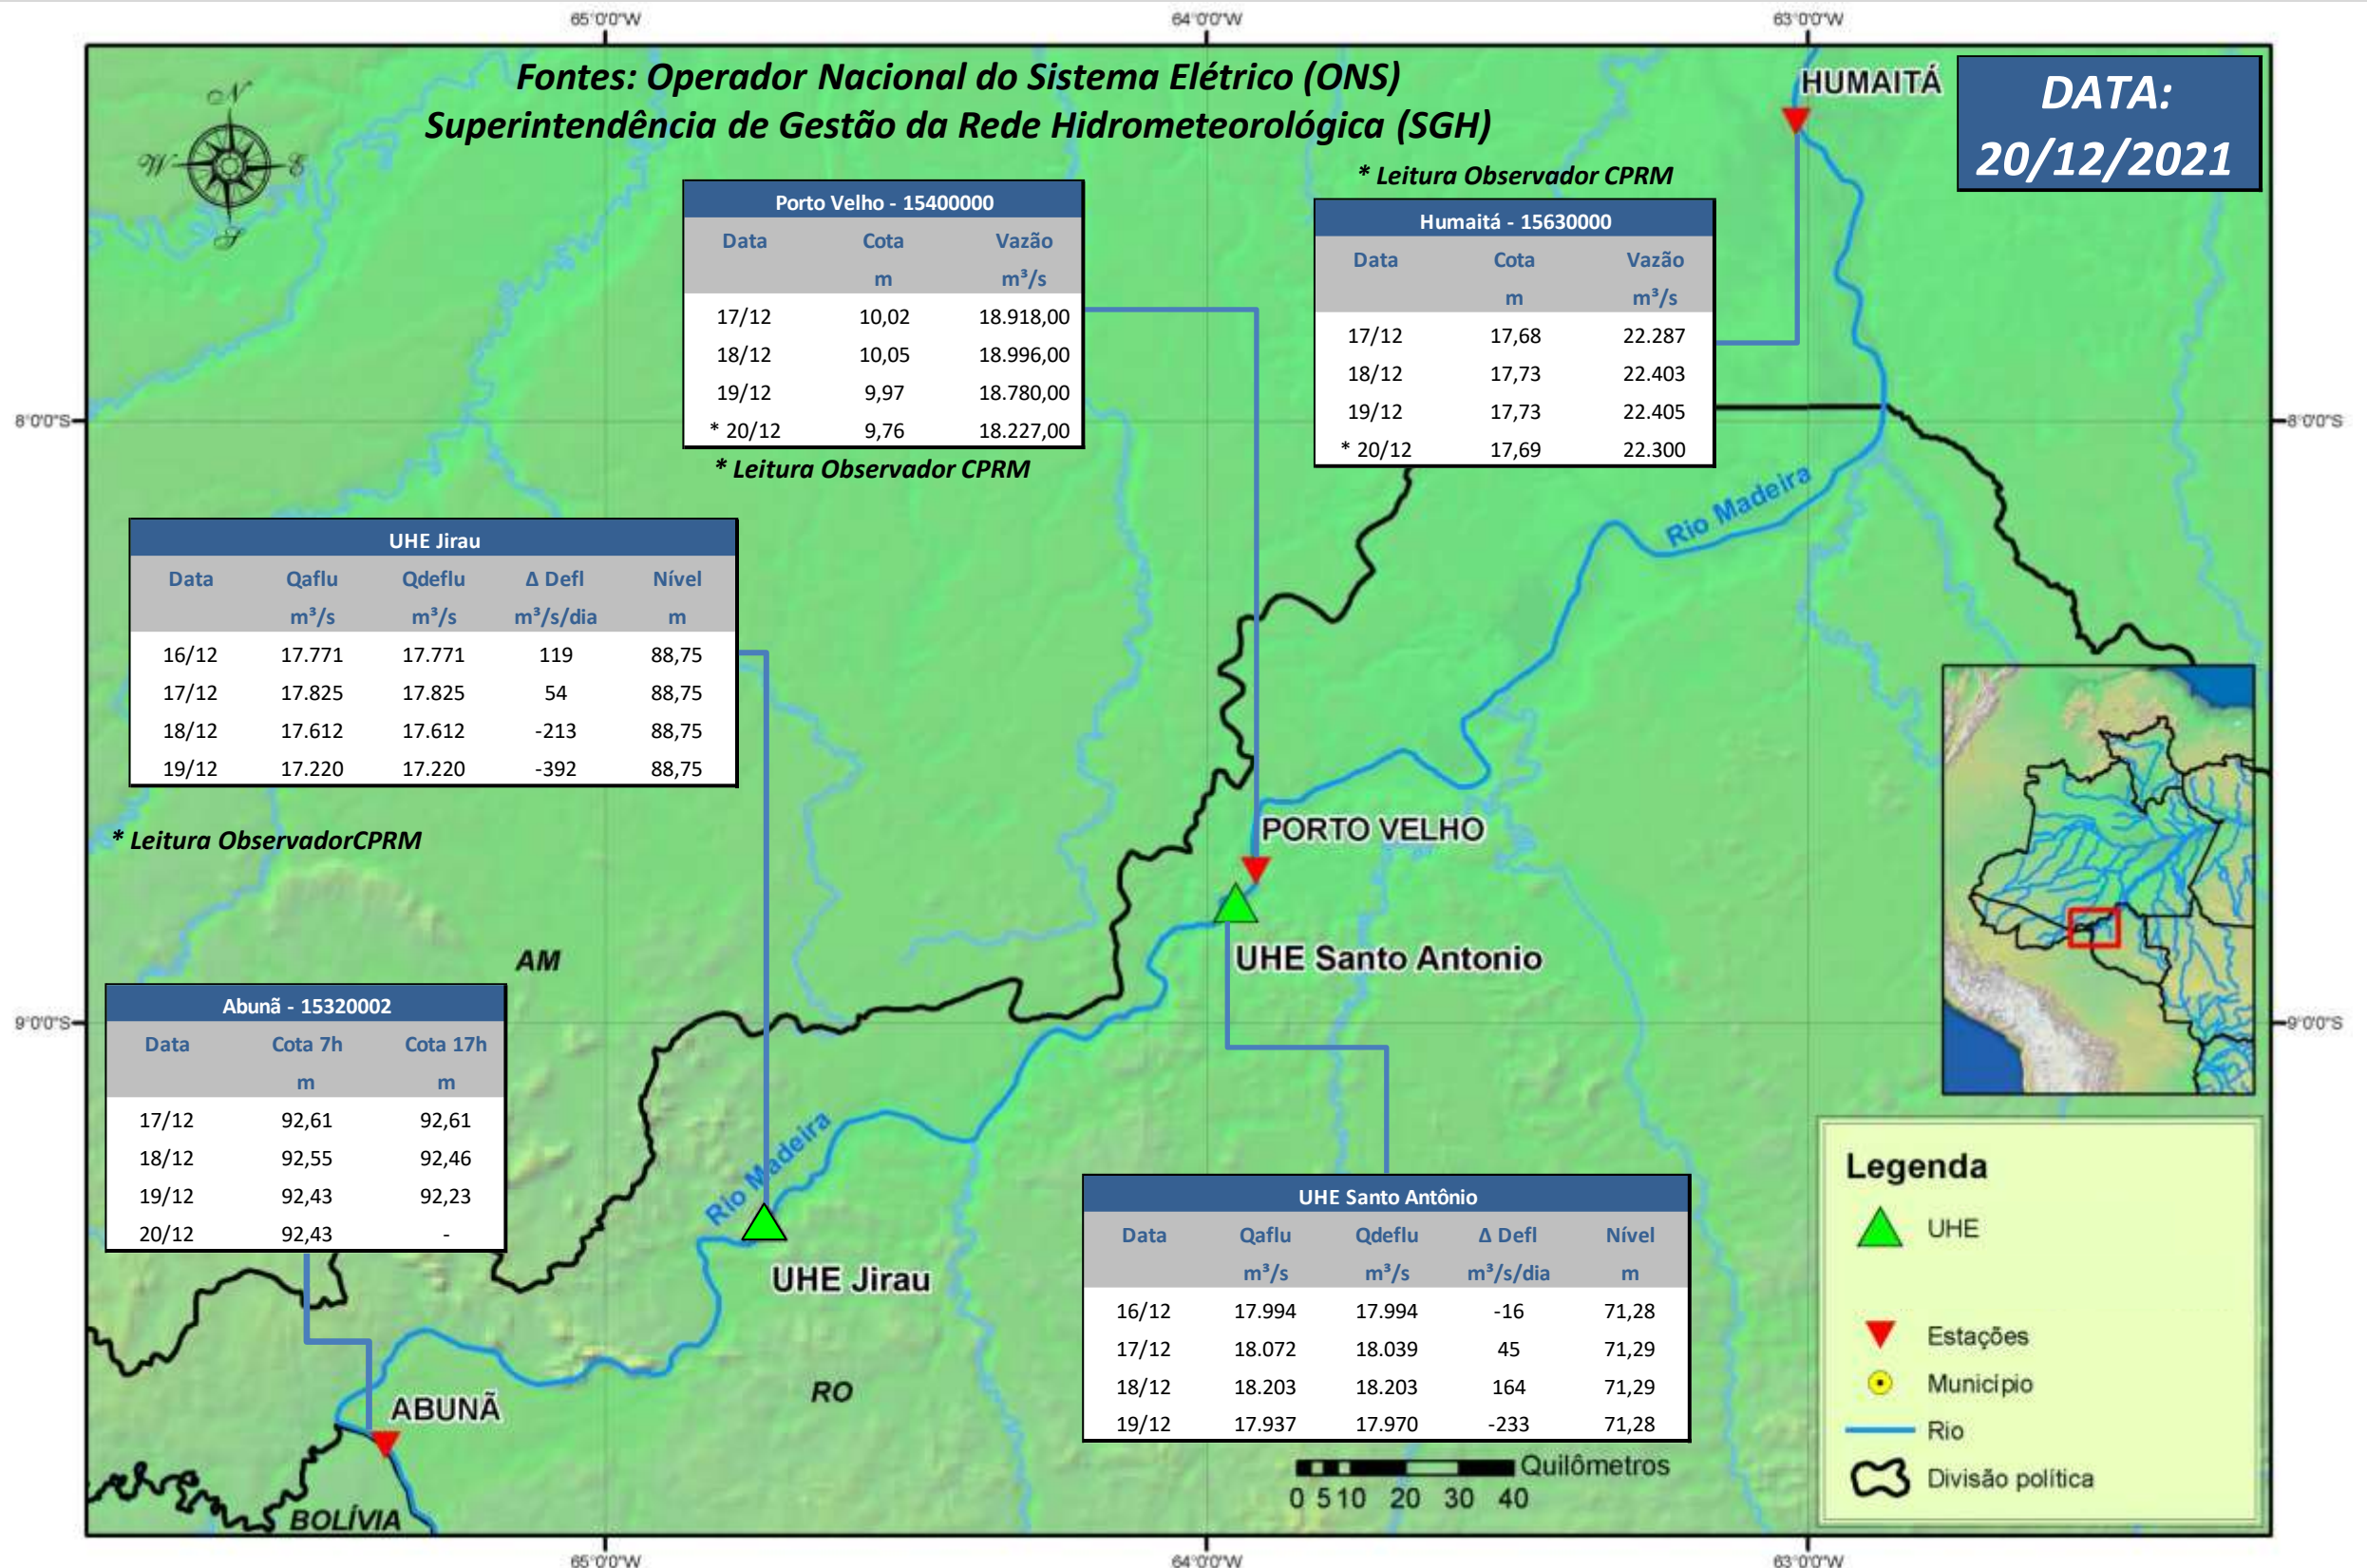

SALA DE SITUAÇÃO

Boletim de acompanhamento da Bacia do Rio Madeira

Para dados mais atualizados das estações fluviométricas acesse: [Telemetria ANA](#)

UHE Jirau Vazão Natural - 1967-2018 (Permanências diárias)