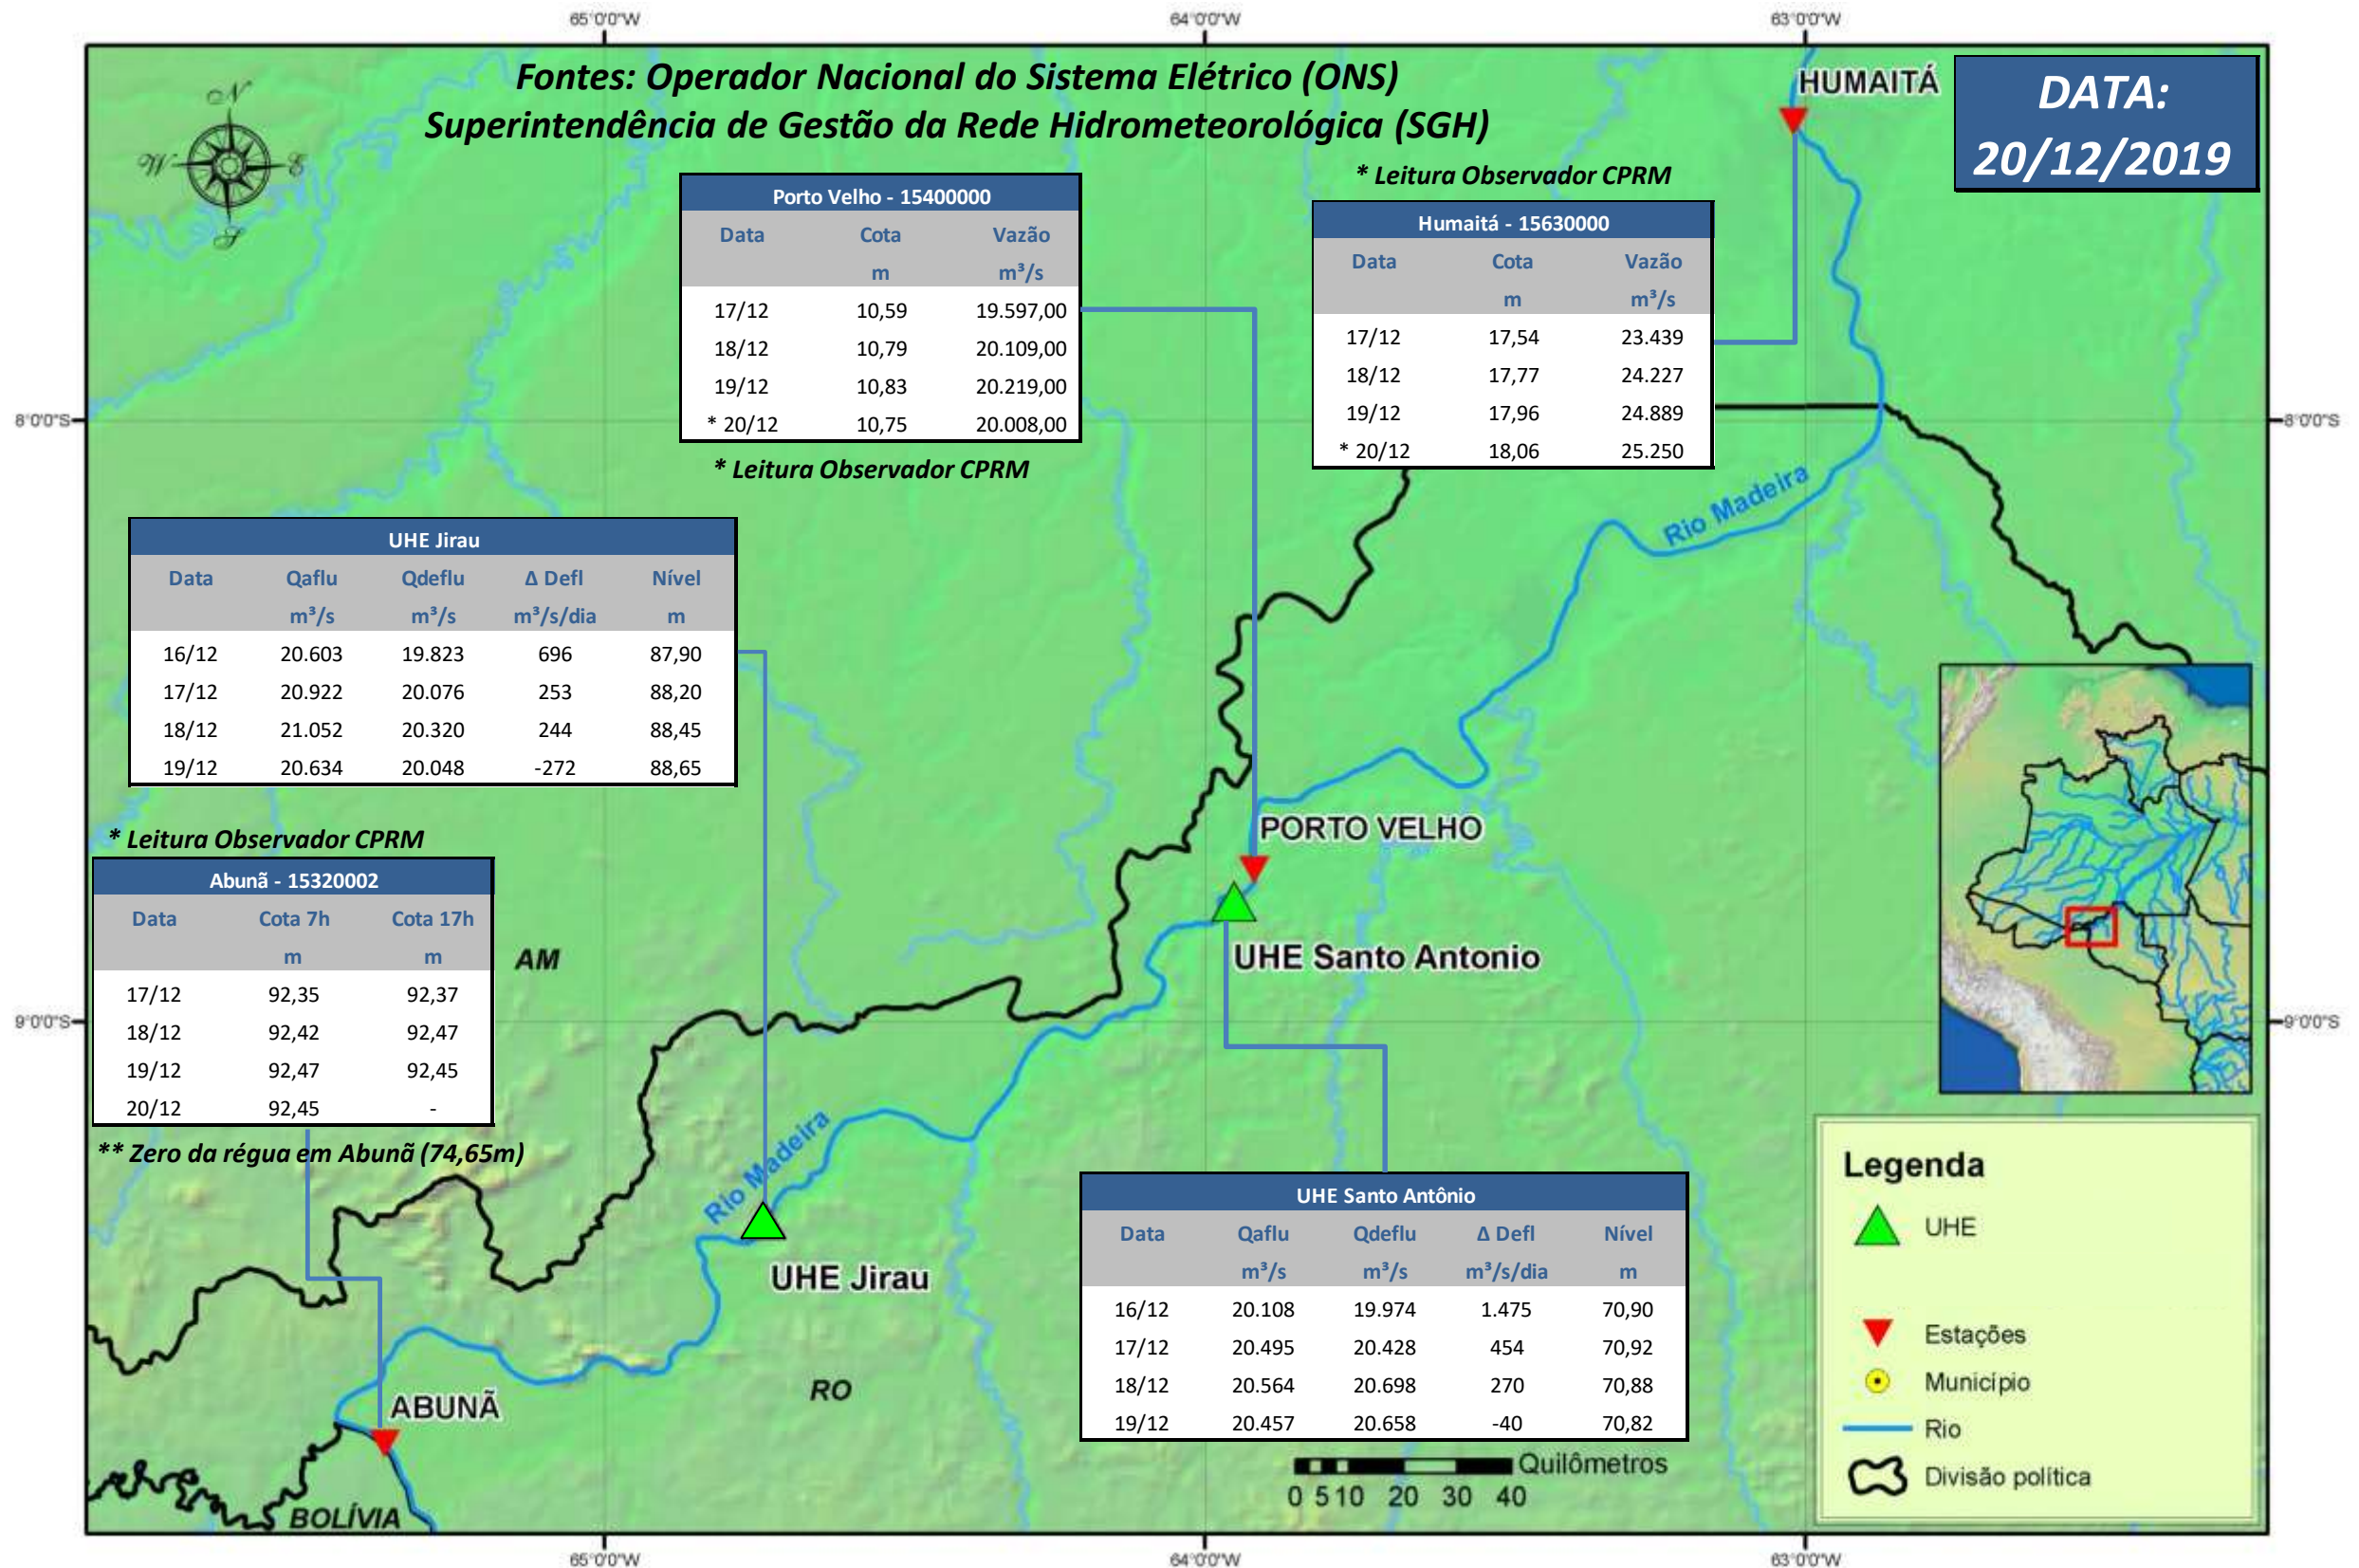

# SALA DE SITUAÇÃO

## Boletim de acompanhamento da Bacia do Rio Madeira

Para dados mais atualizados das estações fluviométricas acesse: [Telemetria ANA](#)

# SALA DE SITUAÇÃO

Boletim de acompanhamento da Bacia do Rio Madeira

## UHE Jirau Vazão Natural - 1967-2018 (Permanências diárias)