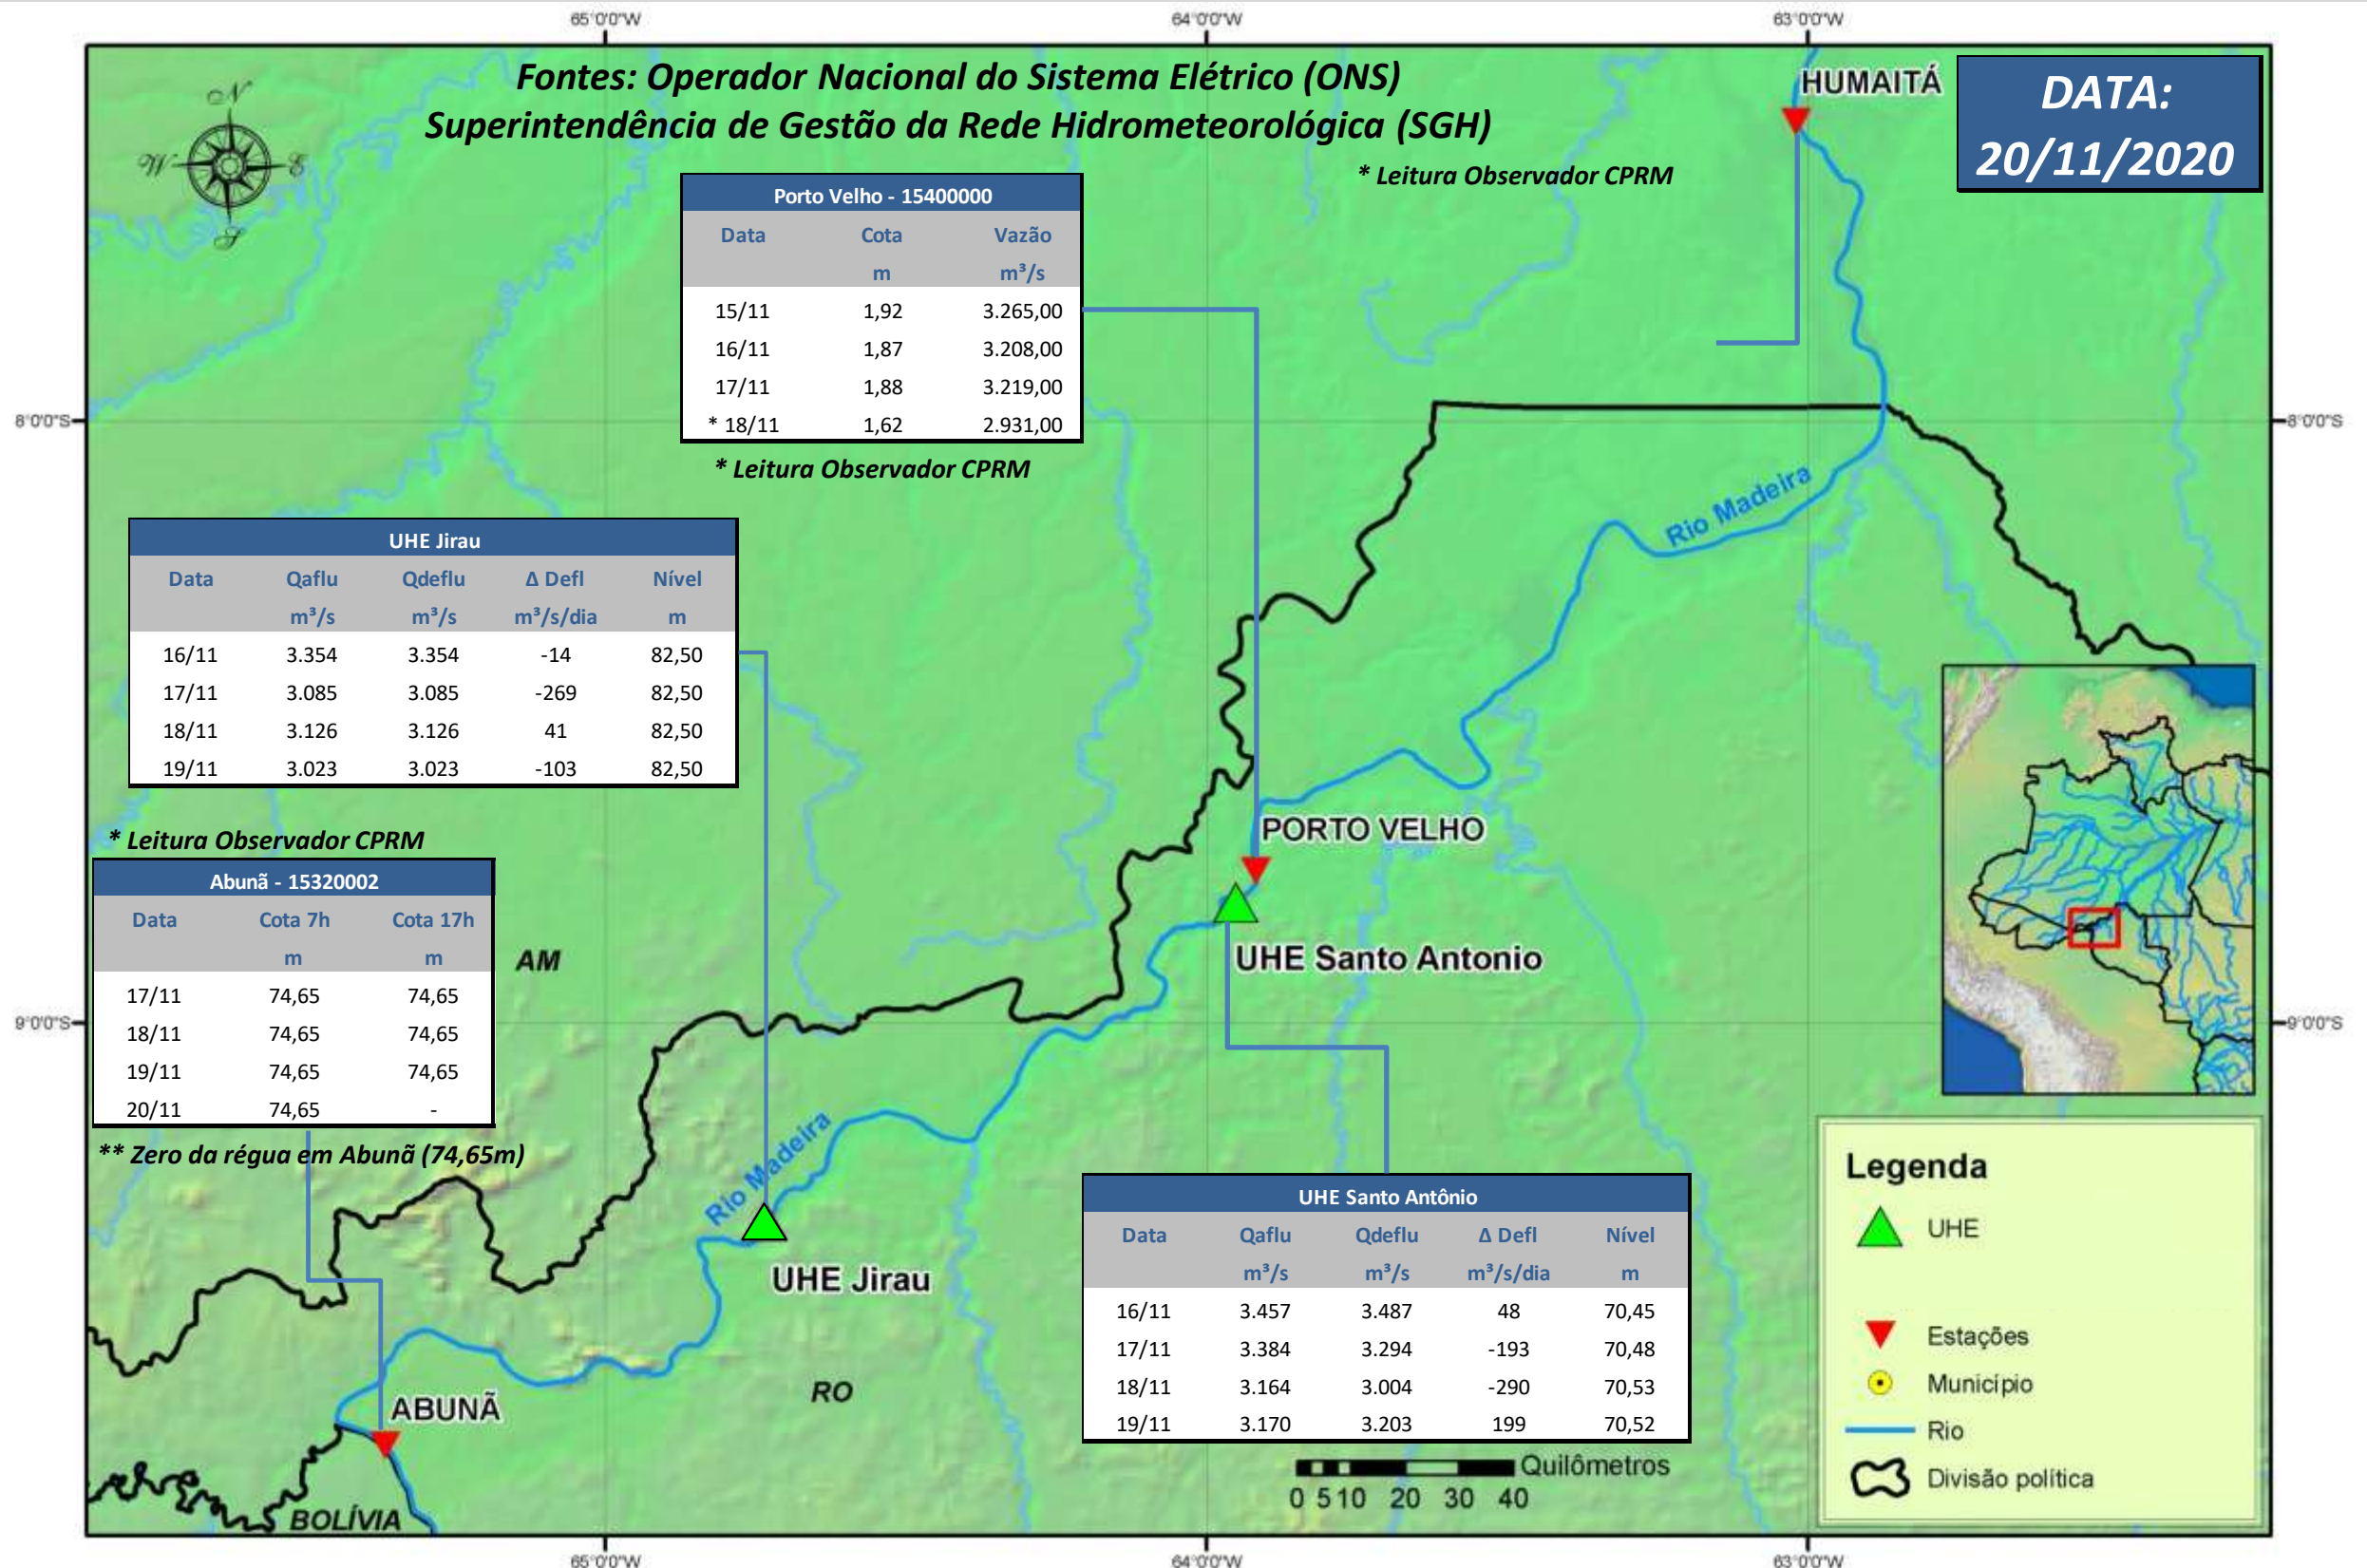

SALA DE SITUAÇÃO

Boletim de acompanhamento da Bacia do Rio Madeira

Para dados mais atualizados das estações fluviométricas acesse: [Telemetria ANA](#)

SALA DE SITUAÇÃO

Boletim de acompanhamento da Bacia do Rio Madeira

UHE Jirau Vazão Natural - 1967-2018 (Permanências diárias)