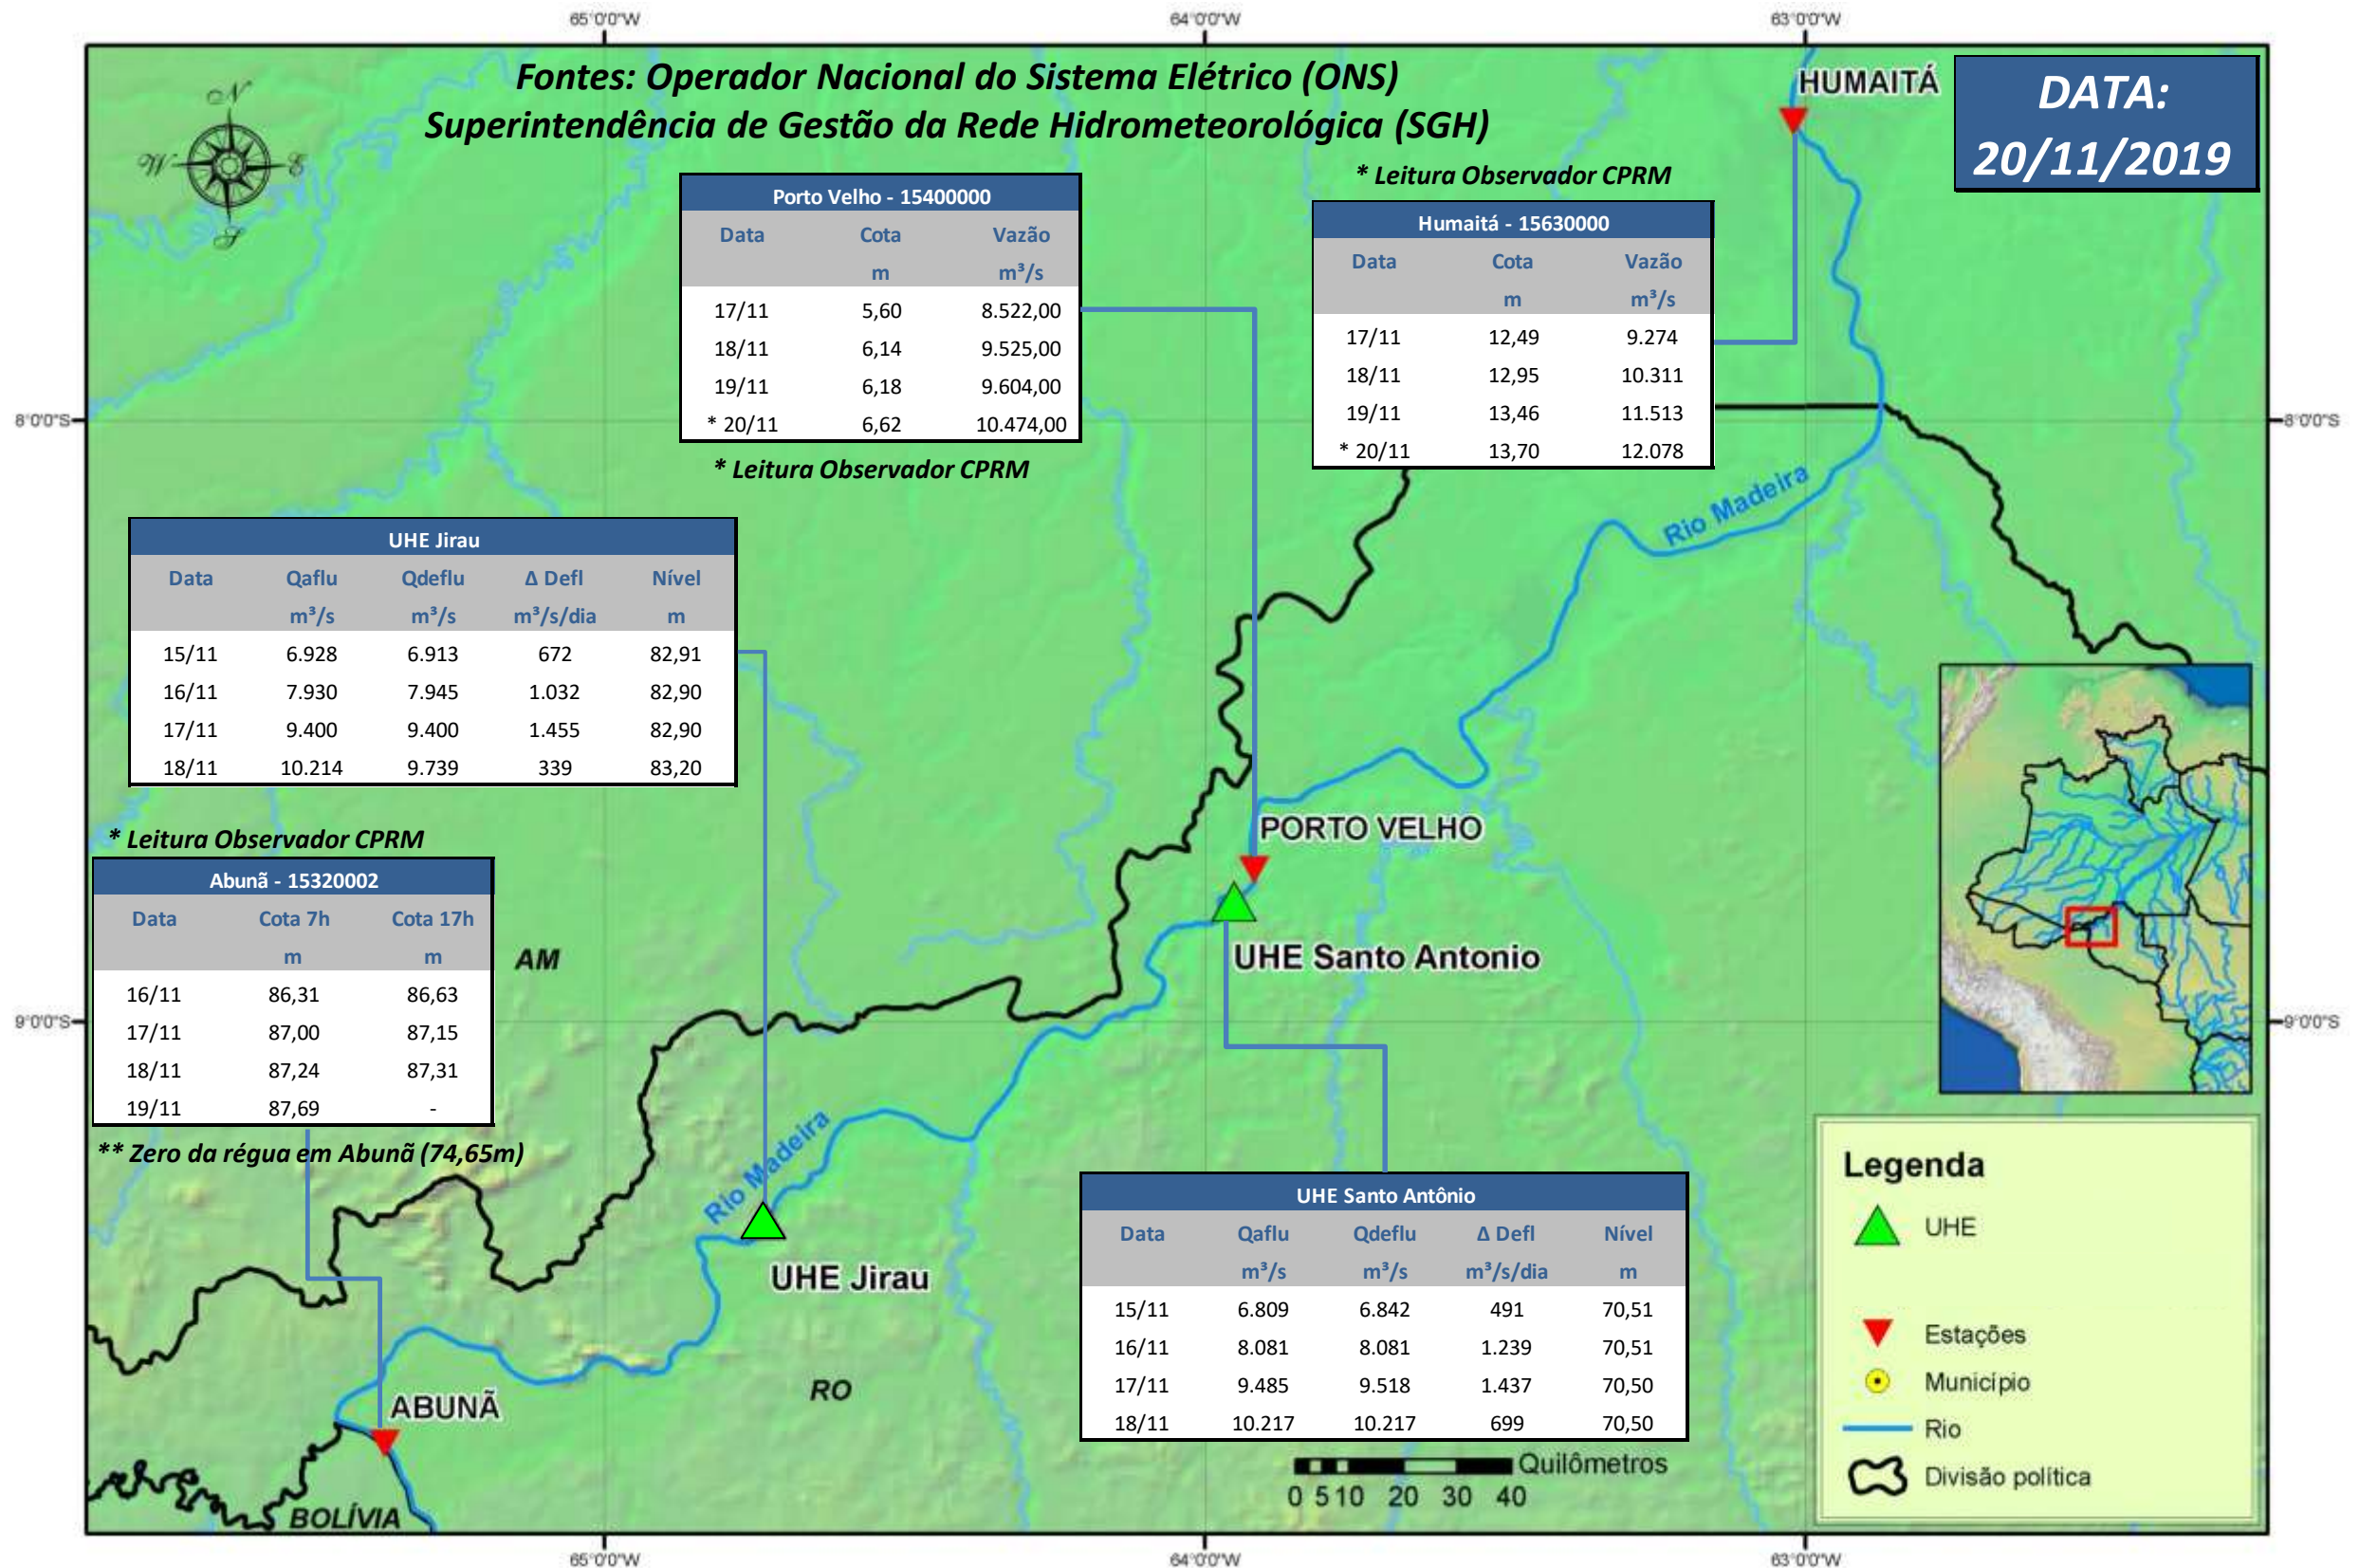

SALA DE SITUAÇÃO

Boletim de acompanhamento da Bacia do Rio Madeira

Para dados mais atualizados das estações fluviométricas acesse: [Telemetria ANA](#)

SALA DE SITUAÇÃO

Boletim de acompanhamento da Bacia do Rio Madeira

UHE Jirau Vazão Natural - 1967-2018 (Permanências diárias)