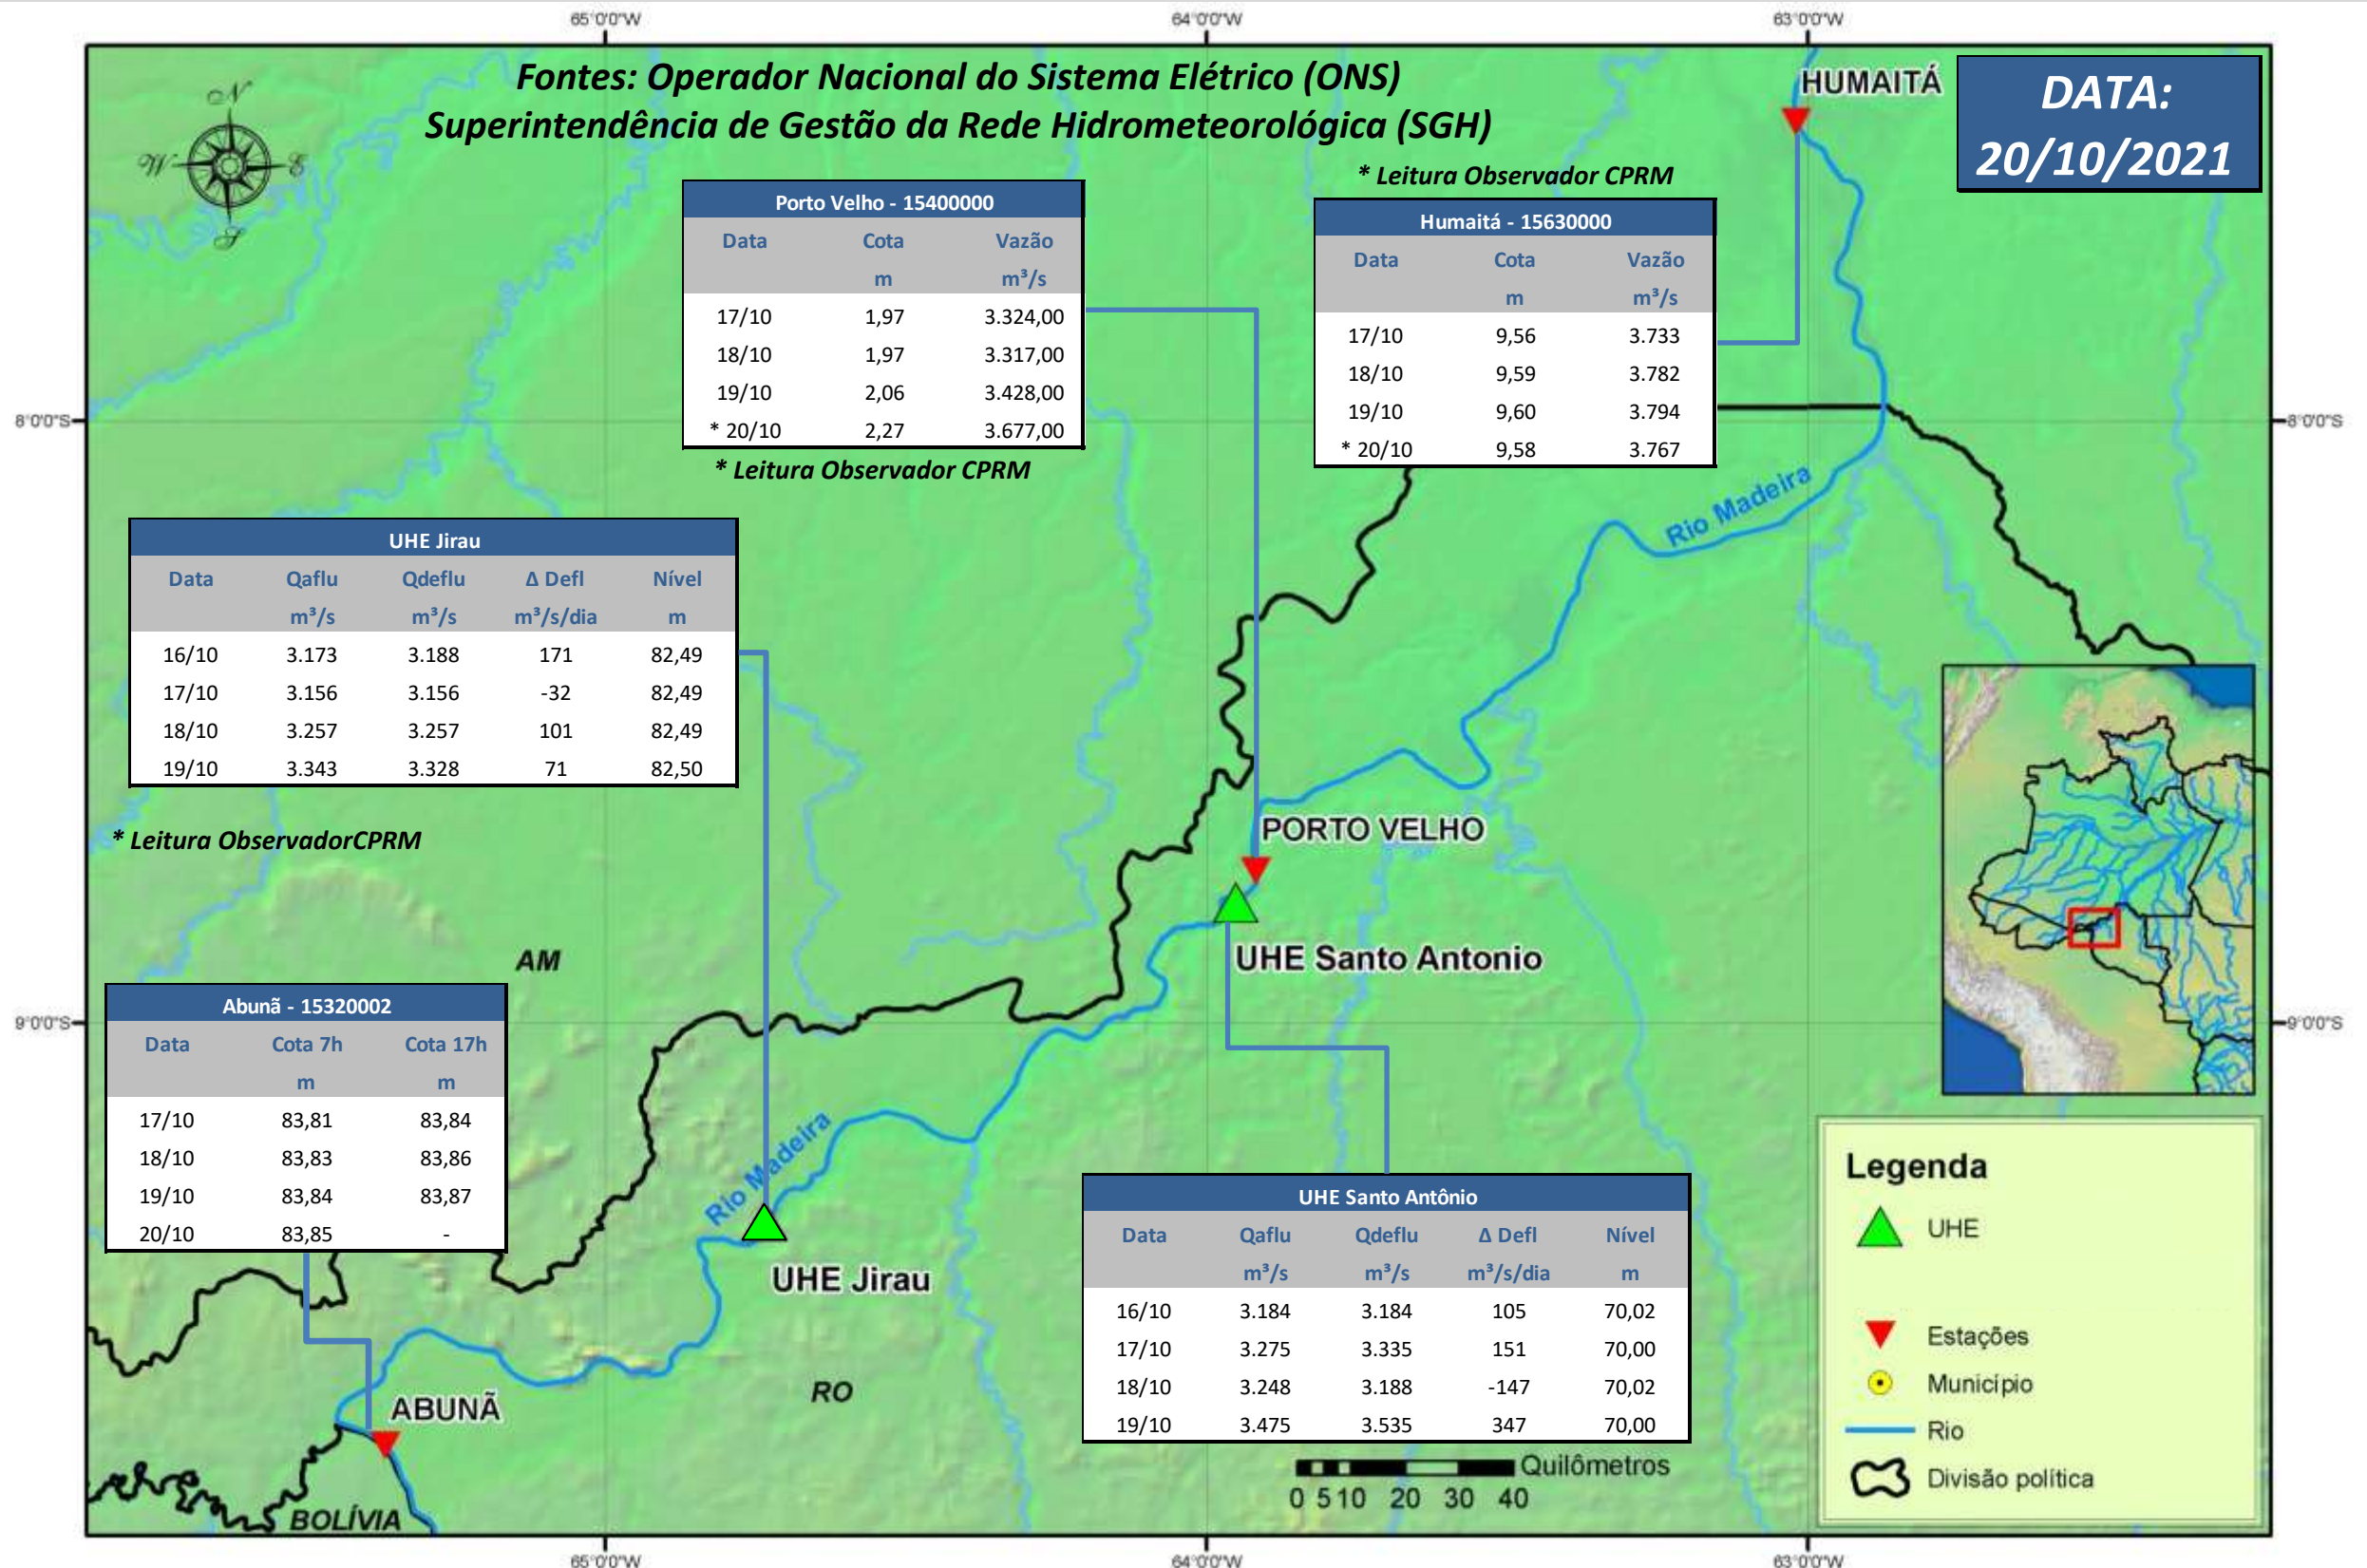

SALA DE SITUAÇÃO

Boletim de acompanhamento da Bacia do Rio Madeira

Para dados mais atualizados das estações fluviométricas acesse: [Telemetria ANA](#)

UHE Jirau Vazão Natural - 1967-2018 (Permanências diárias)