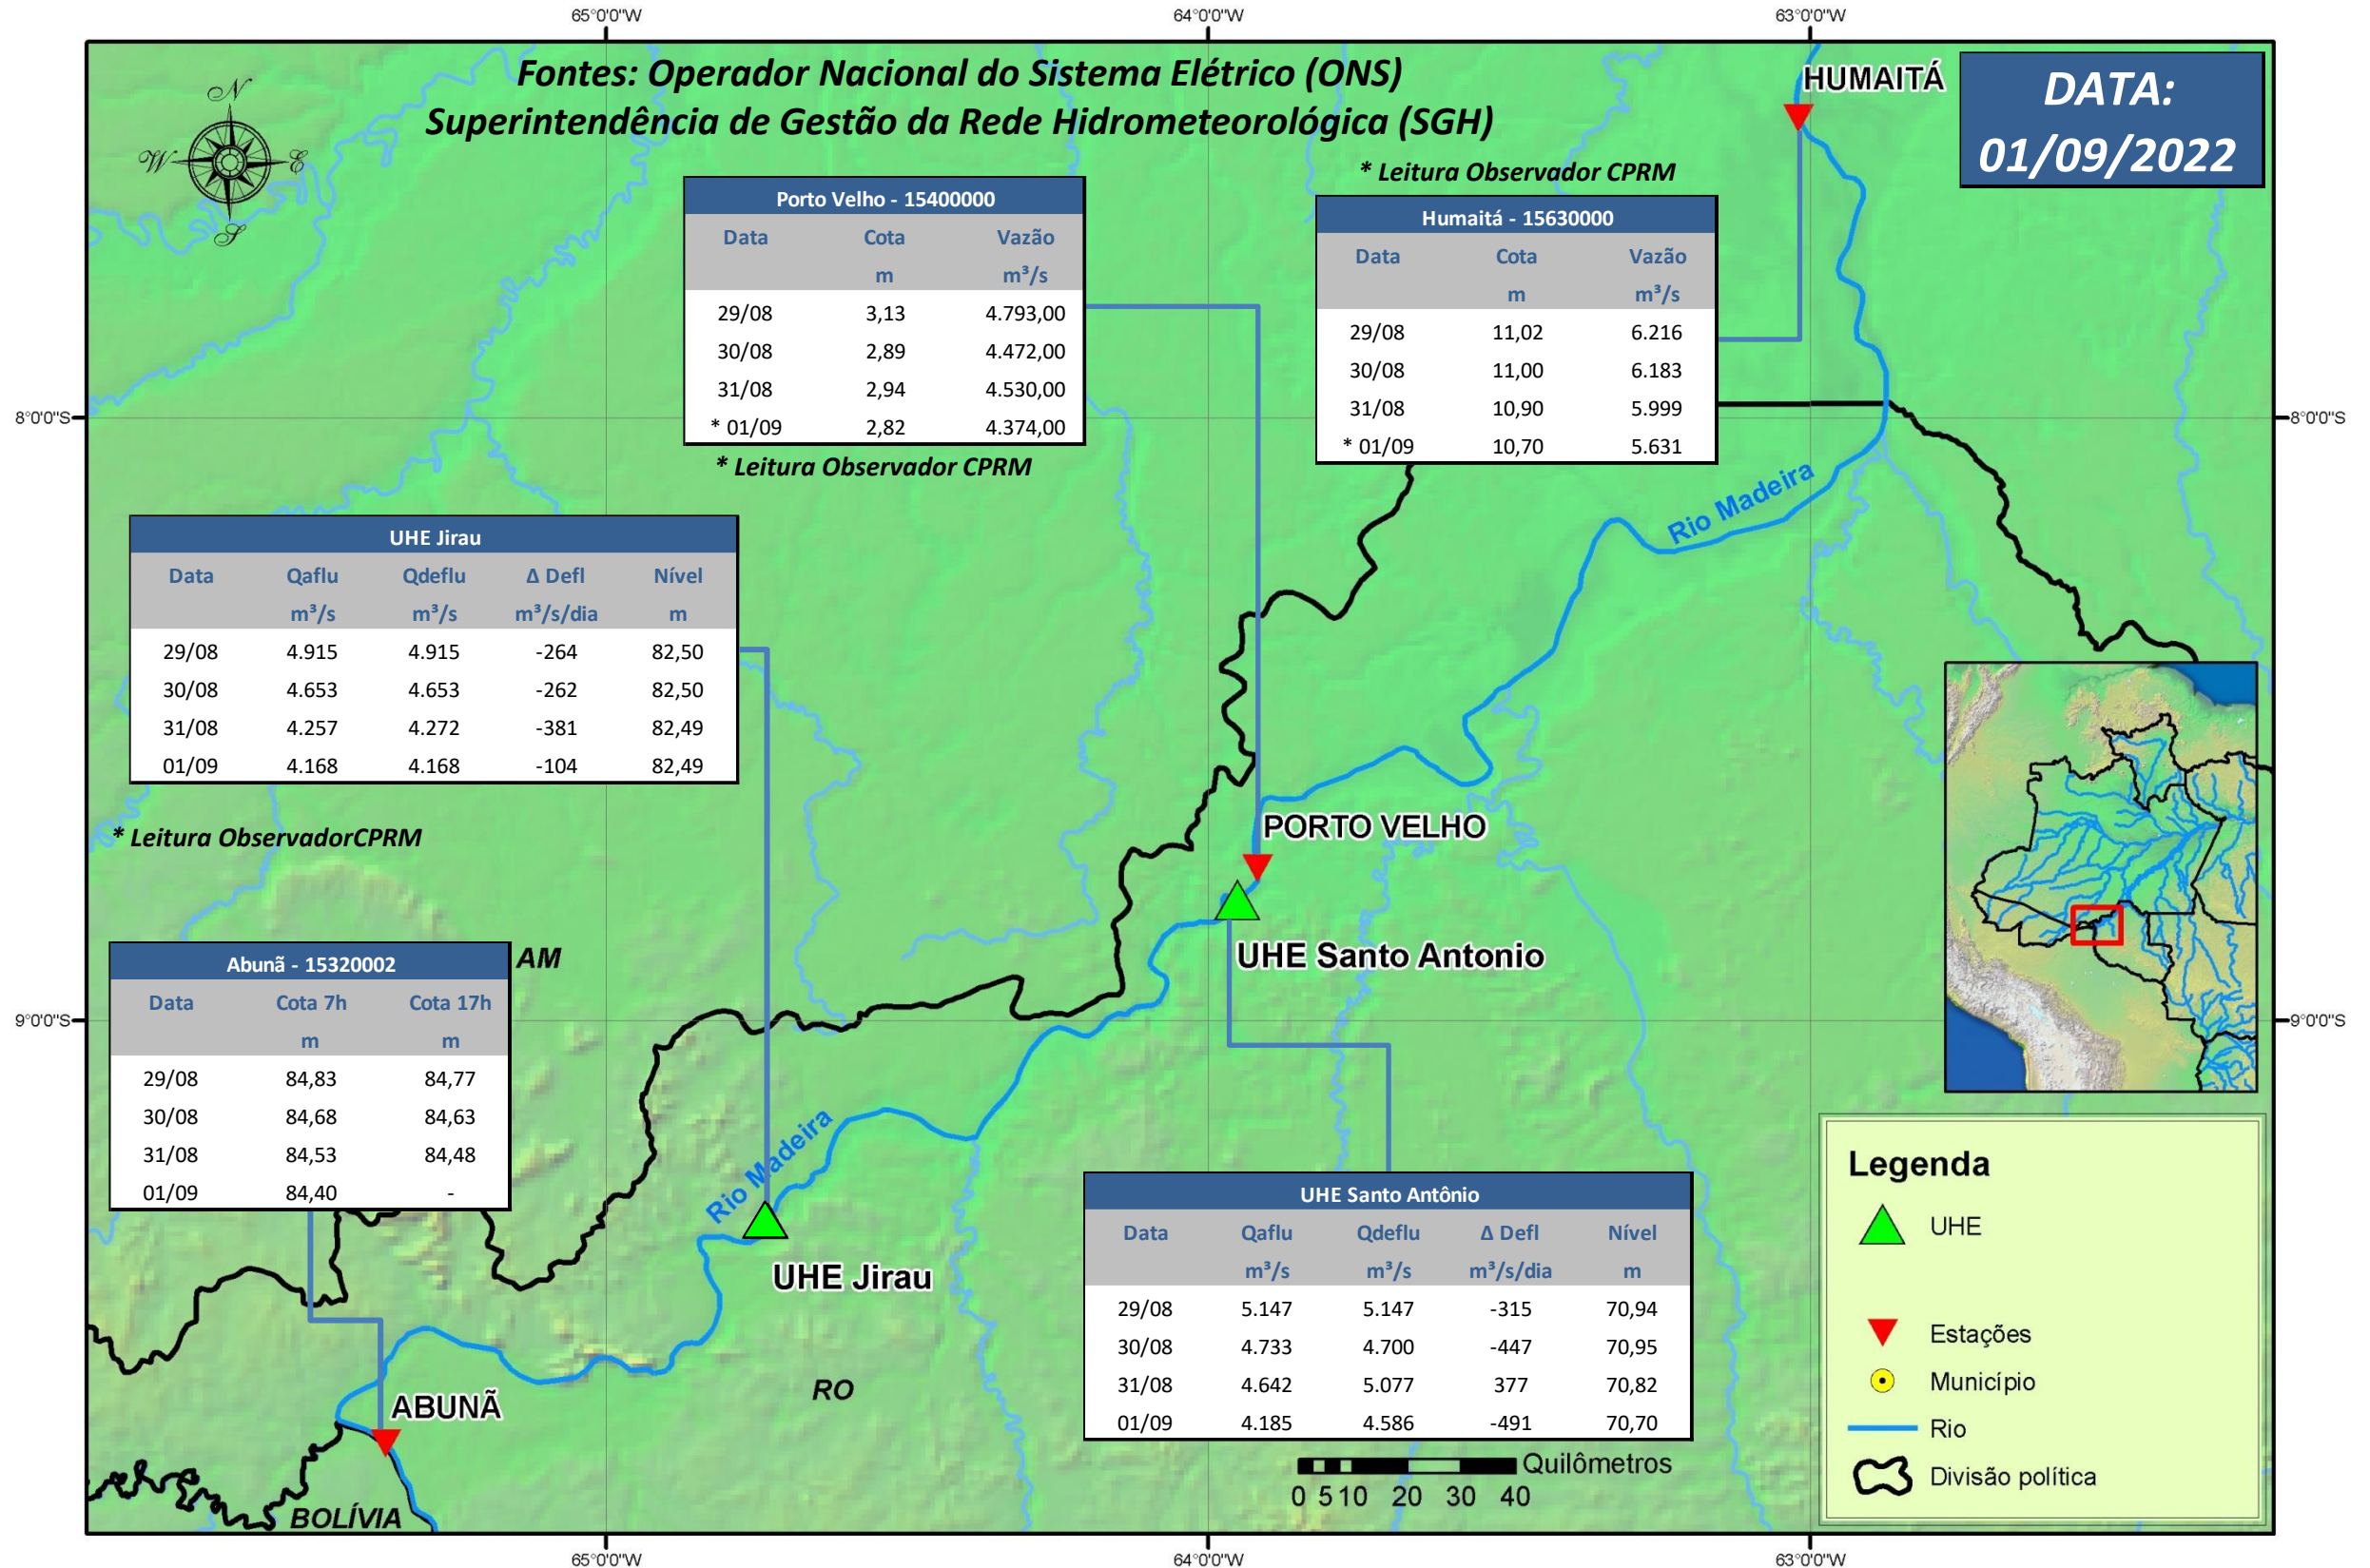

SALA DE SITUAÇÃO

Boletim de acompanhamento da Bacia do Rio Madeira

Para dados mais atualizados das estações fluviométricas acesse: [Telemetria ANA](#)

SALA DE SITUAÇÃO

Boletim de acompanhamento da Bacia do Rio Madeira

UHE Jirau Vazão Natural - 1967-2018 (Permanências diárias)