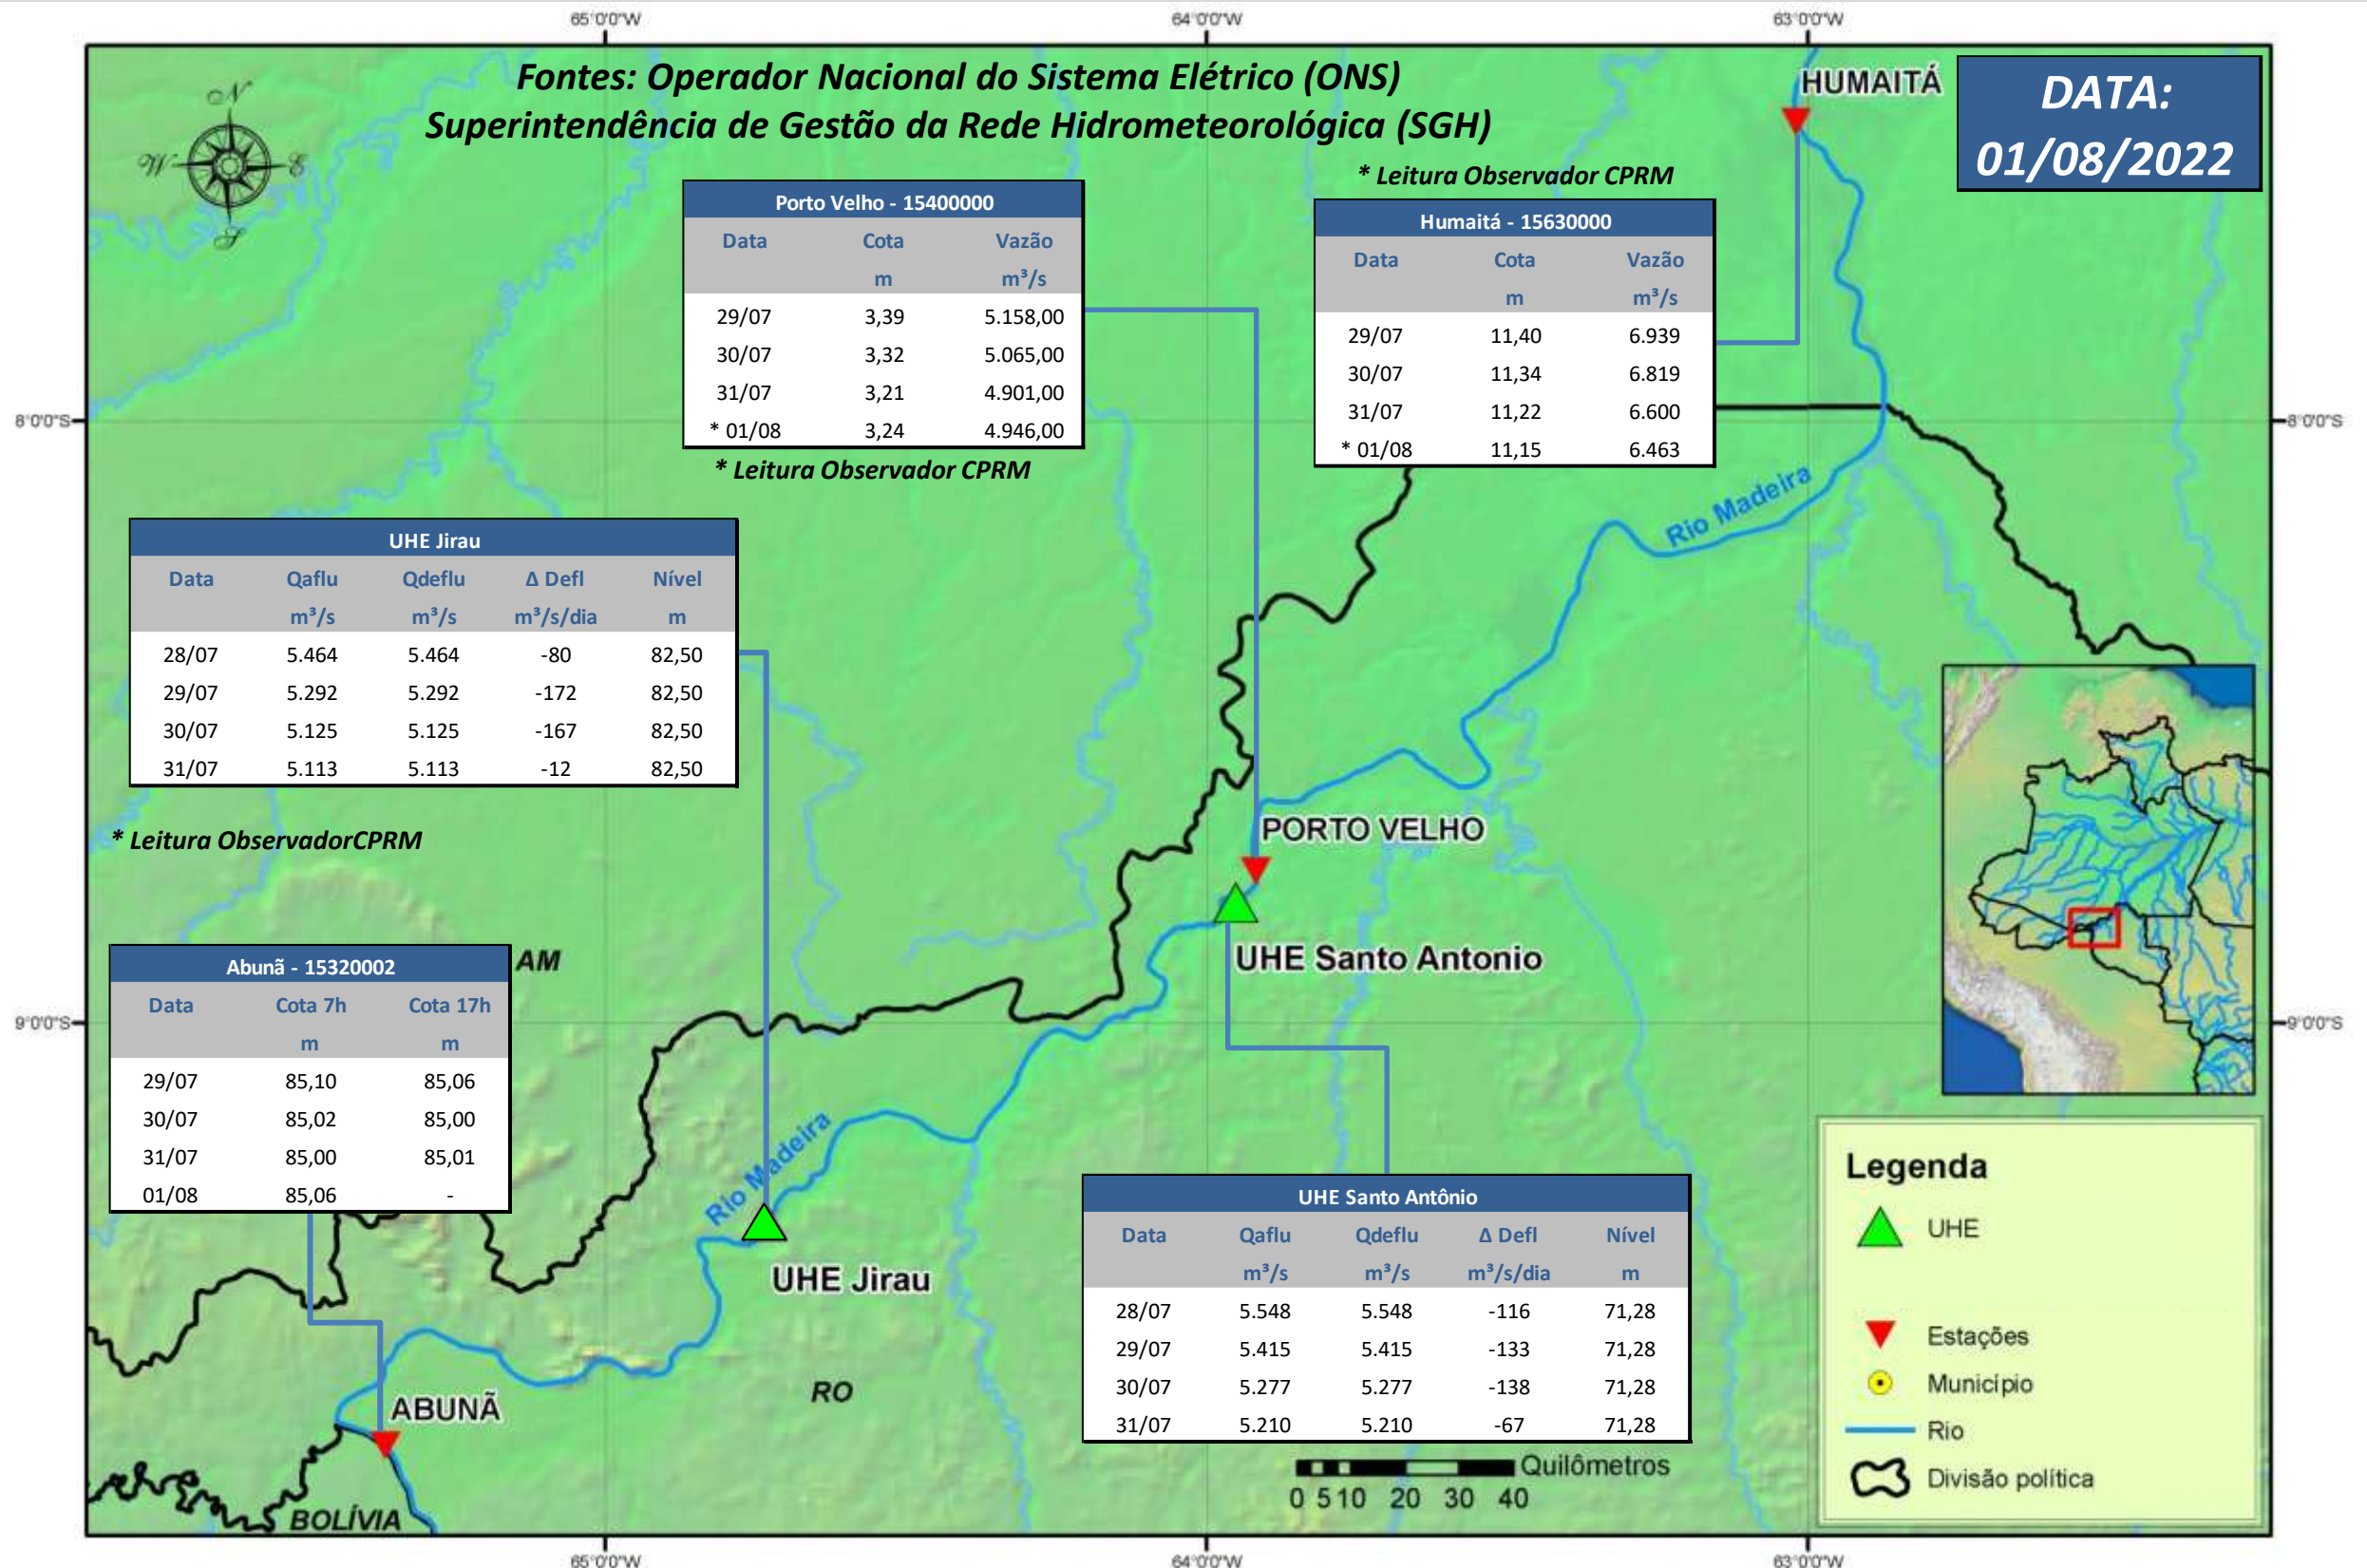

SALA DE SITUAÇÃO

Boletim de acompanhamento da Bacia do Rio Madeira

Para dados mais atualizados das estações fluviométricas acesse: [Telemetria ANA](#)

SALA DE SITUAÇÃO

Boletim de acompanhamento da Bacia do Rio Madeira

UHE Jirau

Vazão Natural - 1967-2018 (Permanências diárias)