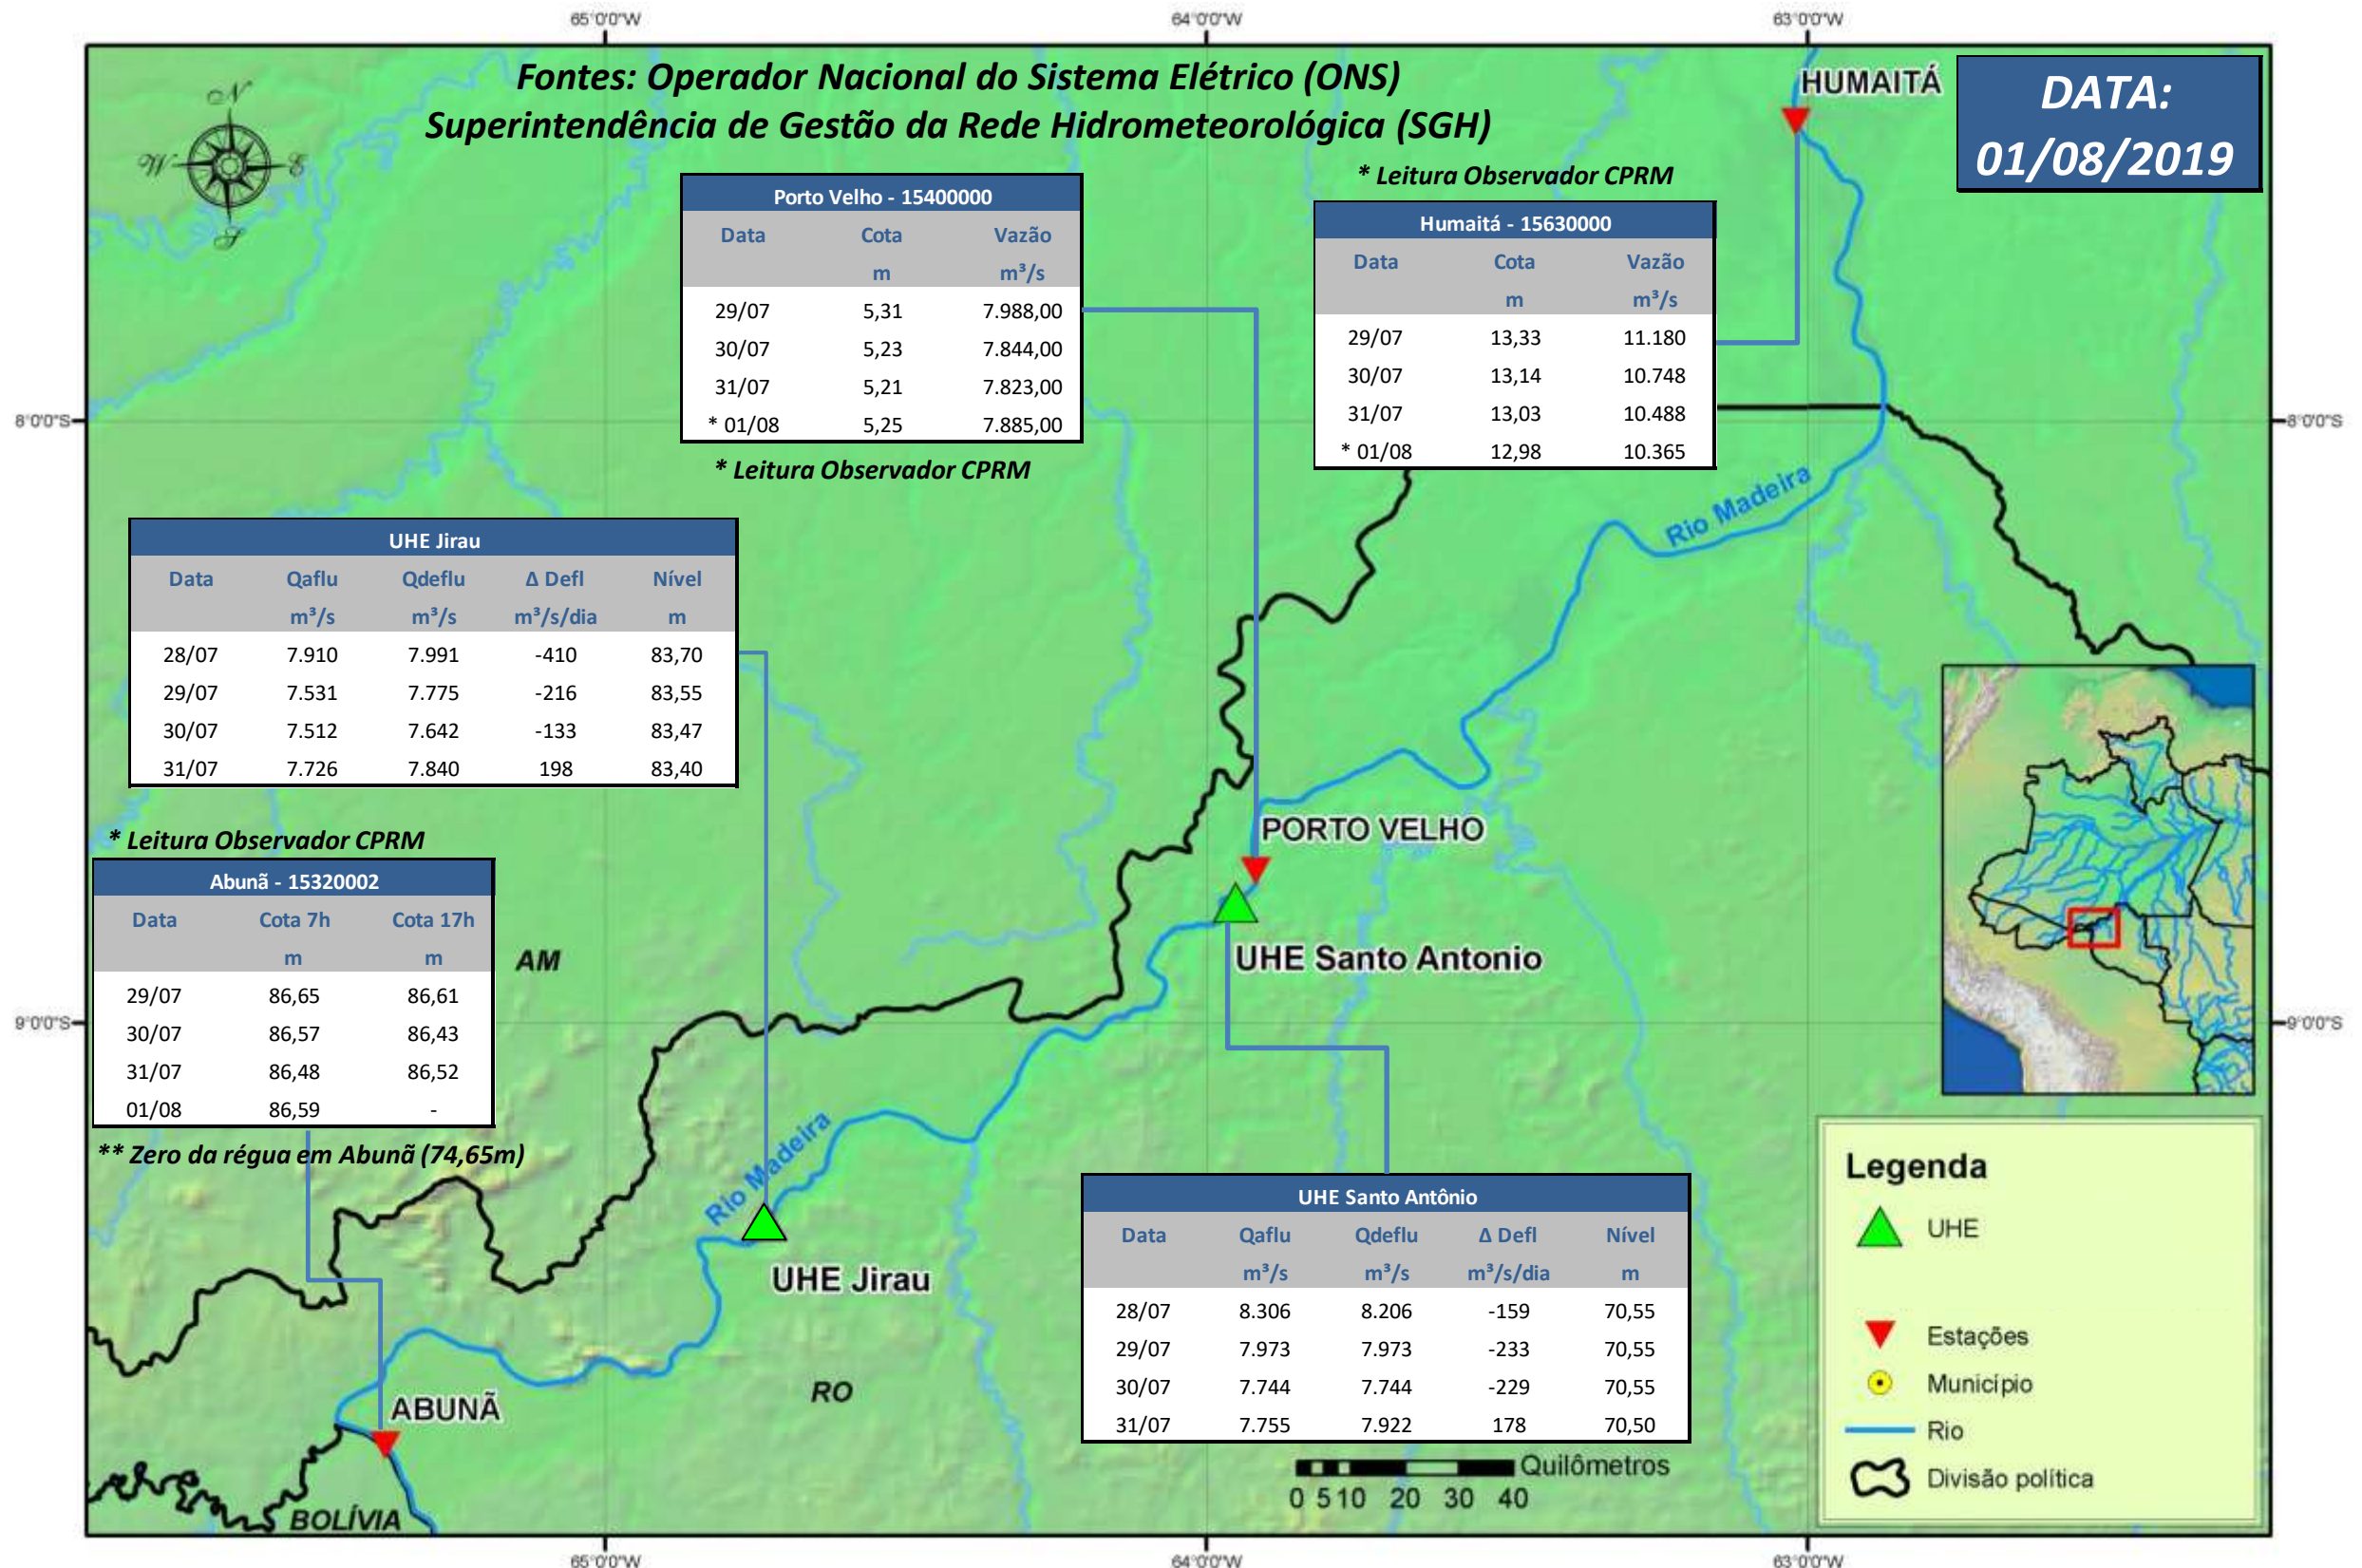

SALA DE SITUAÇÃO

Boletim de acompanhamento da Bacia do Rio Madeira

Para dados mais atualizados das estações fluviométricas acesse: [Telemetria ANA](#)

SALA DE SITUAÇÃO

Boletim de acompanhamento da Bacia do Rio Madeira

UHE Jirau Vazão Natural - 1967-2018 (Permanências diárias)