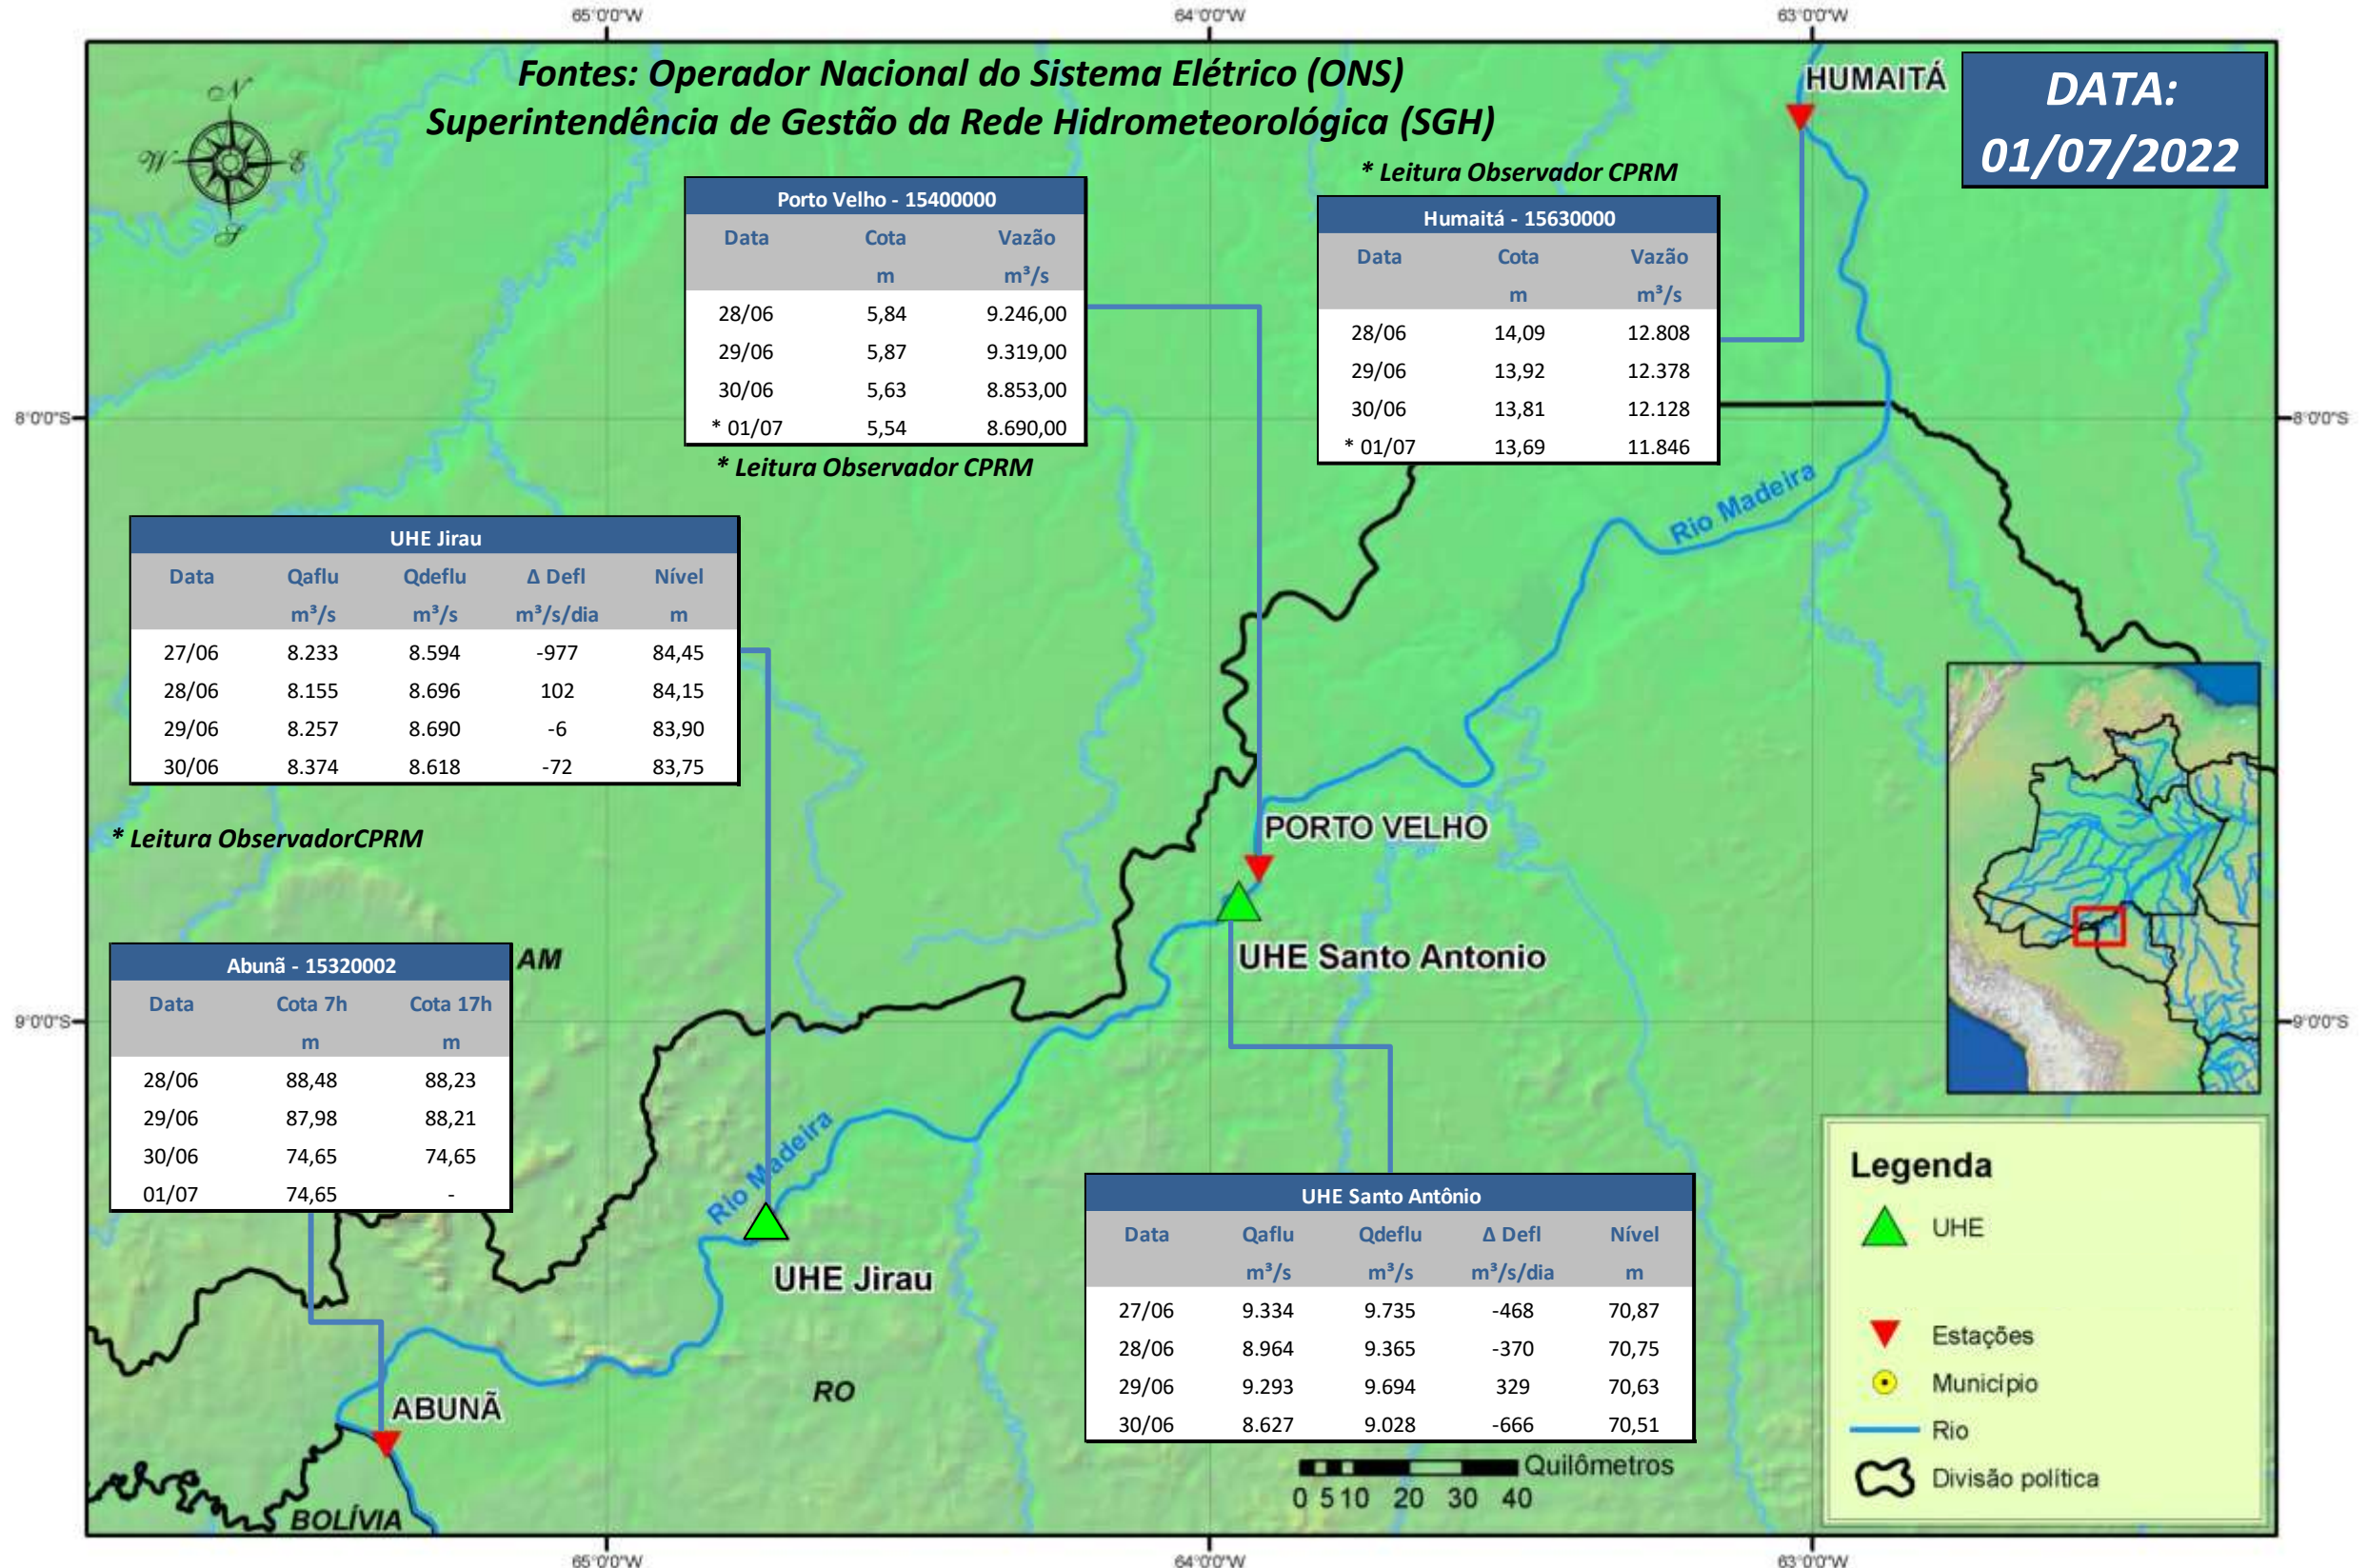

# SALA DE SITUAÇÃO

## Boletim de acompanhamento da Bacia do Rio Madeira

Para dados mais atualizados das estações fluviométricas acesse: [Telemetria ANA](#)

# SALA DE SITUAÇÃO

Boletim de acompanhamento da Bacia do Rio Madeira

## UHE Jirau Vazão Natural - 1967-2018 (Permanências diárias)